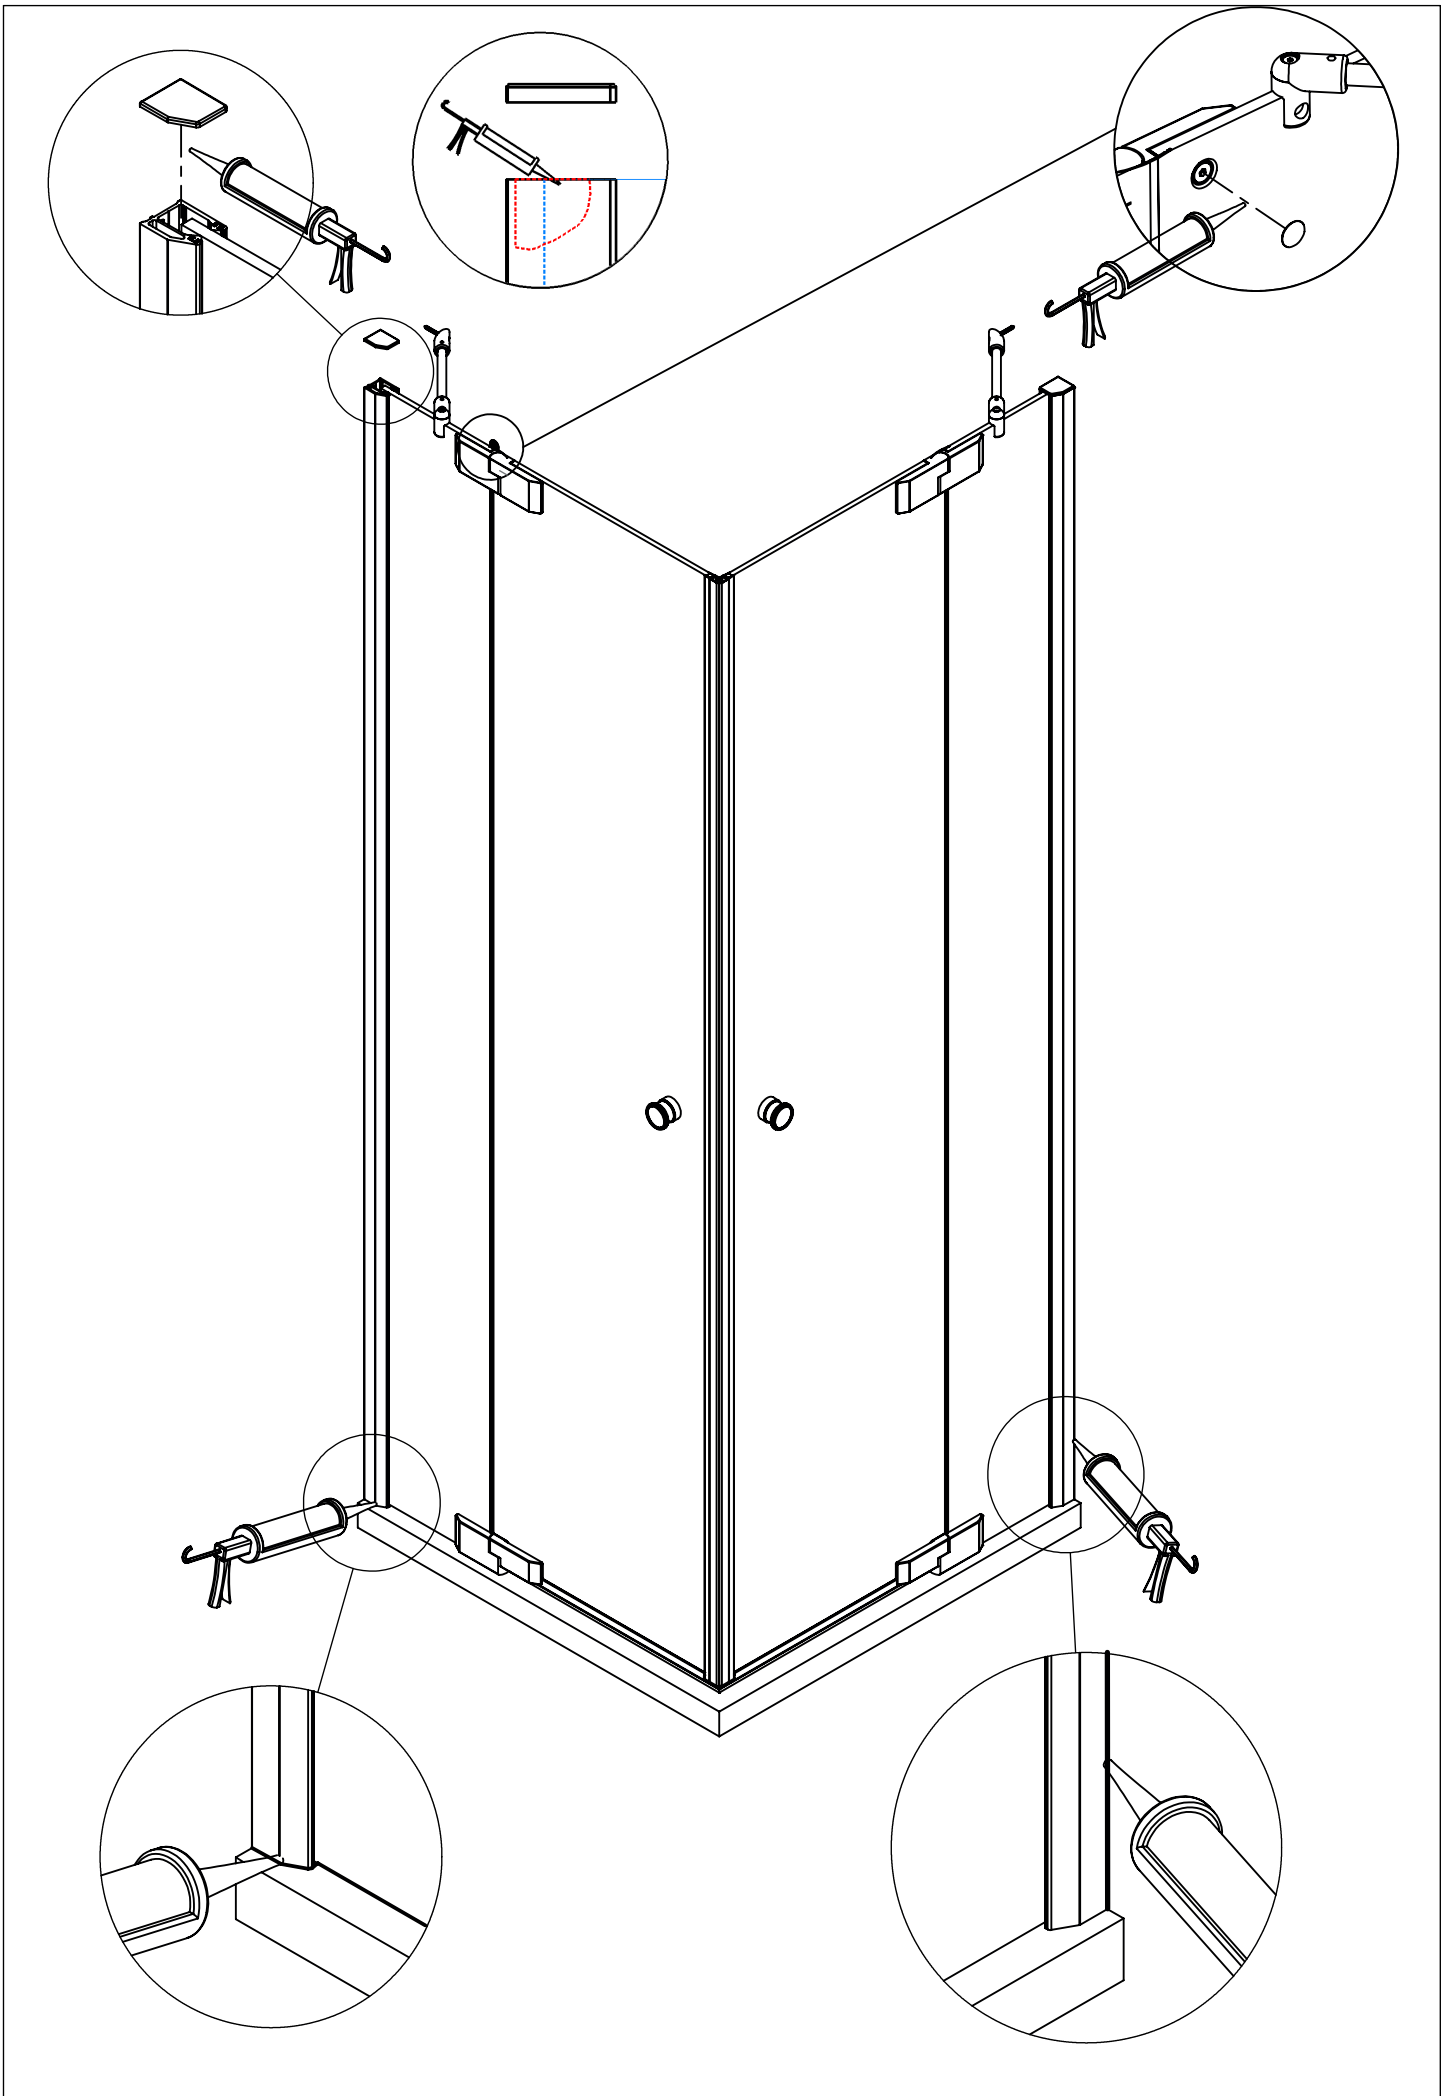

bebor

Eckkabine, 4-teilig

Montageanleitung

Art.-Nr.: BX2020100

- | | | | | | | | | |
|---|---|------------|---|----|---|----|---|----|
|  |  | 8x M6x16 |  | 4x |  | 2x |  | 2x |
|  |  | 8x |  | 2x |  | 2x |  | 2x |
|  |  | 8x |  | 2x |  | 4x |  | 2x |
|  |  | 10x 4,2x38 |  | 2x |  | 8x | | |
|  |  | 10x Ø6x30 |  | 2x | | | | |

Pflegehinweise für Ihre Duschkabine

Die Glasscheiben Ihrer **bebop**-Duschkabine sind mit einer Nano-Beschichtung versehen. Dank dieser Beschichtung kann das Wasser leichter von den Scheiben abfließen, ohne viele Spuren zu hinterlassen.