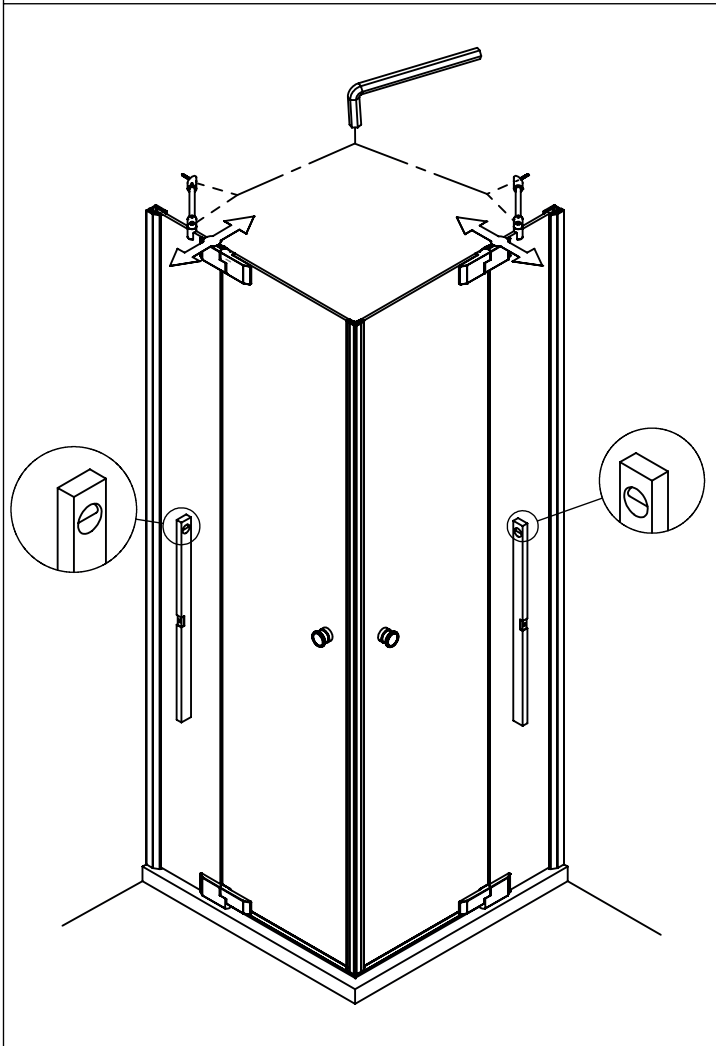

bebor

Eckkabine, 4-teilig

Montageanleitung

Art.-Nr.: BX2020100

- | | | | | | | | | |
|---|---|------------|---|----|---|----|---|----|
|  |  | 8x M6x16 |  | 4x |  | 2x |  | 2x |
|  |  | 8x |  | 2x |  | 2x |  | 2x |
|  |  | 8x |  | 2x |  | 4x |  | 2x |
|  |  | 10x 4,2x38 |  | 2x |  | 8x | | |
|  |  | 10x Ø6x30 |  | 2x | | | | |

Pflegehinweise für Ihre Duschkabine

Die Glasscheiben Ihrer **bebop**-Duschkabine sind mit einer Nano-Beschichtung versehen. Dank dieser Beschichtung kann das Wasser leichter von den Scheiben abfließen, ohne viele Spuren zu hinterlassen.