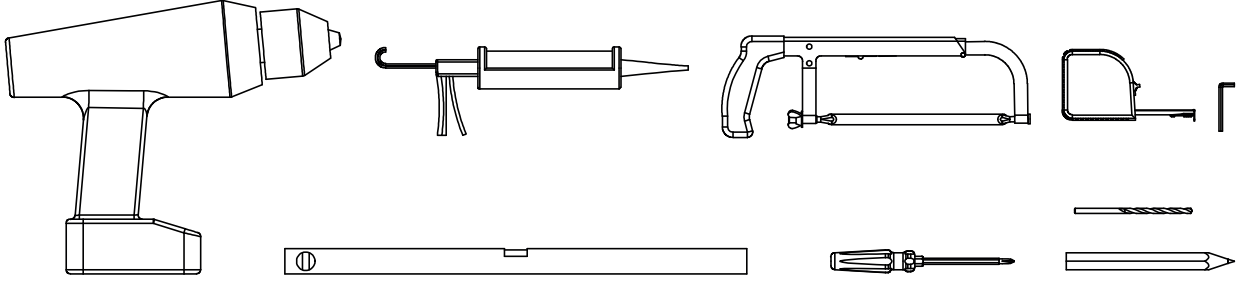

bebor

Eckkabine, 4-teilig

Montageanleitung

Art.-Nr.: BX2020100

- | | | | | | | | | |
|---|---|------------|---|----|---|----|---|----|
|  |  | 8x M6x16 |  | 4x |  | 2x |  | 2x |
|  |  | 8x |  | 2x |  | 2x |  | 2x |
|  |  | 8x |  | 2x |  | 4x |  | 2x |
|  |  | 10x 4,2x38 |  | 2x |  | 8x | | |
|  |  | 10x Ø6x30 |  | 2x | | | | |

Pflegehinweise für Ihre Duschkabine

Die Glasscheiben Ihrer **bebop**-Duschkabine sind mit einer Nano-Beschichtung versehen. Dank dieser Beschichtung kann das Wasser leichter von den Scheiben abfließen, ohne viele Spuren zu hinterlassen.