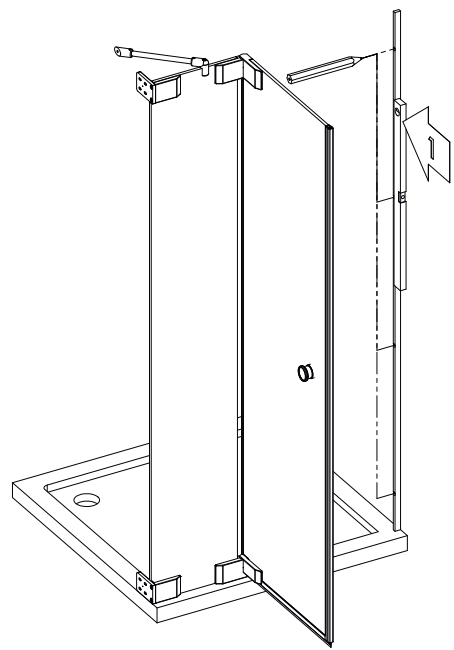

2.

1.

1.

1. $\varnothing 6$
2. 4x $\varnothing 6$

1.

2.

1. 4x $\varnothing 3,5 \times 50$