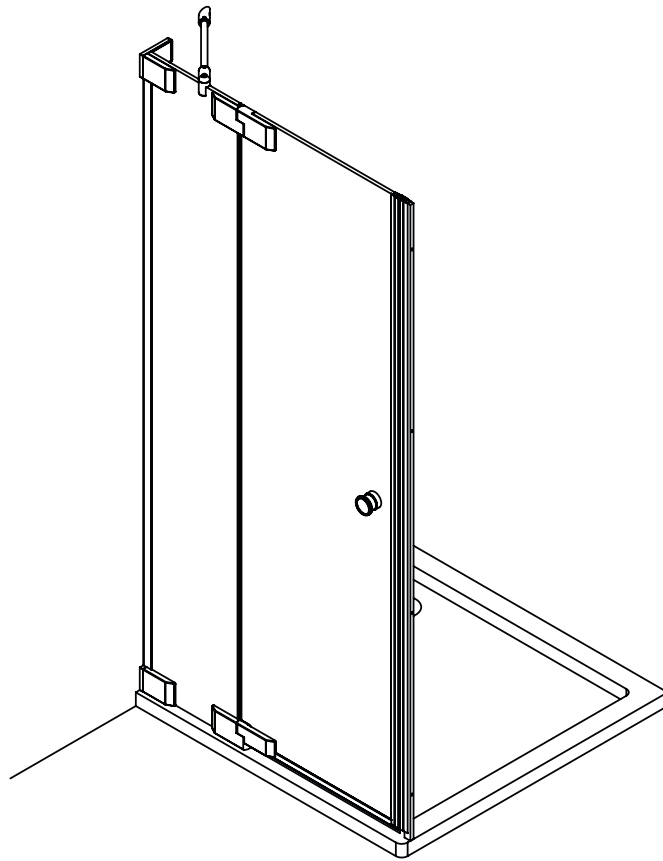

freistil

DEINE MONTAGEANLEITUNG

NISCHE WANDANSCHLAG LINKS
-FX1010200-

2.

6x \varnothing 4,2 x 38

I

2.

6x \varnothing 4,2 x 38