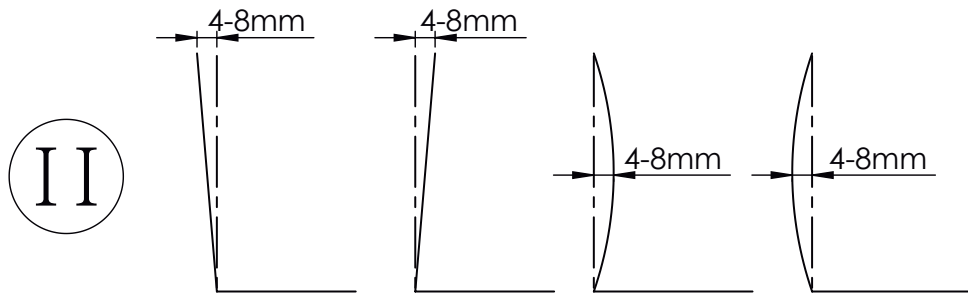

freistil

DEINE MONTAGEANLEITUNG

NISCHE WANDANSCHLAG LINKS
-FX1010200-

2.

6x \varnothing 4,2 x 38

I

2.

6x \varnothing 4,2 x 38