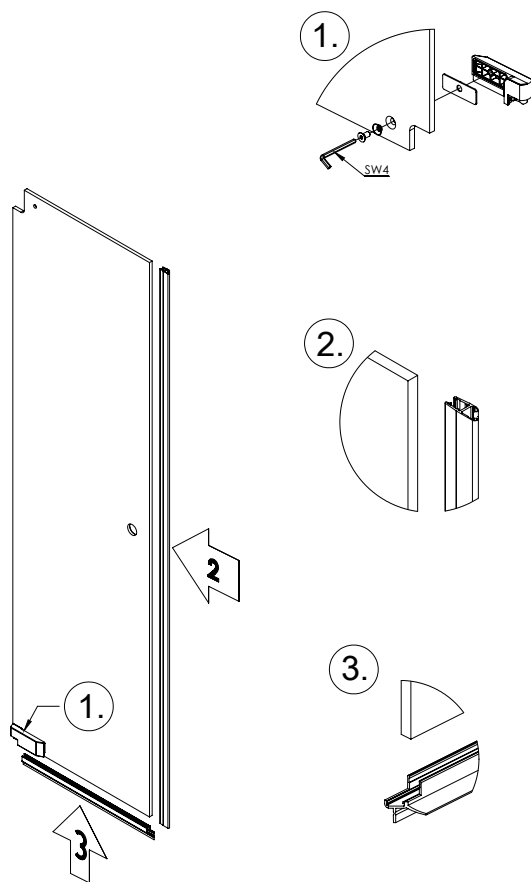

freistil

DEINE MONTAGEANLEITUNG

NISCHE WANDANSCHLAG LINKS
-FX1010200-

2.

6x \varnothing 4,2 x 38

I

2.

6x \varnothing 4,2 x 38