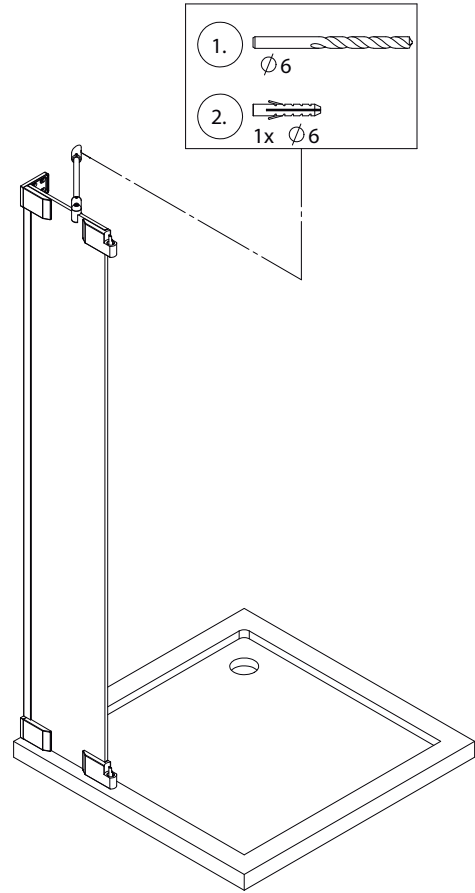

freistil

DEINE MONTAGEANLEITUNG

NISCHE WANDANSCHLAG LINKS
-FX1010200-

2.

6x \varnothing 4,2 x 38

I

2.

6x \varnothing 4,2 x 38