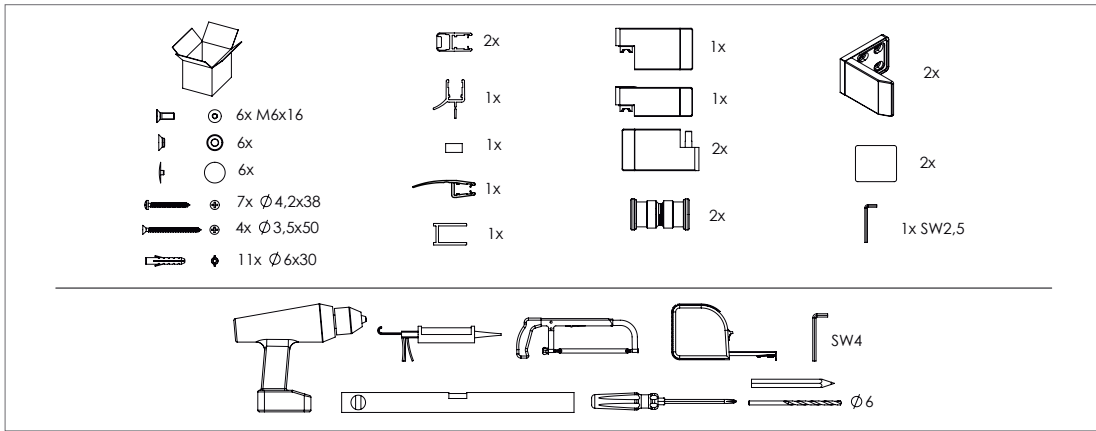

freistil

DEINE MONTAGEANLEITUNG

NISCHE WANDANSCHLAG LINKS
-FX1010200-

2.

6x \varnothing 4,2 x 38

I

2.

6x \varnothing 4,2 x 38