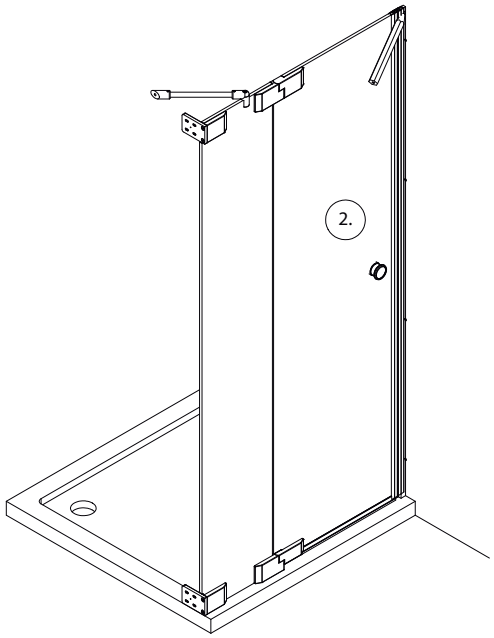

2.

1.

1.

1. $\varnothing 6$
2. 4x $\varnothing 6$

1.

2.

1. 4x $\varnothing 3,5 \times 50$