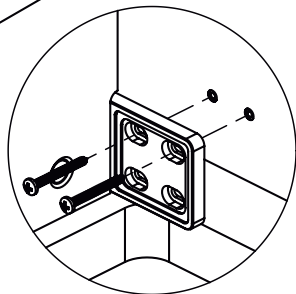

freistil

DEINE MONTAGEANLEITUNG

NISCHE WANDANSCHLAG LINKS
-FX1010200-

2.

6x \varnothing 4,2 x 38

I

2.

6x \varnothing 4,2 x 38