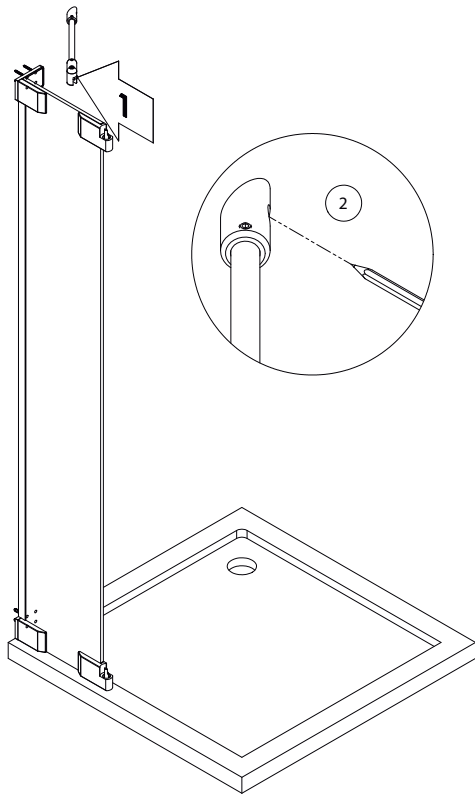

freistil

DEINE MONTAGEANLEITUNG

NISCHE WANDANSCHLAG LINKS
-FX1010200-

2.

6x \varnothing 4,2 x 38

I

2.

6x \varnothing 4,2 x 38