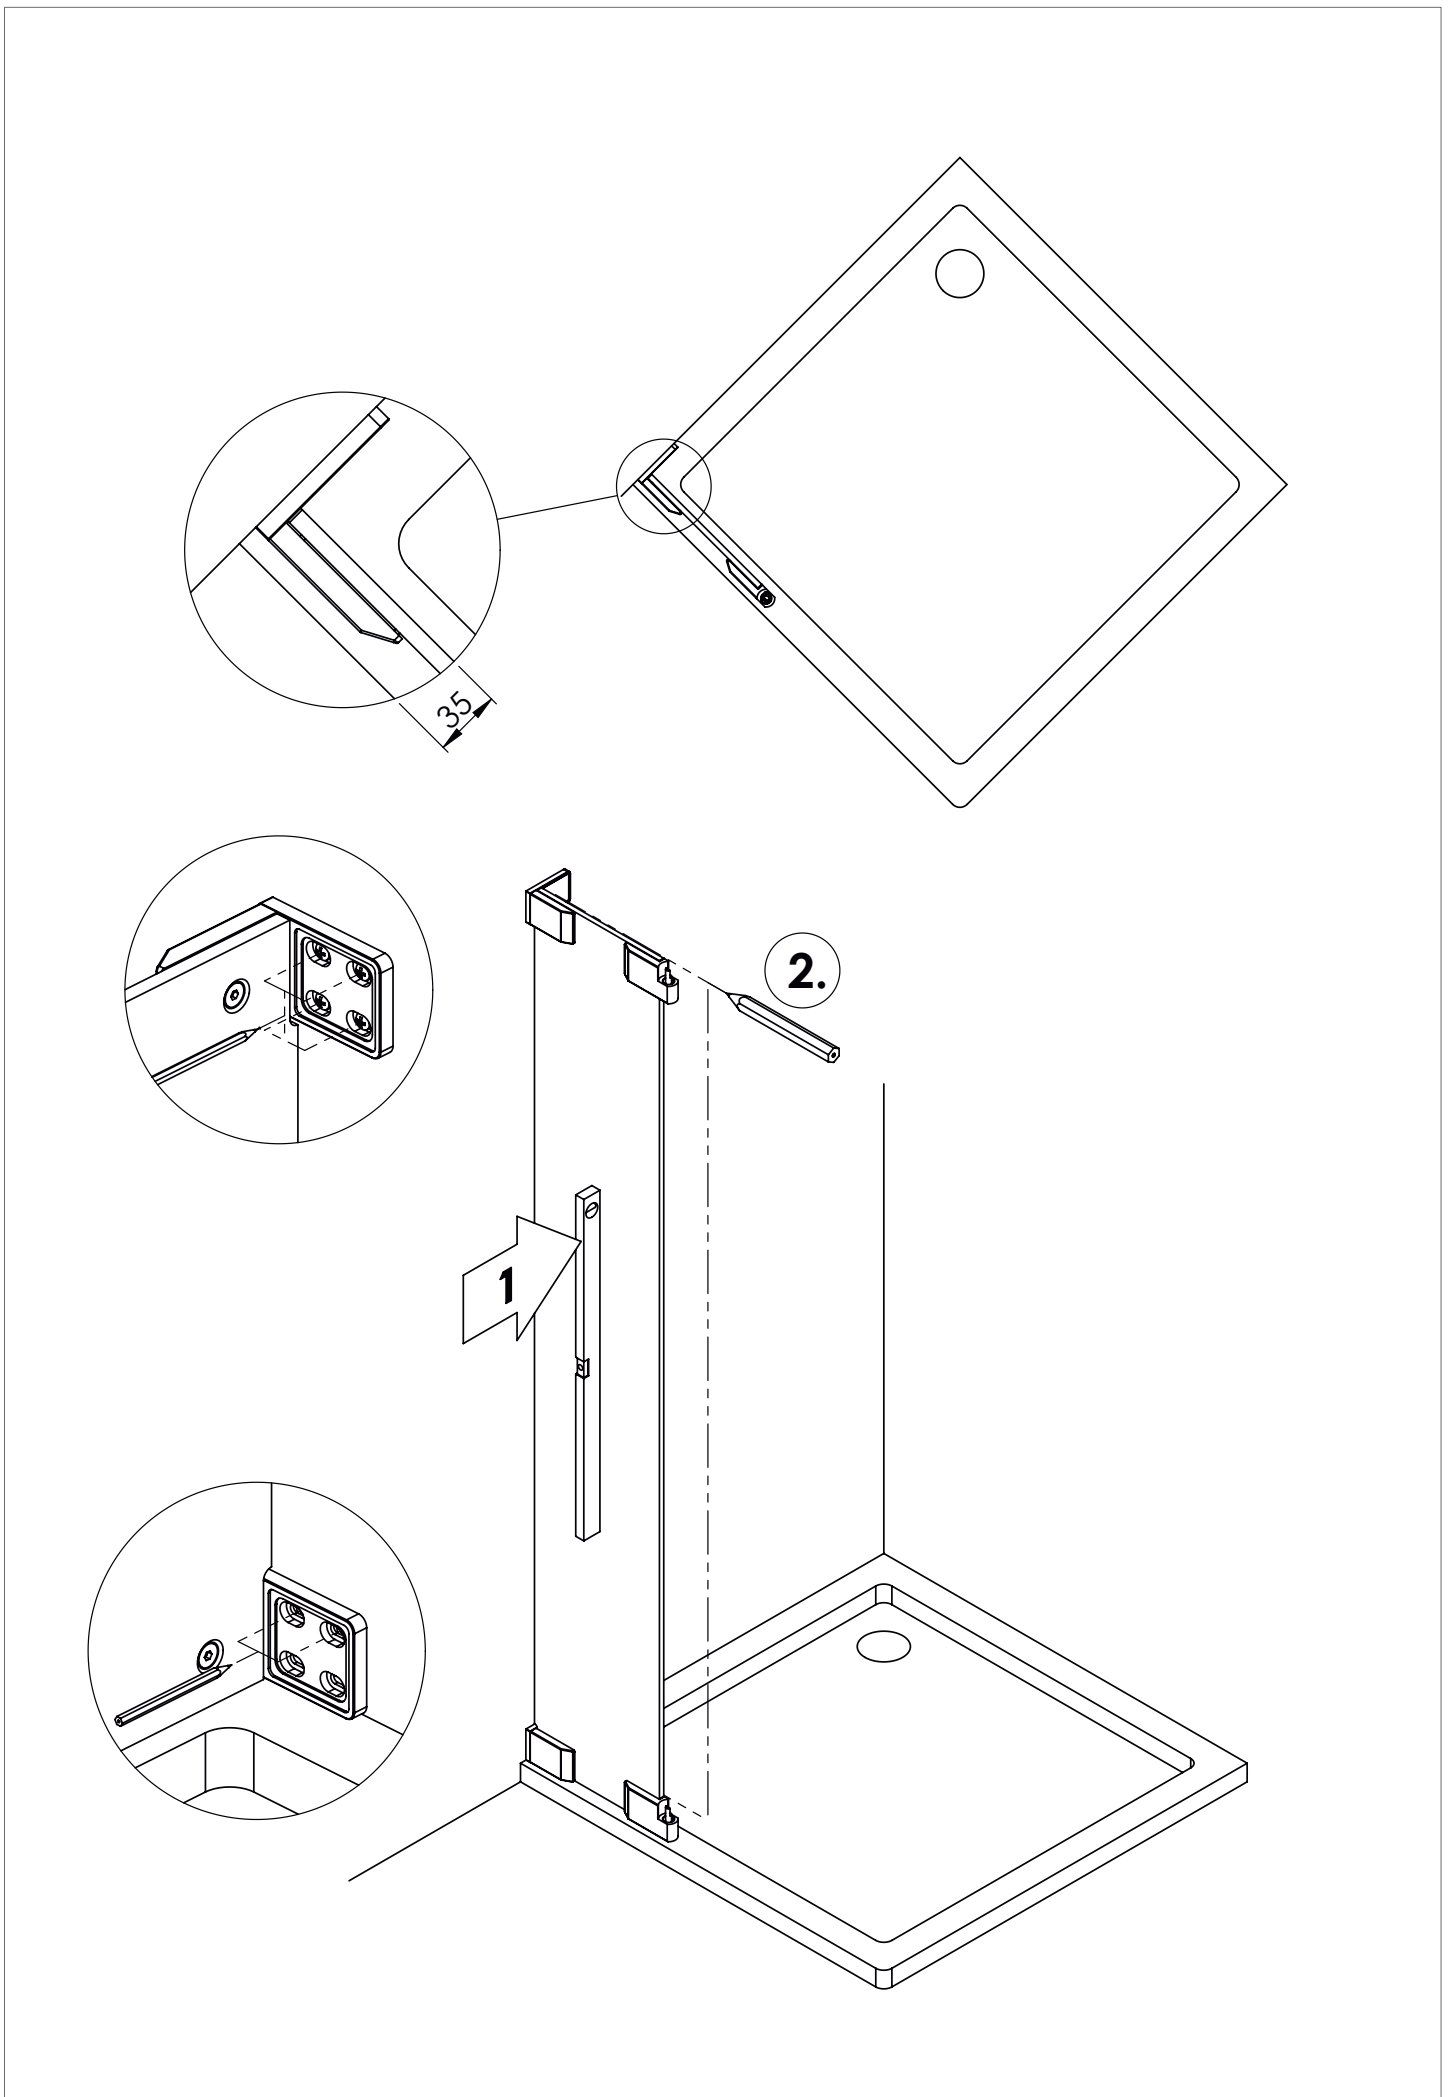

freistil

DEINE MONTAGEANLEITUNG

NISCHE WANDANSCHLAG LINKS
-FX1010200-

2.

6x \varnothing 4,2 x 38

I

2.

6x \varnothing 4,2 x 38