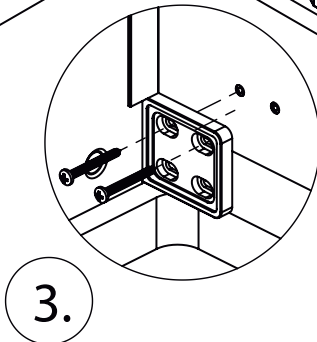

freistil

DEINE MONTAGEANLEITUNG

NISCHE WANDANSCHLAG LINKS
-FX1010200-

2.

6x \varnothing 4,2 x 38

I

2.

6x \varnothing 4,2 x 38