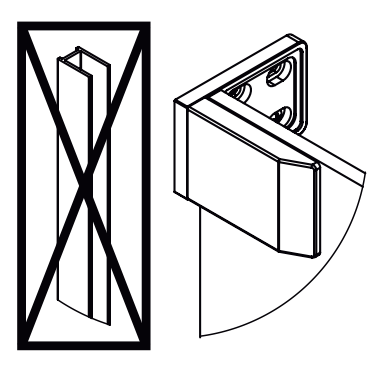

freistil

DEINE MONTAGEANLEITUNG

NISCHE WANDANSCHLAG LINKS
-FX1010200-

2.

6x \varnothing 4,2 x 38

I

2.

6x \varnothing 4,2 x 38