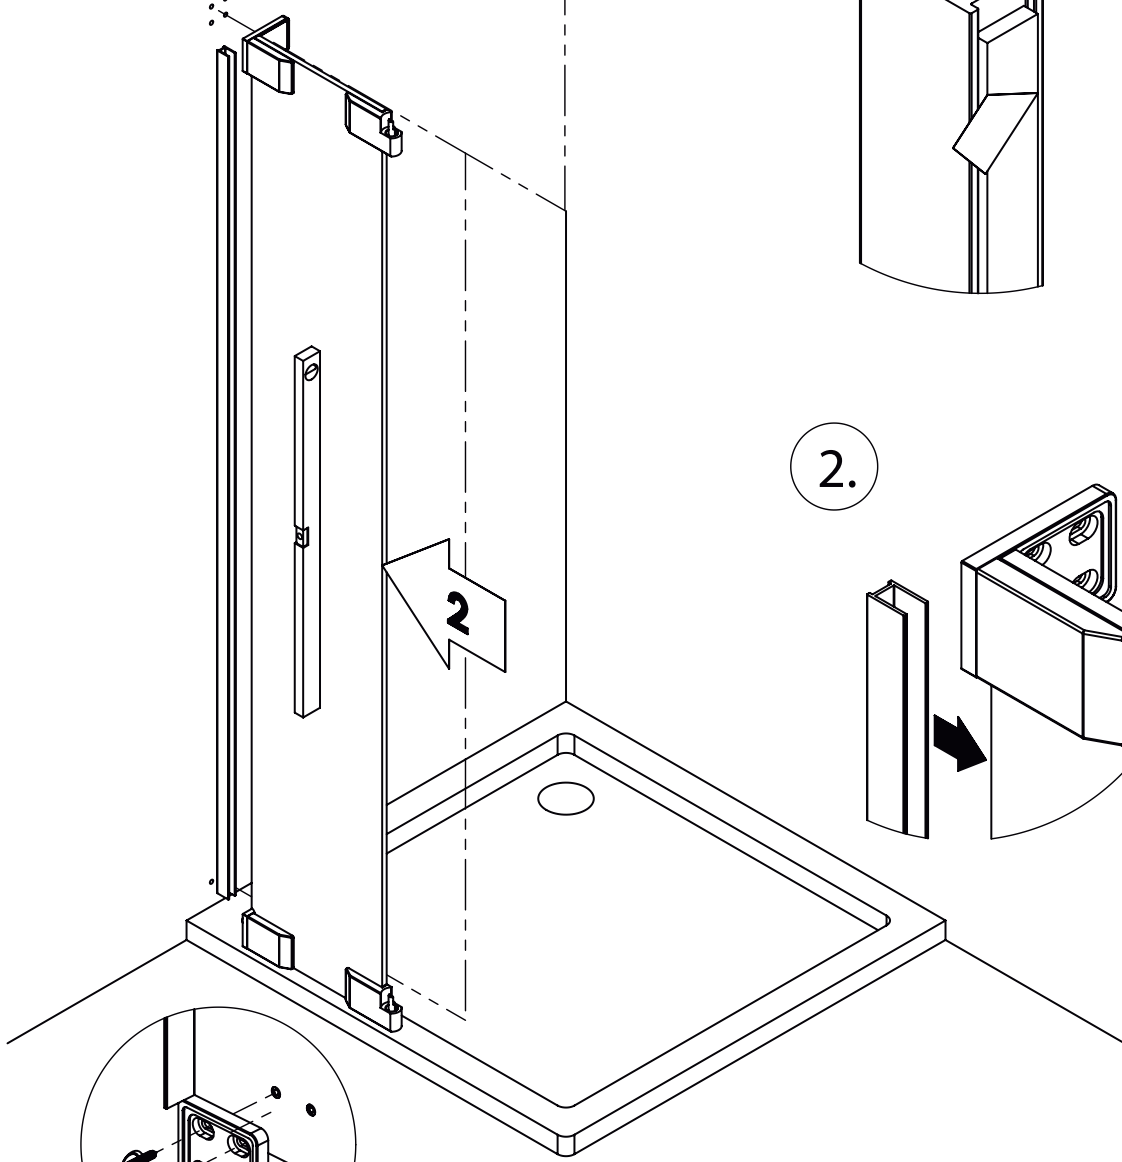

freistil

DEINE MONTAGEANLEITUNG

NISCHE WANDANSCHLAG LINKS
-FX1010200-

2.

6x \varnothing 4,2 x 38

I

2.

6x \varnothing 4,2 x 38