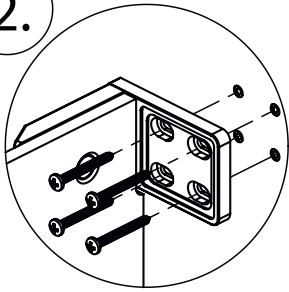

freistil

DEINE MONTAGEANLEITUNG

NISCHE WANDANSCHLAG LINKS
-FX1010200-

2.

6x \varnothing 4,2 x 38

I

2.

6x \varnothing 4,2 x 38