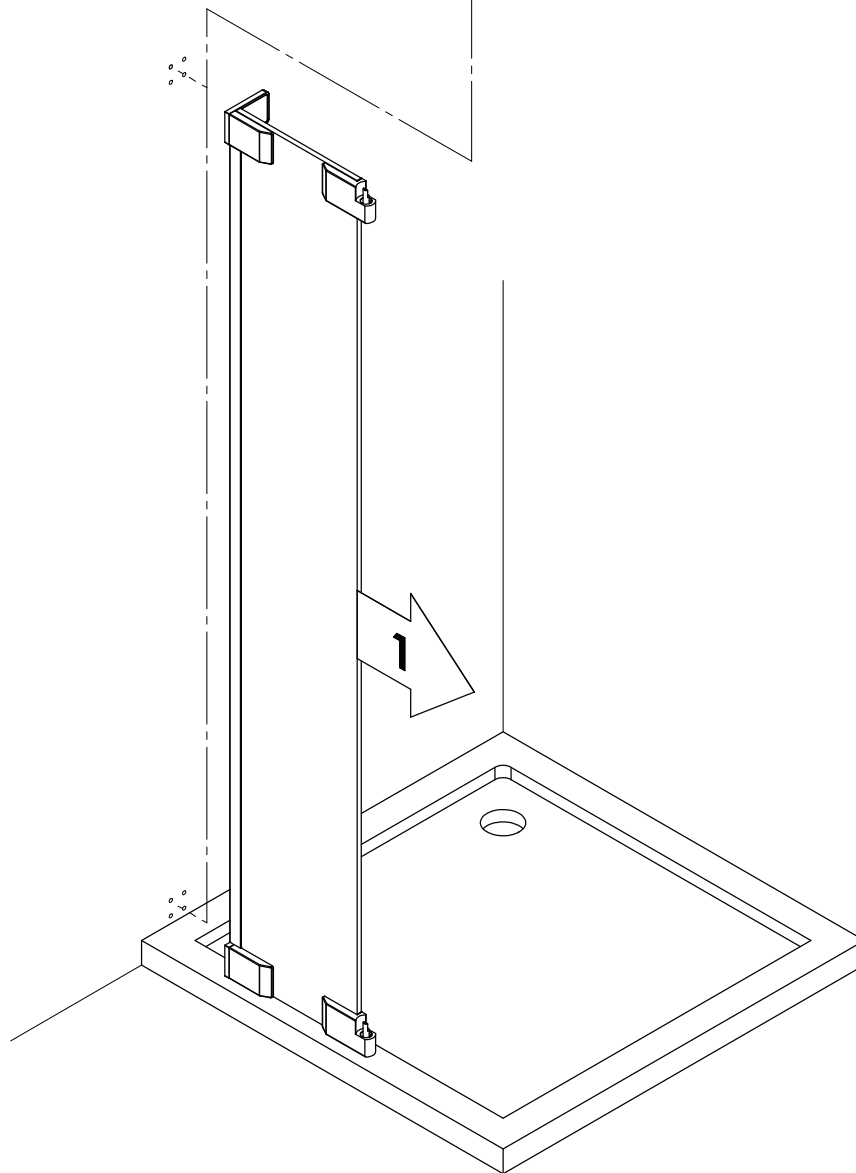

freistil

DEINE MONTAGEANLEITUNG

NISCHE WANDANSCHLAG LINKS
-FX1010200-

2.

6x \varnothing 4,2 x 38

I

2.

6x \varnothing 4,2 x 38