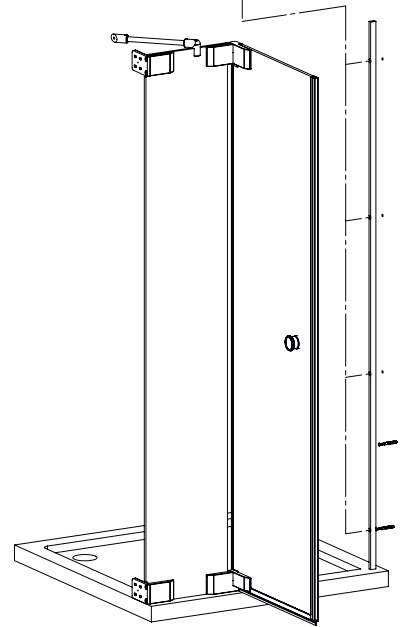

2.

1.

1.

1. $\varnothing 6$
2. 4x $\varnothing 6$

1.

2.

1. 4x $\varnothing 3,5 \times 50$