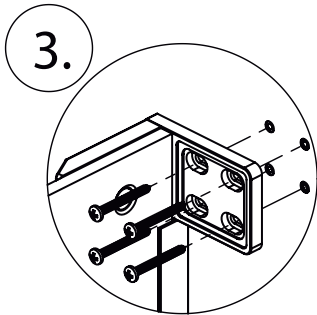

freistil

DEINE MONTAGEANLEITUNG

NISCHE WANDANSCHLAG LINKS
-FX1010200-

2.

6x \varnothing 4,2 x 38

I

2.

6x \varnothing 4,2 x 38