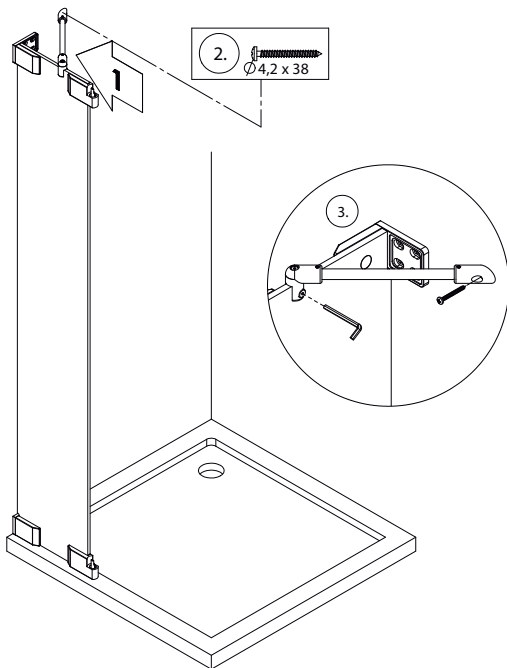

freistil

DEINE MONTAGEANLEITUNG

NISCHE WANDANSCHLAG LINKS
-FX1010200-

2.

6x \varnothing 4,2 x 38

I

2.

6x \varnothing 4,2 x 38