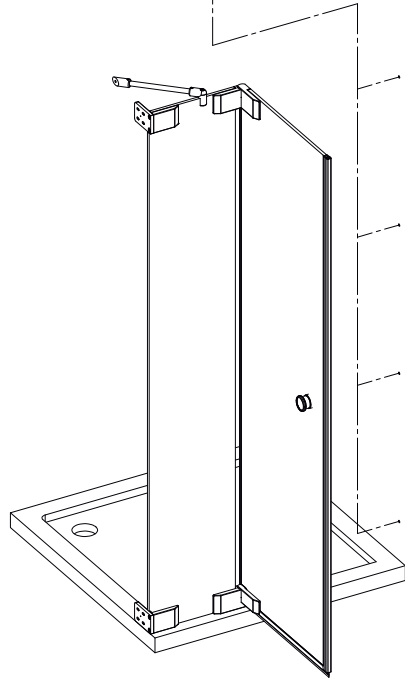

1. $\varnothing 6$
2. 4x $\varnothing 6$