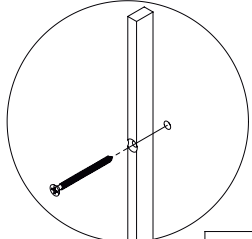

2.

1.

1.

1. $\varnothing 6$
2. 4x $\varnothing 6$

1.

2.

1. 4x $\varnothing 3,5 \times 50$