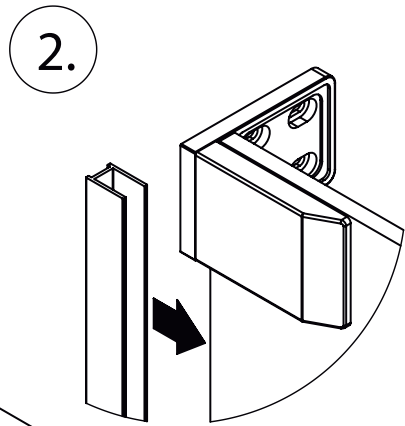

freistil

DEINE MONTAGEANLEITUNG

NISCHE WANDANSCHLAG LINKS
-FX1010200-

2.

6x \varnothing 4,2 x 38

I

2.

6x \varnothing 4,2 x 38