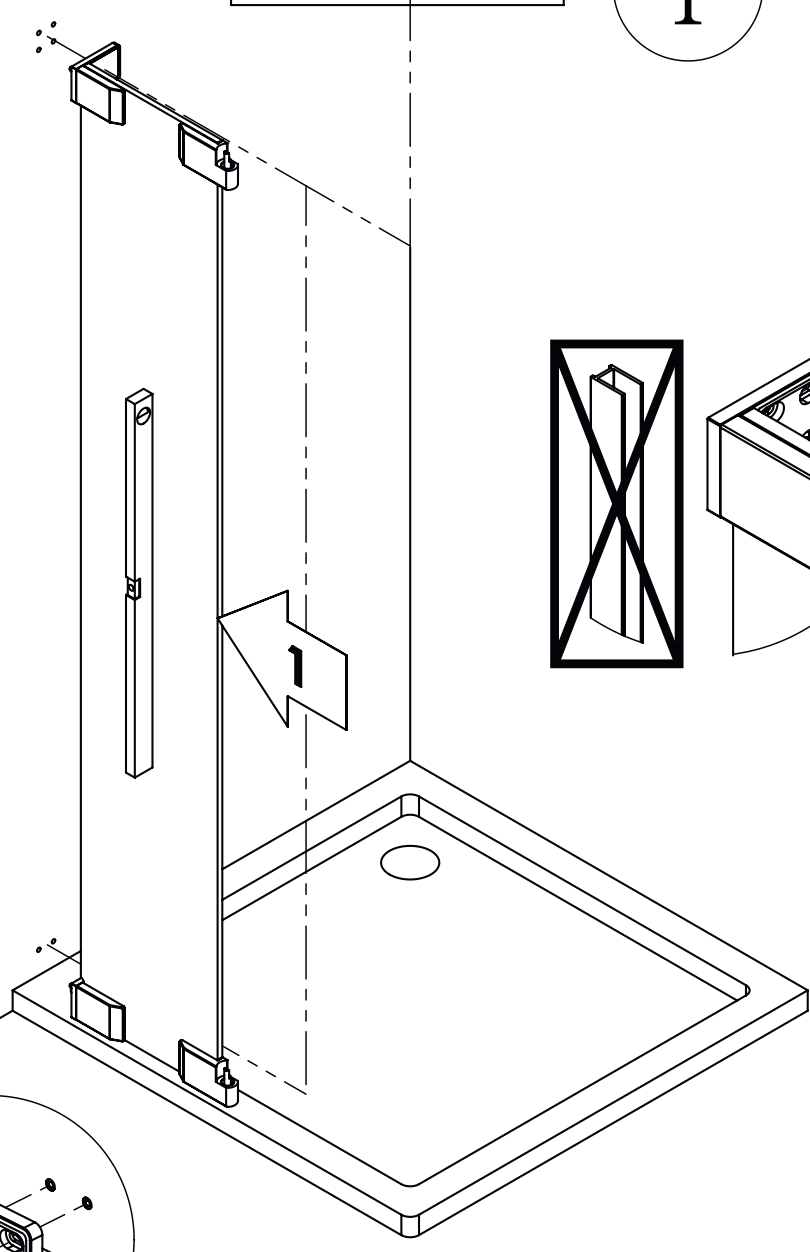

freistil

DEINE MONTAGEANLEITUNG

NISCHE WANDANSCHLAG LINKS
-FX1010200-

2.

6x \varnothing 4,2 x 38

I

2.

6x \varnothing 4,2 x 38