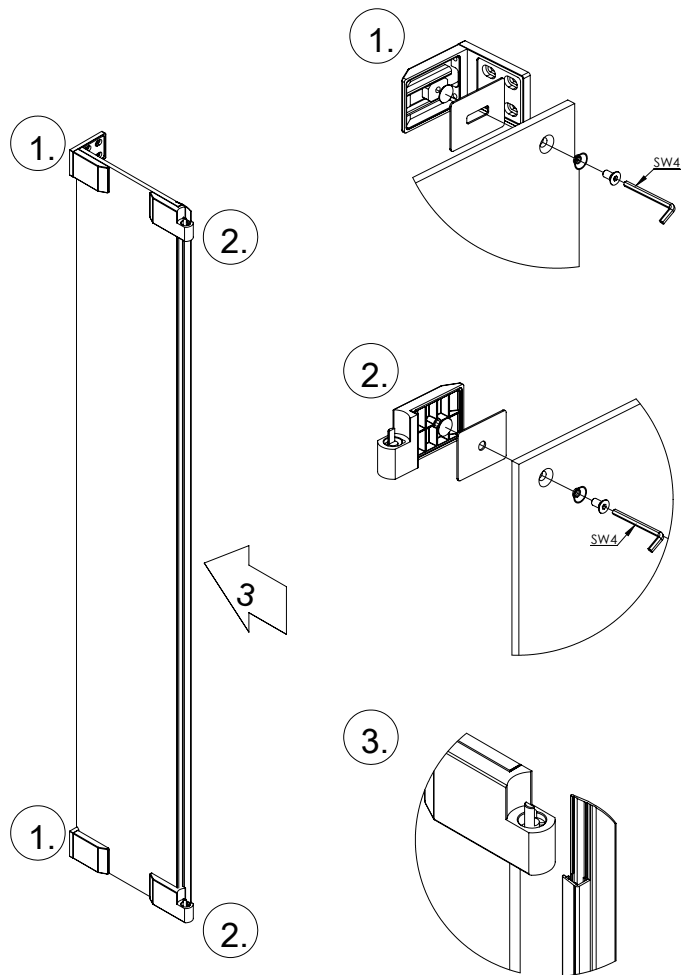

freistil

DEINE MONTAGEANLEITUNG

NISCHE WANDANSCHLAG LINKS
-FX1010200-

2.

6x \varnothing 4,2 x 38

I

2.

6x \varnothing 4,2 x 38