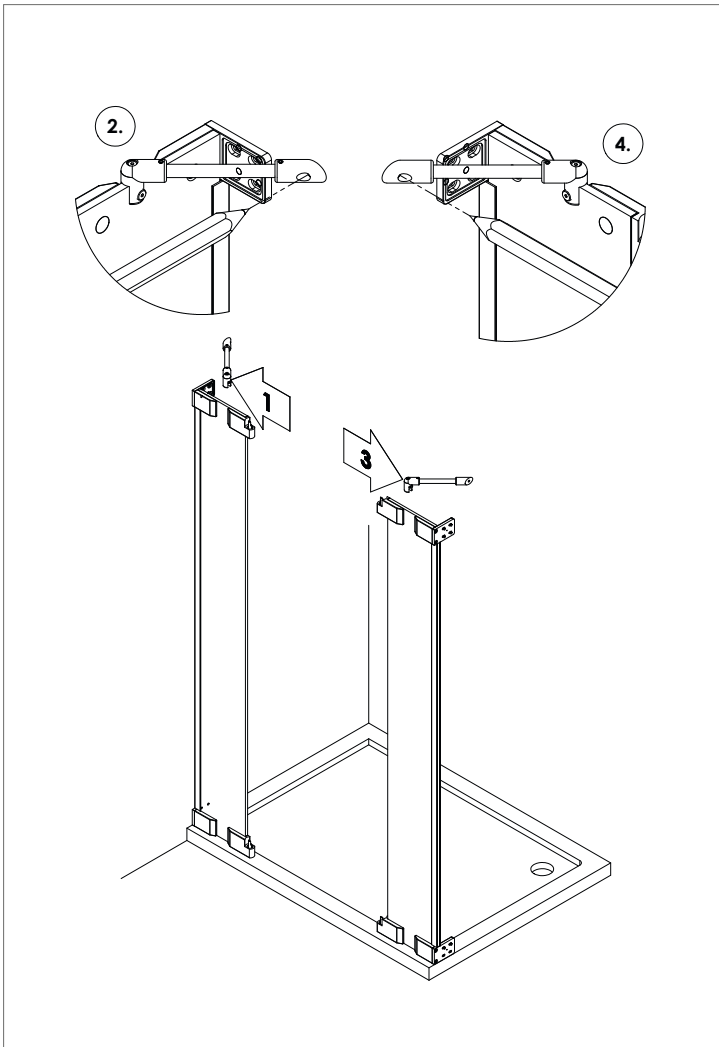

## DEINE MONTAGEANLEITUNG

**NISCHE DOPPELTÜR**  
**-FX1011700-**

II

12x  $\varnothing 4,2 \times 38$

1.

2.

I

II