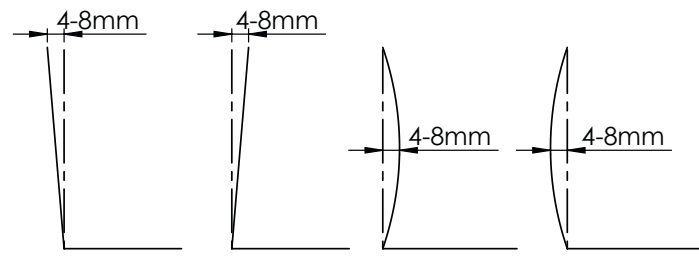

## DEINE MONTAGEANLEITUNG

**NISCHE DOPPELTÜR**  
**-FX1011700-**

II

12x  $\varnothing 4,2 \times 38$

1.

2.

I

II