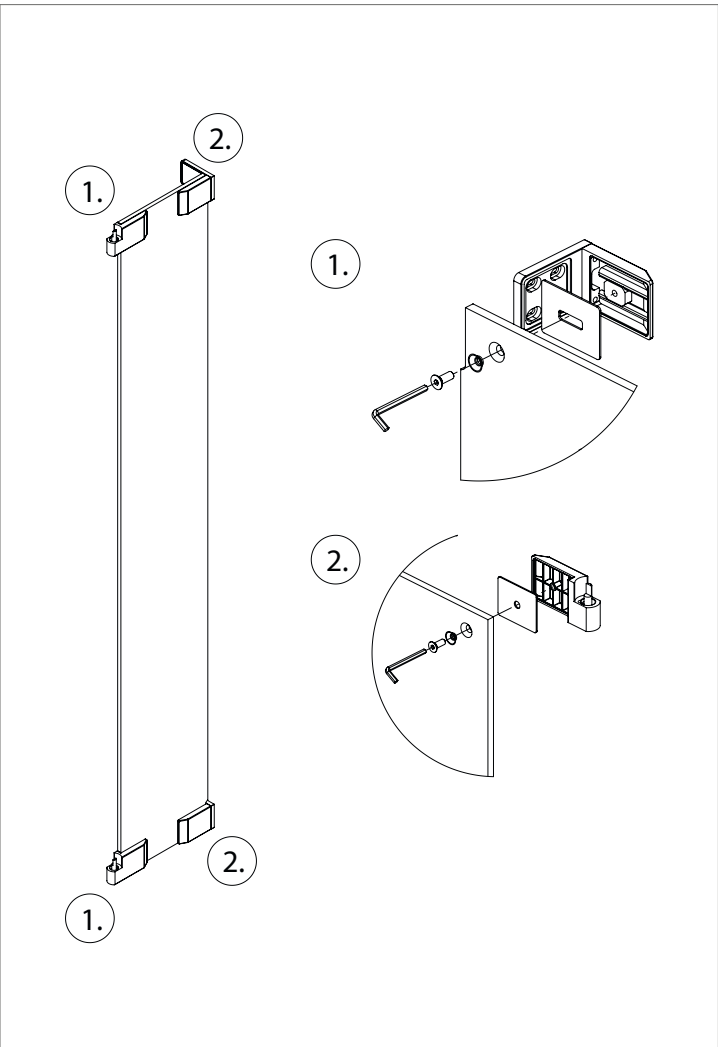

## DEINE MONTAGEANLEITUNG

**NISCHE DOPPELTÜR**  
**-FX1011700-**

II

12x  $\varnothing 4,2 \times 38$

1.

2.

I

II