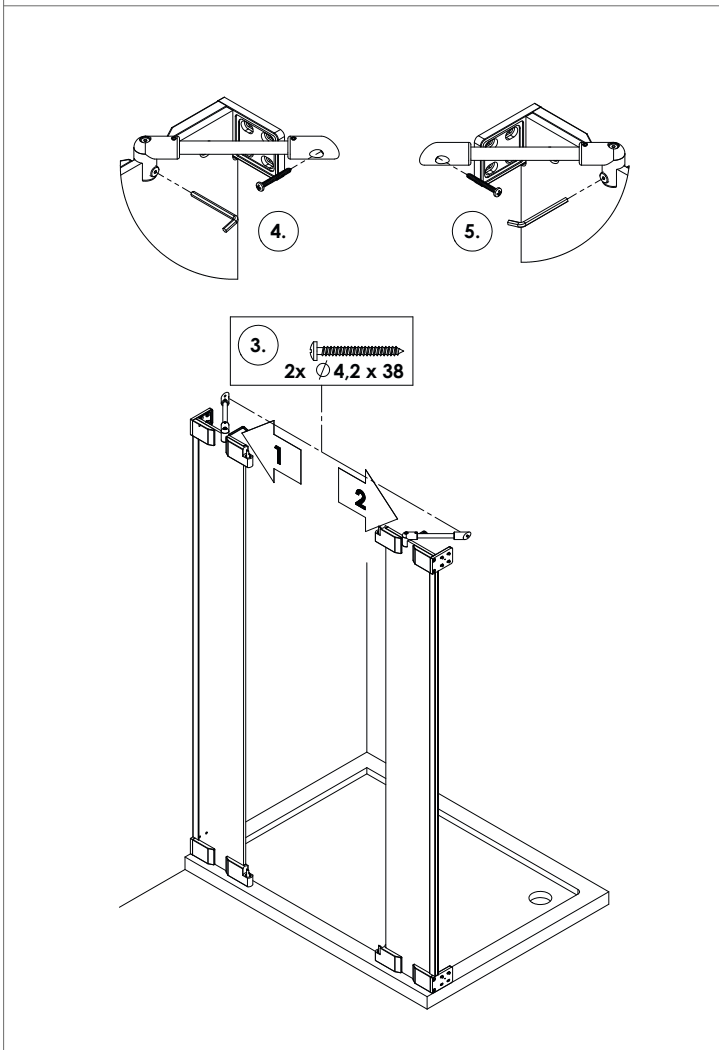

## DEINE MONTAGEANLEITUNG

**NISCHE DOPPELTÜR**  
**-FX1011700-**

II

12x  $\varnothing 4,2 \times 38$

1.

2.

I

II