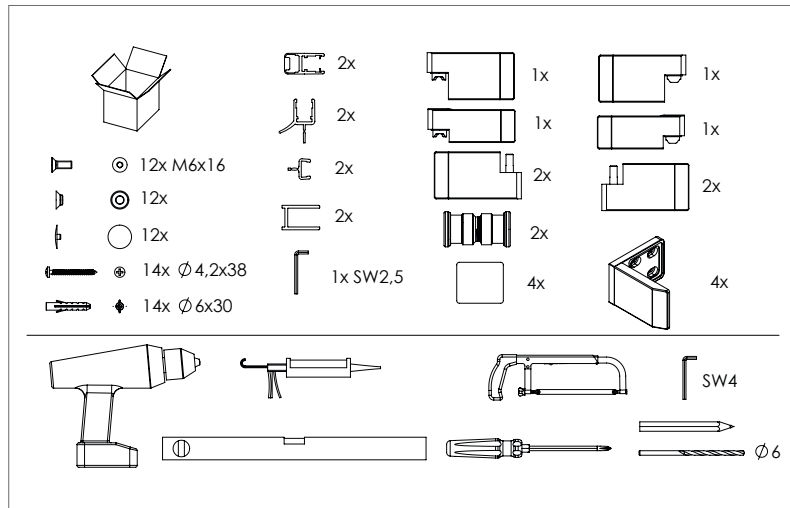

## DEINE MONTAGEANLEITUNG

**NISCHE DOPPELTÜR**  
**-FX1011700-**

II

12x  $\varnothing 4,2 \times 38$

1.

2.

I

II