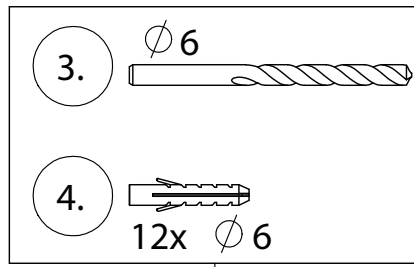

## DEINE MONTAGEANLEITUNG

**NISCHE DOPPELTÜR**  
**-FX1011700-**

II

12x  $\varnothing 4,2 \times 38$

1.

2.

I

II