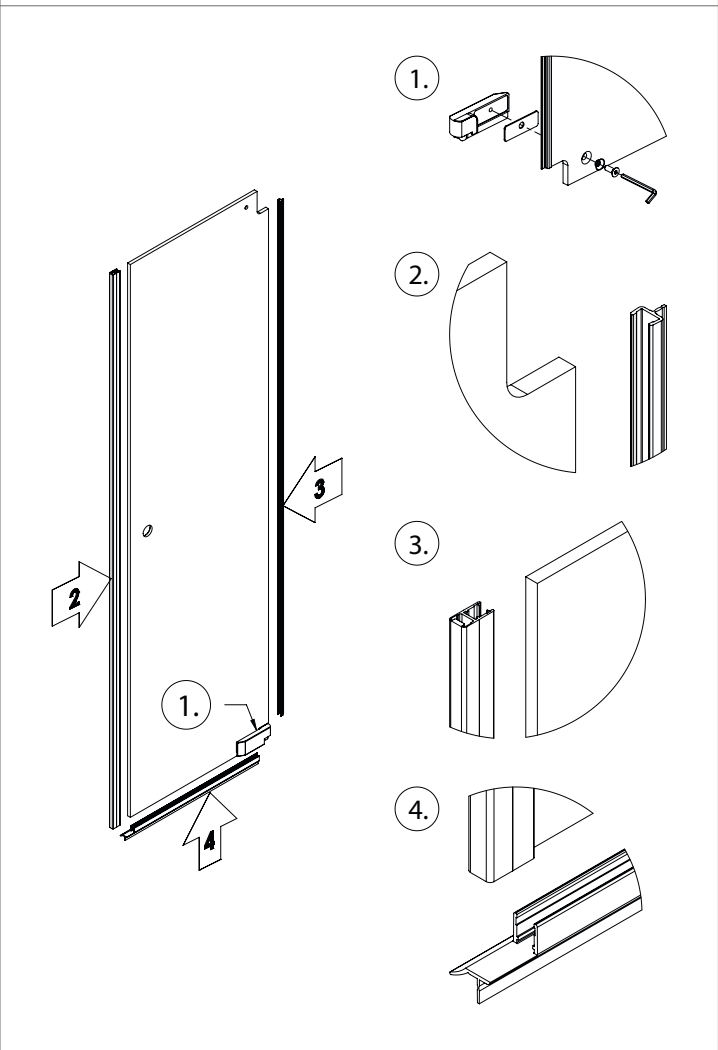

## DEINE MONTAGEANLEITUNG

**NISCHE DOPPELTÜR**  
**-FX1011700-**

II

12x  $\varnothing 4,2 \times 38$

1.

2.

I

II