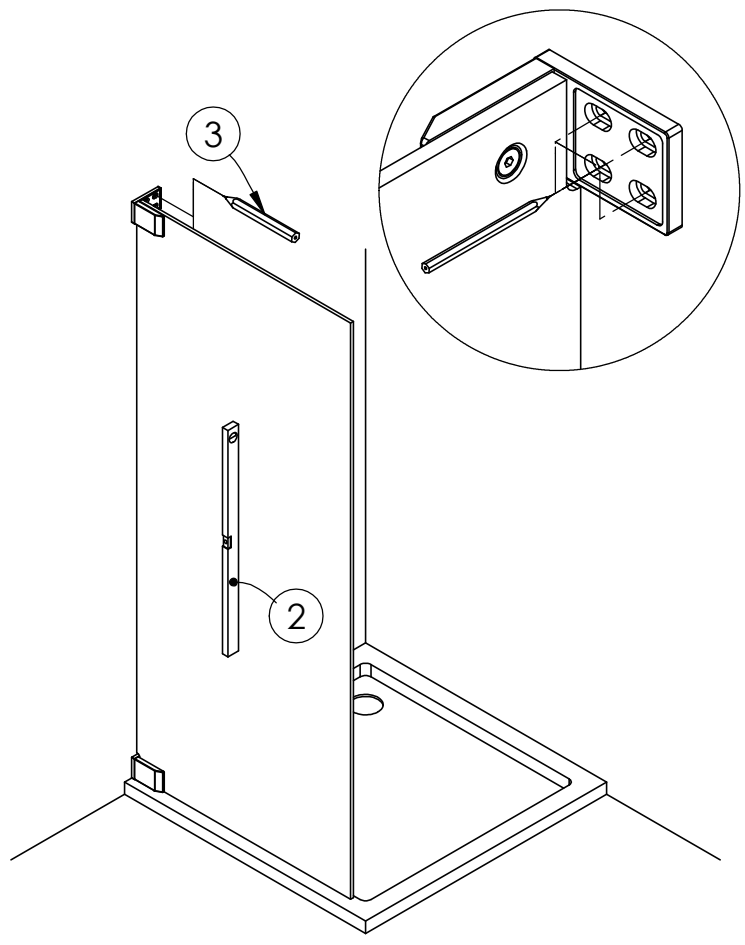

freistil

DEINE MONTAGEANLEITUNG

NISCHE WANDANSCHLAG RECHTS

-FX1080100-

- ▣ ● 2x M6 x 16
- ▣ ● 2x
- ▣ ○ 2x
- ● 6x ϕ 4,2 x 38
- ● 6x ϕ 6 x 30

1x

1x

1x