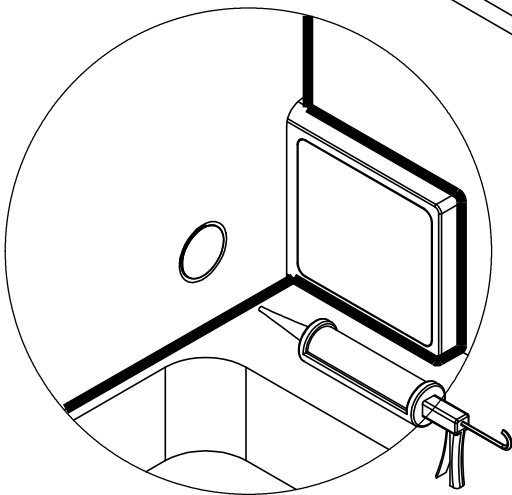

freistil

DEINE MONTAGEANLEITUNG

NISCHE WANDANSCHLAG RECHTS

-FX1080100-

- ▣ ● 2x M6 x 16
- ▣ ● 2x
- ▣ ○ 2x
- ● 6x ϕ 4,2 x 38
- ● 6x ϕ 6 x 30

1x

1x

1x