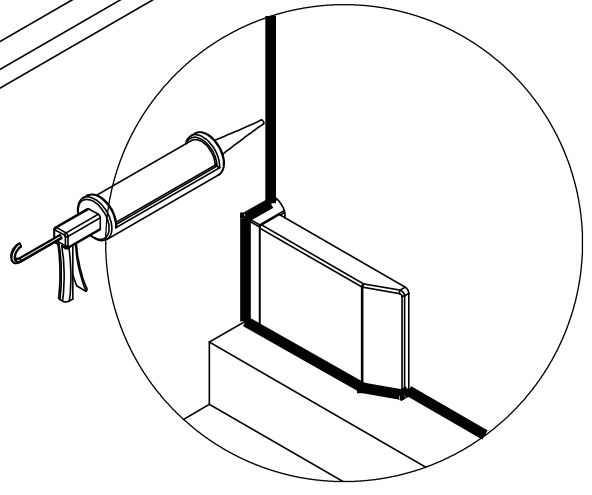

freistil

DEINE MONTAGEANLEITUNG

NISCHE WANDANSCHLAG RECHTS

-FX1080100-

- ▣ ● 2x M6 x 16
- ▣ ● 2x
- ▣ ○ 2x
- ● 6x ϕ 4,2 x 38
- ● 6x ϕ 6 x 30

1x

1x

1x