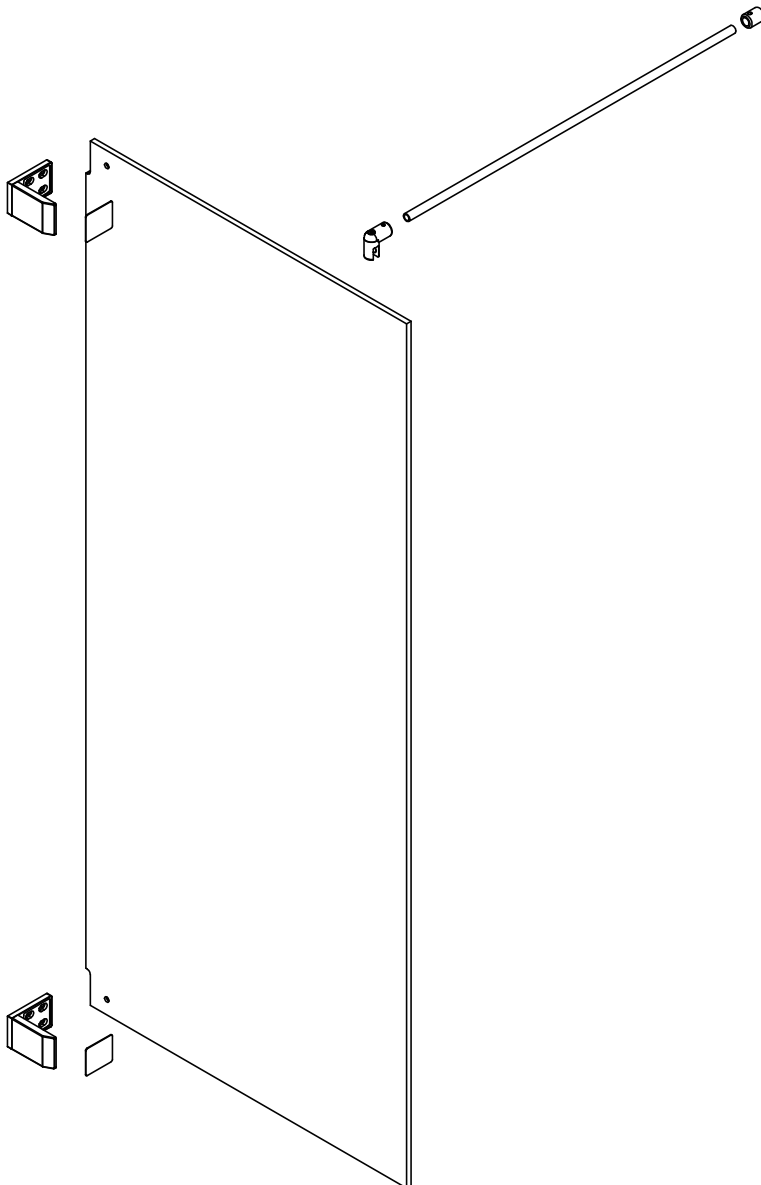

freistil

DEINE MONTAGEANLEITUNG

NISCHE WANDANSCHLAG RECHTS

-FX1080100-

- ▣ ● 2x M6 x 16
- ▣ ● 2x
- ▣ ○ 2x
- ● 6x ϕ 4,2 x 38
- ● 6x ϕ 6 x 30

1x

1x

1x