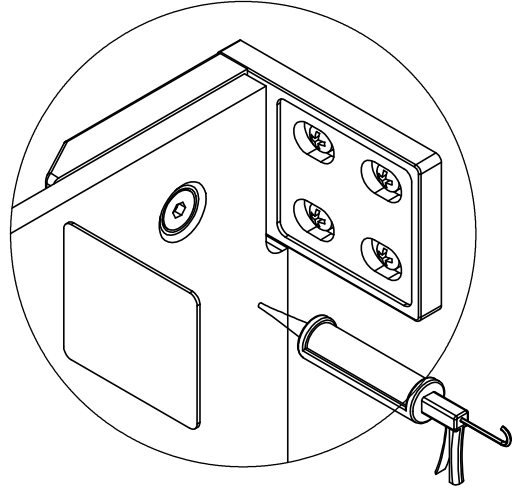

freistil

DEINE MONTAGEANLEITUNG

NISCHE WANDANSCHLAG RECHTS

-FX1080100-

- ▣ ● 2x M6 x 16
- ▣ ● 2x
- ▣ ○ 2x
- ● 6x ϕ 4,2 x 38
- ● 6x ϕ 6 x 30

1x

1x

1x