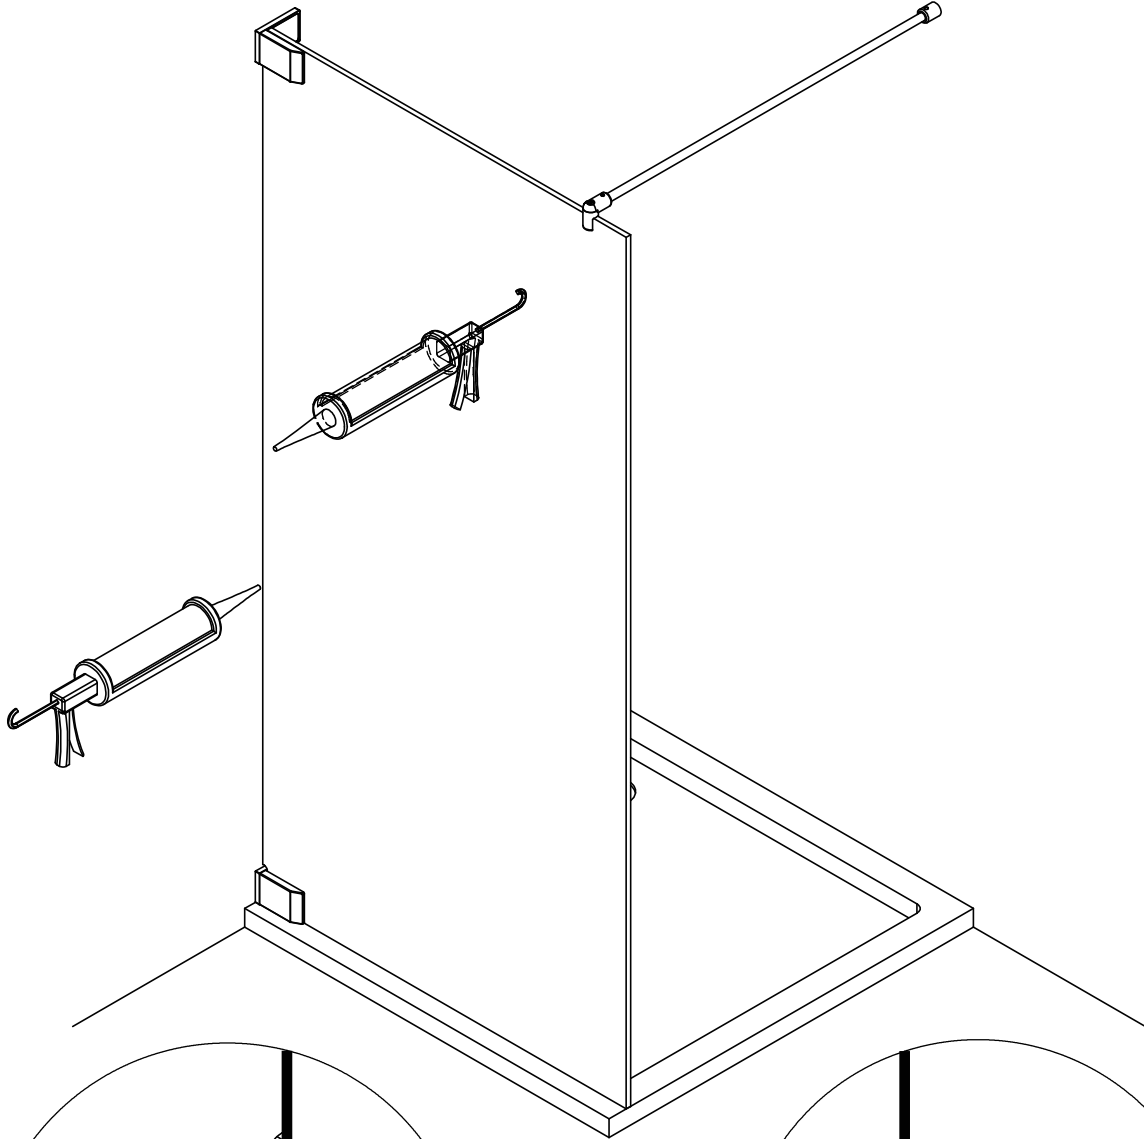

freistil

DEINE MONTAGEANLEITUNG

NISCHE WANDANSCHLAG RECHTS

-FX1080100-

- ▣ ● 2x M6 x 16
- ▣ ● 2x
- ▣ ○ 2x
- ● 6x ϕ 4,2 x 38
- ● 6x ϕ 6 x 30

1x

1x

1x