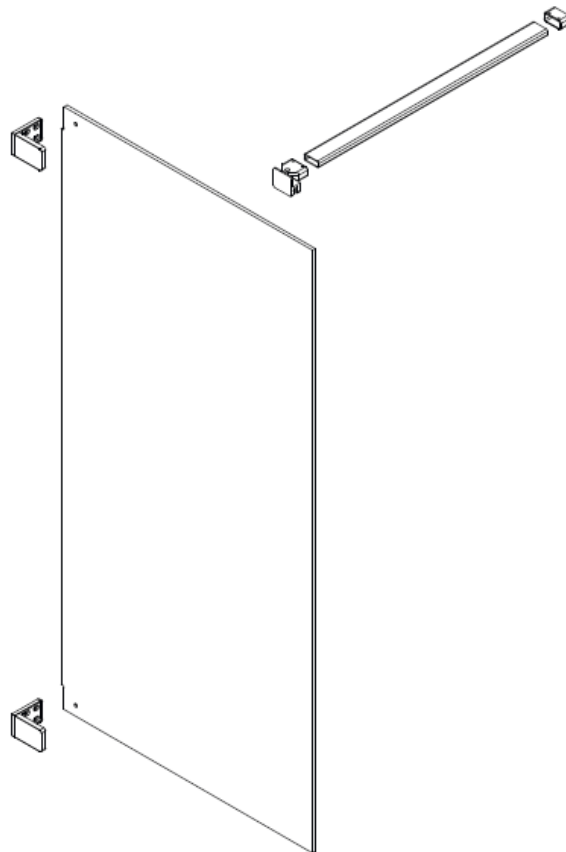

freistil

DEINE MONTAGEANLEITUNG

NISCHE WANDANSCHLAG RECHTS

-FX1080100-

- ▣ ● 2x M6 x 16
- ▣ ● 2x
- ▣ ○ 2x
- ● 6x ϕ 4,2 x 38
- ● 6x ϕ 6 x 30

1x

1x

1x