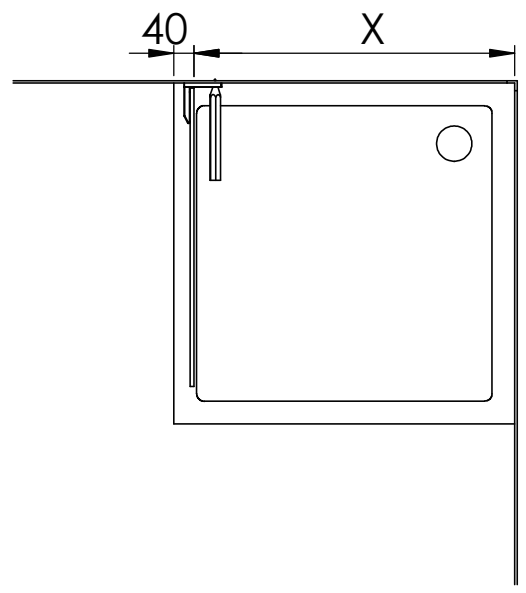

freistil

DEINE MONTAGEANLEITUNG

NISCHE WANDANSCHLAG RECHTS

-FX1080100-

- ▣ ● 2x M6 x 16
- ▣ ● 2x
- ▣ ○ 2x
- ● 6x ϕ 4,2 x 38
- ● 6x ϕ 6 x 30

1x

1x

1x