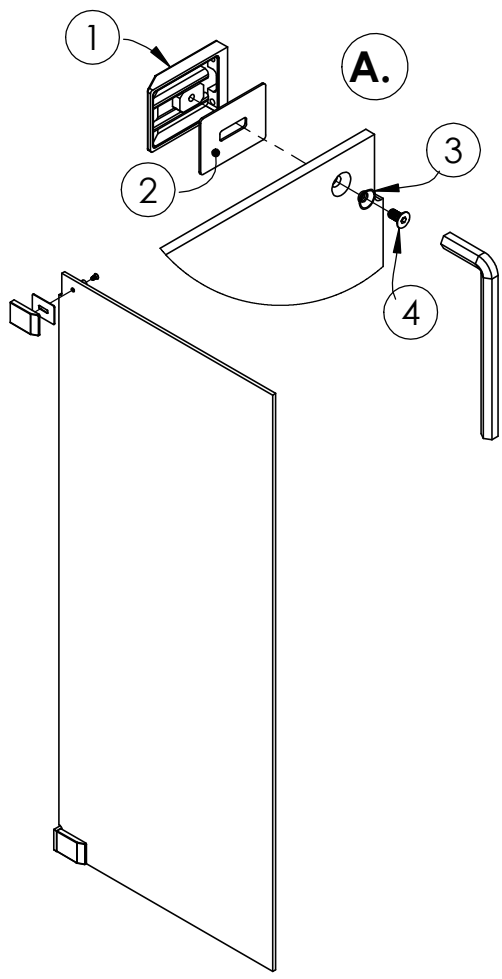

freistil

DEINE MONTAGEANLEITUNG

NISCHE WANDANSCHLAG RECHTS

-FX1080100-

- ▣ ● 2x M6 x 16
- ▣ ● 2x
- ▣ ○ 2x
- ● 6x ϕ 4,2 x 38
- ● 6x ϕ 6 x 30

1x

1x

1x