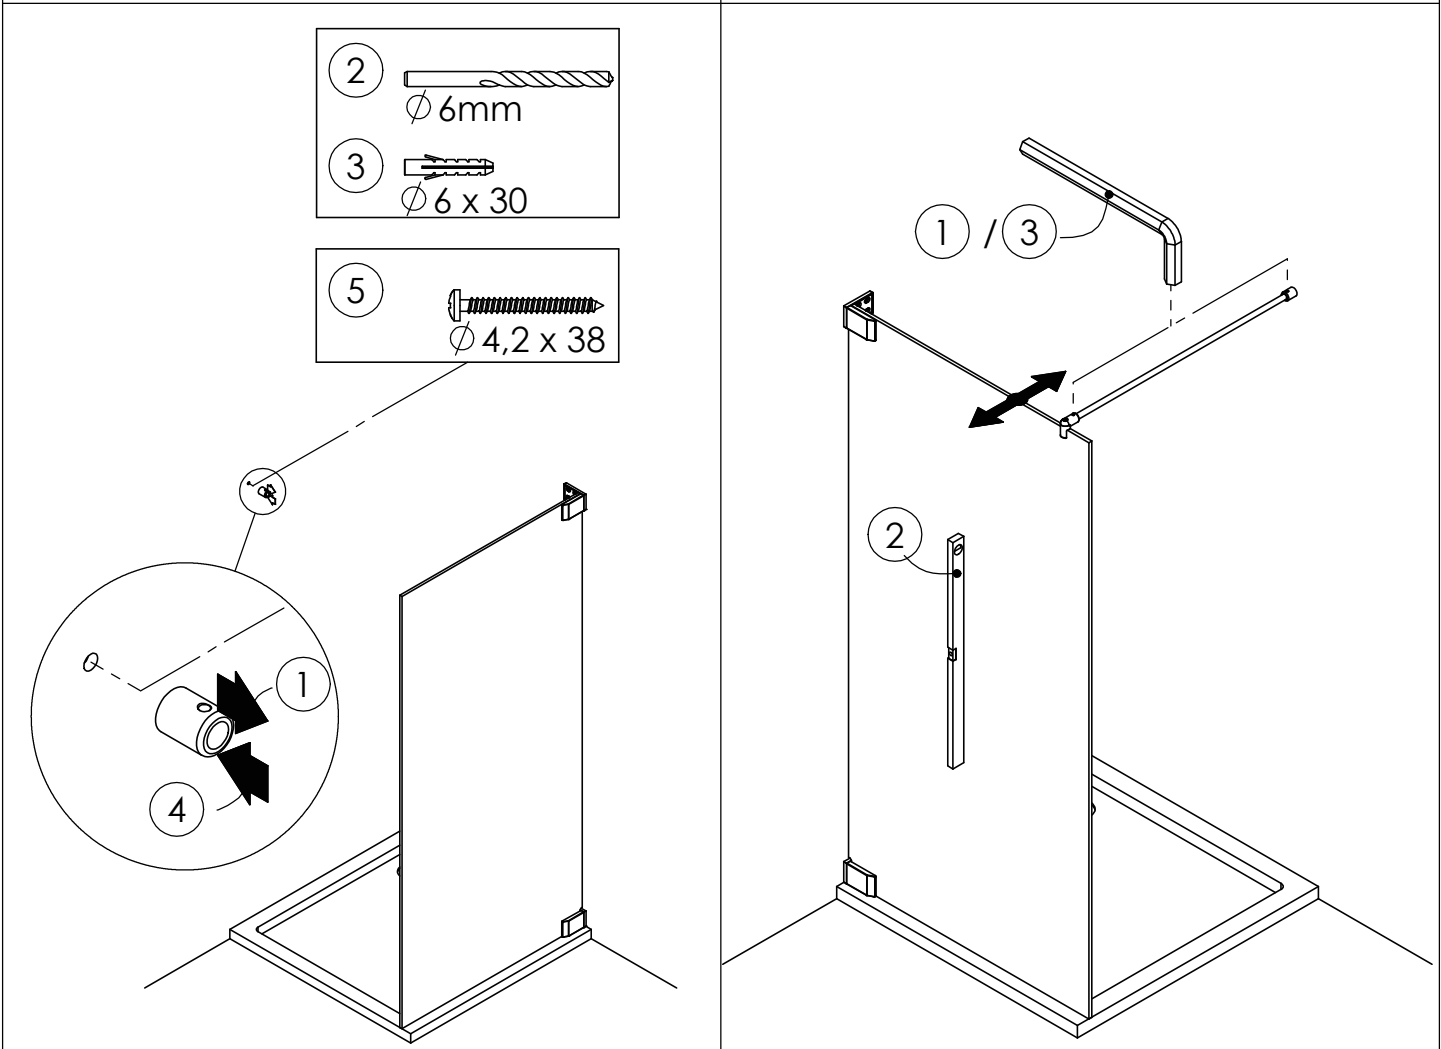

freistil

DEINE MONTAGEANLEITUNG

NISCHE WANDANSCHLAG RECHTS

-FX1080100-

- ▣ ● 2x M6 x 16
- ▣ ● 2x
- ▣ ○ 2x
- ● 6x ϕ 4,2 x 38
- ● 6x ϕ 6 x 30

1x

1x

1x