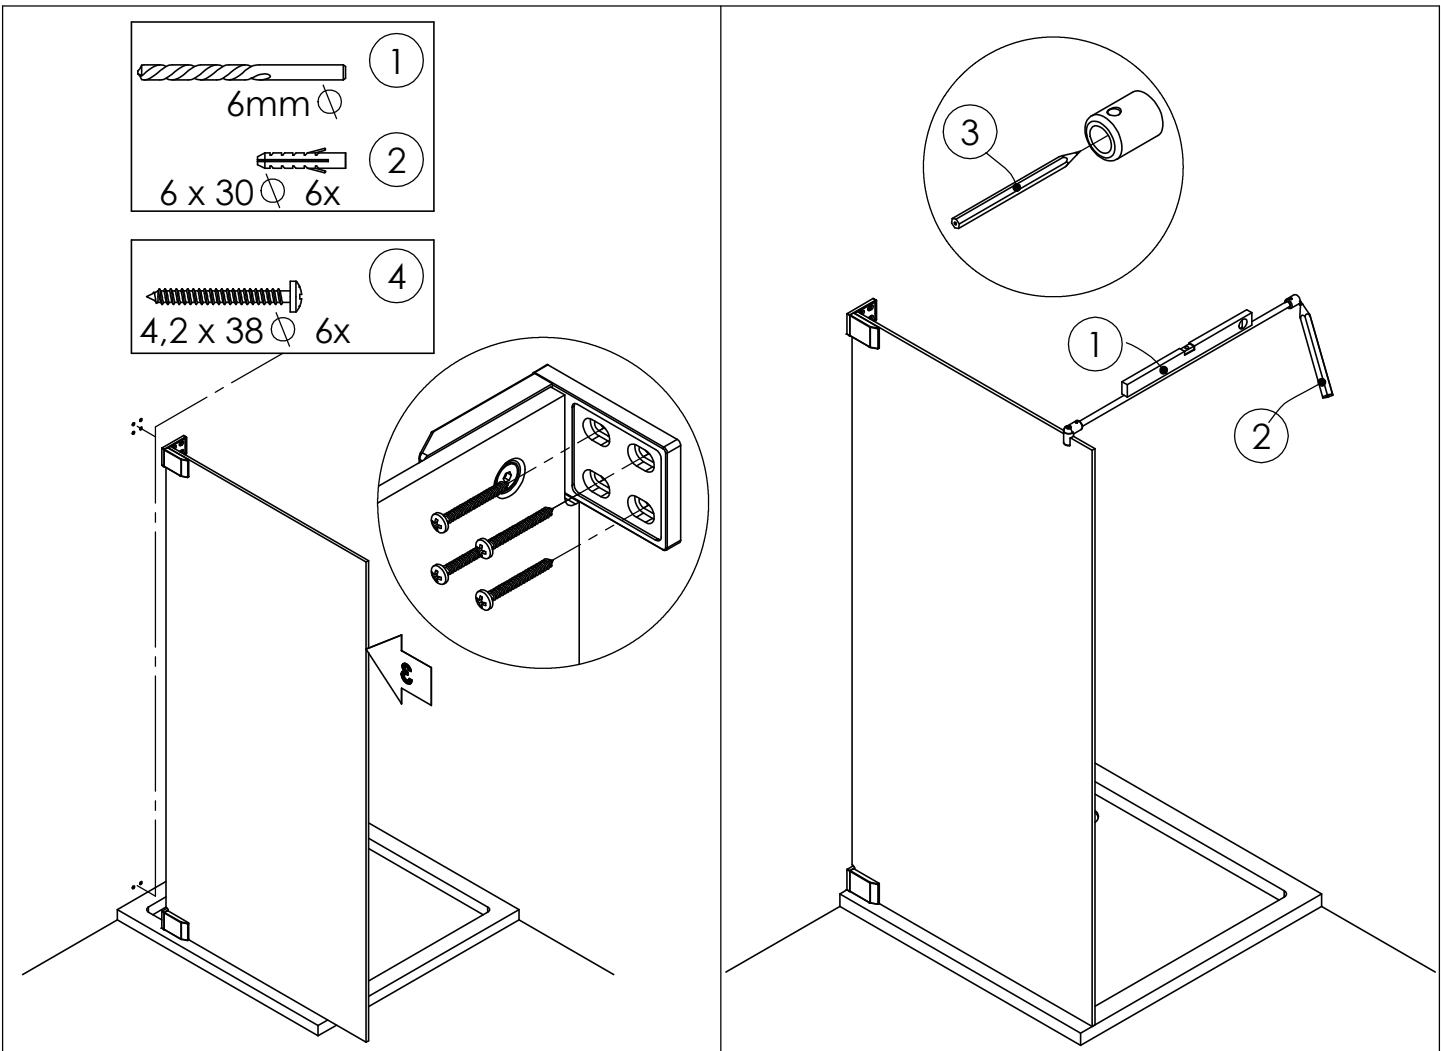

freistil

DEINE MONTAGEANLEITUNG

NISCHE WANDANSCHLAG RECHTS

-FX1080100-

- ▣ ● 2x M6 x 16
- ▣ ● 2x
- ▣ ○ 2x
- ● 6x ϕ 4,2 x 38
- ● 6x ϕ 6 x 30

1x

1x

1x