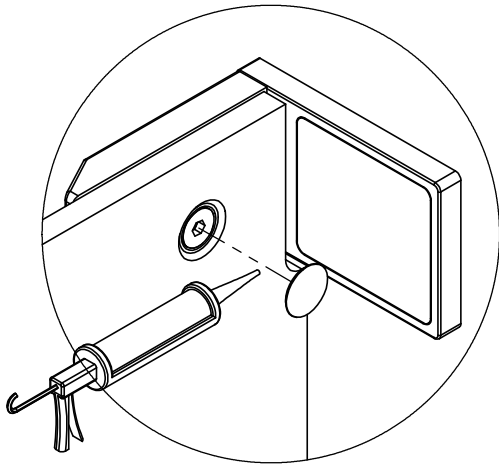

freistil

DEINE MONTAGEANLEITUNG

NISCHE WANDANSCHLAG RECHTS

-FX1080100-

- ▣ ● 2x M6 x 16
- ▣ ● 2x
- ▣ ○ 2x
- ● 6x ϕ 4,2 x 38
- ● 6x ϕ 6 x 30

1x

1x

1x