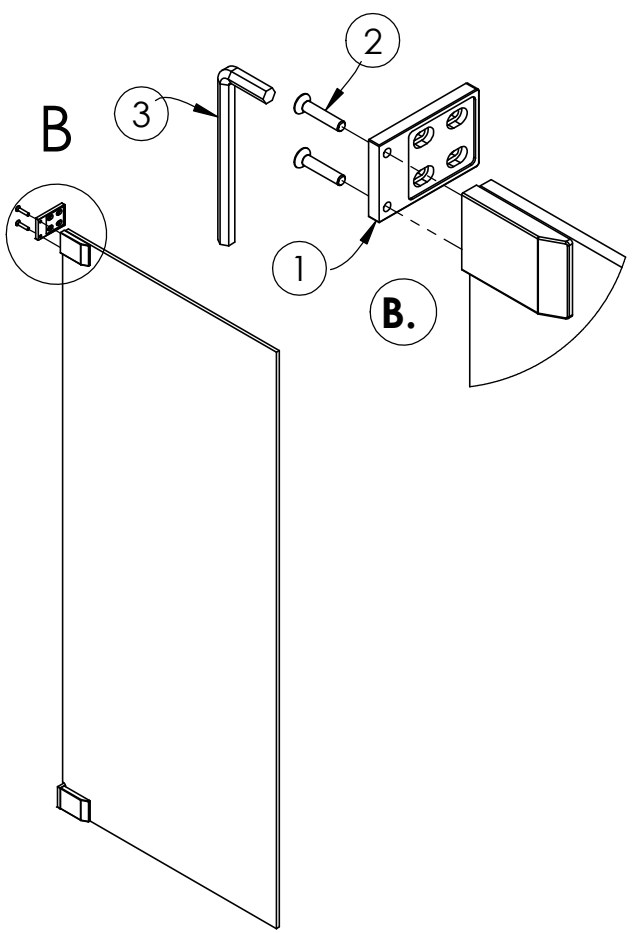

freistil

DEINE MONTAGEANLEITUNG

NISCHE WANDANSCHLAG RECHTS

-FX1080100-

- ▣ ● 2x M6 x 16
- ▣ ● 2x
- ▣ ○ 2x
- ● 6x ϕ 4,2 x 38
- ● 6x ϕ 6 x 30

1x

1x

1x