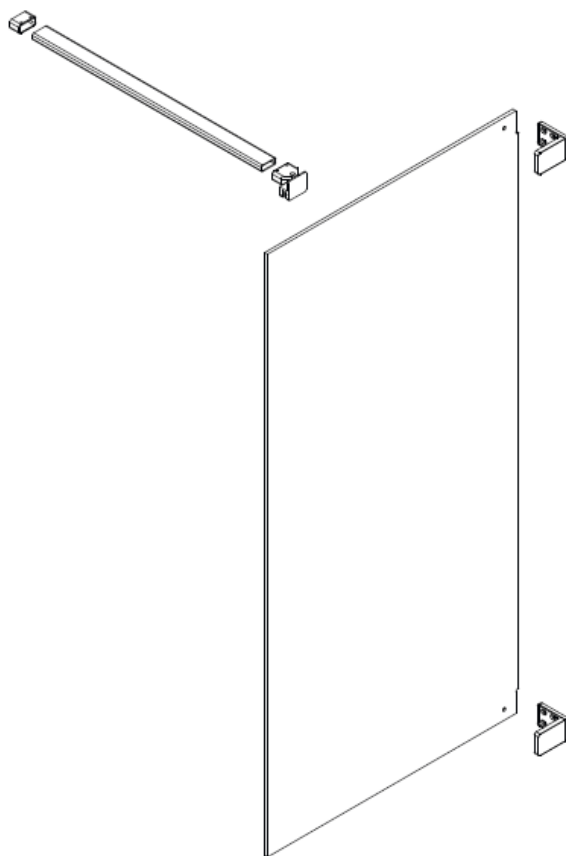

freistil

DEINE MONTAGEANLEITUNG

NISCHE WANDANSCHLAG RECHTS

-FX1080100-

- ▣ ● 2x M6 x 16
- ▣ ● 2x
- ▣ ○ 2x
- ● 6x ϕ 4,2 x 38
- ● 6x ϕ 6 x 30

2x

2x

1x