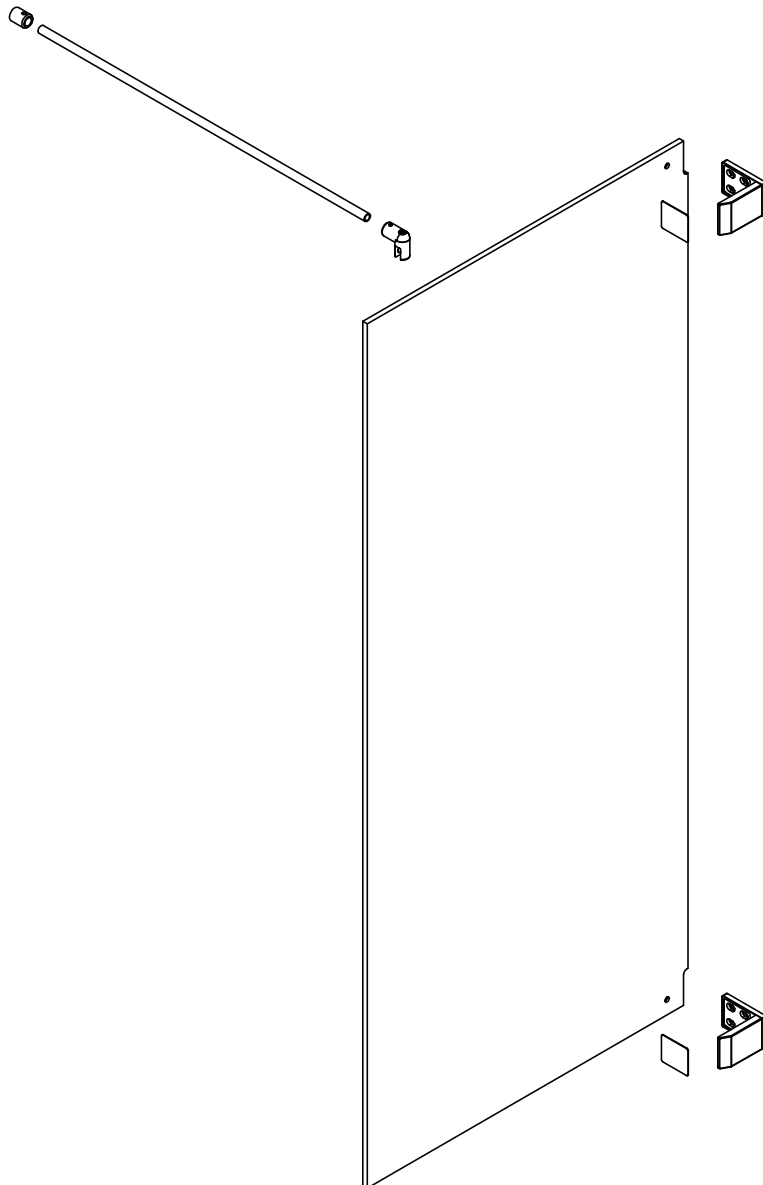

- ▣ ● 2x M6 x 16
- ▣ ● 2x
- ▣ ○ 2x
- ● 6x ϕ 4,2 x 38
- ● 6x ϕ 6 x 30

2x

2x

1x

1x

1x