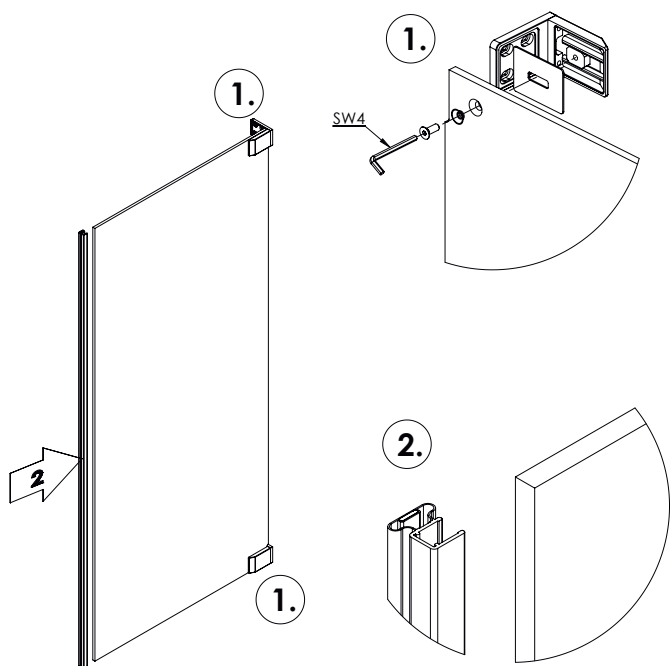

## DEINE MONTAGEANLEITUNG

**ECKEINSTIEG WANDANSCHLAG LINKS**  
**-FX2020500-**

I

II

**TARDIS**  
GLASMANUFAKTUR

TARDIS GmbH & Co. KG | Im Tardis 1, 2 und 6 | D-56566 Neuwied  
fon +49.2631.95472-0 | fax +49.2631.95472-29  
info@tardis.com | [www.tardis.com](http://www.tardis.com)