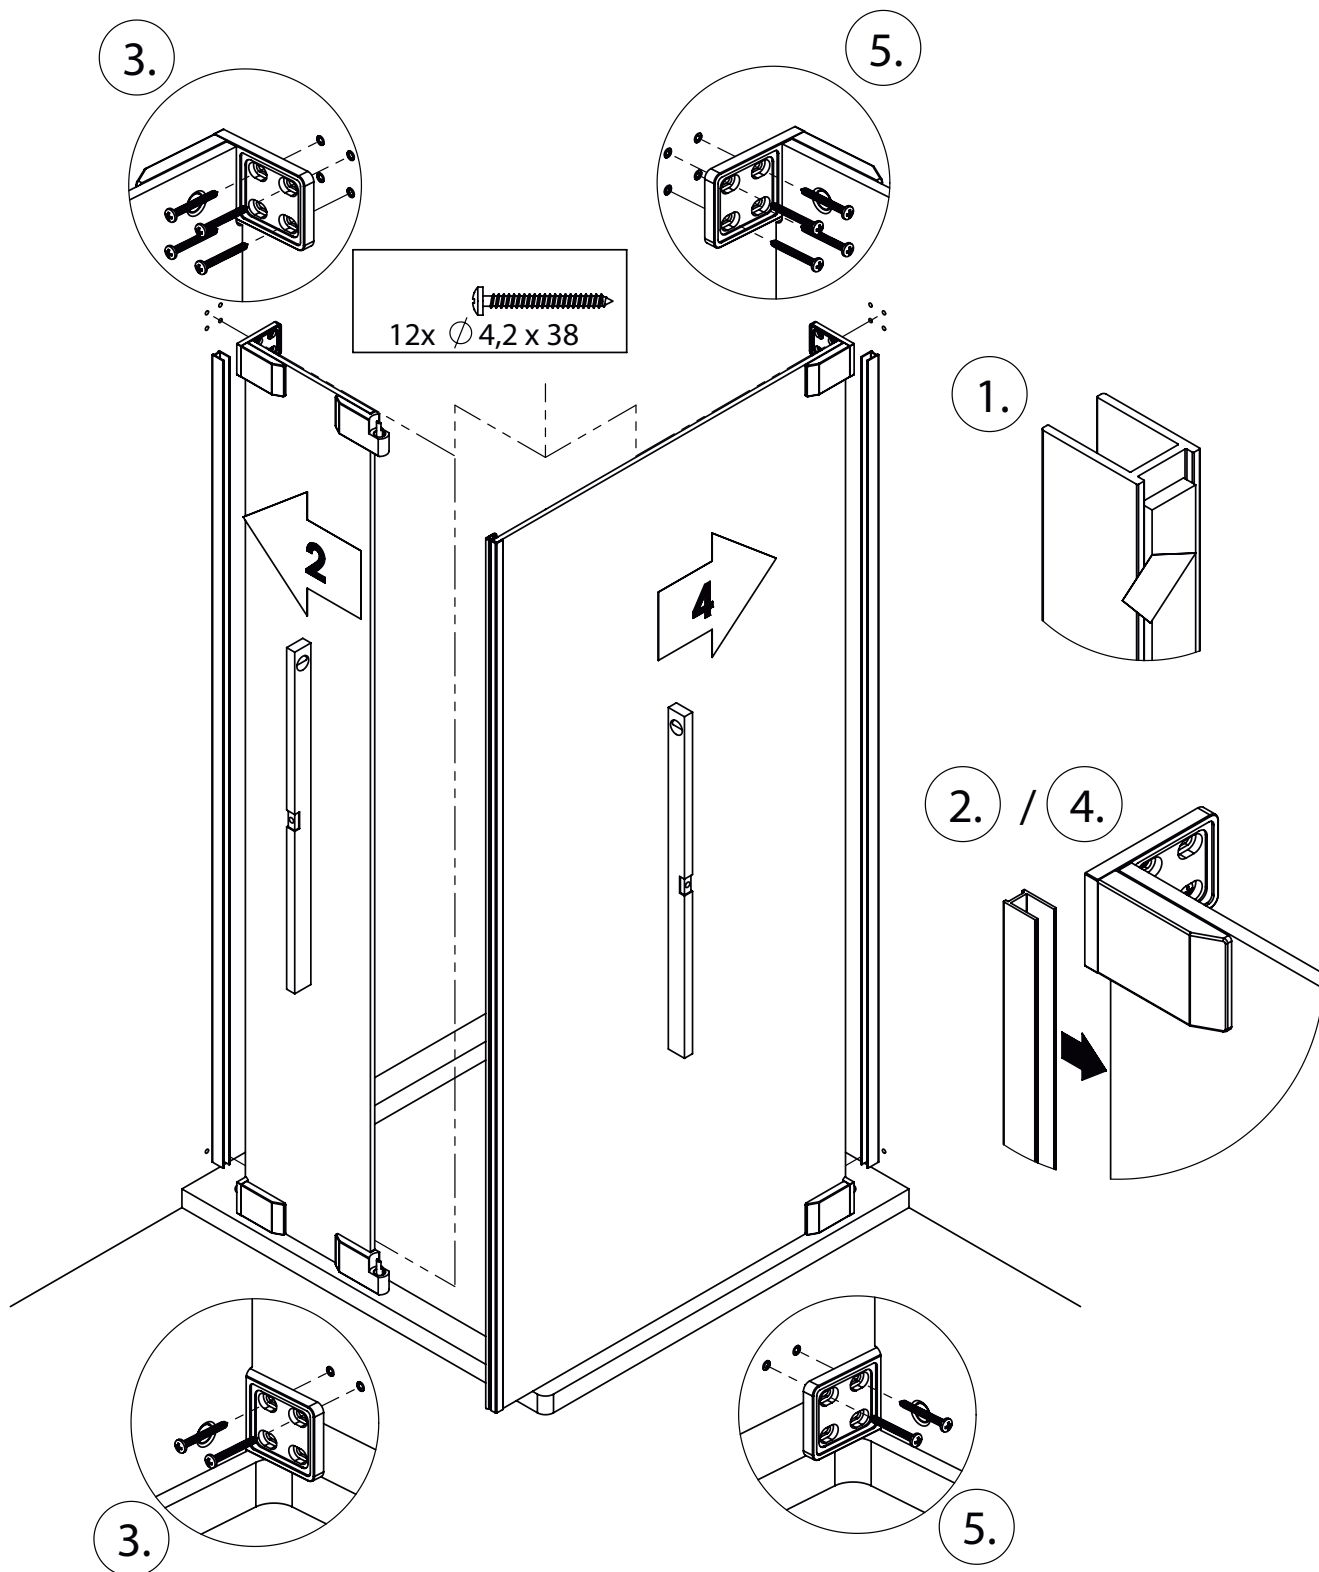

## DEINE MONTAGEANLEITUNG

**ECKEINSTIEG WANDANSCHLAG LINKS**  
**-FX2020500-**

I

II

**TARDIS**  
GLASMANUFAKTUR

TARDIS GmbH & Co. KG | Im Tardis 1, 2 und 6 | D-56566 Neuwied  
fon +49.2631.95472-0 | fax +49.2631.95472-29  
info@tardis.com | [www.tardis.com](http://www.tardis.com)