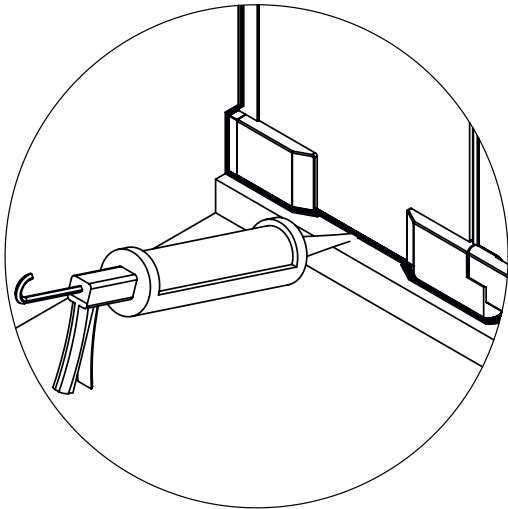

## DEINE MONTAGEANLEITUNG

**ECKEINSTIEG WANDANSCHLAG LINKS**  
**-FX2020500-**

I

II

**TARDIS**  
GLASMANUFAKTUR

TARDIS GmbH & Co. KG | Im Tardis 1, 2 und 6 | D-56566 Neuwied  
fon +49.2631.95472-0 | fax +49.2631.95472-29  
info@tardis.com | [www.tardis.com](http://www.tardis.com)