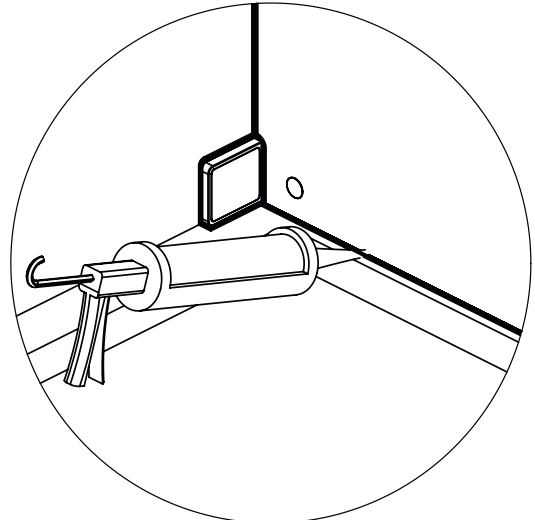

## DEINE MONTAGEANLEITUNG

**ECKEINSTIEG WANDANSCHLAG LINKS**  
**-FX2020500-**

I

II

**TARDIS**  
GLASMANUFAKTUR

TARDIS GmbH & Co. KG | Im Tardis 1, 2 und 6 | D-56566 Neuwied  
fon +49.2631.95472-0 | fax +49.2631.95472-29  
info@tardis.com | [www.tardis.com](http://www.tardis.com)