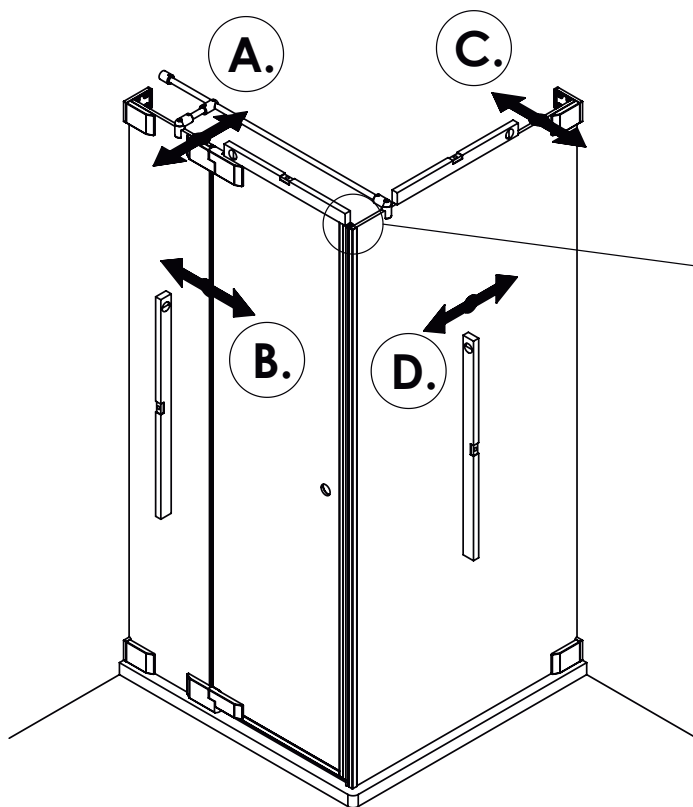

## DEINE MONTAGEANLEITUNG

**ECKEINSTIEG WANDANSCHLAG LINKS**  
**-FX2020500-**

I

II

**TARDIS**  
GLASMANUFAKTUR

TARDIS GmbH & Co. KG | Im Tardis 1, 2 und 6 | D-56566 Neuwied  
fon +49.2631.95472-0 | fax +49.2631.95472-29  
info@tardis.com | [www.tardis.com](http://www.tardis.com)