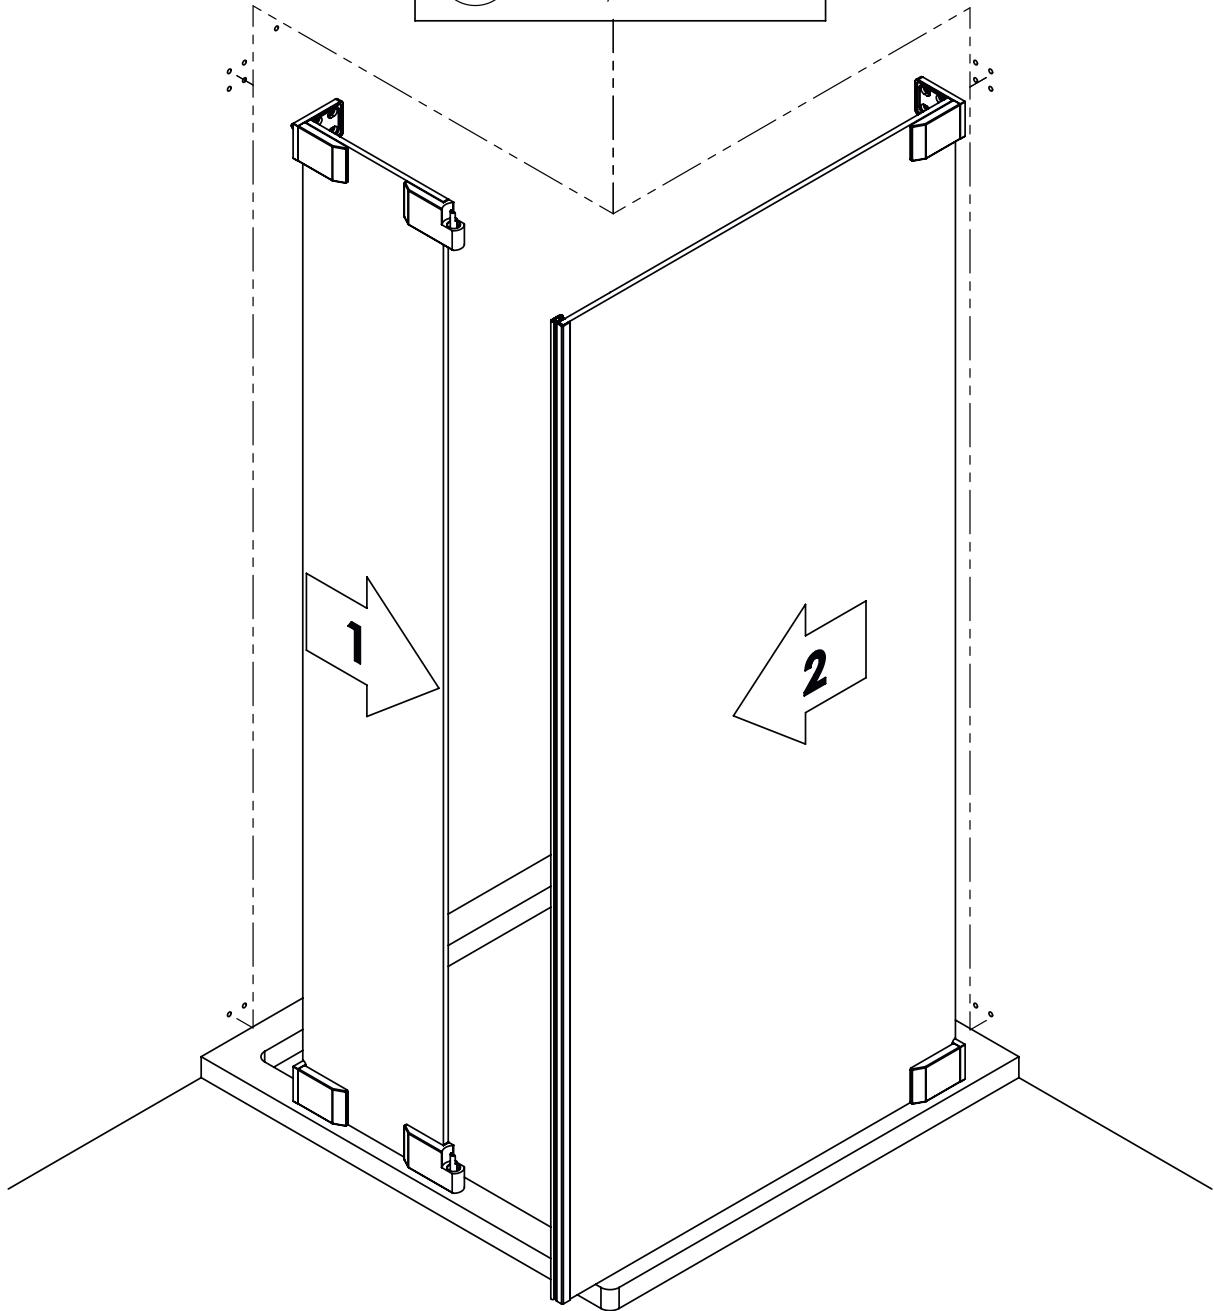

## DEINE MONTAGEANLEITUNG

**ECKEINSTIEG WANDANSCHLAG LINKS**  
**-FX2020500-**

I

II

**TARDIS**  
GLASMANUFAKTUR

TARDIS GmbH & Co. KG | Im Tardis 1, 2 und 6 | D-56566 Neuwied  
fon +49.2631.95472-0 | fax +49.2631.95472-29  
info@tardis.com | [www.tardis.com](http://www.tardis.com)