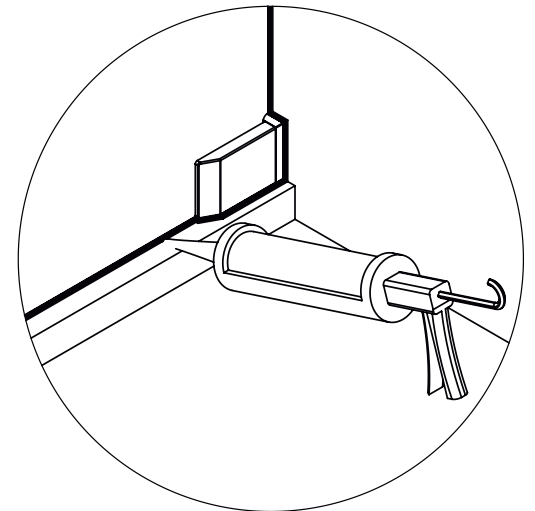

## DEINE MONTAGEANLEITUNG

**ECKEINSTIEG WANDANSCHLAG LINKS**  
**-FX2020500-**

I

II

**TARDIS**  
GLASMANUFAKTUR

TARDIS GmbH & Co. KG | Im Tardis 1, 2 und 6 | D-56566 Neuwied  
fon +49.2631.95472-0 | fax +49.2631.95472-29  
info@tardis.com | [www.tardis.com](http://www.tardis.com)