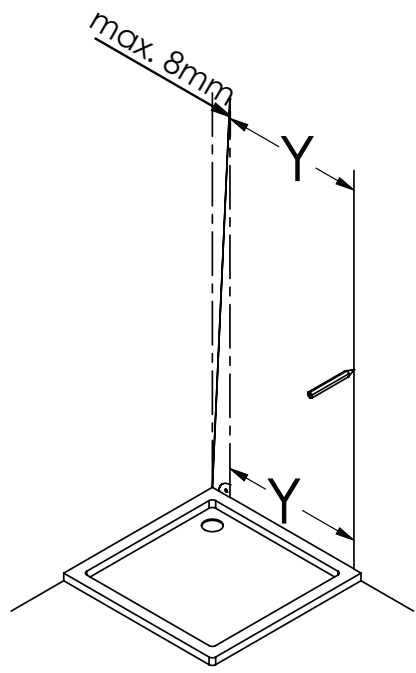

## DEINE MONTAGEANLEITUNG

**ECKEINSTIEG WANDANSCHLAG LINKS**  
**-FX2020500-**

I

II

**TARDIS**  
GLASMANUFAKTUR

TARDIS GmbH & Co. KG | Im Tardis 1, 2 und 6 | D-56566 Neuwied  
fon +49.2631.95472-0 | fax +49.2631.95472-29  
info@tardis.com | [www.tardis.com](http://www.tardis.com)