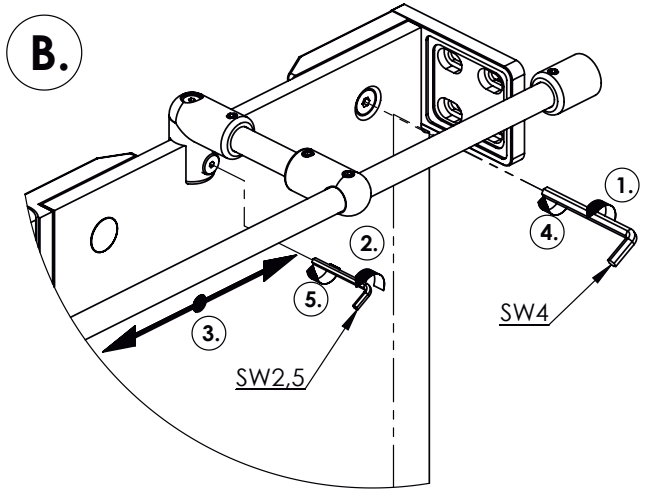

## DEINE MONTAGEANLEITUNG

**ECKEINSTIEG WANDANSCHLAG LINKS**  
**-FX2020500-**

I

II

**TARDIS**  
GLASMANUFAKTUR

TARDIS GmbH & Co. KG | Im Tardis 1, 2 und 6 | D-56566 Neuwied  
fon +49.2631.95472-0 | fax +49.2631.95472-29  
info@tardis.com | [www.tardis.com](http://www.tardis.com)