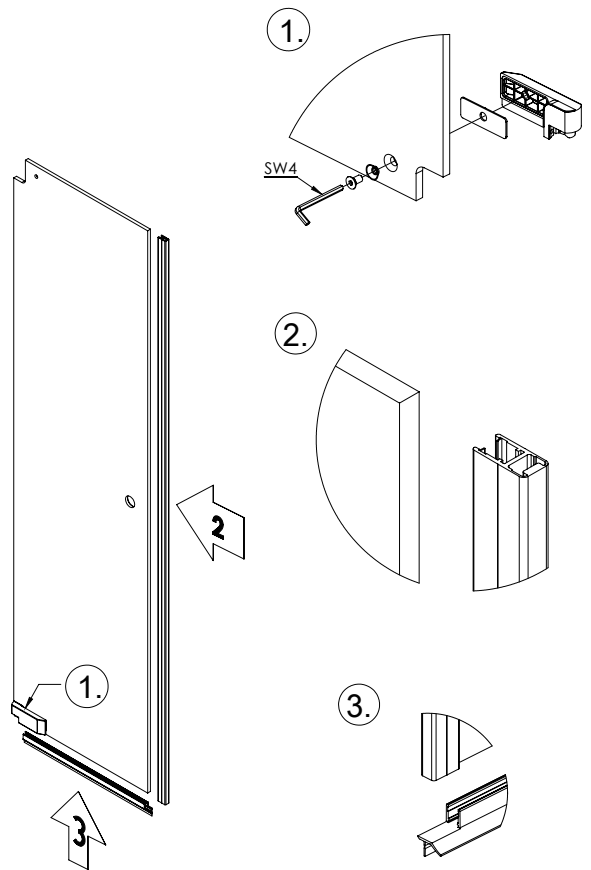

## DEINE MONTAGEANLEITUNG

**ECKEINSTIEG WANDANSCHLAG LINKS**  
**-FX2020500-**

I

II

**TARDIS**  
GLASMANUFAKTUR

TARDIS GmbH & Co. KG | Im Tardis 1, 2 und 6 | D-56566 Neuwied  
fon +49.2631.95472-0 | fax +49.2631.95472-29  
info@tardis.com | [www.tardis.com](http://www.tardis.com)