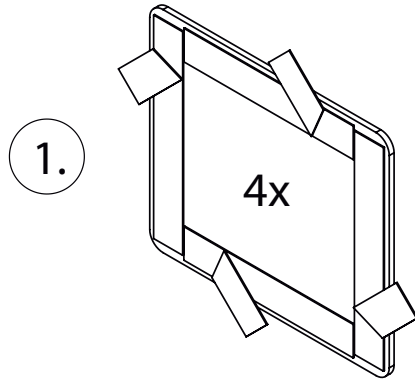

## DEINE MONTAGEANLEITUNG

**ECKEINSTIEG WANDANSCHLAG LINKS**  
**-FX2020500-**

I

II

**TARDIS**  
GLASMANUFAKTUR

TARDIS GmbH & Co. KG | Im Tardis 1, 2 und 6 | D-56566 Neuwied  
fon +49.2631.95472-0 | fax +49.2631.95472-29  
info@tardis.com | [www.tardis.com](http://www.tardis.com)