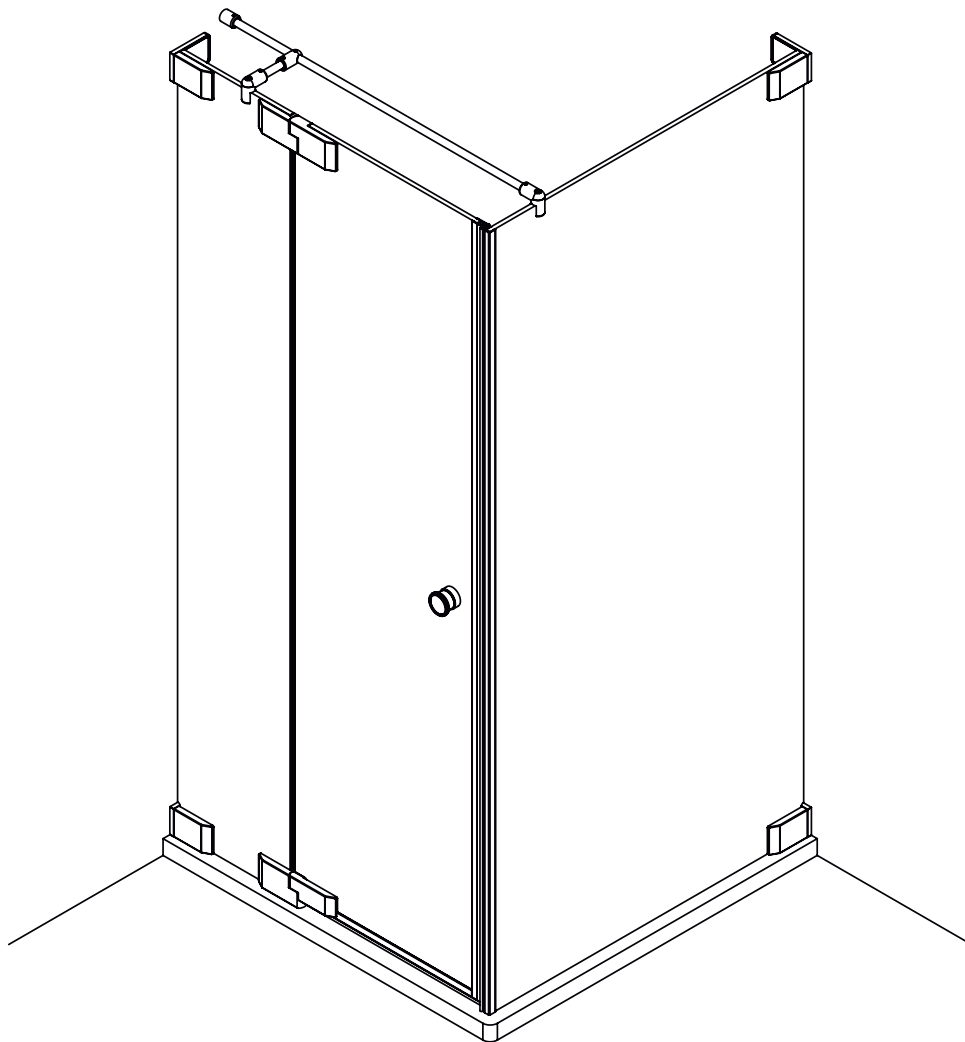

## DEINE MONTAGEANLEITUNG

**ECKEINSTIEG WANDANSCHLAG LINKS**  
**-FX2020500-**

I

II

**TARDIS**  
GLASMANUFAKTUR

TARDIS GmbH & Co. KG | Im Tardis 1, 2 und 6 | D-56566 Neuwied  
fon +49.2631.95472-0 | fax +49.2631.95472-29  
info@tardis.com | [www.tardis.com](http://www.tardis.com)