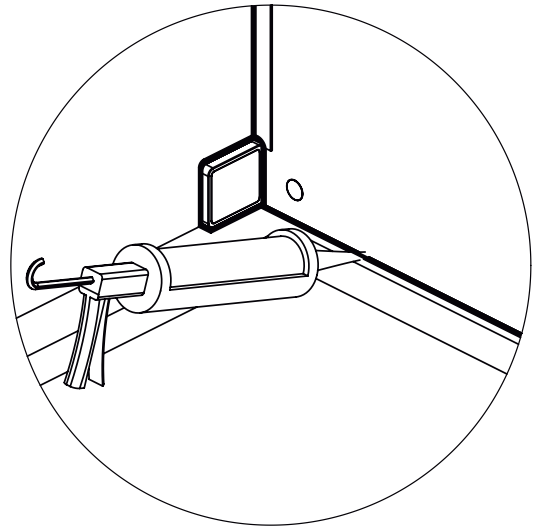

## DEINE MONTAGEANLEITUNG

**ECKEINSTIEG WANDANSCHLAG LINKS**  
**-FX2020500-**

I

II

**TARDIS**  
GLASMANUFAKTUR

TARDIS GmbH & Co. KG | Im Tardis 1, 2 und 6 | D-56566 Neuwied  
fon +49.2631.95472-0 | fax +49.2631.95472-29  
info@tardis.com | [www.tardis.com](http://www.tardis.com)