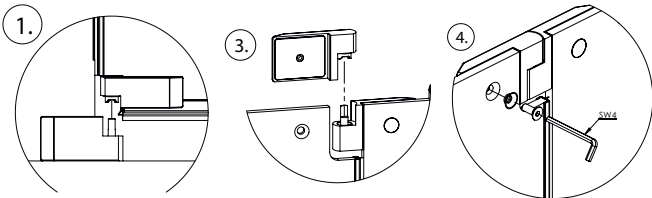

## DEINE MONTAGEANLEITUNG

**ECKEINSTIEG WANDANSCHLAG LINKS**  
**-FX2020500-**

I

II

**TARDIS**  
GLASMANUFAKTUR

TARDIS GmbH & Co. KG | Im Tardis 1, 2 und 6 | D-56566 Neuwied  
fon +49.2631.95472-0 | fax +49.2631.95472-29  
info@tardis.com | [www.tardis.com](http://www.tardis.com)