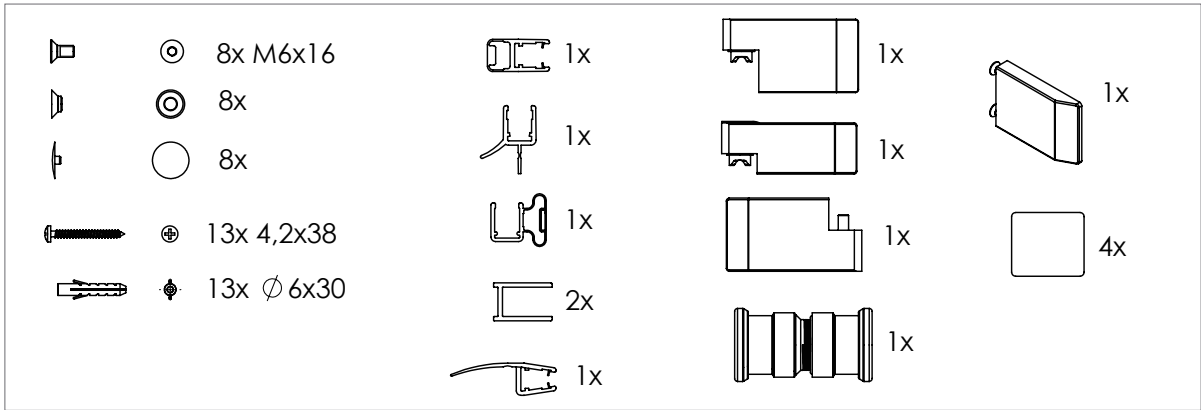

## DEINE MONTAGEANLEITUNG

**ECKEINSTIEG WANDANSCHLAG LINKS**  
**-FX2020500-**

I

II

**TARDIS**  
GLASMANUFAKTUR

TARDIS GmbH & Co. KG | Im Tardis 1, 2 und 6 | D-56566 Neuwied  
fon +49.2631.95472-0 | fax +49.2631.95472-29  
info@tardis.com | [www.tardis.com](http://www.tardis.com)