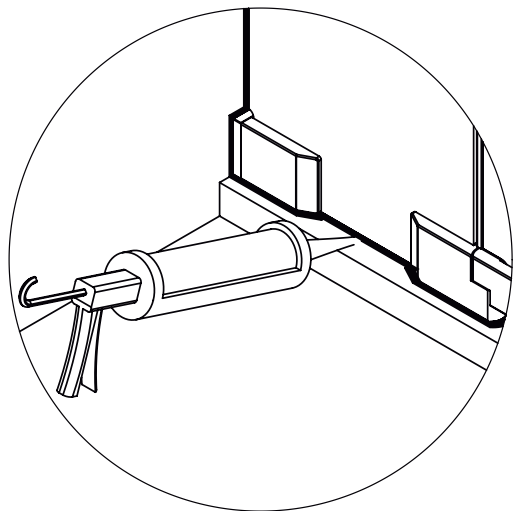

## DEINE MONTAGEANLEITUNG

**ECKEINSTIEG WANDANSCHLAG LINKS**  
**-FX2020500-**

I

II

**TARDIS**  
GLASMANUFAKTUR

TARDIS GmbH & Co. KG | Im Tardis 1, 2 und 6 | D-56566 Neuwied  
fon +49.2631.95472-0 | fax +49.2631.95472-29  
info@tardis.com | [www.tardis.com](http://www.tardis.com)