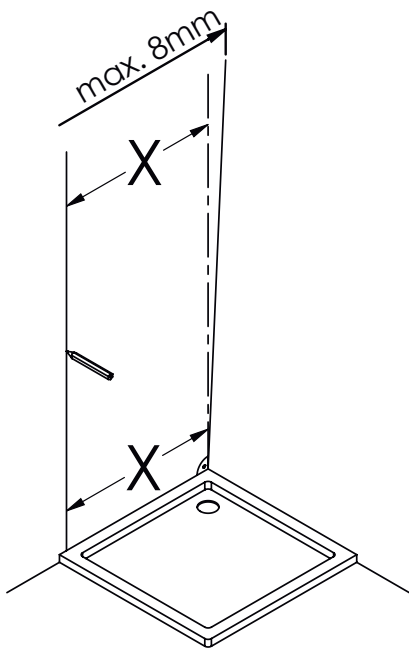

## DEINE MONTAGEANLEITUNG

**ECKEINSTIEG WANDANSCHLAG LINKS**  
**-FX2020500-**

I

II

**TARDIS**  
GLASMANUFAKTUR

TARDIS GmbH & Co. KG | Im Tardis 1, 2 und 6 | D-56566 Neuwied  
fon +49.2631.95472-0 | fax +49.2631.95472-29  
info@tardis.com | [www.tardis.com](http://www.tardis.com)