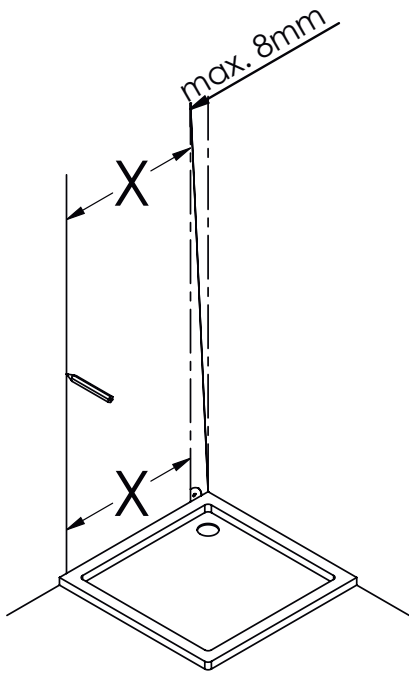

## DEINE MONTAGEANLEITUNG

**ECKEINSTIEG WANDANSCHLAG LINKS**  
**-FX2020500-**

I

II

**TARDIS**  
GLASMANUFAKTUR

TARDIS GmbH & Co. KG | Im Tardis 1, 2 und 6 | D-56566 Neuwied  
fon +49.2631.95472-0 | fax +49.2631.95472-29  
info@tardis.com | [www.tardis.com](http://www.tardis.com)