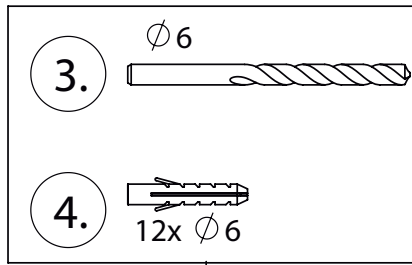

## DEINE MONTAGEANLEITUNG

**ECKEINSTIEG WANDANSCHLAG LINKS**  
**-FX2020500-**

I

II

**TARDIS**  
GLASMANUFAKTUR

TARDIS GmbH & Co. KG | Im Tardis 1, 2 und 6 | D-56566 Neuwied  
fon +49.2631.95472-0 | fax +49.2631.95472-29  
info@tardis.com | [www.tardis.com](http://www.tardis.com)