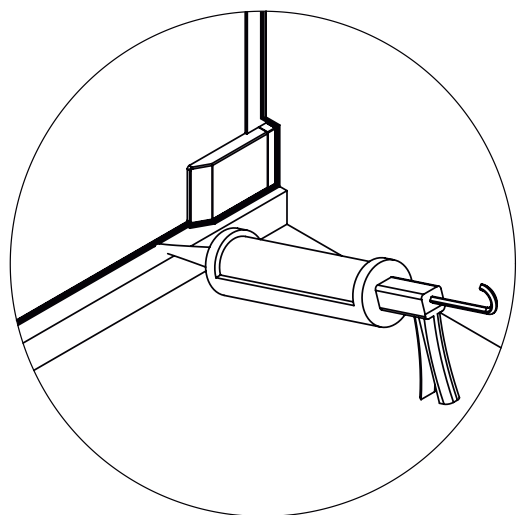

## DEINE MONTAGEANLEITUNG

**ECKEINSTIEG WANDANSCHLAG LINKS**  
**-FX2020500-**

I

II

**TARDIS**  
GLASMANUFAKTUR

TARDIS GmbH & Co. KG | Im Tardis 1, 2 und 6 | D-56566 Neuwied  
fon +49.2631.95472-0 | fax +49.2631.95472-29  
info@tardis.com | [www.tardis.com](http://www.tardis.com)