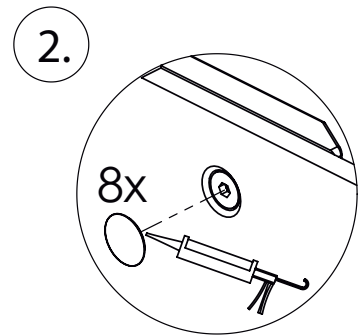

## DEINE MONTAGEANLEITUNG

**ECKEINSTIEG WANDANSCHLAG LINKS**  
**-FX2020500-**

I

II

**TARDIS**  
GLASMANUFAKTUR

TARDIS GmbH & Co. KG | Im Tardis 1, 2 und 6 | D-56566 Neuwied  
fon +49.2631.95472-0 | fax +49.2631.95472-29  
info@tardis.com | [www.tardis.com](http://www.tardis.com)