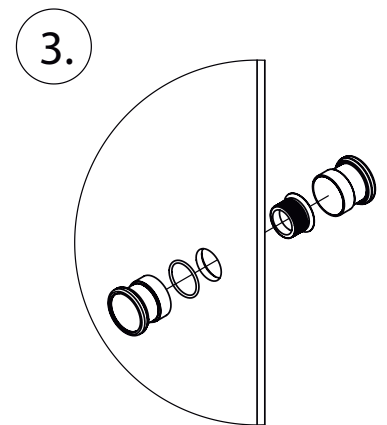

## DEINE MONTAGEANLEITUNG

**ECKEINSTIEG WANDANSCHLAG LINKS**  
**-FX2020500-**

I

II

**TARDIS**  
GLASMANUFAKTUR

TARDIS GmbH & Co. KG | Im Tardis 1, 2 und 6 | D-56566 Neuwied  
fon +49.2631.95472-0 | fax +49.2631.95472-29  
info@tardis.com | [www.tardis.com](http://www.tardis.com)