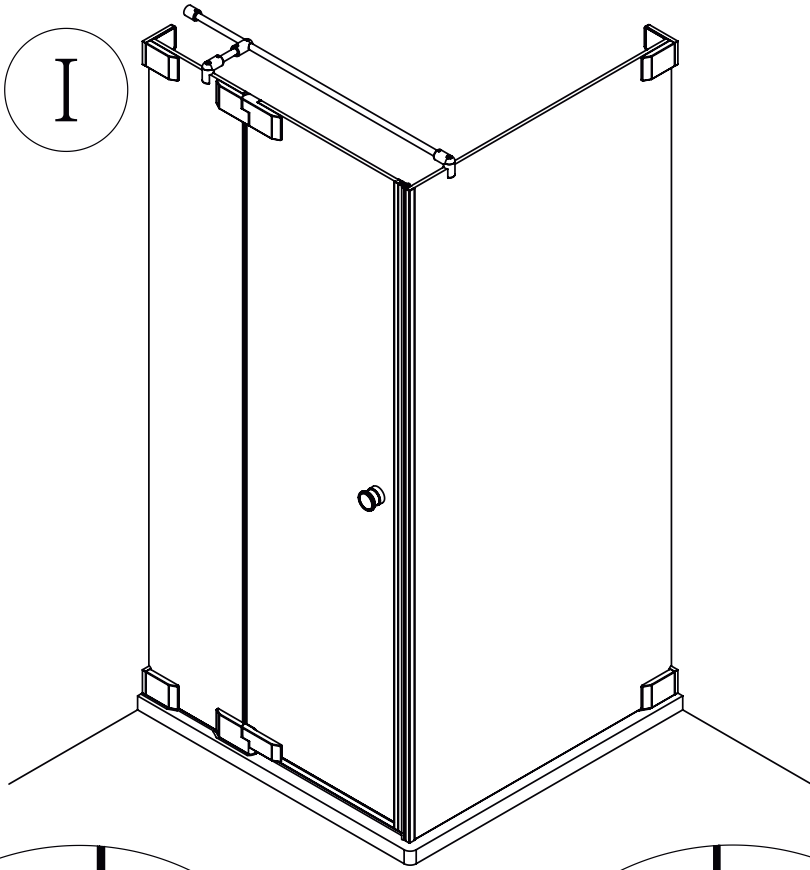

## DEINE MONTAGEANLEITUNG

**ECKEINSTIEG WANDANSCHLAG LINKS**  
**-FX2020500-**

I

II

**TARDIS**  
GLASMANUFAKTUR

TARDIS GmbH & Co. KG | Im Tardis 1, 2 und 6 | D-56566 Neuwied  
fon +49.2631.95472-0 | fax +49.2631.95472-29  
info@tardis.com | [www.tardis.com](http://www.tardis.com)