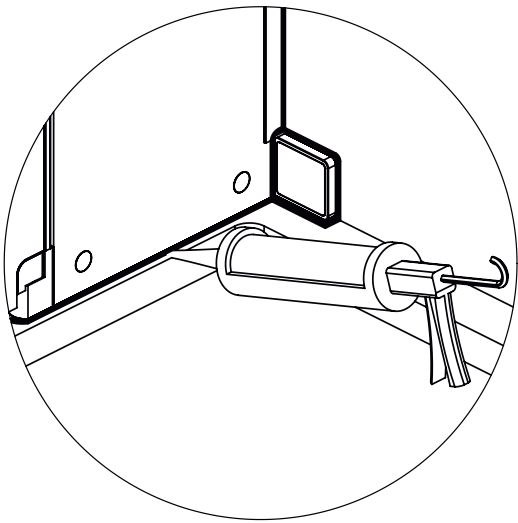

## DEINE MONTAGEANLEITUNG

**ECKEINSTIEG WANDANSCHLAG LINKS**  
**-FX2020500-**

I

II

**TARDIS**  
GLASMANUFAKTUR

TARDIS GmbH & Co. KG | Im Tardis 1, 2 und 6 | D-56566 Neuwied  
fon +49.2631.95472-0 | fax +49.2631.95472-29  
info@tardis.com | [www.tardis.com](http://www.tardis.com)