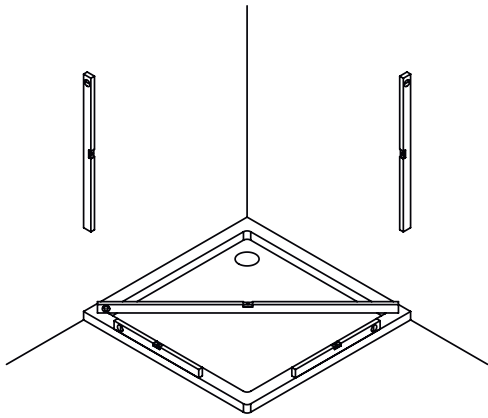

## DEINE MONTAGEANLEITUNG

**ECKEINSTIEG WANDANSCHLAG LINKS**  
**-FX2020500-**

I

II

**TARDIS**  
GLASMANUFAKTUR

TARDIS GmbH & Co. KG | Im Tardis 1, 2 und 6 | D-56566 Neuwied  
fon +49.2631.95472-0 | fax +49.2631.95472-29  
info@tardis.com | [www.tardis.com](http://www.tardis.com)