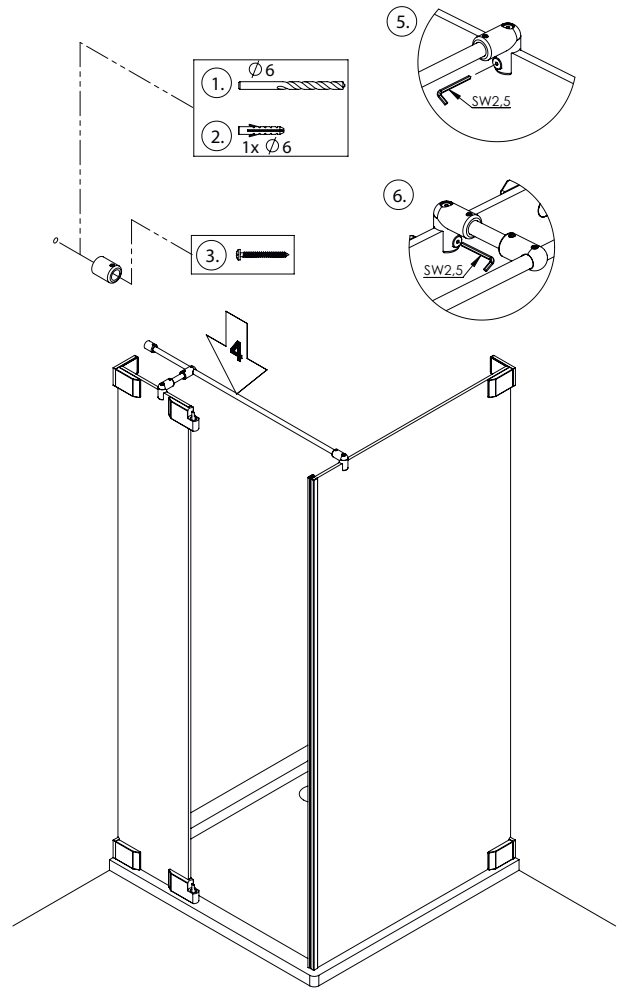

## DEINE MONTAGEANLEITUNG

**ECKEINSTIEG WANDANSCHLAG LINKS**  
**-FX2020500-**

I

II

**TARDIS**  
GLASMANUFAKTUR

TARDIS GmbH & Co. KG | Im Tardis 1, 2 und 6 | D-56566 Neuwied  
fon +49.2631.95472-0 | fax +49.2631.95472-29  
info@tardis.com | [www.tardis.com](http://www.tardis.com)