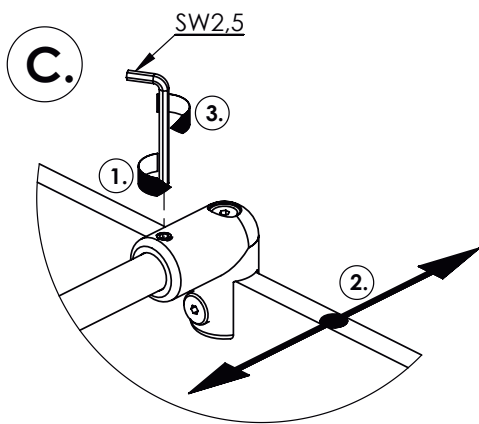

## DEINE MONTAGEANLEITUNG

**ECKEINSTIEG WANDANSCHLAG LINKS**  
**-FX2020500-**

I

II

**TARDIS**  
GLASMANUFAKTUR

TARDIS GmbH & Co. KG | Im Tardis 1, 2 und 6 | D-56566 Neuwied  
fon +49.2631.95472-0 | fax +49.2631.95472-29  
info@tardis.com | [www.tardis.com](http://www.tardis.com)