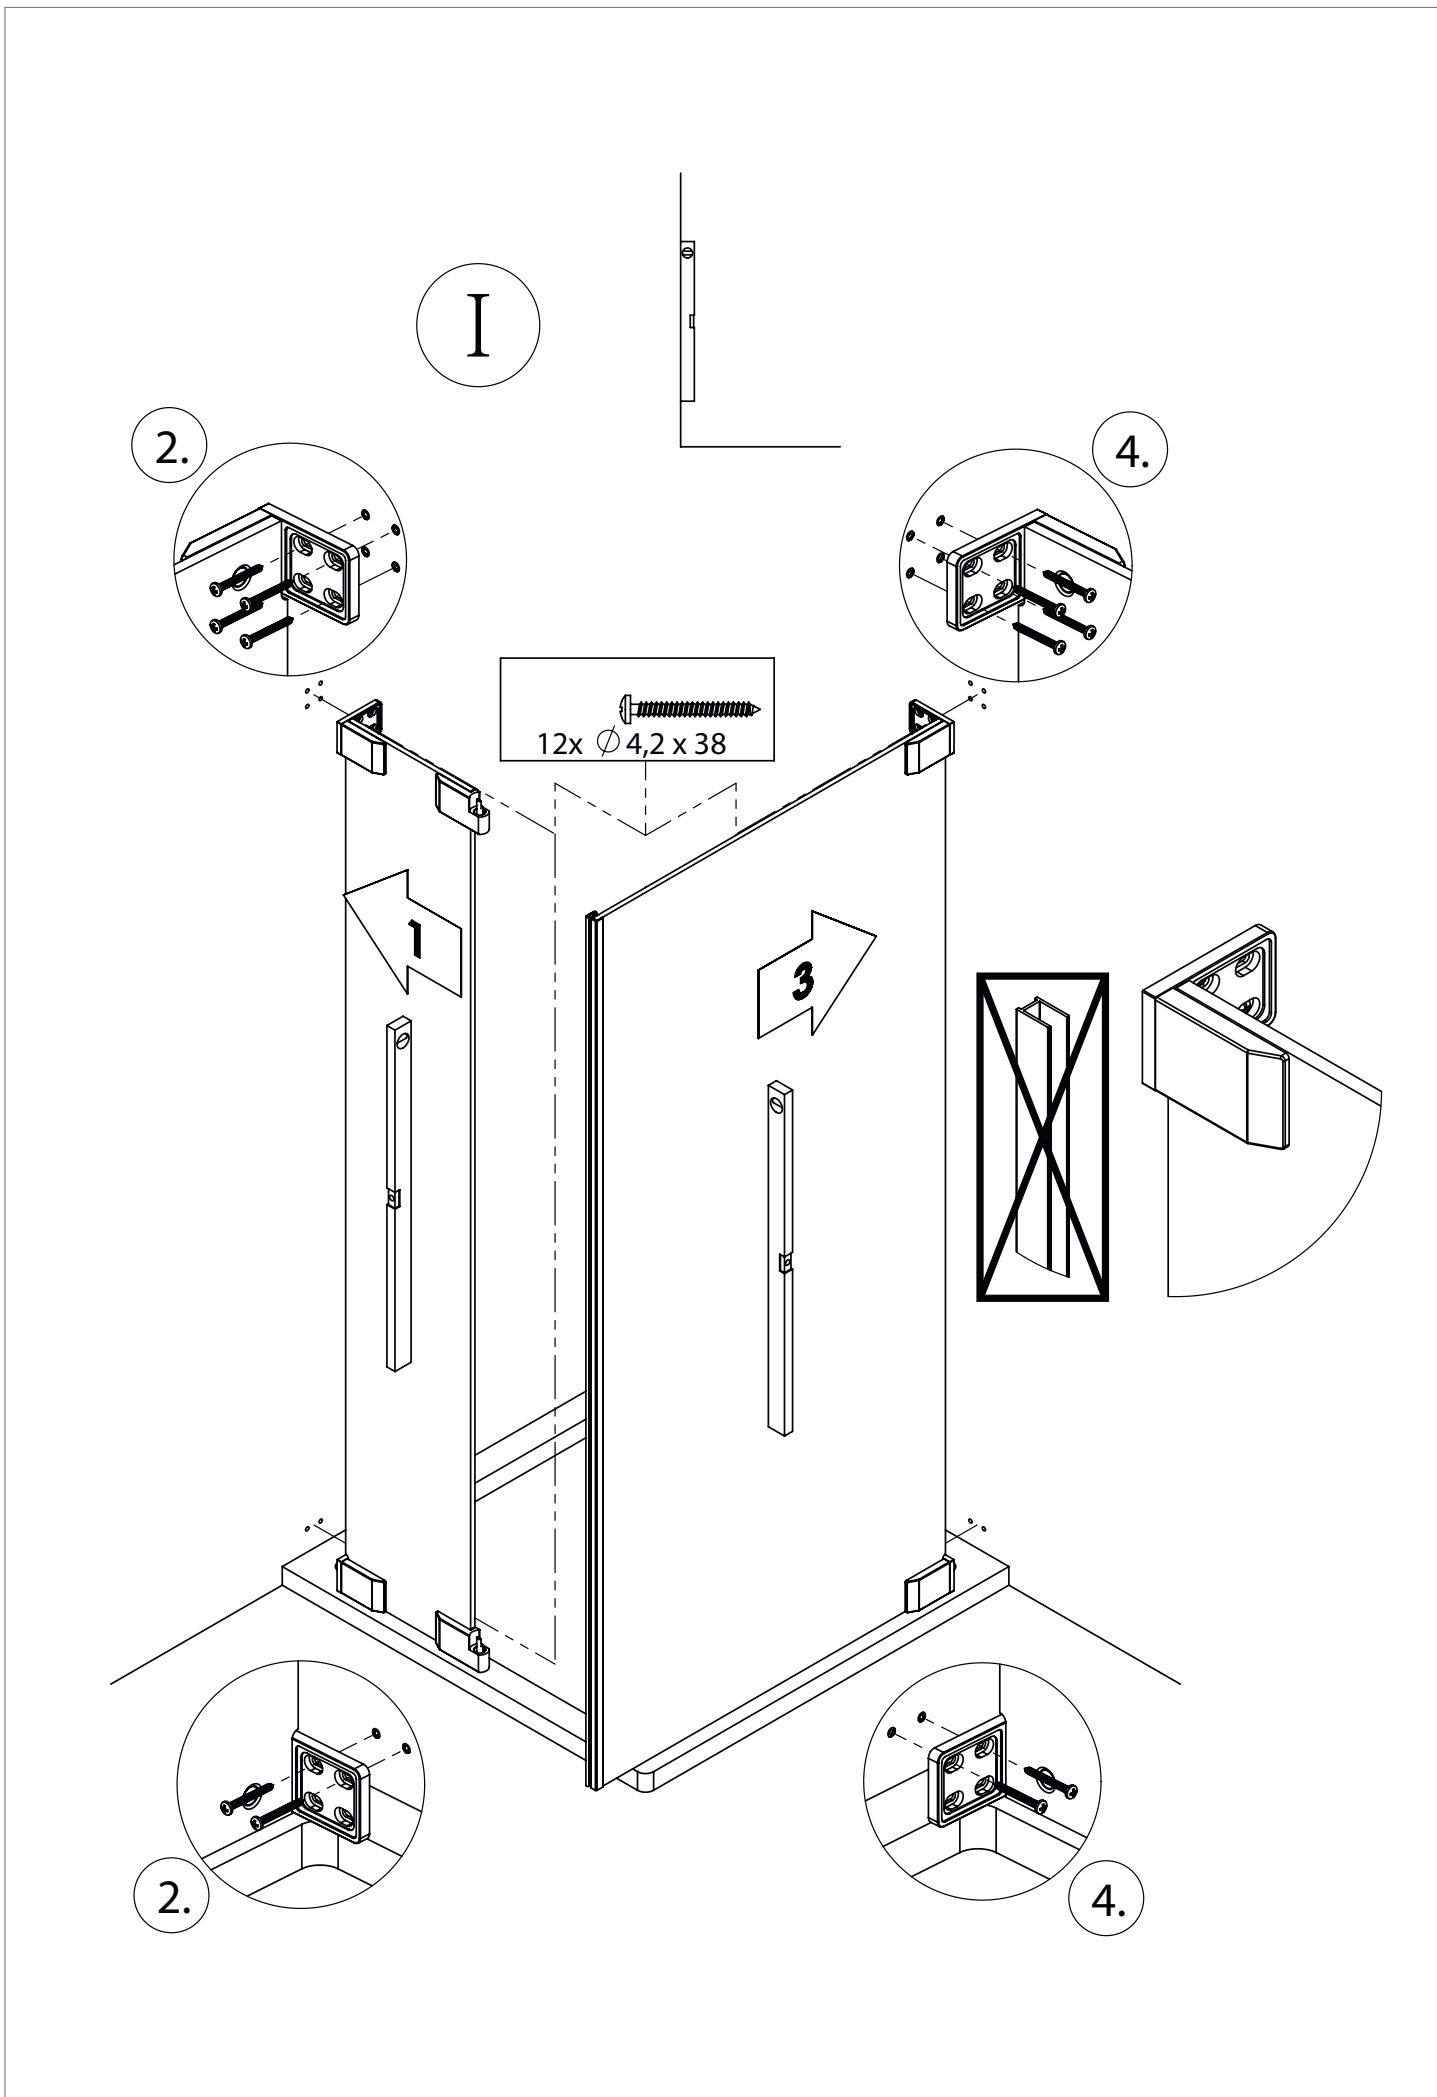

## DEINE MONTAGEANLEITUNG

**ECKEINSTIEG WANDANSCHLAG LINKS**  
**-FX2020500-**

I

II

**TARDIS**  
GLASMANUFAKTUR

TARDIS GmbH & Co. KG | Im Tardis 1, 2 und 6 | D-56566 Neuwied  
fon +49.2631.95472-0 | fax +49.2631.95472-29  
info@tardis.com | [www.tardis.com](http://www.tardis.com)