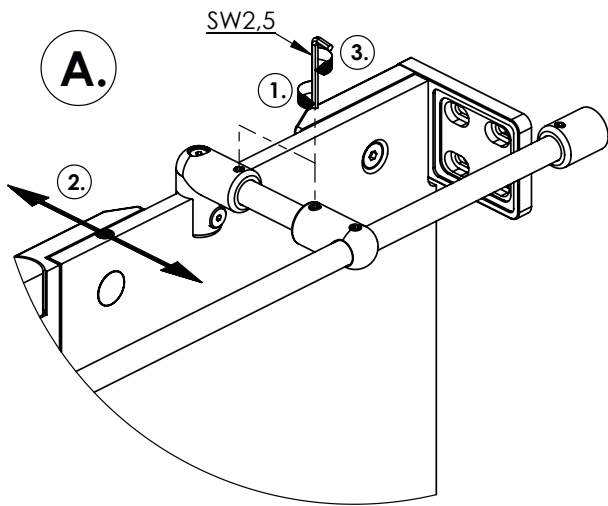

## DEINE MONTAGEANLEITUNG

**ECKEINSTIEG WANDANSCHLAG LINKS**  
**-FX2020500-**

I

II

**TARDIS**  
GLASMANUFAKTUR

TARDIS GmbH & Co. KG | Im Tardis 1, 2 und 6 | D-56566 Neuwied  
fon +49.2631.95472-0 | fax +49.2631.95472-29  
info@tardis.com | [www.tardis.com](http://www.tardis.com)