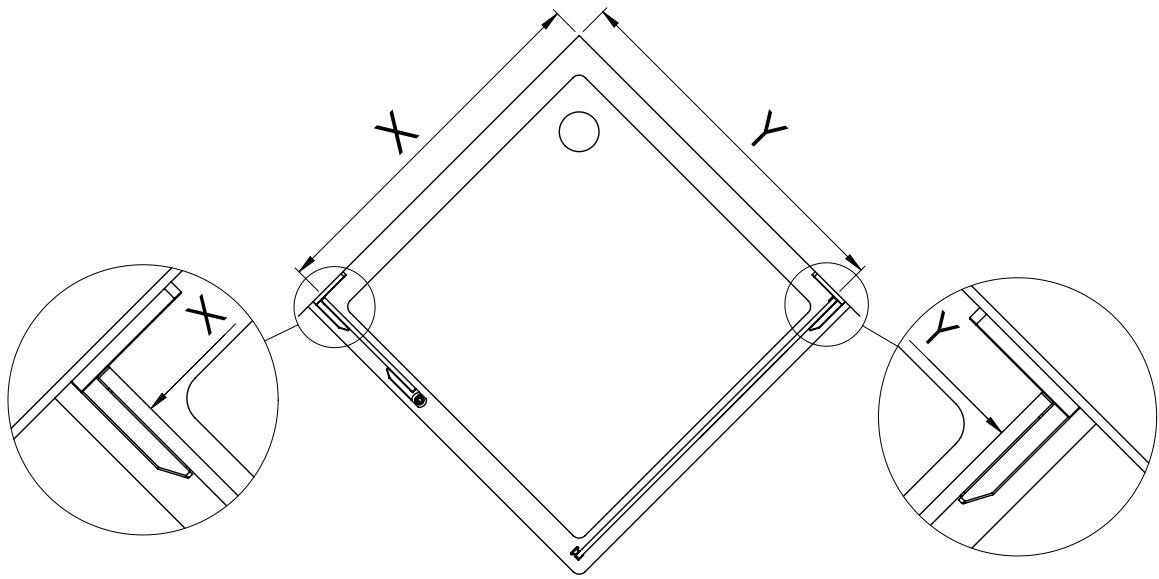

## DEINE MONTAGEANLEITUNG

**ECKEINSTIEG WANDANSCHLAG LINKS**  
**-FX2020500-**

I

II

**TARDIS**  
GLASMANUFAKTUR

TARDIS GmbH & Co. KG | Im Tardis 1, 2 und 6 | D-56566 Neuwied  
fon +49.2631.95472-0 | fax +49.2631.95472-29  
info@tardis.com | [www.tardis.com](http://www.tardis.com)