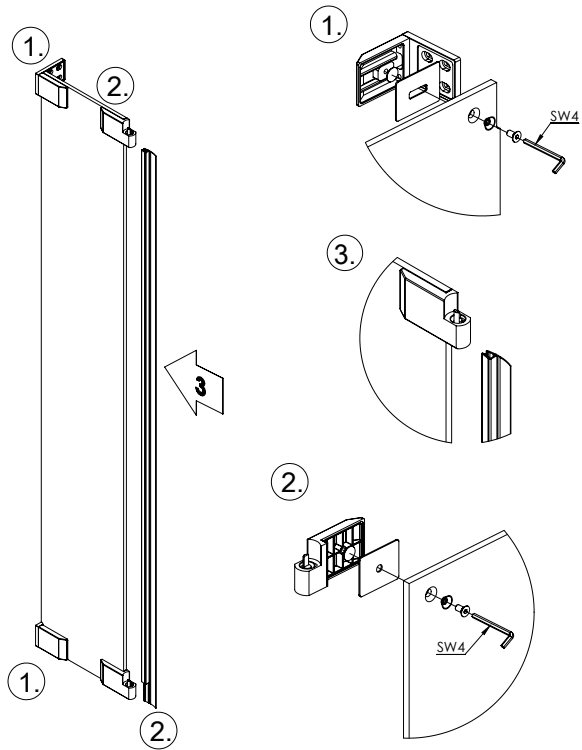

## DEINE MONTAGEANLEITUNG

**ECKEINSTIEG WANDANSCHLAG LINKS**  
**-FX2020500-**

I

II

**TARDIS**  
GLASMANUFAKTUR

TARDIS GmbH & Co. KG | Im Tardis 1, 2 und 6 | D-56566 Neuwied  
fon +49.2631.95472-0 | fax +49.2631.95472-29  
info@tardis.com | [www.tardis.com](http://www.tardis.com)