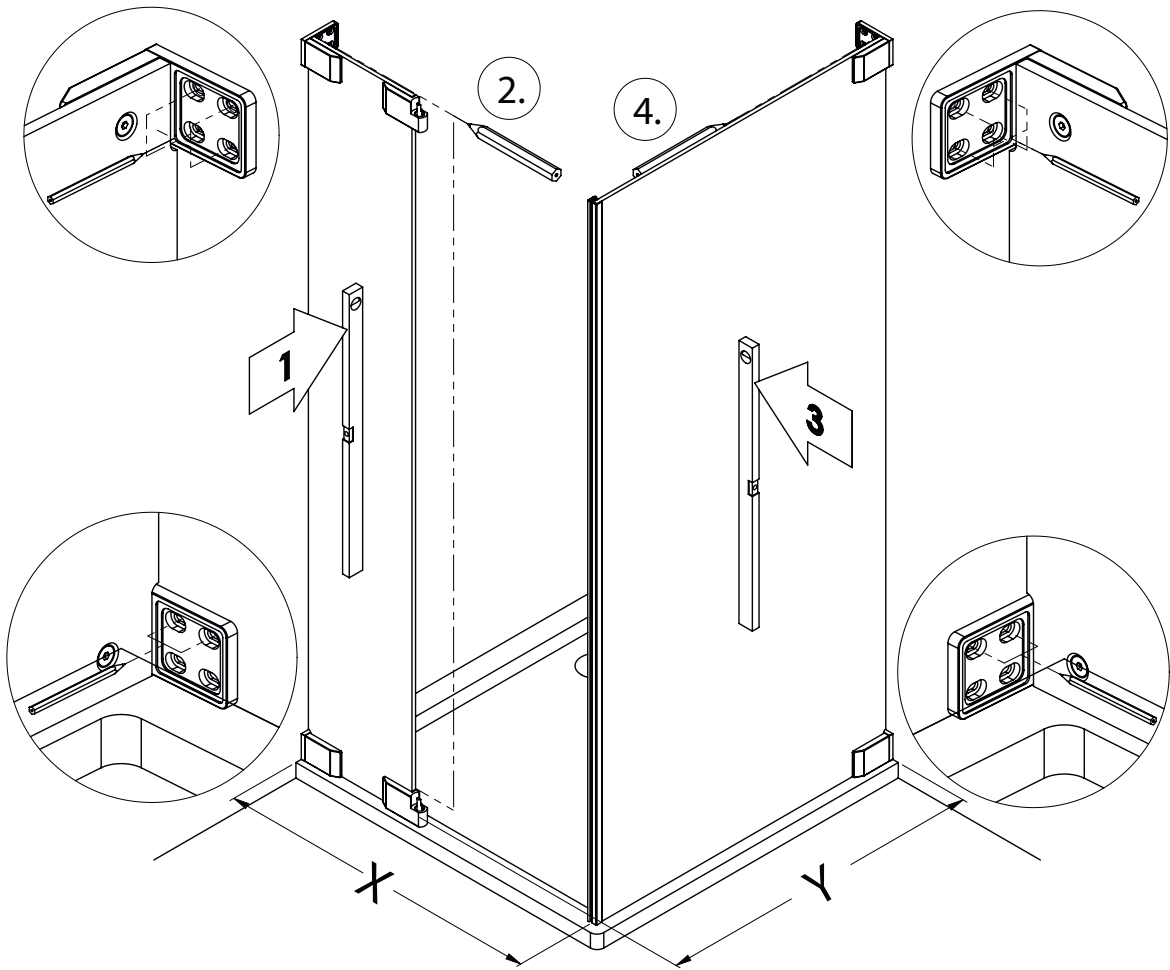

## DEINE MONTAGEANLEITUNG

**ECKEINSTIEG WANDANSCHLAG LINKS**  
**-FX2020500-**

I

II

**TARDIS**  
GLASMANUFAKTUR

TARDIS GmbH & Co. KG | Im Tardis 1, 2 und 6 | D-56566 Neuwied  
fon +49.2631.95472-0 | fax +49.2631.95472-29  
info@tardis.com | [www.tardis.com](http://www.tardis.com)