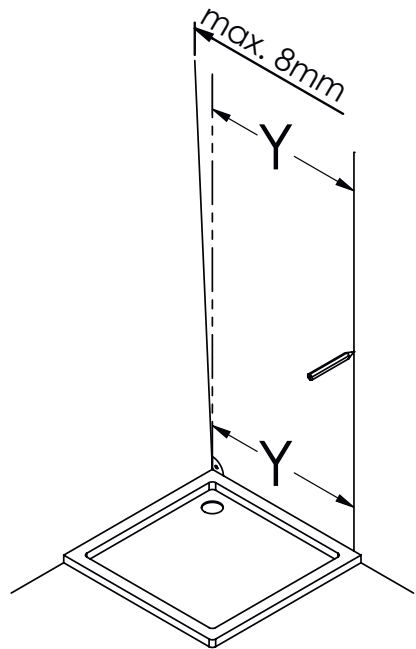

## DEINE MONTAGEANLEITUNG

**ECKEINSTIEG WANDANSCHLAG LINKS**  
**-FX2020500-**

I

II

**TARDIS**  
GLASMANUFAKTUR

TARDIS GmbH & Co. KG | Im Tardis 1, 2 und 6 | D-56566 Neuwied  
fon +49.2631.95472-0 | fax +49.2631.95472-29  
info@tardis.com | [www.tardis.com](http://www.tardis.com)