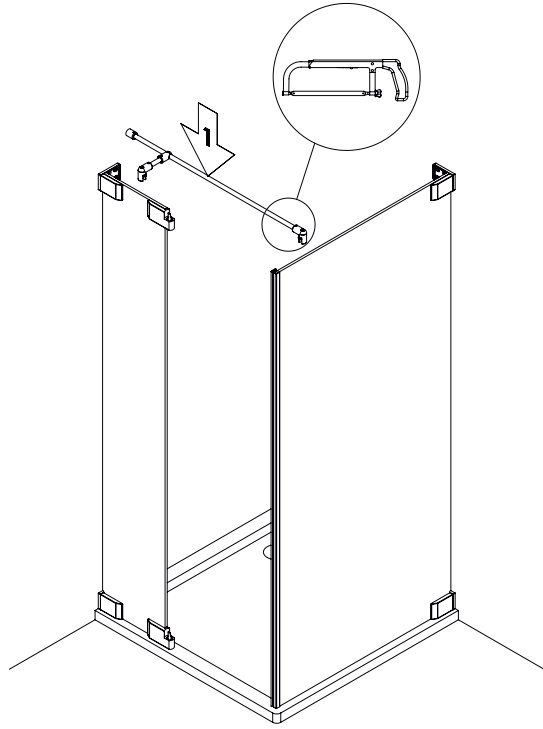

## DEINE MONTAGEANLEITUNG

**ECKEINSTIEG WANDANSCHLAG LINKS**  
**-FX2020500-**

I

II

**TARDIS**  
GLASMANUFAKTUR

TARDIS GmbH & Co. KG | Im Tardis 1, 2 und 6 | D-56566 Neuwied  
fon +49.2631.95472-0 | fax +49.2631.95472-29  
info@tardis.com | [www.tardis.com](http://www.tardis.com)