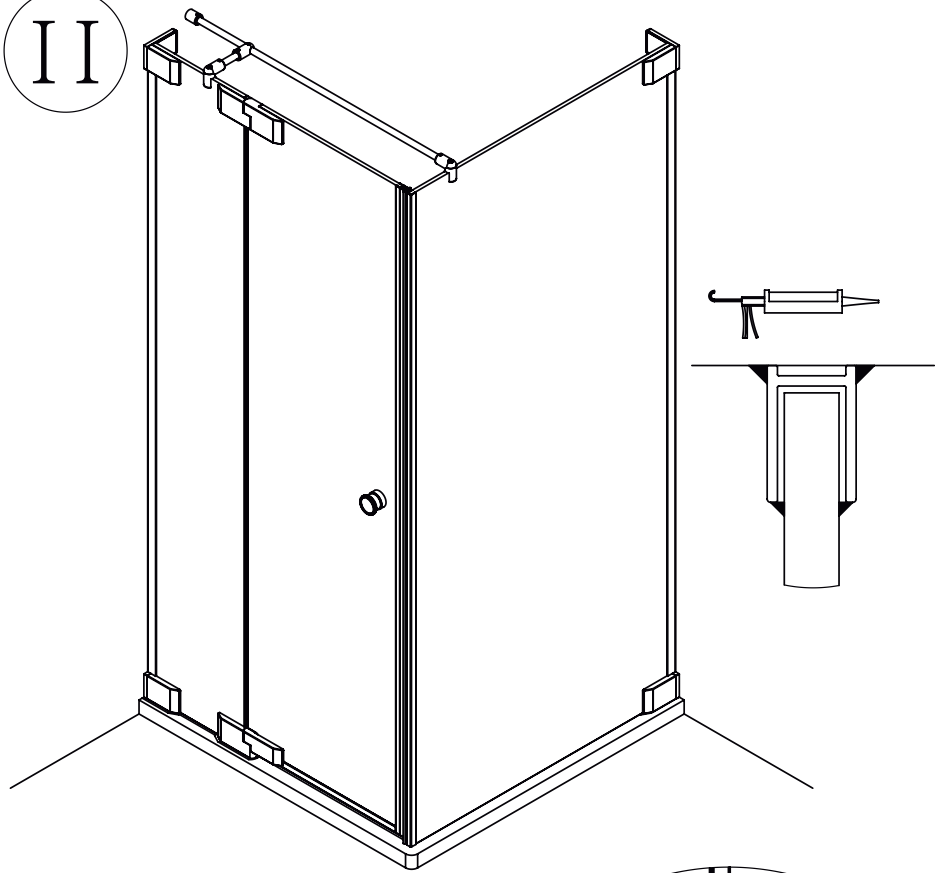

## DEINE MONTAGEANLEITUNG

**ECKEINSTIEG WANDANSCHLAG LINKS**  
**-FX2020500-**

I

II

**TARDIS**  
GLASMANUFAKTUR

TARDIS GmbH & Co. KG | Im Tardis 1, 2 und 6 | D-56566 Neuwied  
fon +49.2631.95472-0 | fax +49.2631.95472-29  
info@tardis.com | [www.tardis.com](http://www.tardis.com)