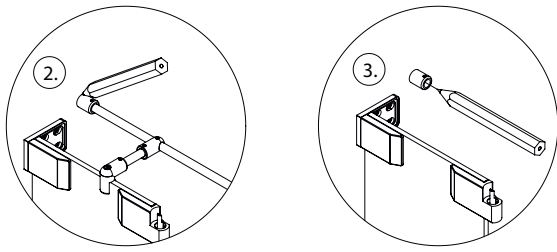

## DEINE MONTAGEANLEITUNG

**ECKEINSTIEG WANDANSCHLAG LINKS**  
**-FX2020500-**

I

II

**TARDIS**  
GLASMANUFAKTUR

TARDIS GmbH & Co. KG | Im Tardis 1, 2 und 6 | D-56566 Neuwied  
fon +49.2631.95472-0 | fax +49.2631.95472-29  
info@tardis.com | [www.tardis.com](http://www.tardis.com)