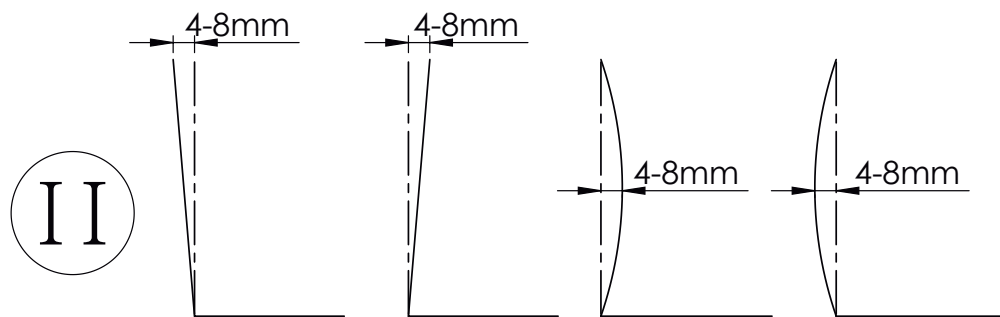

## DEINE MONTAGEANLEITUNG

**ECKEINSTIEG WANDANSCHLAG LINKS**  
**-FX2020500-**

I

II

**TARDIS**  
GLASMANUFAKTUR

TARDIS GmbH & Co. KG | Im Tardis 1, 2 und 6 | D-56566 Neuwied  
fon +49.2631.95472-0 | fax +49.2631.95472-29  
info@tardis.com | [www.tardis.com](http://www.tardis.com)