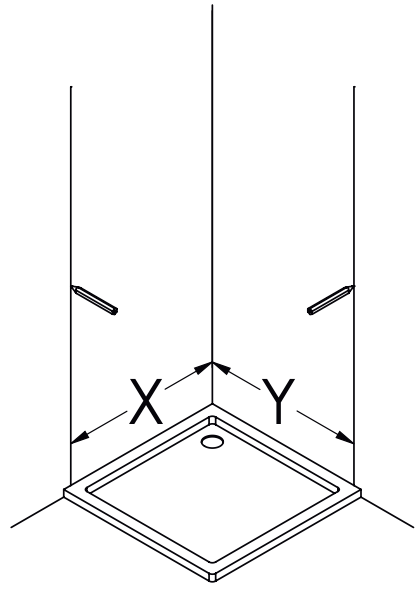

## DEINE MONTAGEANLEITUNG

**ECKEINSTIEG WANDANSCHLAG LINKS**  
**-FX2020500-**

I

II

**TARDIS**  
GLASMANUFAKTUR

TARDIS GmbH & Co. KG | Im Tardis 1, 2 und 6 | D-56566 Neuwied  
fon +49.2631.95472-0 | fax +49.2631.95472-29  
info@tardis.com | [www.tardis.com](http://www.tardis.com)