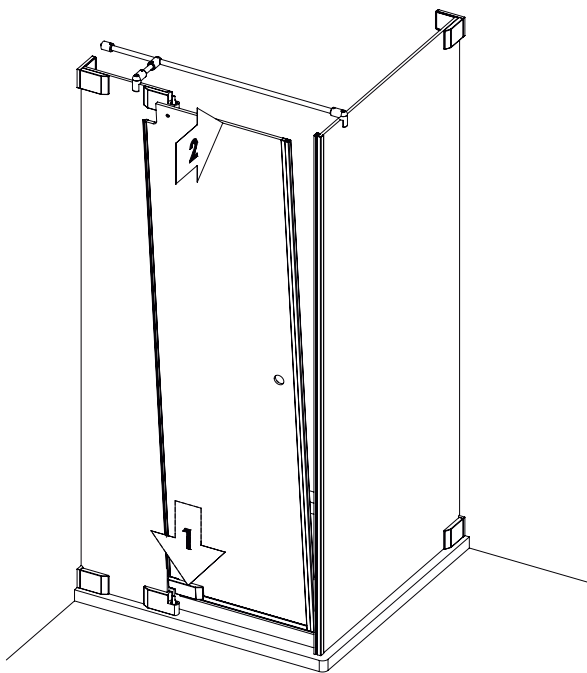

## DEINE MONTAGEANLEITUNG

**ECKEINSTIEG WANDANSCHLAG LINKS**  
**-FX2020500-**

I

II

**TARDIS**  
GLASMANUFAKTUR

TARDIS GmbH & Co. KG | Im Tardis 1, 2 und 6 | D-56566 Neuwied  
fon +49.2631.95472-0 | fax +49.2631.95472-29  
info@tardis.com | [www.tardis.com](http://www.tardis.com)