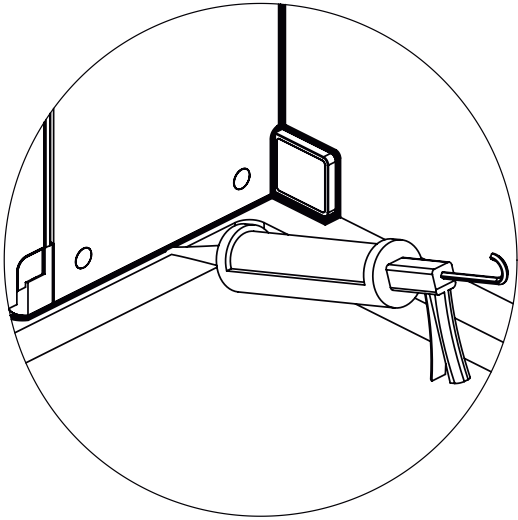

## DEINE MONTAGEANLEITUNG

**ECKEINSTIEG WANDANSCHLAG LINKS**  
**-FX2020500-**

I

II

**TARDIS**  
GLASMANUFAKTUR

TARDIS GmbH & Co. KG | Im Tardis 1, 2 und 6 | D-56566 Neuwied  
fon +49.2631.95472-0 | fax +49.2631.95472-29  
info@tardis.com | [www.tardis.com](http://www.tardis.com)