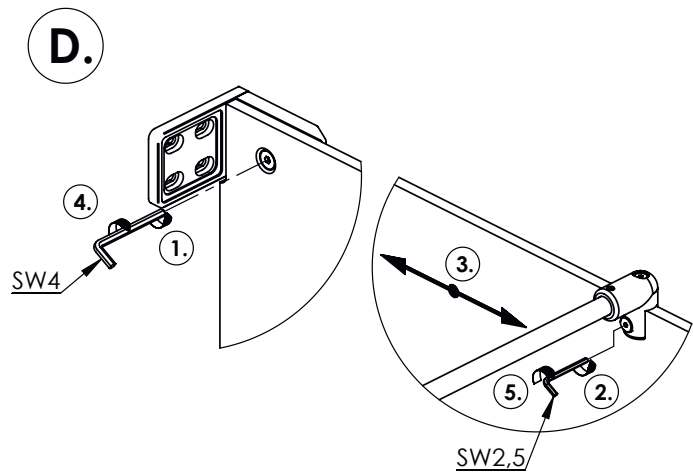

## DEINE MONTAGEANLEITUNG

**ECKEINSTIEG WANDANSCHLAG LINKS**  
**-FX2020500-**

I

II

**TARDIS**  
GLASMANUFAKTUR

TARDIS GmbH & Co. KG | Im Tardis 1, 2 und 6 | D-56566 Neuwied  
fon +49.2631.95472-0 | fax +49.2631.95472-29  
info@tardis.com | [www.tardis.com](http://www.tardis.com)