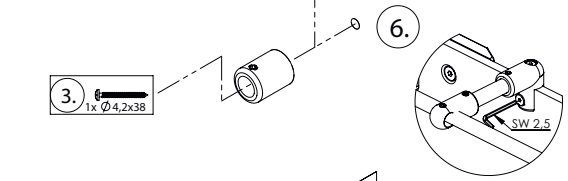

freistil

DEINE MONTAGEANLEITUNG

ECKEINSTIEG WANDANSCHLAG RECHTS
-FX2020600-

II

TARDIS
GLASMANUFAKTUR

TARDIS GmbH & Co. KG | Im Tardis 1, 2 und 6 | D-56566 Neuwied
fon +49.2631.95472-0 | fax +49.2631.95472-29
info@tardis.com | www.tardis.com