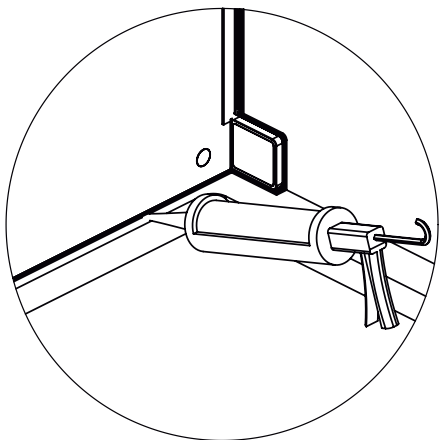

freistil

DEINE MONTAGEANLEITUNG

ECKEINSTIEG WANDANSCHLAG RECHTS
-FX2020600-

II

TARDIS
GLASMANUFAKTUR

TARDIS GmbH & Co. KG | Im Tardis 1, 2 und 6 | D-56566 Neuwied
fon +49.2631.95472-0 | fax +49.2631.95472-29
info@tardis.com | www.tardis.com