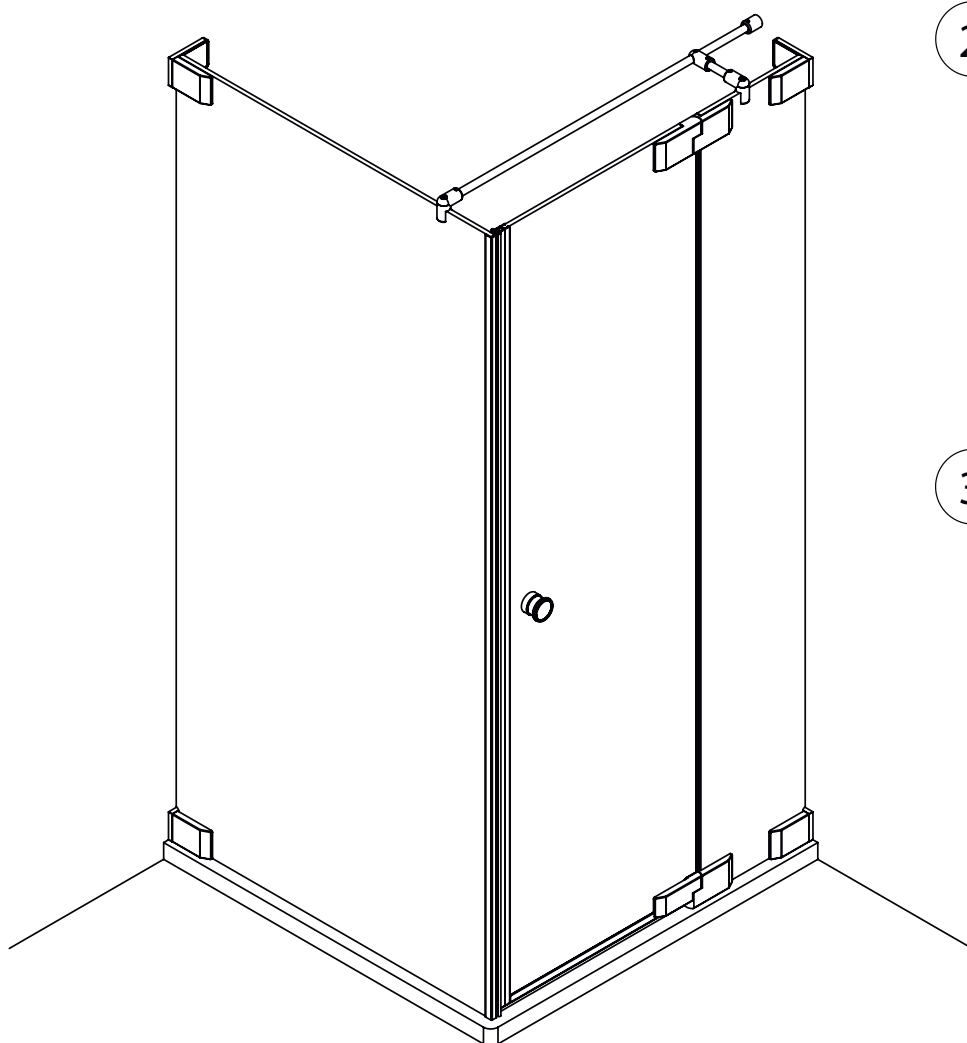

freistil

DEINE MONTAGEANLEITUNG

ECKEINSTIEG WANDANSCHLAG RECHTS
-FX2020600-

II

TARDIS
GLASMANUFAKTUR

TARDIS GmbH & Co. KG | Im Tardis 1, 2 und 6 | D-56566 Neuwied
fon +49.2631.95472-0 | fax +49.2631.95472-29
info@tardis.com | www.tardis.com