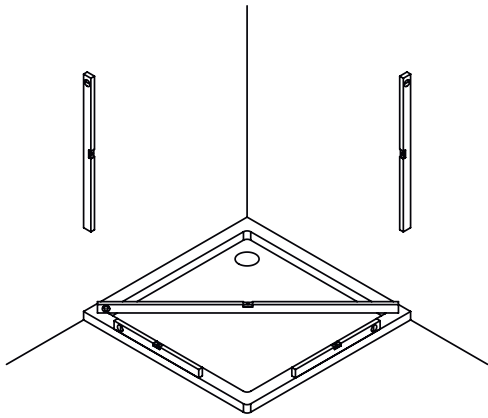

freistil

DEINE MONTAGEANLEITUNG

ECKEINSTIEG WANDANSCHLAG RECHTS
-FX2020600-

II

TARDIS
GLASMANUFAKTUR

TARDIS GmbH & Co. KG | Im Tardis 1, 2 und 6 | D-56566 Neuwied
fon +49.2631.95472-0 | fax +49.2631.95472-29
info@tardis.com | www.tardis.com