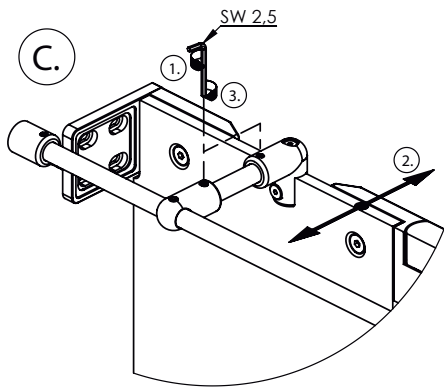

freistil

DEINE MONTAGEANLEITUNG

ECKEINSTIEG WANDANSCHLAG RECHTS
-FX2020600-

II

TARDIS
GLASMANUFAKTUR

TARDIS GmbH & Co. KG | Im Tardis 1, 2 und 6 | D-56566 Neuwied
fon +49.2631.95472-0 | fax +49.2631.95472-29
info@tardis.com | www.tardis.com