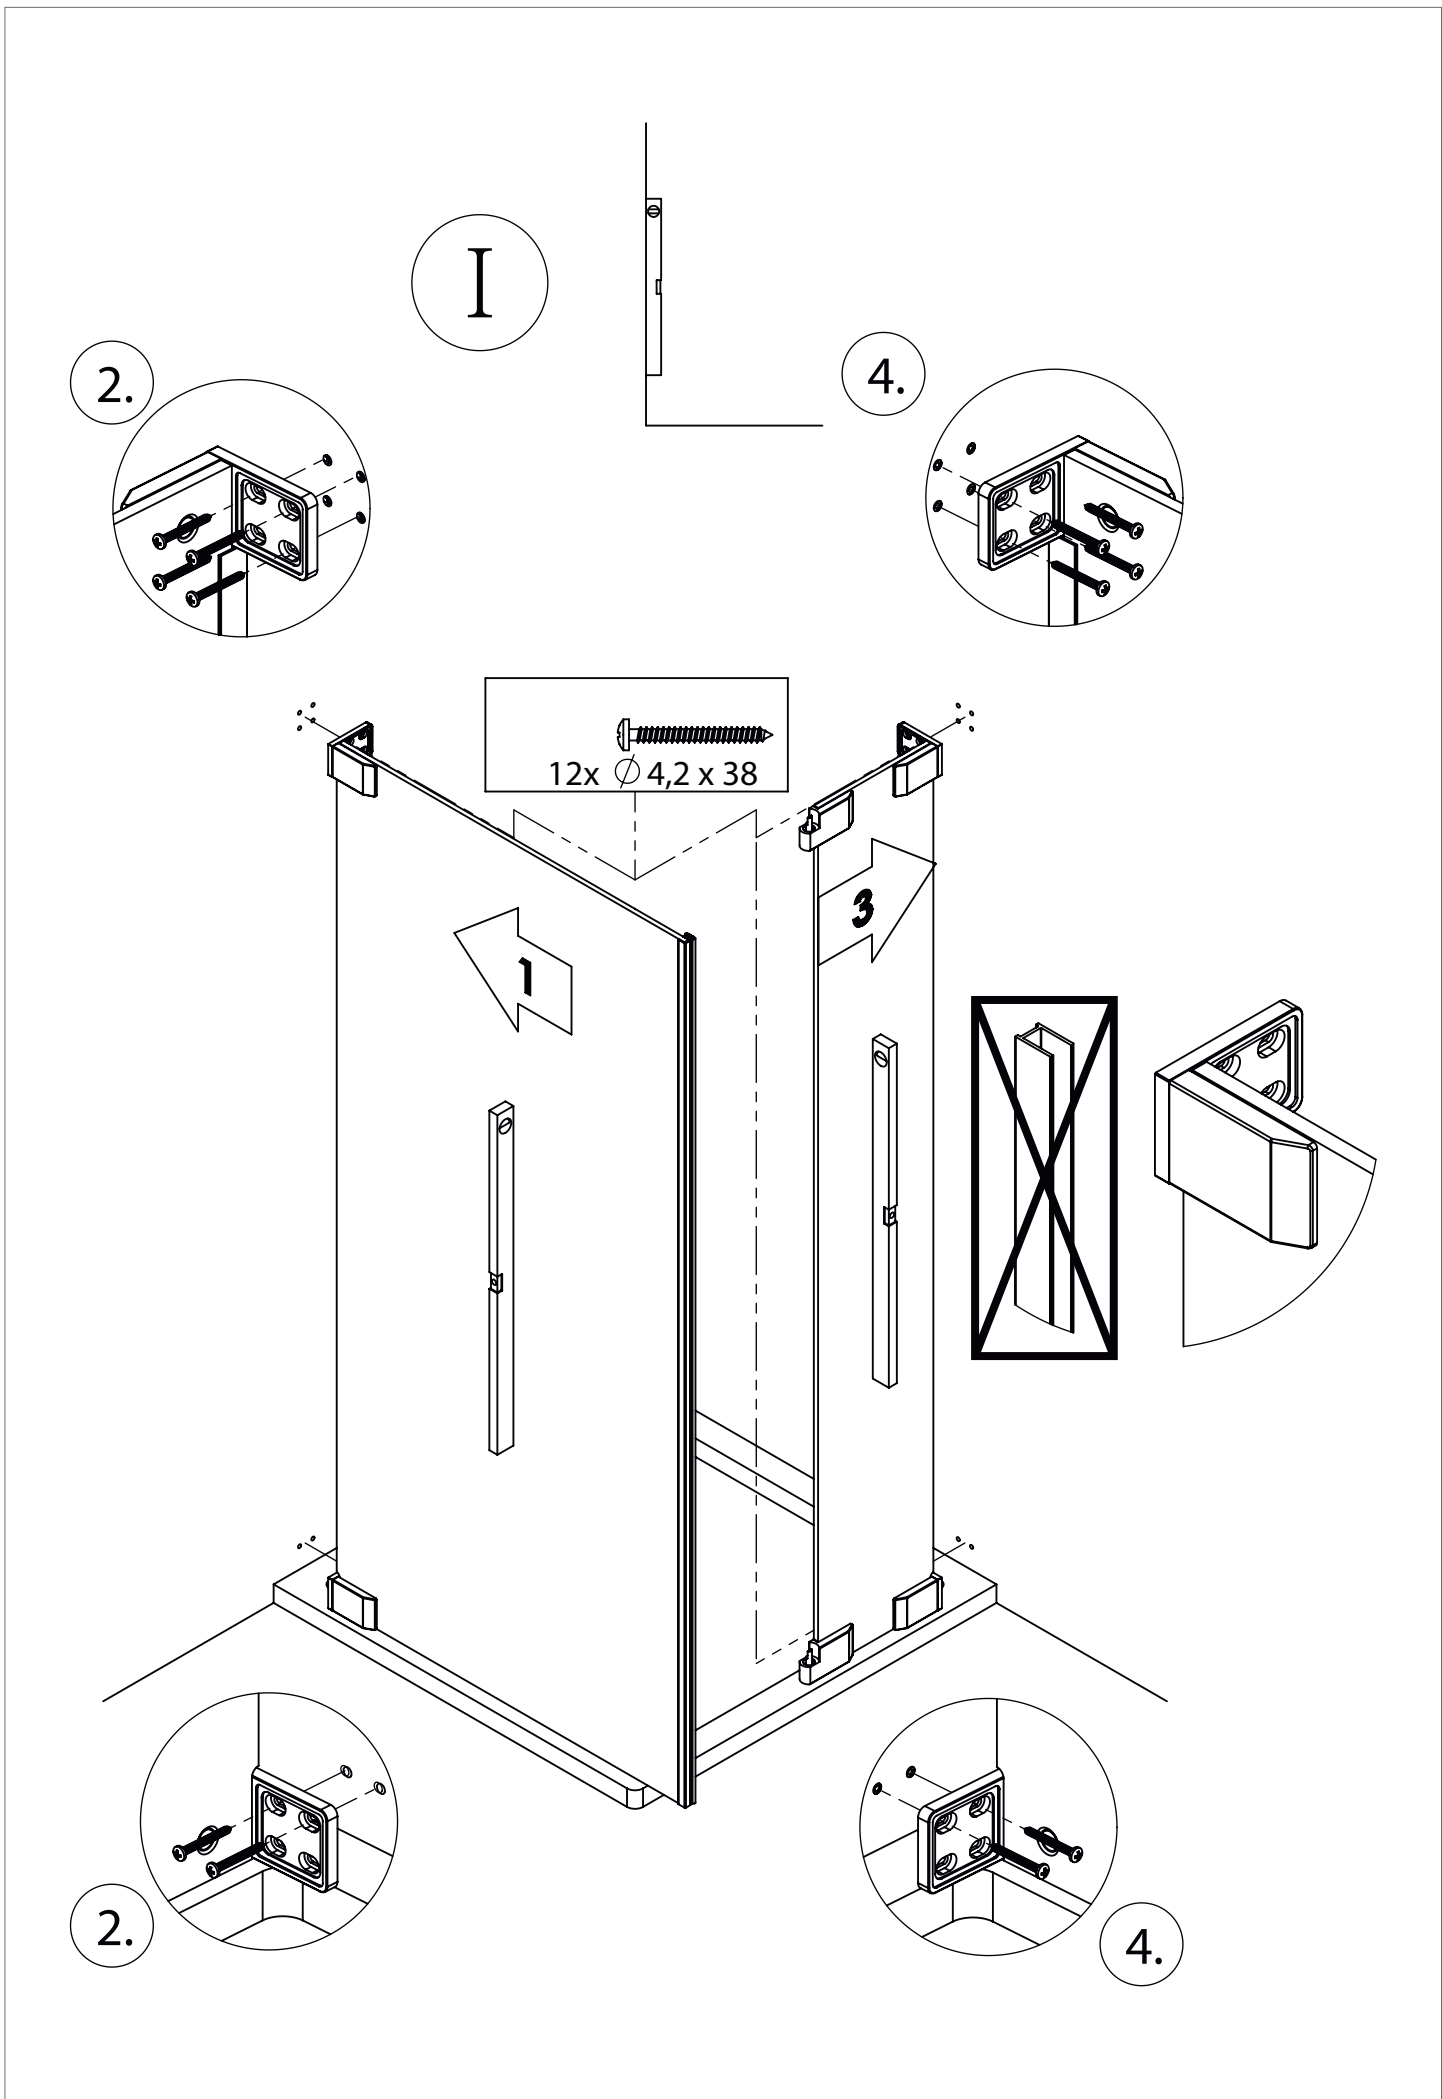

freistil

DEINE MONTAGEANLEITUNG

ECKEINSTIEG WANDANSCHLAG RECHTS
-FX2020600-

II

TARDIS
GLASMANUFAKTUR

TARDIS GmbH & Co. KG | Im Tardis 1, 2 und 6 | D-56566 Neuwied
fon +49.2631.95472-0 | fax +49.2631.95472-29
info@tardis.com | www.tardis.com