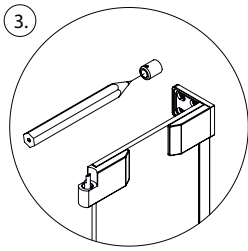

freistil

DEINE MONTAGEANLEITUNG

ECKEINSTIEG WANDANSCHLAG RECHTS
-FX2020600-

II

TARDIS
GLASMANUFAKTUR

TARDIS GmbH & Co. KG | Im Tardis 1, 2 und 6 | D-56566 Neuwied
fon +49.2631.95472-0 | fax +49.2631.95472-29
info@tardis.com | www.tardis.com