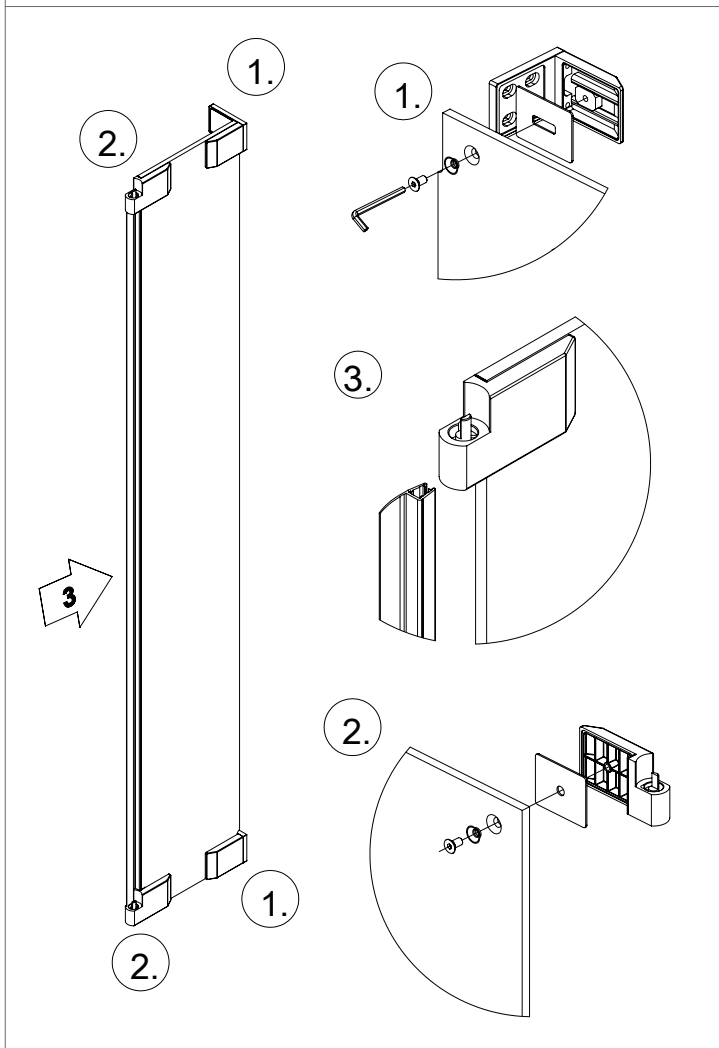

freistil

DEINE MONTAGEANLEITUNG

ECKEINSTIEG WANDANSCHLAG RECHTS
-FX2020600-

II

TARDIS
GLASMANUFAKTUR

TARDIS GmbH & Co. KG | Im Tardis 1, 2 und 6 | D-56566 Neuwied
fon +49.2631.95472-0 | fax +49.2631.95472-29
info@tardis.com | www.tardis.com