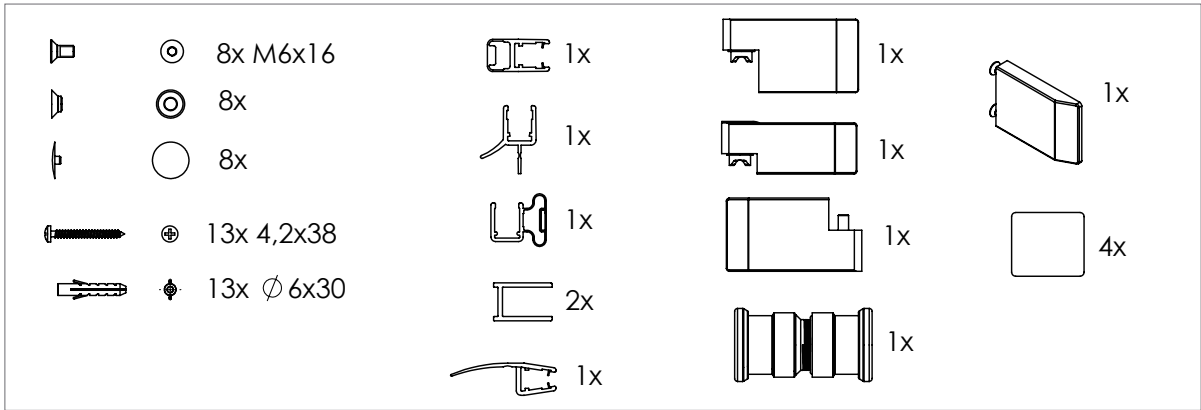

freistil

DEINE MONTAGEANLEITUNG

ECKEINSTIEG WANDANSCHLAG RECHTS
-FX2020600-

II

TARDIS
GLASMANUFAKTUR

TARDIS GmbH & Co. KG | Im Tardis 1, 2 und 6 | D-56566 Neuwied
fon +49.2631.95472-0 | fax +49.2631.95472-29
info@tardis.com | www.tardis.com