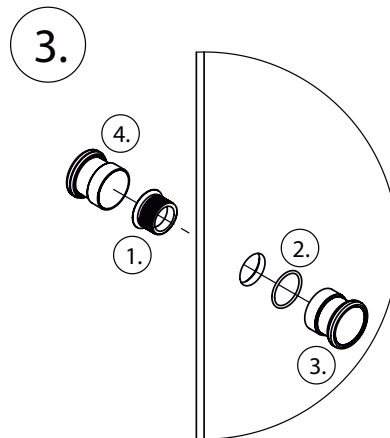

freistil

DEINE MONTAGEANLEITUNG

ECKEINSTIEG WANDANSCHLAG RECHTS
-FX2020600-

II

TARDIS
GLASMANUFAKTUR

TARDIS GmbH & Co. KG | Im Tardis 1, 2 und 6 | D-56566 Neuwied
fon +49.2631.95472-0 | fax +49.2631.95472-29
info@tardis.com | www.tardis.com