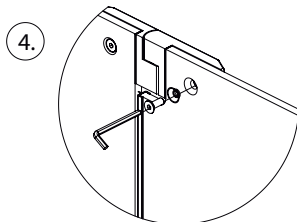

freistil

DEINE MONTAGEANLEITUNG

ECKEINSTIEG WANDANSCHLAG RECHTS
-FX2020600-

II

TARDIS
GLASMANUFAKTUR

TARDIS GmbH & Co. KG | Im Tardis 1, 2 und 6 | D-56566 Neuwied
fon +49.2631.95472-0 | fax +49.2631.95472-29
info@tardis.com | www.tardis.com