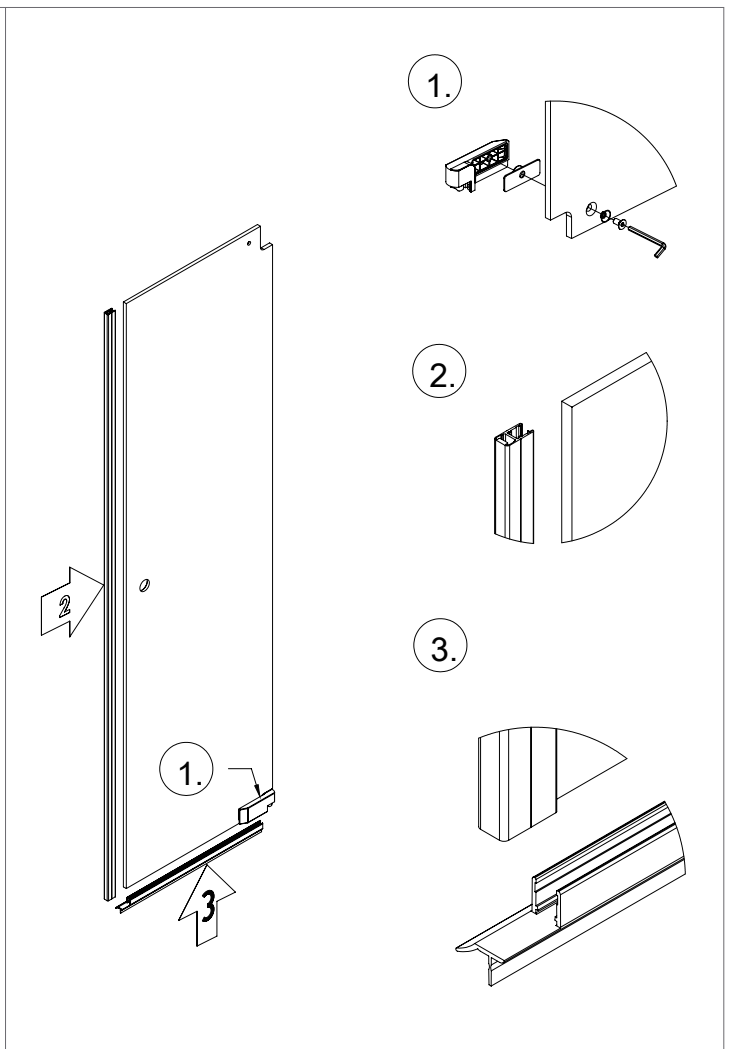

freistil

DEINE MONTAGEANLEITUNG

ECKEINSTIEG WANDANSCHLAG RECHTS
-FX2020600-

II

TARDIS
GLASMANUFAKTUR

TARDIS GmbH & Co. KG | Im Tardis 1, 2 und 6 | D-56566 Neuwied
fon +49.2631.95472-0 | fax +49.2631.95472-29
info@tardis.com | www.tardis.com