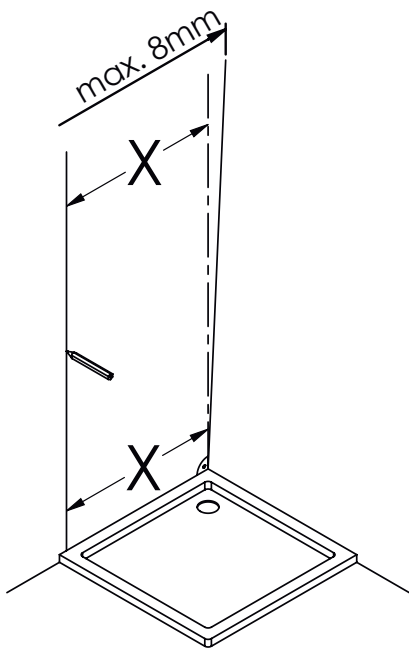

freistil

DEINE MONTAGEANLEITUNG

ECKEINSTIEG WANDANSCHLAG RECHTS
-FX2020600-

II

TARDIS
GLASMANUFAKTUR

TARDIS GmbH & Co. KG | Im Tardis 1, 2 und 6 | D-56566 Neuwied
fon +49.2631.95472-0 | fax +49.2631.95472-29
info@tardis.com | www.tardis.com