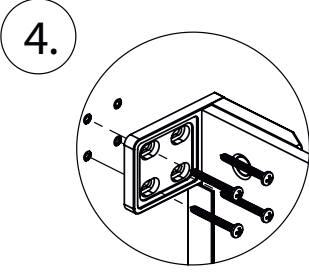

freistil

DEINE MONTAGEANLEITUNG

ECKEINSTIEG WANDANSCHLAG RECHTS
-FX2020600-

II

TARDIS
GLASMANUFAKTUR

TARDIS GmbH & Co. KG | Im Tardis 1, 2 und 6 | D-56566 Neuwied
fon +49.2631.95472-0 | fax +49.2631.95472-29
info@tardis.com | www.tardis.com