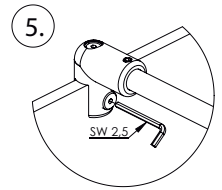

freistil

DEINE MONTAGEANLEITUNG

ECKEINSTIEG WANDANSCHLAG RECHTS
-FX2020600-

II

TARDIS
GLASMANUFAKTUR

TARDIS GmbH & Co. KG | Im Tardis 1, 2 und 6 | D-56566 Neuwied
fon +49.2631.95472-0 | fax +49.2631.95472-29
info@tardis.com | www.tardis.com