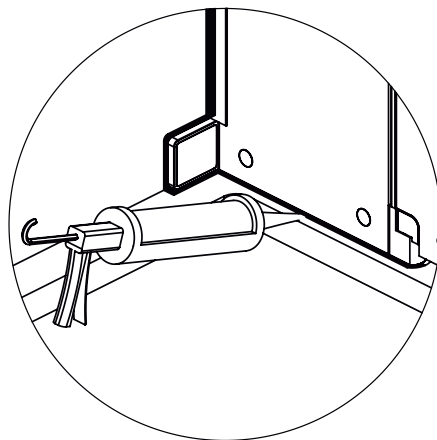

freistil

DEINE MONTAGEANLEITUNG

ECKEINSTIEG WANDANSCHLAG RECHTS
-FX2020600-

II

TARDIS
GLASMANUFAKTUR

TARDIS GmbH & Co. KG | Im Tardis 1, 2 und 6 | D-56566 Neuwied
fon +49.2631.95472-0 | fax +49.2631.95472-29
info@tardis.com | www.tardis.com