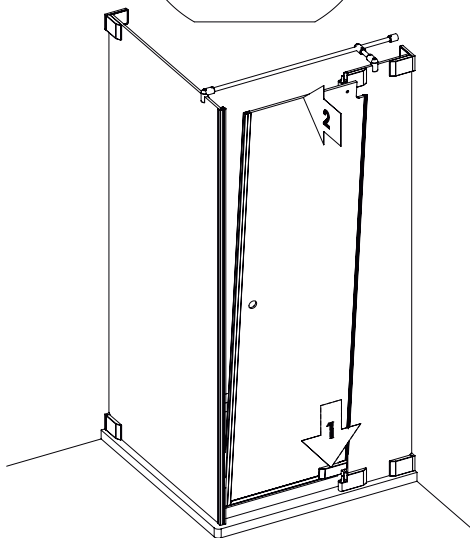

freistil

DEINE MONTAGEANLEITUNG

ECKEINSTIEG WANDANSCHLAG RECHTS
-FX2020600-

II

TARDIS
GLASMANUFAKTUR

TARDIS GmbH & Co. KG | Im Tardis 1, 2 und 6 | D-56566 Neuwied
fon +49.2631.95472-0 | fax +49.2631.95472-29
info@tardis.com | www.tardis.com