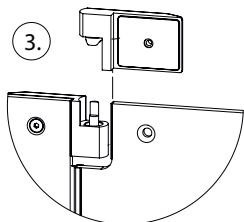

freistil

DEINE MONTAGEANLEITUNG

ECKEINSTIEG WANDANSCHLAG RECHTS
-FX2020600-

II

TARDIS
GLASMANUFAKTUR

TARDIS GmbH & Co. KG | Im Tardis 1, 2 und 6 | D-56566 Neuwied
fon +49.2631.95472-0 | fax +49.2631.95472-29
info@tardis.com | www.tardis.com