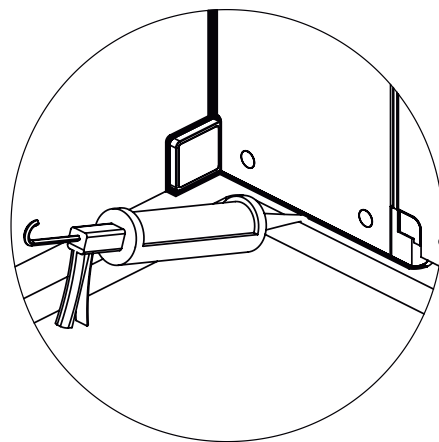

freistil

DEINE MONTAGEANLEITUNG

ECKEINSTIEG WANDANSCHLAG RECHTS
-FX2020600-

II

TARDIS
GLASMANUFAKTUR

TARDIS GmbH & Co. KG | Im Tardis 1, 2 und 6 | D-56566 Neuwied
fon +49.2631.95472-0 | fax +49.2631.95472-29
info@tardis.com | www.tardis.com