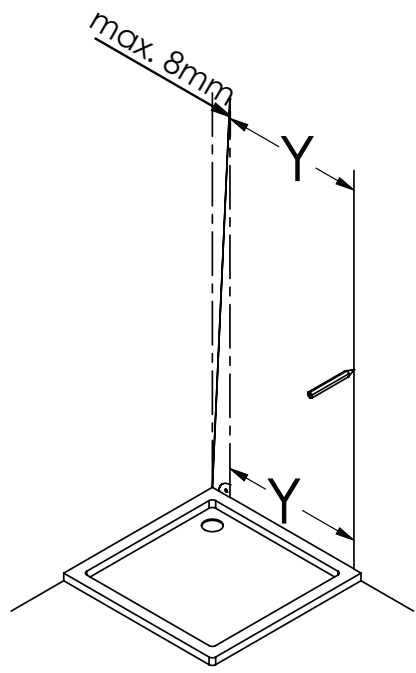

freistil

DEINE MONTAGEANLEITUNG

ECKEINSTIEG WANDANSCHLAG RECHTS
-FX2020600-

II

TARDIS
GLASMANUFAKTUR

TARDIS GmbH & Co. KG | Im Tardis 1, 2 und 6 | D-56566 Neuwied
fon +49.2631.95472-0 | fax +49.2631.95472-29
info@tardis.com | www.tardis.com