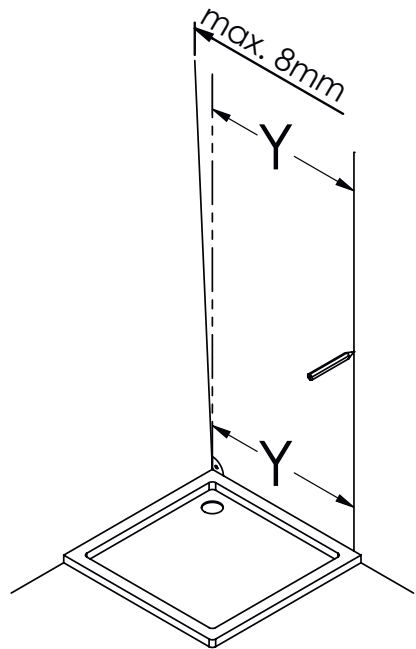

freistil

DEINE MONTAGEANLEITUNG

ECKEINSTIEG WANDANSCHLAG RECHTS
-FX2020600-

II

TARDIS
GLASMANUFAKTUR

TARDIS GmbH & Co. KG | Im Tardis 1, 2 und 6 | D-56566 Neuwied
fon +49.2631.95472-0 | fax +49.2631.95472-29
info@tardis.com | www.tardis.com