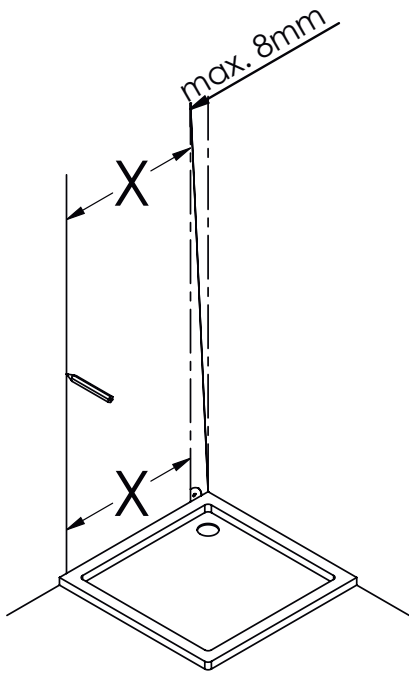

freistil

DEINE MONTAGEANLEITUNG

ECKEINSTIEG WANDANSCHLAG RECHTS
-FX2020600-

II

TARDIS
GLASMANUFAKTUR

TARDIS GmbH & Co. KG | Im Tardis 1, 2 und 6 | D-56566 Neuwied
fon +49.2631.95472-0 | fax +49.2631.95472-29
info@tardis.com | www.tardis.com