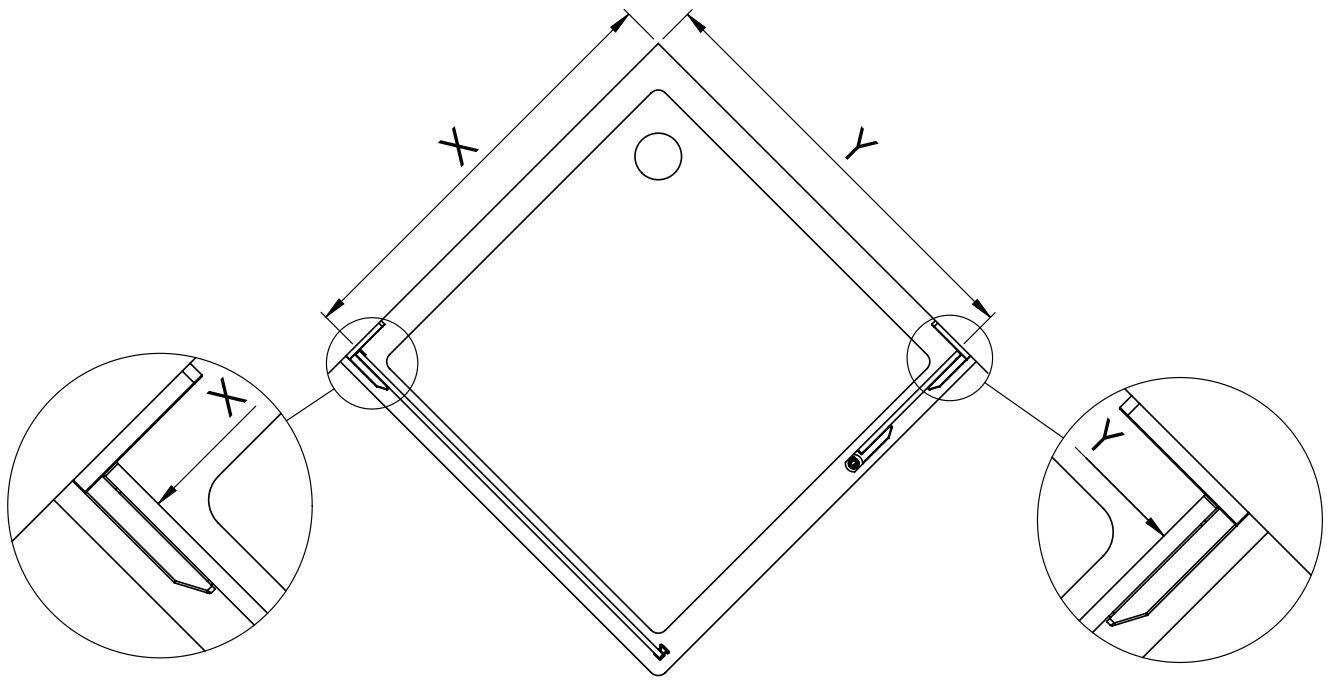

freistil

DEINE MONTAGEANLEITUNG

ECKEINSTIEG WANDANSCHLAG RECHTS
-FX2020600-

II

TARDIS
GLASMANUFAKTUR

TARDIS GmbH & Co. KG | Im Tardis 1, 2 und 6 | D-56566 Neuwied
fon +49.2631.95472-0 | fax +49.2631.95472-29
info@tardis.com | www.tardis.com