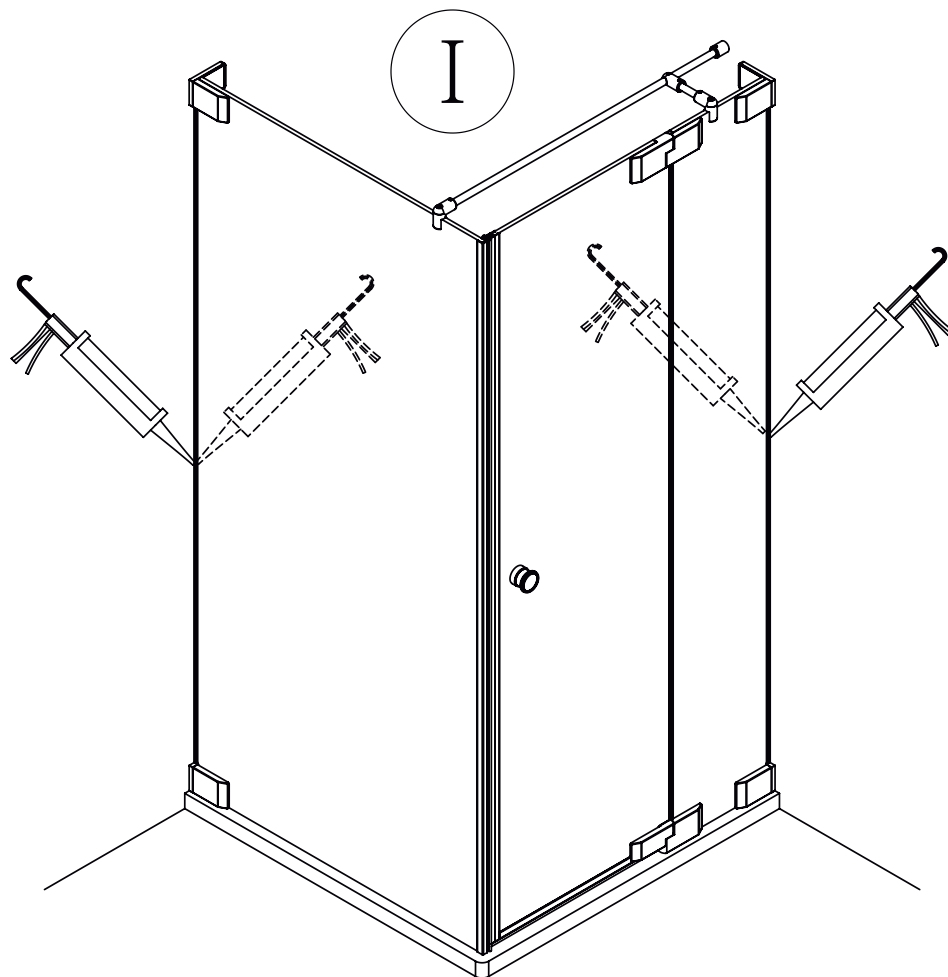

freistil

DEINE MONTAGEANLEITUNG

ECKEINSTIEG WANDANSCHLAG RECHTS
-FX2020600-

II

TARDIS
GLASMANUFAKTUR

TARDIS GmbH & Co. KG | Im Tardis 1, 2 und 6 | D-56566 Neuwied
fon +49.2631.95472-0 | fax +49.2631.95472-29
info@tardis.com | www.tardis.com