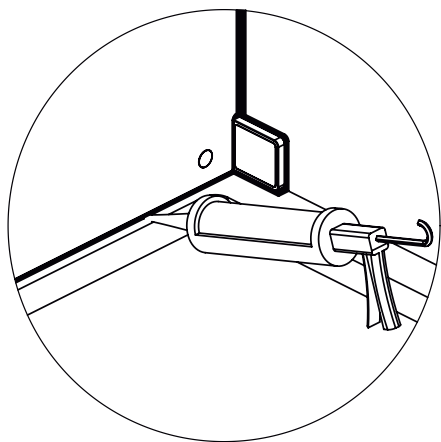

freistil

DEINE MONTAGEANLEITUNG

ECKEINSTIEG WANDANSCHLAG RECHTS
-FX2020600-

II

TARDIS
GLASMANUFAKTUR

TARDIS GmbH & Co. KG | Im Tardis 1, 2 und 6 | D-56566 Neuwied
fon +49.2631.95472-0 | fax +49.2631.95472-29
info@tardis.com | www.tardis.com