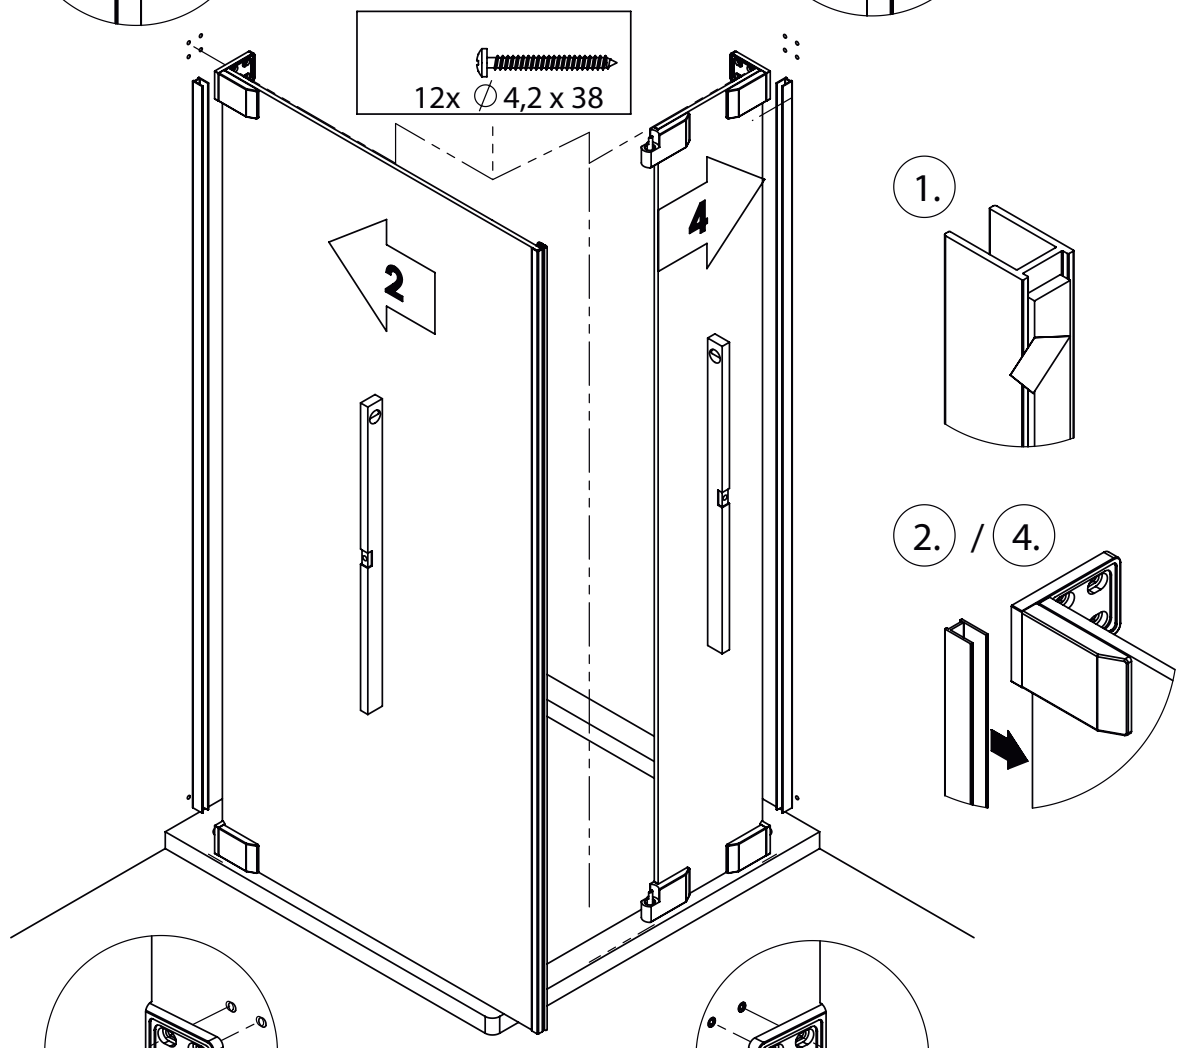

freistil

DEINE MONTAGEANLEITUNG

ECKEINSTIEG WANDANSCHLAG RECHTS
-FX2020600-

II

TARDIS
GLASMANUFAKTUR

TARDIS GmbH & Co. KG | Im Tardis 1, 2 und 6 | D-56566 Neuwied
fon +49.2631.95472-0 | fax +49.2631.95472-29
info@tardis.com | www.tardis.com