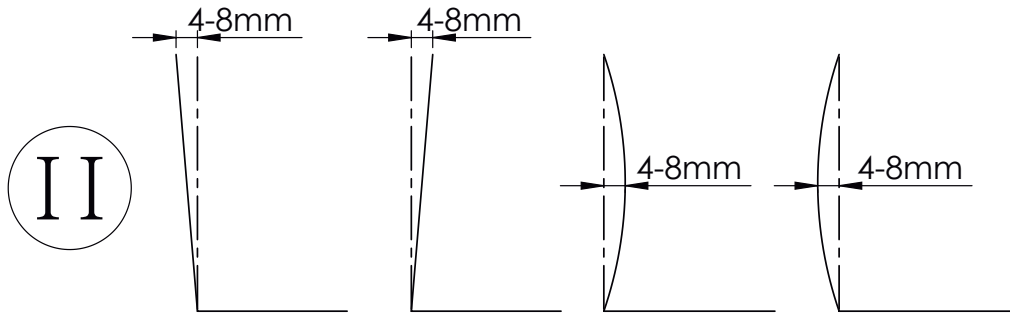

freistil

DEINE MONTAGEANLEITUNG

ECKEINSTIEG WANDANSCHLAG RECHTS
-FX2020600-

II

TARDIS
GLASMANUFAKTUR

TARDIS GmbH & Co. KG | Im Tardis 1, 2 und 6 | D-56566 Neuwied
fon +49.2631.95472-0 | fax +49.2631.95472-29
info@tardis.com | www.tardis.com