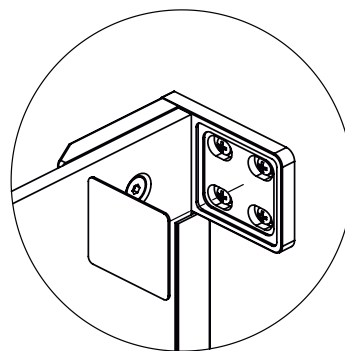

freistil

DEINE MONTAGEANLEITUNG

ECKEINSTIEG WANDANSCHLAG RECHTS
-FX2020600-

II

TARDIS
GLASMANUFAKTUR

TARDIS GmbH & Co. KG | Im Tardis 1, 2 und 6 | D-56566 Neuwied
fon +49.2631.95472-0 | fax +49.2631.95472-29
info@tardis.com | www.tardis.com