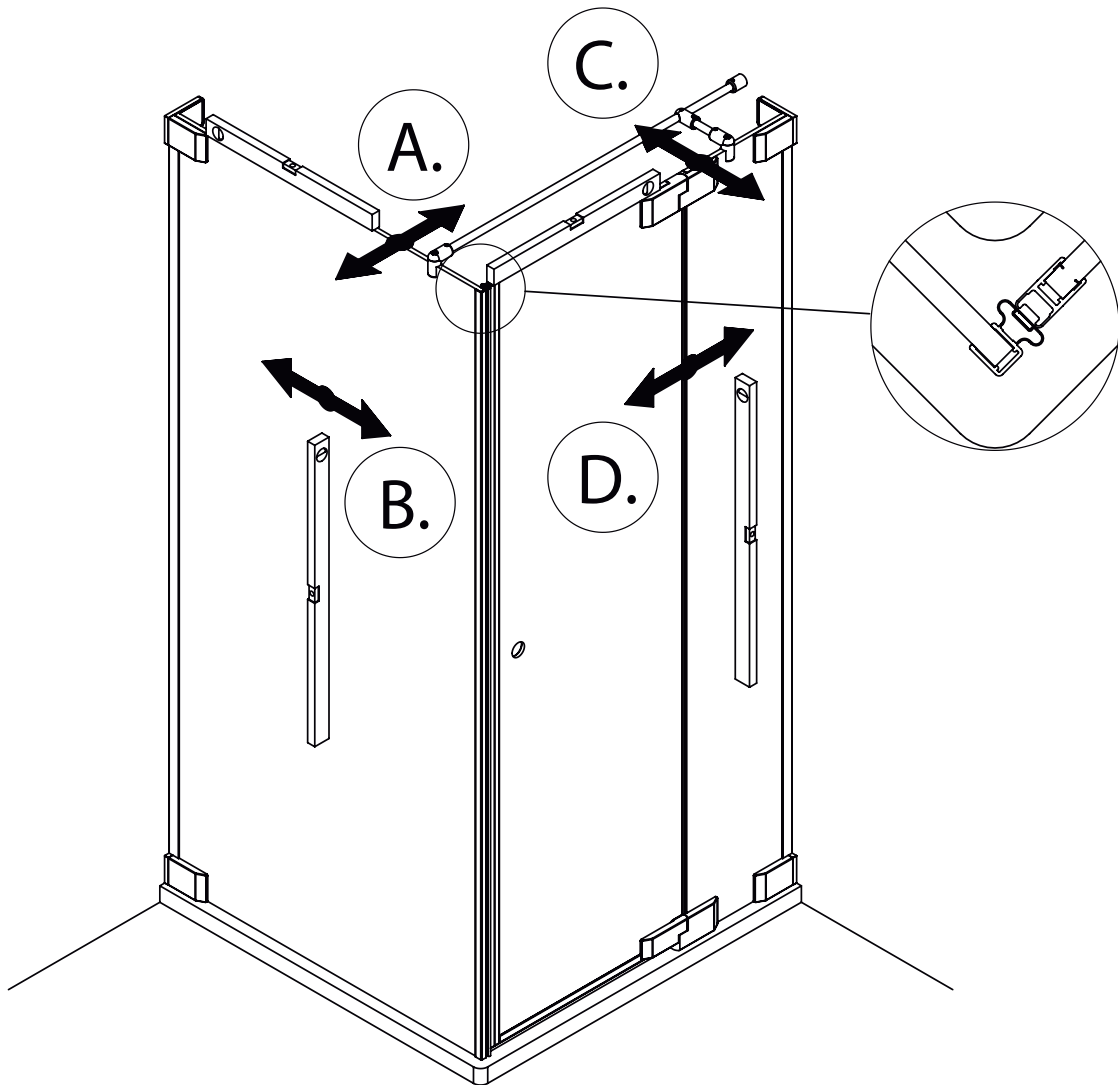

freistil

DEINE MONTAGEANLEITUNG

ECKEINSTIEG WANDANSCHLAG RECHTS
-FX2020600-

II

TARDIS
GLASMANUFAKTUR

TARDIS GmbH & Co. KG | Im Tardis 1, 2 und 6 | D-56566 Neuwied
fon +49.2631.95472-0 | fax +49.2631.95472-29
info@tardis.com | www.tardis.com