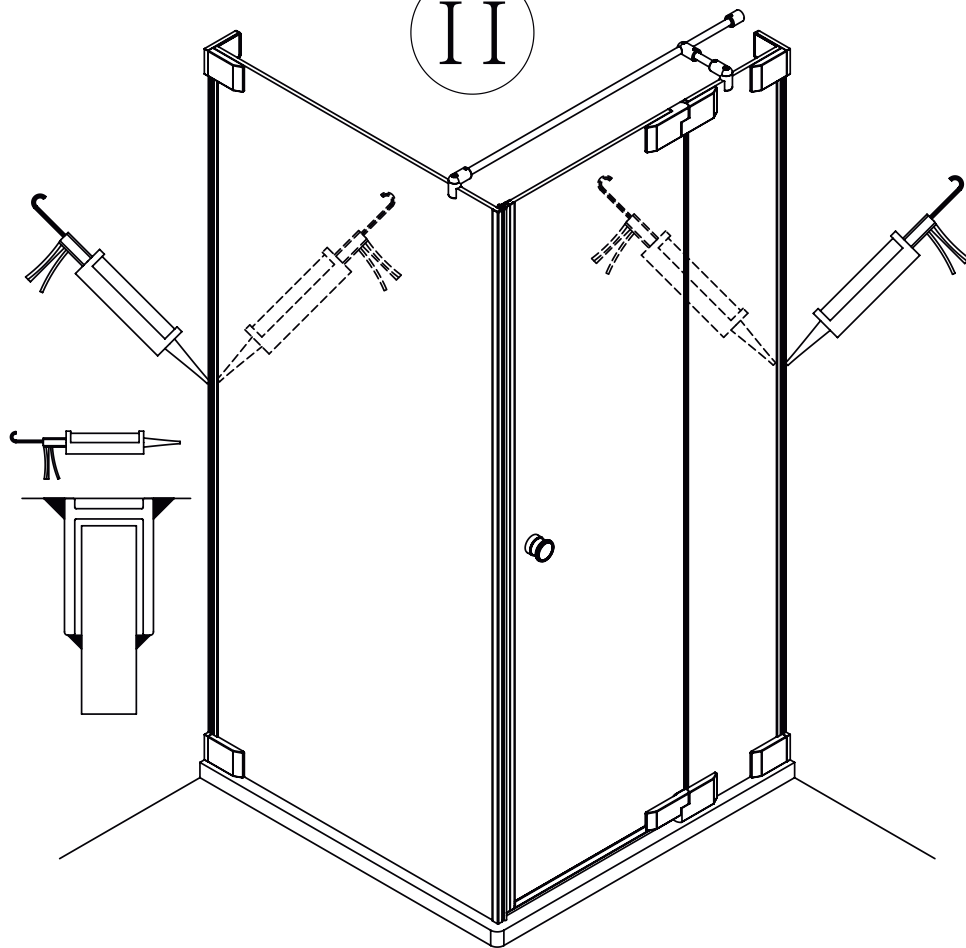

freistil

DEINE MONTAGEANLEITUNG

ECKEINSTIEG WANDANSCHLAG RECHTS
-FX2020600-

II

TARDIS
GLASMANUFAKTUR

TARDIS GmbH & Co. KG | Im Tardis 1, 2 und 6 | D-56566 Neuwied
fon +49.2631.95472-0 | fax +49.2631.95472-29
info@tardis.com | www.tardis.com