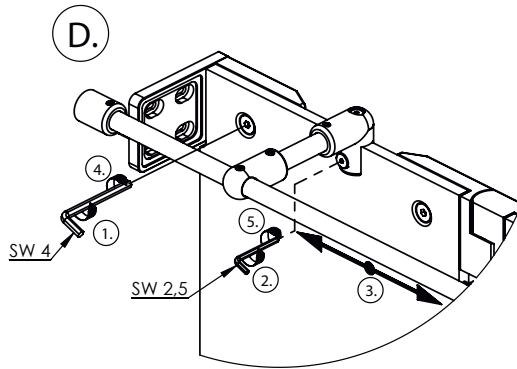

freistil

DEINE MONTAGEANLEITUNG

ECKEINSTIEG WANDANSCHLAG RECHTS
-FX2020600-

II

TARDIS
GLASMANUFAKTUR

TARDIS GmbH & Co. KG | Im Tardis 1, 2 und 6 | D-56566 Neuwied
fon +49.2631.95472-0 | fax +49.2631.95472-29
info@tardis.com | www.tardis.com