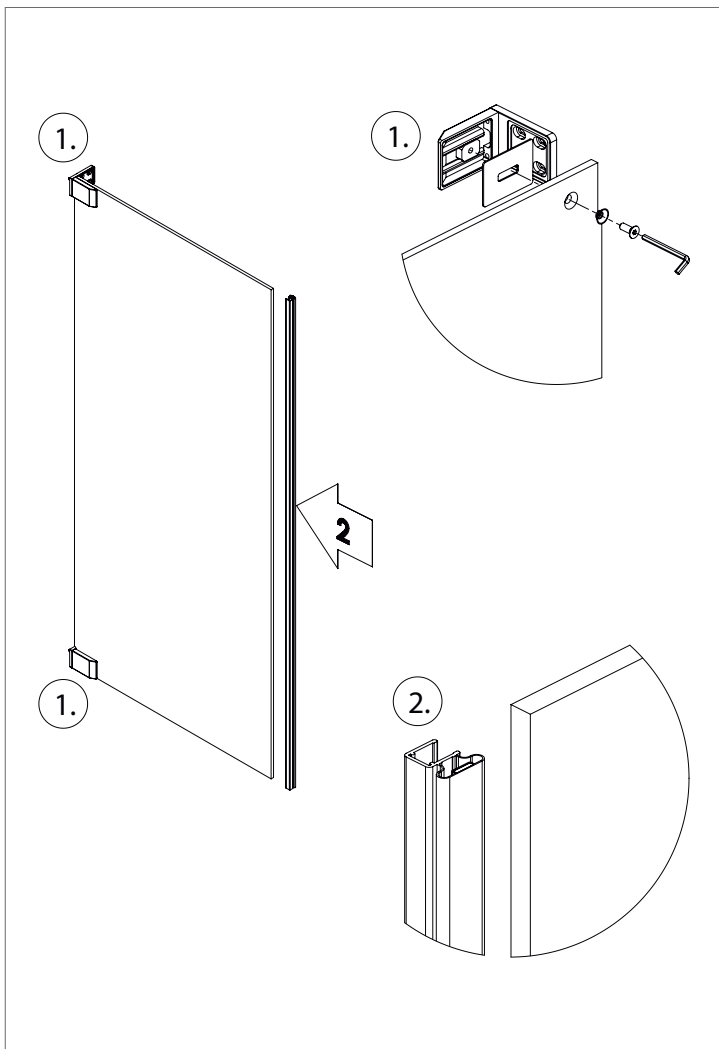

freistil

DEINE MONTAGEANLEITUNG

ECKEINSTIEG WANDANSCHLAG RECHTS
-FX2020600-

II

TARDIS
GLASMANUFAKTUR

TARDIS GmbH & Co. KG | Im Tardis 1, 2 und 6 | D-56566 Neuwied
fon +49.2631.95472-0 | fax +49.2631.95472-29
info@tardis.com | www.tardis.com