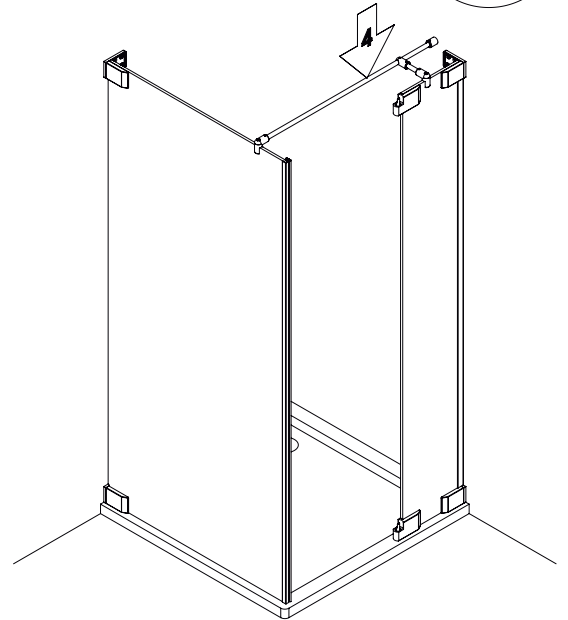

freistil

DEINE MONTAGEANLEITUNG

ECKEINSTIEG WANDANSCHLAG RECHTS
-FX2020600-

II

TARDIS
GLASMANUFAKTUR

TARDIS GmbH & Co. KG | Im Tardis 1, 2 und 6 | D-56566 Neuwied
fon +49.2631.95472-0 | fax +49.2631.95472-29
info@tardis.com | www.tardis.com