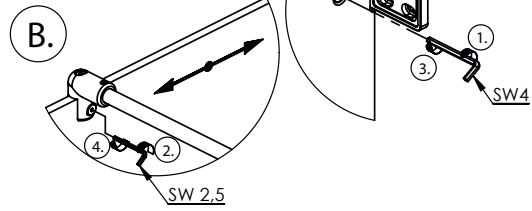

freistil

DEINE MONTAGEANLEITUNG

ECKEINSTIEG WANDANSCHLAG RECHTS
-FX2020600-

II

TARDIS
GLASMANUFAKTUR

TARDIS GmbH & Co. KG | Im Tardis 1, 2 und 6 | D-56566 Neuwied
fon +49.2631.95472-0 | fax +49.2631.95472-29
info@tardis.com | www.tardis.com