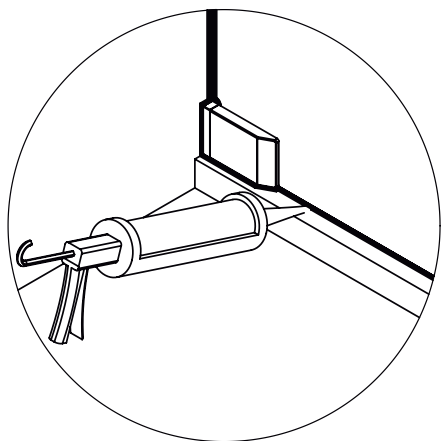

freistil

DEINE MONTAGEANLEITUNG

ECKEINSTIEG WANDANSCHLAG RECHTS
-FX2020600-

II

TARDIS
GLASMANUFAKTUR

TARDIS GmbH & Co. KG | Im Tardis 1, 2 und 6 | D-56566 Neuwied
fon +49.2631.95472-0 | fax +49.2631.95472-29
info@tardis.com | www.tardis.com