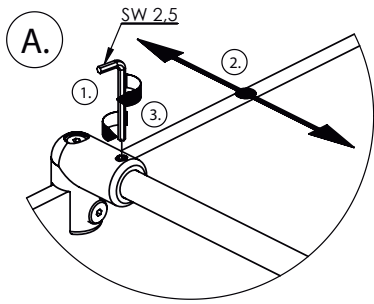

freistil

DEINE MONTAGEANLEITUNG

ECKEINSTIEG WANDANSCHLAG RECHTS
-FX2020600-

II

TARDIS
GLASMANUFAKTUR

TARDIS GmbH & Co. KG | Im Tardis 1, 2 und 6 | D-56566 Neuwied
fon +49.2631.95472-0 | fax +49.2631.95472-29
info@tardis.com | www.tardis.com