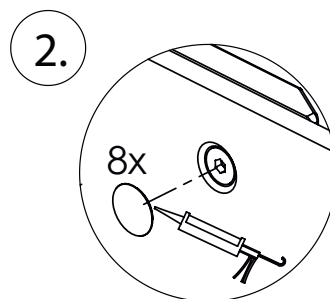

freistil

DEINE MONTAGEANLEITUNG

ECKEINSTIEG WANDANSCHLAG RECHTS
-FX2020600-

II

TARDIS
GLASMANUFAKTUR

TARDIS GmbH & Co. KG | Im Tardis 1, 2 und 6 | D-56566 Neuwied
fon +49.2631.95472-0 | fax +49.2631.95472-29
info@tardis.com | www.tardis.com