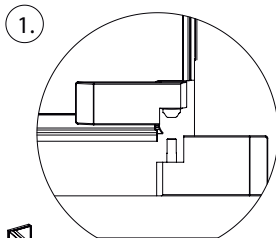

freistil

DEINE MONTAGEANLEITUNG

ECKEINSTIEG WANDANSCHLAG RECHTS
-FX2020600-

II

TARDIS
GLASMANUFAKTUR

TARDIS GmbH & Co. KG | Im Tardis 1, 2 und 6 | D-56566 Neuwied
fon +49.2631.95472-0 | fax +49.2631.95472-29
info@tardis.com | www.tardis.com