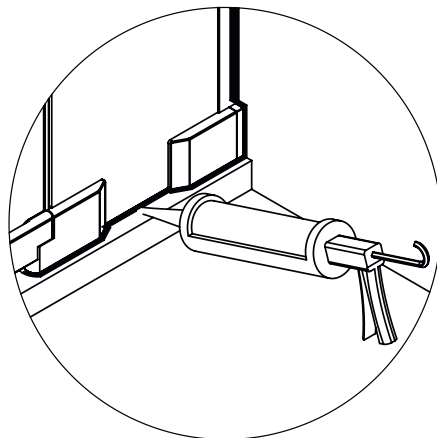

freistil

DEINE MONTAGEANLEITUNG

ECKEINSTIEG WANDANSCHLAG RECHTS
-FX2020600-

II

TARDIS
GLASMANUFAKTUR

TARDIS GmbH & Co. KG | Im Tardis 1, 2 und 6 | D-56566 Neuwied
fon +49.2631.95472-0 | fax +49.2631.95472-29
info@tardis.com | www.tardis.com