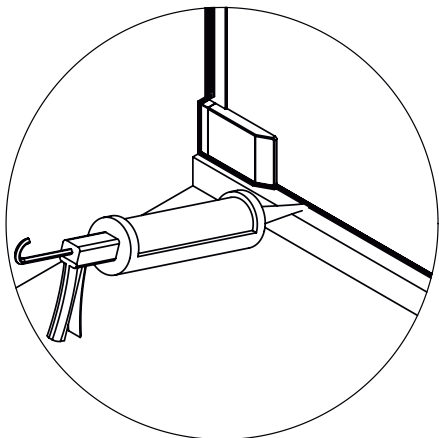

freistil

DEINE MONTAGEANLEITUNG

ECKEINSTIEG WANDANSCHLAG RECHTS
-FX2020600-

II

TARDIS
GLASMANUFAKTUR

TARDIS GmbH & Co. KG | Im Tardis 1, 2 und 6 | D-56566 Neuwied
fon +49.2631.95472-0 | fax +49.2631.95472-29
info@tardis.com | www.tardis.com