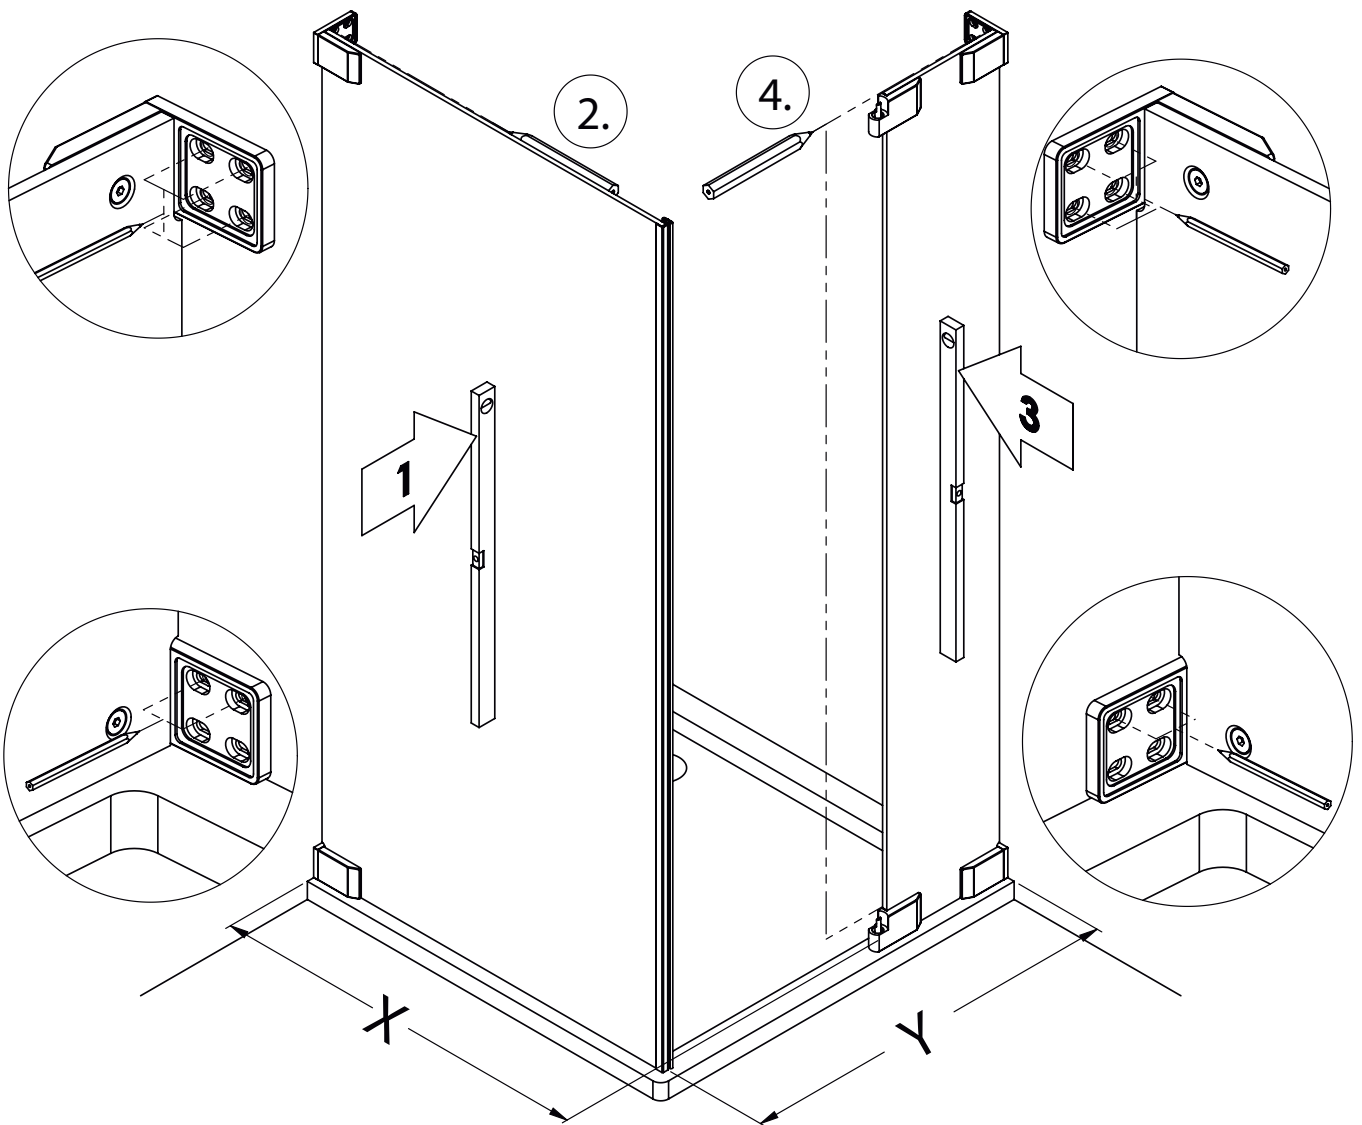

freistil

DEINE MONTAGEANLEITUNG

ECKEINSTIEG WANDANSCHLAG RECHTS
-FX2020600-

II

TARDIS
GLASMANUFAKTUR

TARDIS GmbH & Co. KG | Im Tardis 1, 2 und 6 | D-56566 Neuwied
fon +49.2631.95472-0 | fax +49.2631.95472-29
info@tardis.com | www.tardis.com