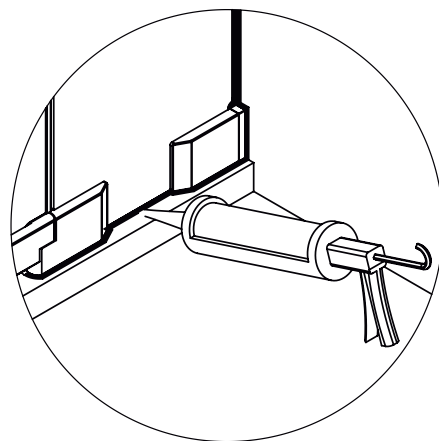

freistil

DEINE MONTAGEANLEITUNG

ECKEINSTIEG WANDANSCHLAG RECHTS
-FX2020600-

II

TARDIS
GLASMANUFAKTUR

TARDIS GmbH & Co. KG | Im Tardis 1, 2 und 6 | D-56566 Neuwied
fon +49.2631.95472-0 | fax +49.2631.95472-29
info@tardis.com | www.tardis.com