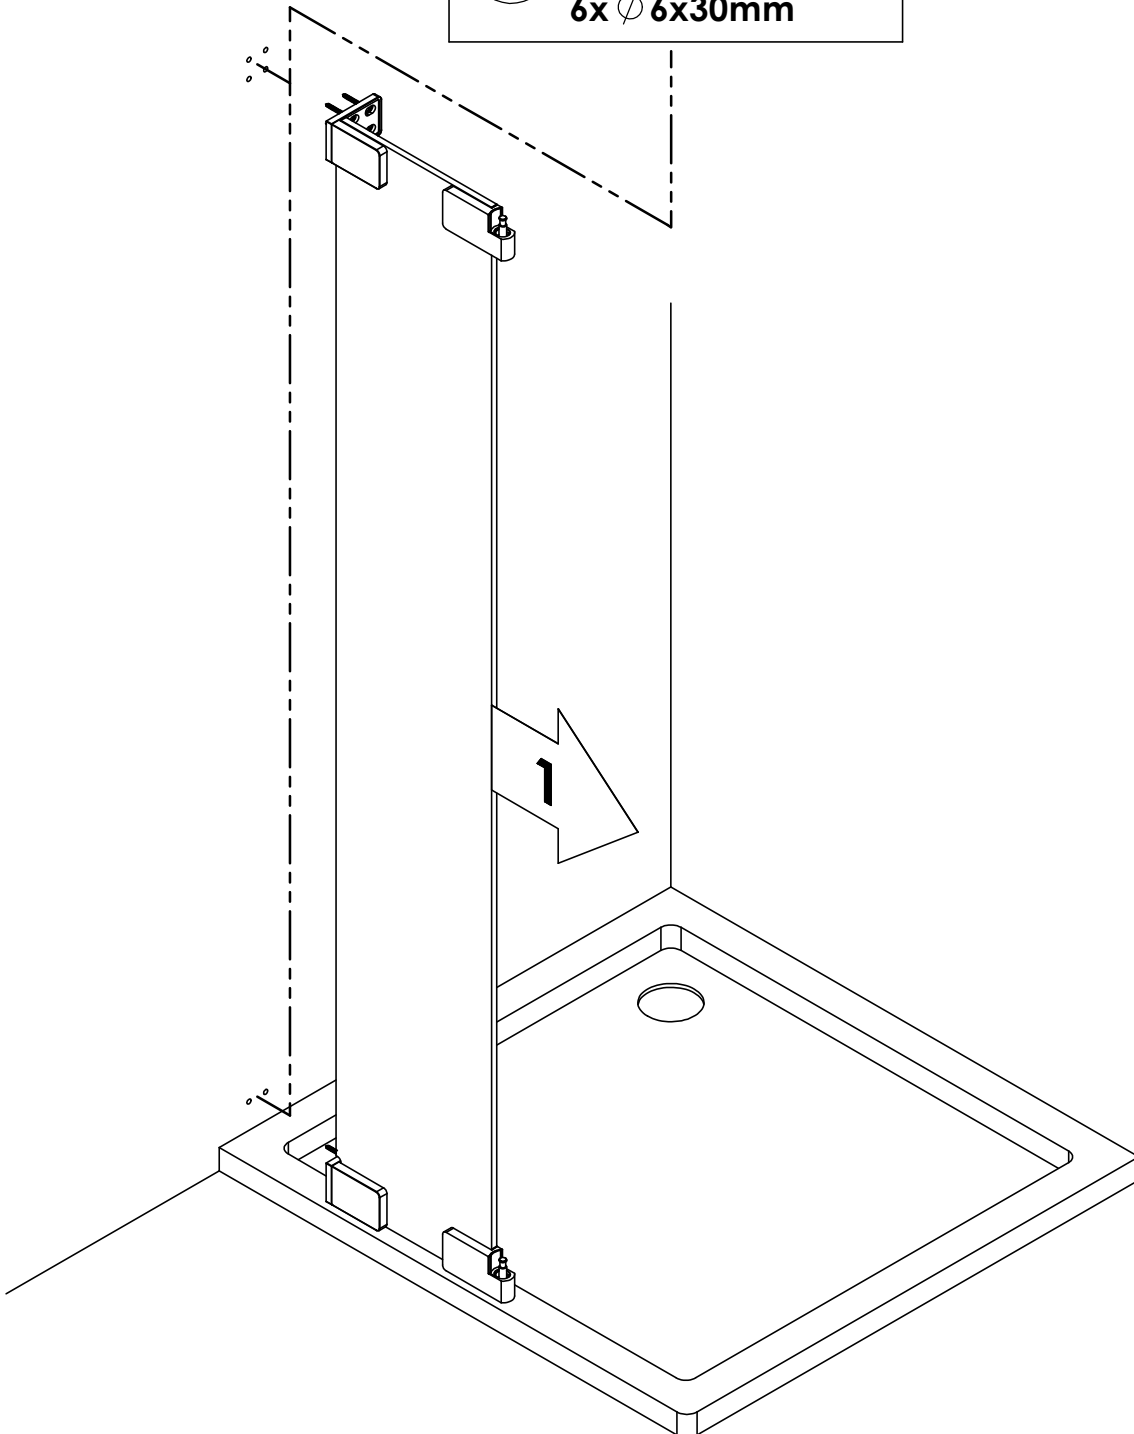

TARDIS

SHOWER PERFORMANCE

MONTAGEANLEITUNG

10 102

- ▣ ● 6x M6 x 16
- ▣ ● 6x
- ▣ ○ 6x
- ● 10x \varnothing 4,2 x 38
- ● 10x \varnothing 6 x 30

2x

1x

1x

1x

- 2.** $\phi 6\text{mm}$
- 
- 3.** $6 \times \phi 6 \times 30\text{mm}$
- 

6x ϕ 4,2x38mm

1.

3.

19

29

29