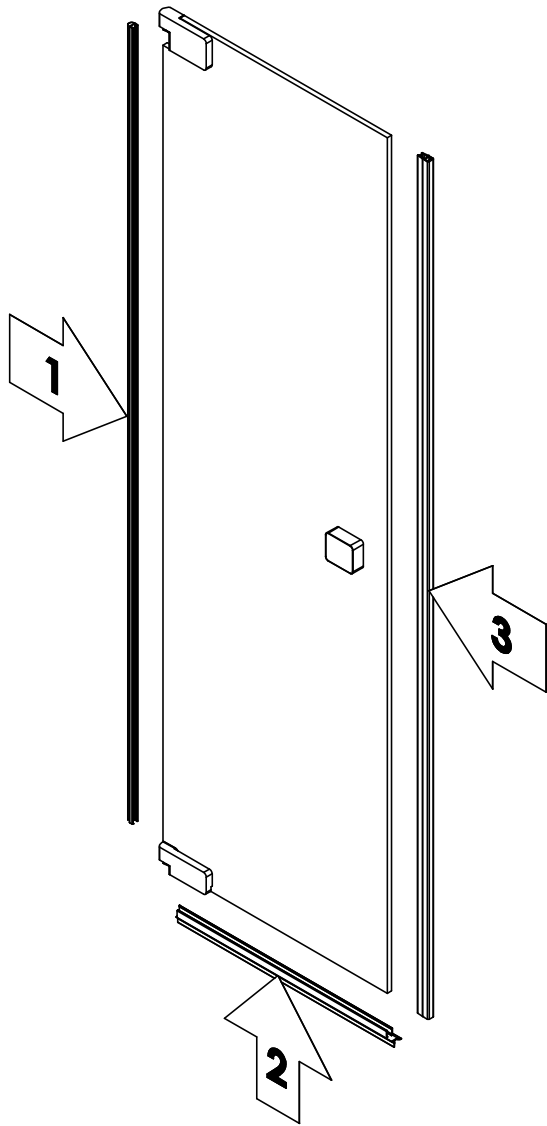

TARDIS

SHOWER PERFORMANCE

MONTAGEANLEITUNG

10 102

- ▣ ● 6x M6 x 16
- ▣ ● 6x
- ▣ ○ 6x
- ● 10x \varnothing 4,2 x 38
- ● 10x \varnothing 6 x 30

2x

1x

1x

1x

- 2.** $\phi 6\text{mm}$
- 
- 3.** $6 \times \phi 6 \times 30\text{mm}$
- 

6x ϕ 4,2x38mm

1.

3.

19

29

29