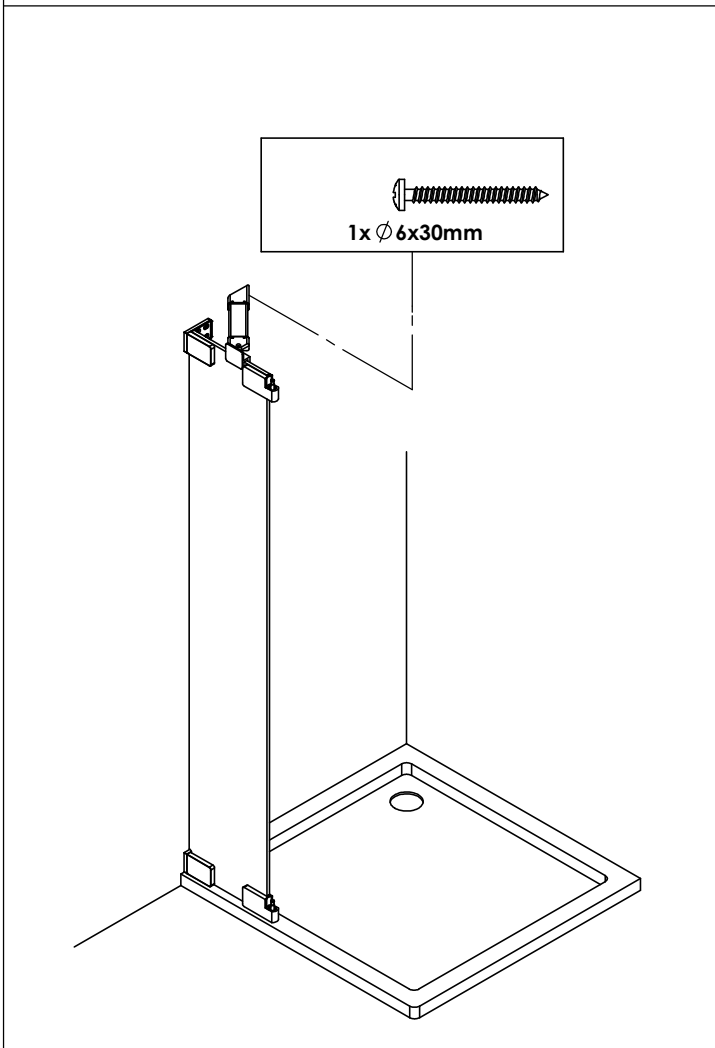

TARDIS

SHOWER PERFORMANCE

MONTAGEANLEITUNG

10 102

- ▣ ● 6x M6 x 16
- ▣ ● 6x
- ▣ ○ 6x
- ● 10x \varnothing 4,2 x 38
- ● 10x \varnothing 6 x 30

2x

1x

1x

1x

- 2.** $\phi 6\text{mm}$
- 
- 3.** $6 \times \phi 6 \times 30\text{mm}$
- 

6x ϕ 4,2x38mm

1.

3.

19

29

29