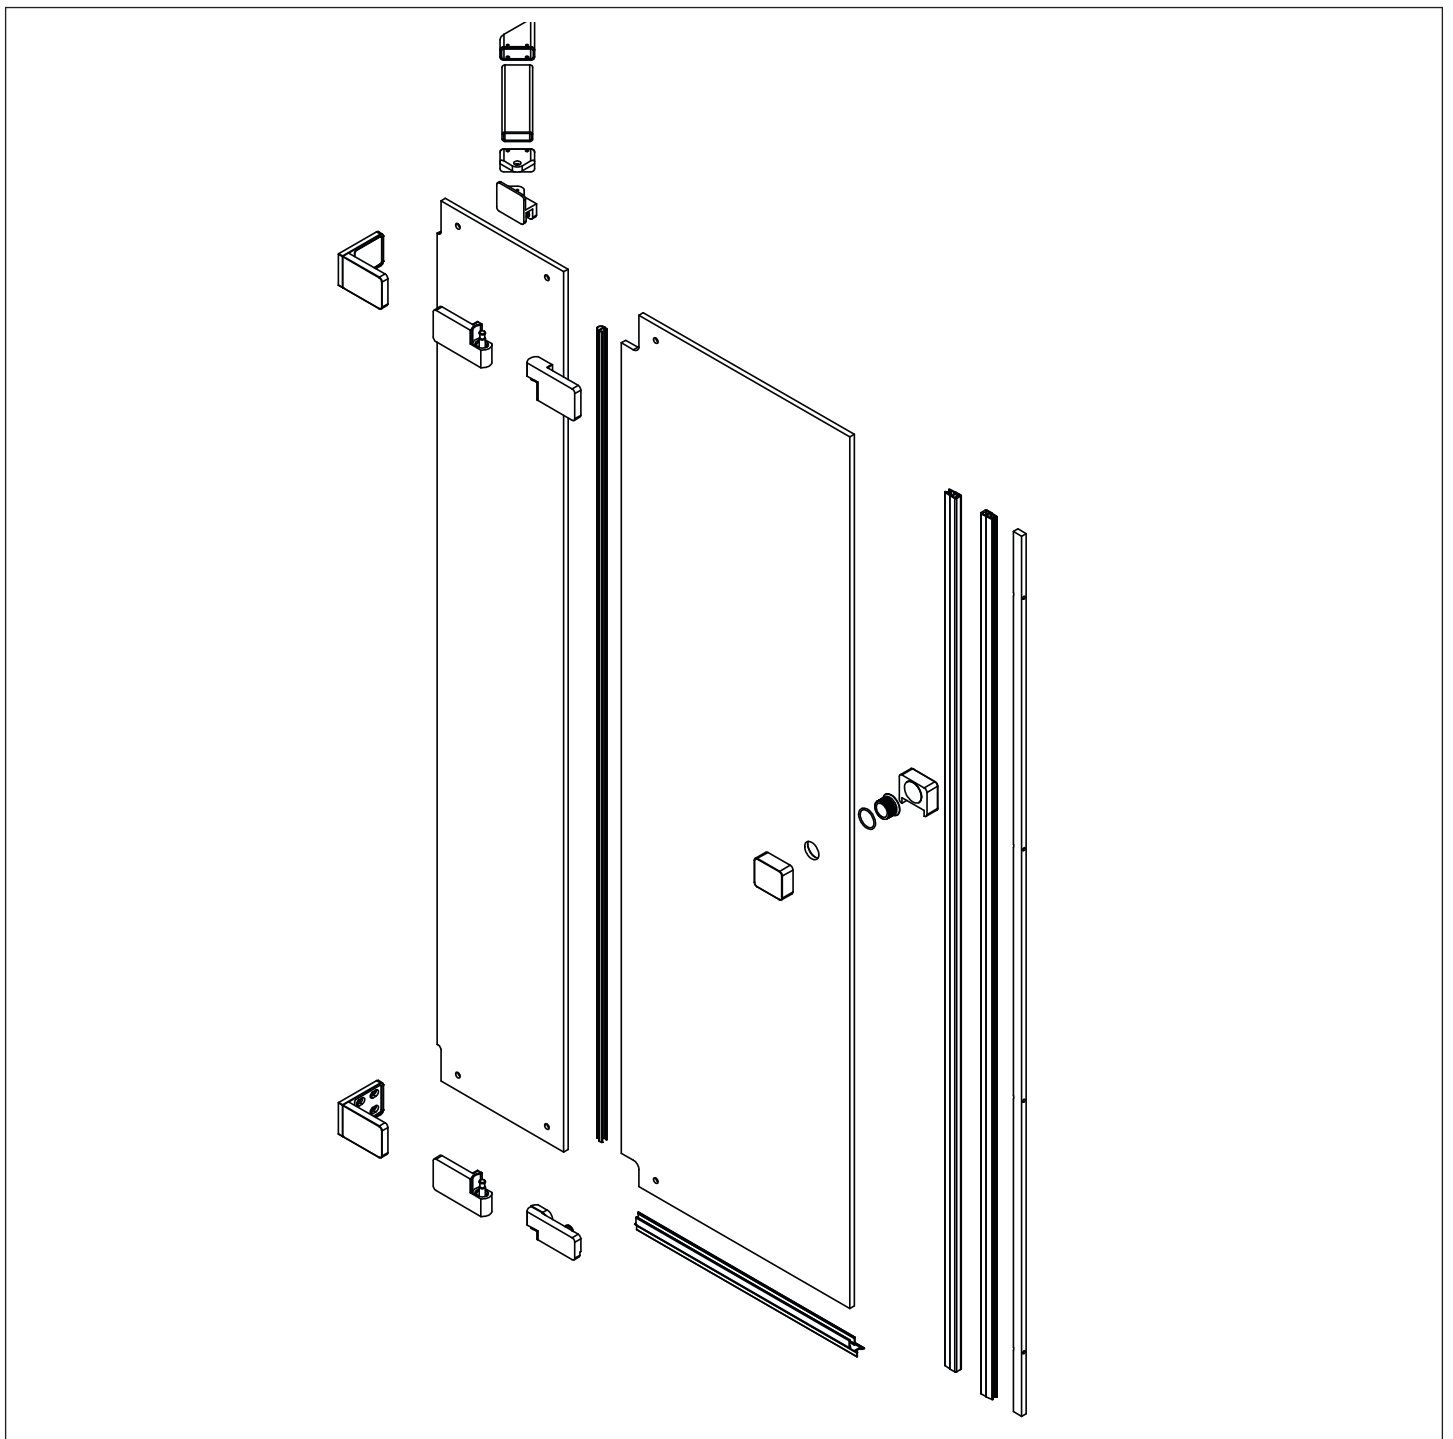

TARDIS

SHOWER PERFORMANCE

MONTAGEANLEITUNG

10 102

- ▣ ● 6x M6 x 16
- ▣ ● 6x
- ▣ ○ 6x
- ● 10x \varnothing 4,2 x 38
- ● 10x \varnothing 6 x 30

2x

1x

1x