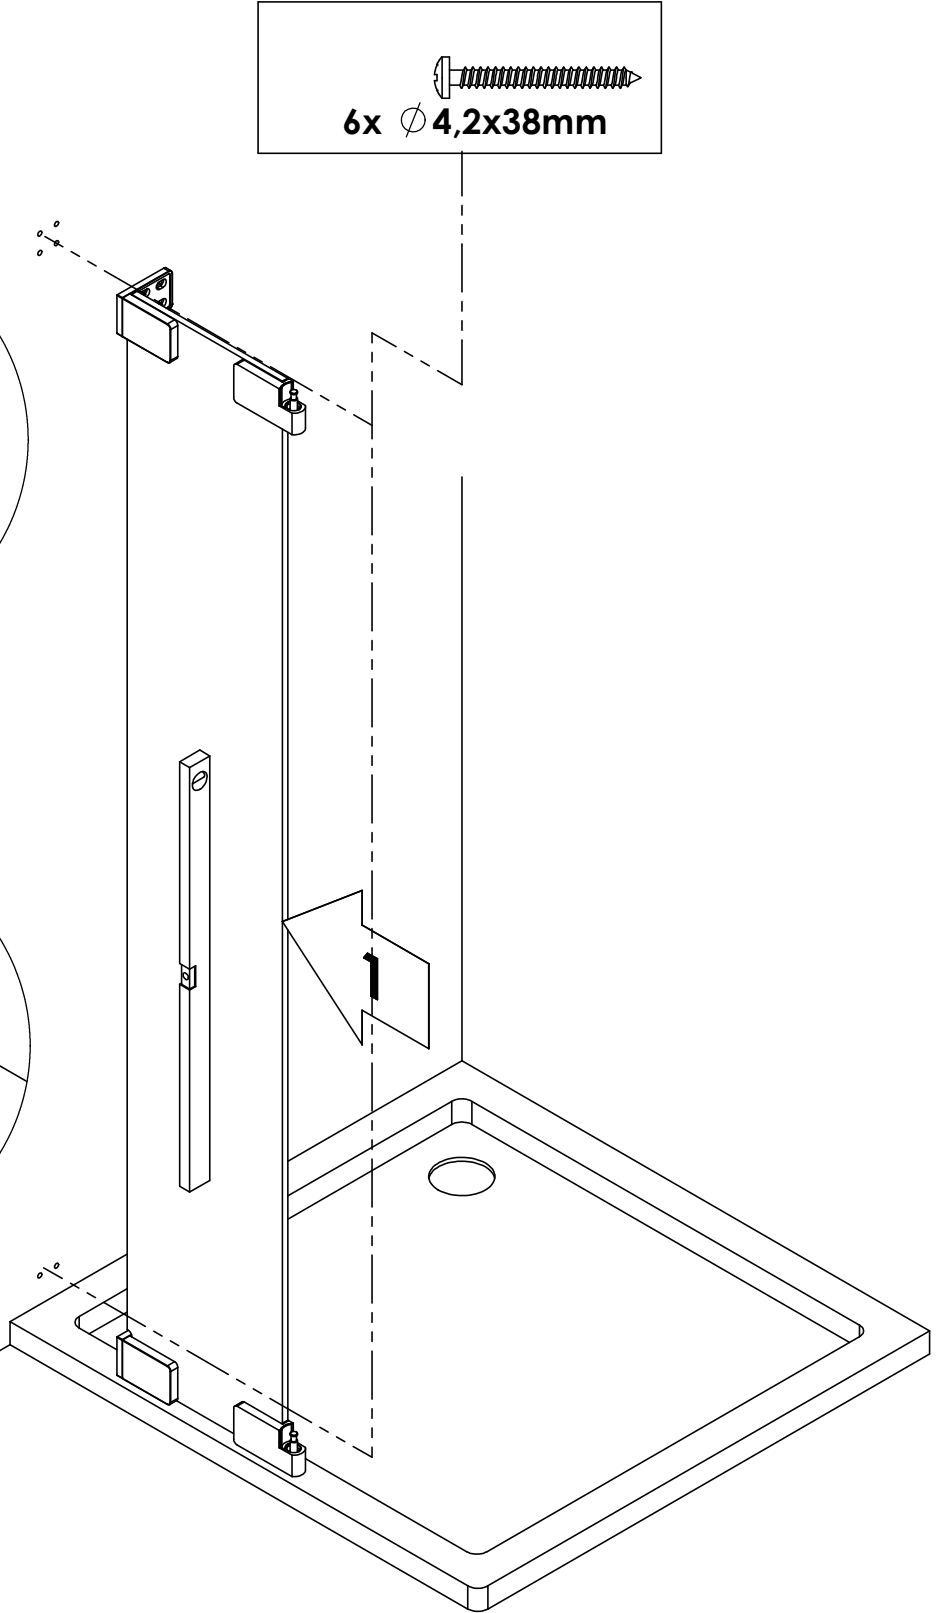

TARDIS

SHOWER PERFORMANCE

MONTAGEANLEITUNG

10 102

- ▣ ● 6x M6 x 16
- ▣ ● 6x
- ▣ ○ 6x
- ● 10x \varnothing 4,2 x 38
- ● 10x \varnothing 6 x 30

2x

1x

1x

1x

- 2.** $\phi 6\text{mm}$
- 
- 3.** $6 \times \phi 6 \times 30\text{mm}$
- 

6x ϕ 4,2x38mm

1.

3.

19

29

29