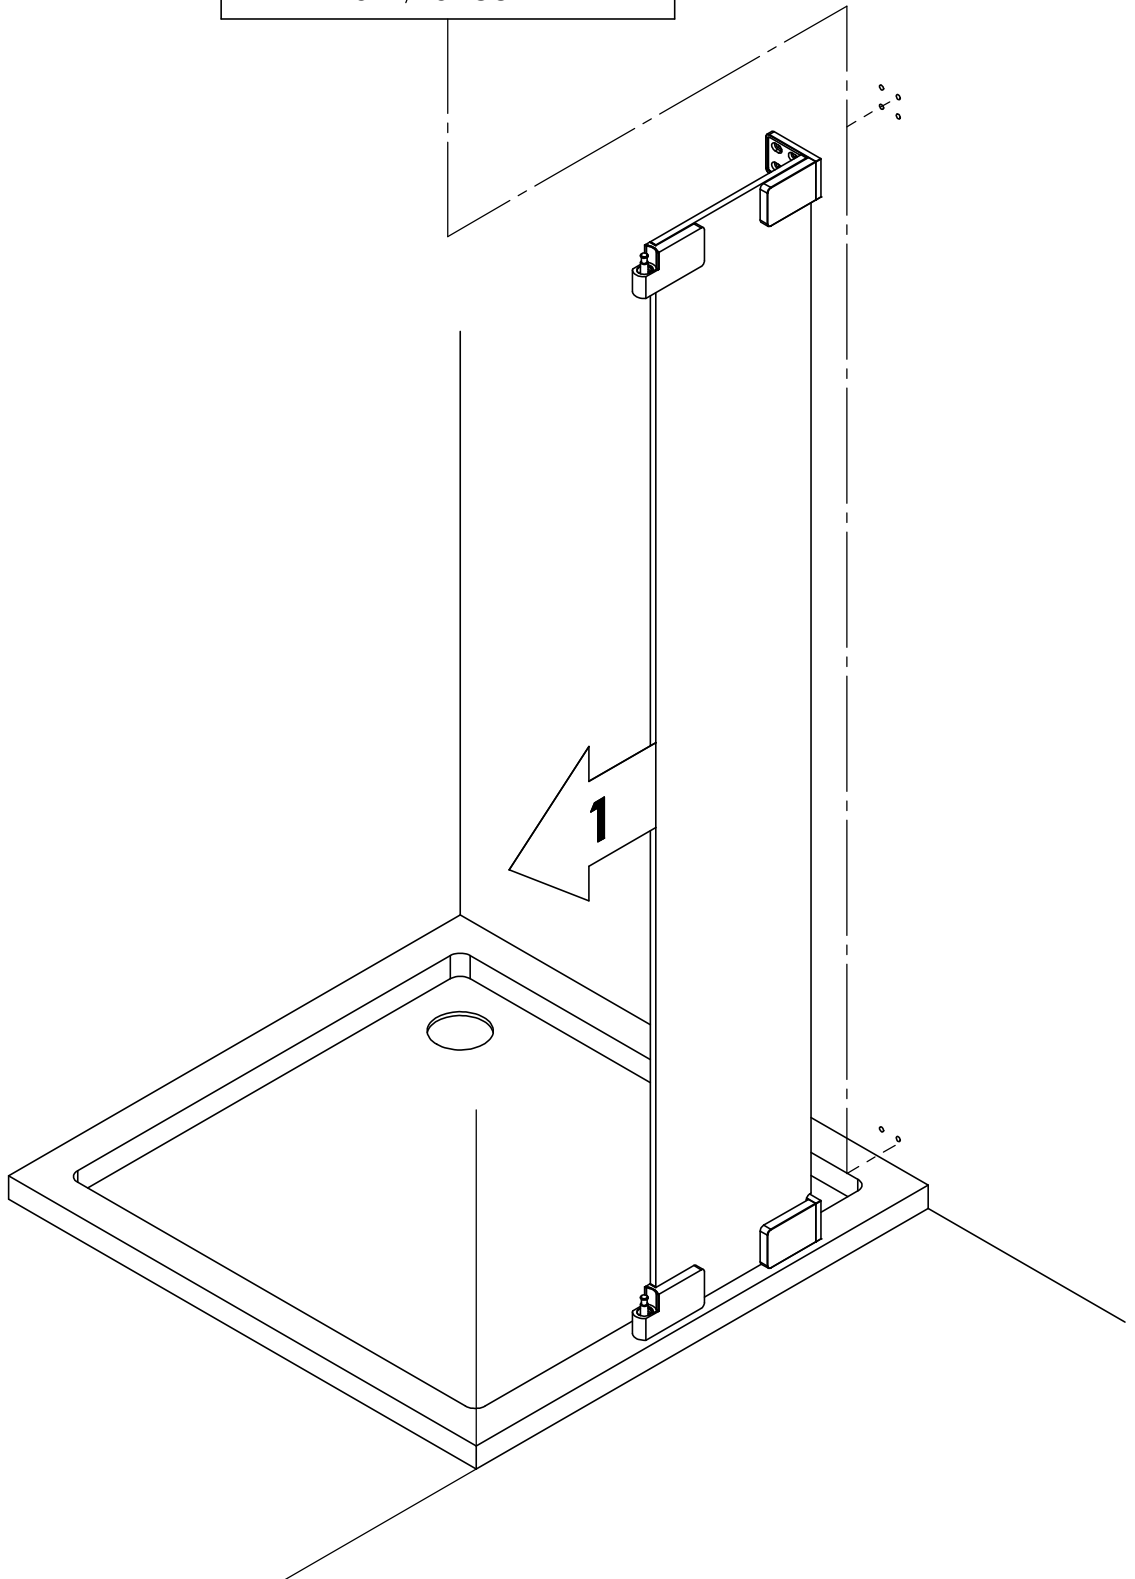

TARDIS

SHOWER PERFORMANCE

MONTAGEANLEITUNG

10 103

- ⊠ ● 6x M6 x 16
- ▷ ● 6x
- ┌ ○ 6x
- ┌ ● 10x ϕ 4,2 x 38
- ┌ ● 10x ϕ 6 x 30

2x

1x

1x

1x

1x

6x ϕ 4,2x38mm

1

2.

3.

4.

5.

1.

2.

2.

1.

Ø 6mm

2.

4x Ø 6mm x 30

3.