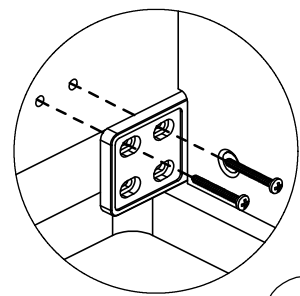

TARDIS

SHOWER PERFORMANCE

MONTAGEANLEITUNG

10 103

- ⊠ ● 6x M6 x 16
- ▷ ● 6x
- ┌ ○ 6x
- ┌ ● 10x ϕ 4,2 x 38
- ┌ ● 10x ϕ 6 x 30

2x

1x

1x

1x

1x

6x ϕ 4,2x38mm

1

2.

3.

4.

5.

1.

2.

2.

1.

Ø 6mm

2.

4x Ø 6mm x 30

3.