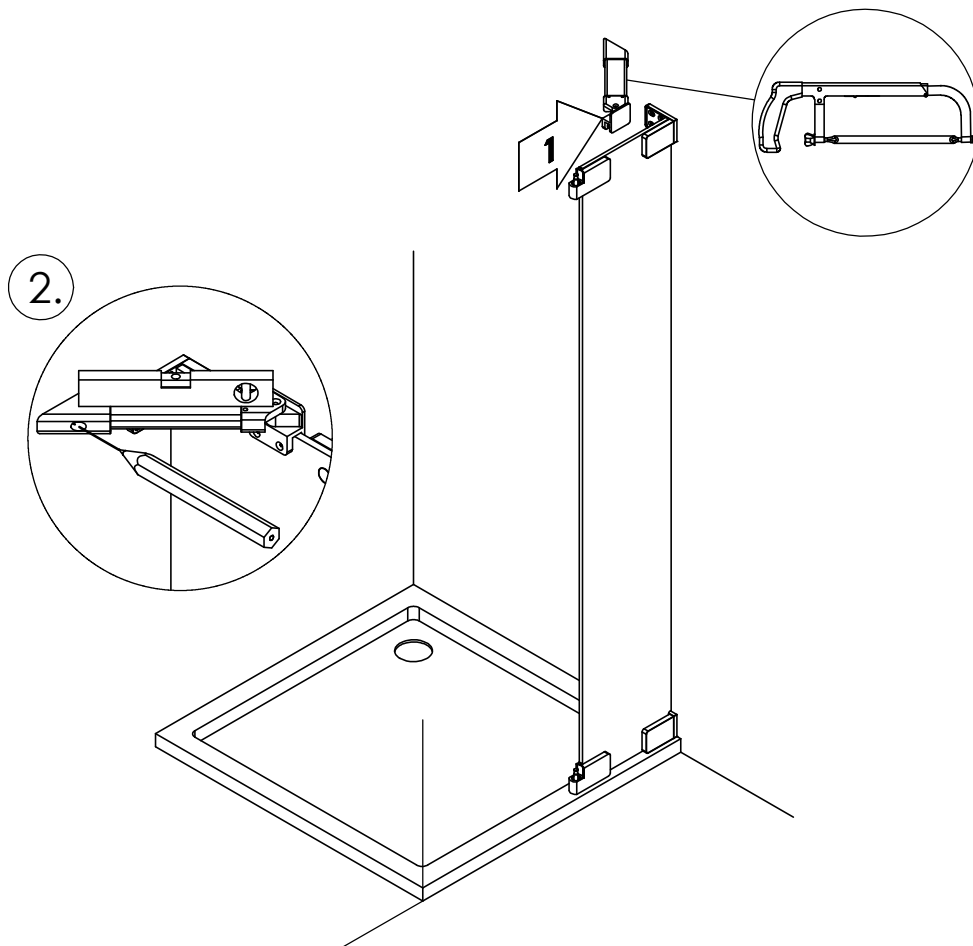

TARDIS

SHOWER PERFORMANCE

MONTAGEANLEITUNG

10 103

- ⊠ ● 6x M6 x 16
- ▷ ● 6x
- ┌ ○ 6x
- ┌ ● 10x ϕ 4,2 x 38
- ┌ ● 10x ϕ 6 x 30

2x

1x

1x

1x

1x

6x ϕ 4,2x38mm

1

2.

3.

4.

5.

1.

2.

2.

1.

Ø 6mm

2.

4x Ø 6mm x 30

3.