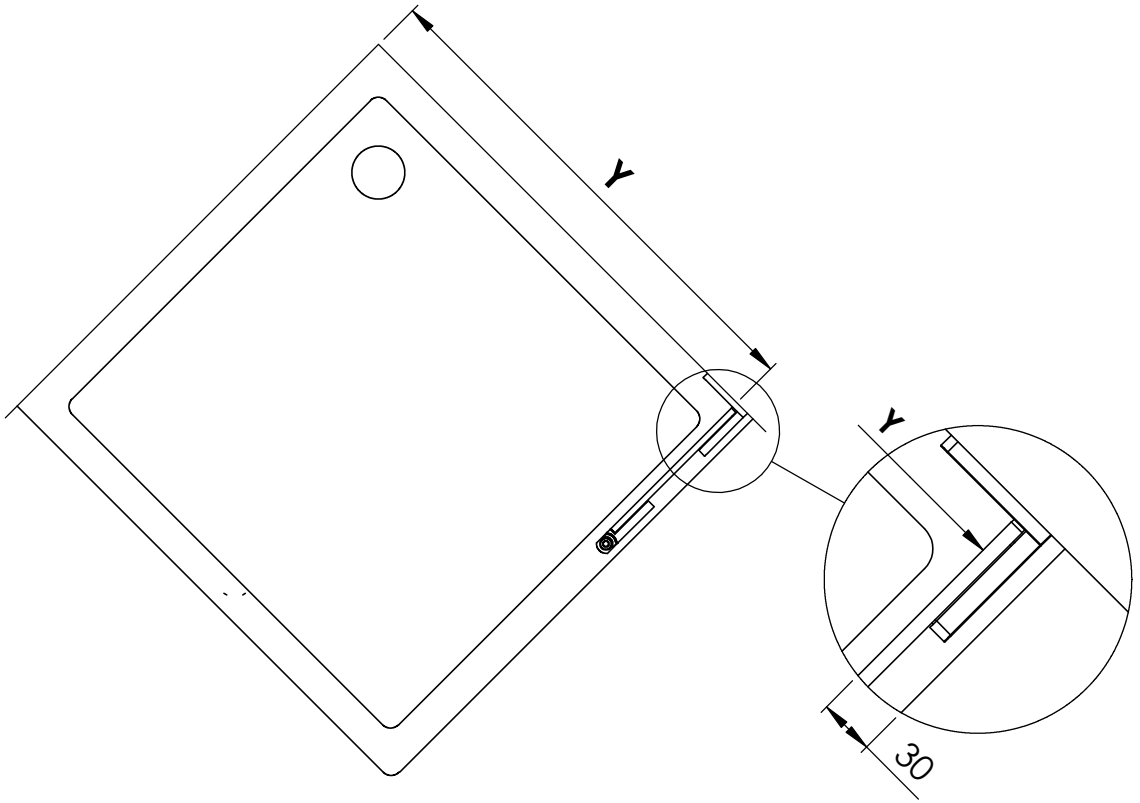

TARDIS

SHOWER PERFORMANCE

MONTAGEANLEITUNG

10 103

- ⊠ ● 6x M6 x 16
- ▷ ● 6x
- ┌ ○ 6x
- ┌ ● 10x ϕ 4,2 x 38
- ┌ ● 10x ϕ 6 x 30

2x

1x

1x

1x

1x

6x ϕ 4,2x38mm

1

2.

3.

4.

5.

1.

2.

2.

1.

Ø 6mm

2.

4x Ø 6mm x 30

3.