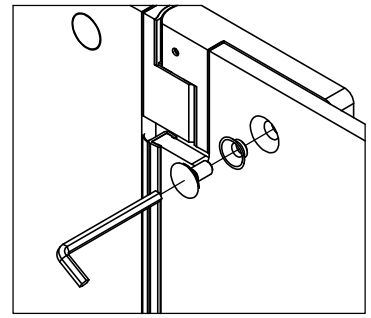

TARDIS

SHOWER PERFORMANCE

MONTAGEANLEITUNG

10 103

- ⊠ ● 6x M6 x 16
- ▷ ● 6x
- ┌ ○ 6x
- ┌ ● 10x ϕ 4,2 x 38
- ┌ ● 10x ϕ 6 x 30

2x

1x

1x

1x

1x

6x ϕ 4,2x38mm

1

2.

3.

4.

5.

1.

2.

2.

1.

Ø 6mm

2.

4x Ø 6mm x 30

3.