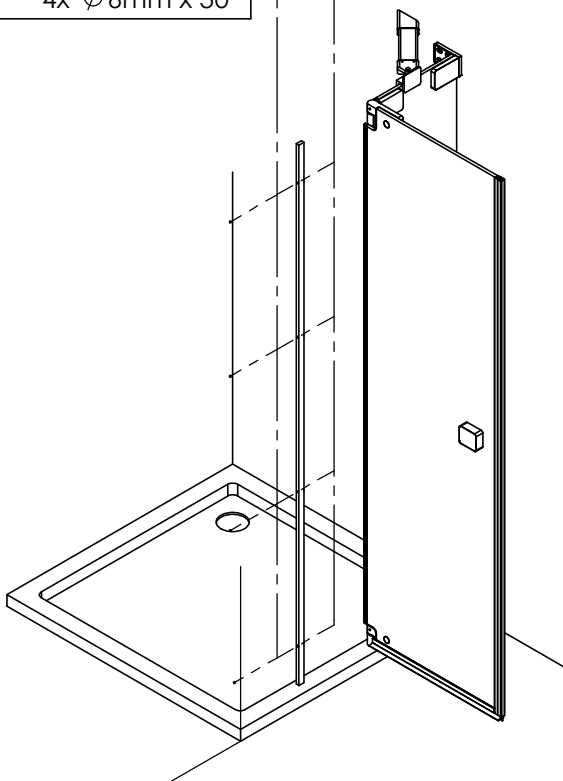

1.

Ø 6mm

2.

4x Ø 6mm x 30

3.

4x Ø 6mm x 54