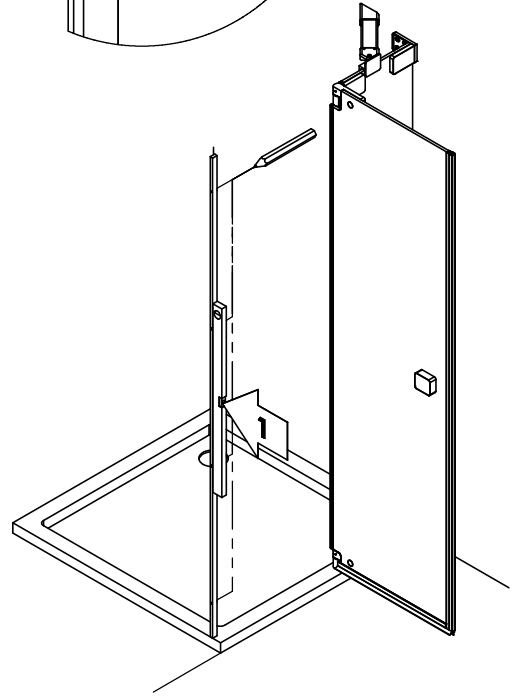

TARDIS

SHOWER PERFORMANCE

MONTAGEANLEITUNG

10 103

- ⊠ ● 6x M6 x 16
- ▷ ● 6x
- ┌ ○ 6x
- ┌ ● 10x ϕ 4,2 x 38
- ┌ ● 10x ϕ 6 x 30

2x

1x

1x

1x

1x

6x ϕ 4,2x38mm

1

2.

3.

4.

5.

1.

2.

2.

1.

Ø 6mm

2.

4x Ø 6mm x 30

3.