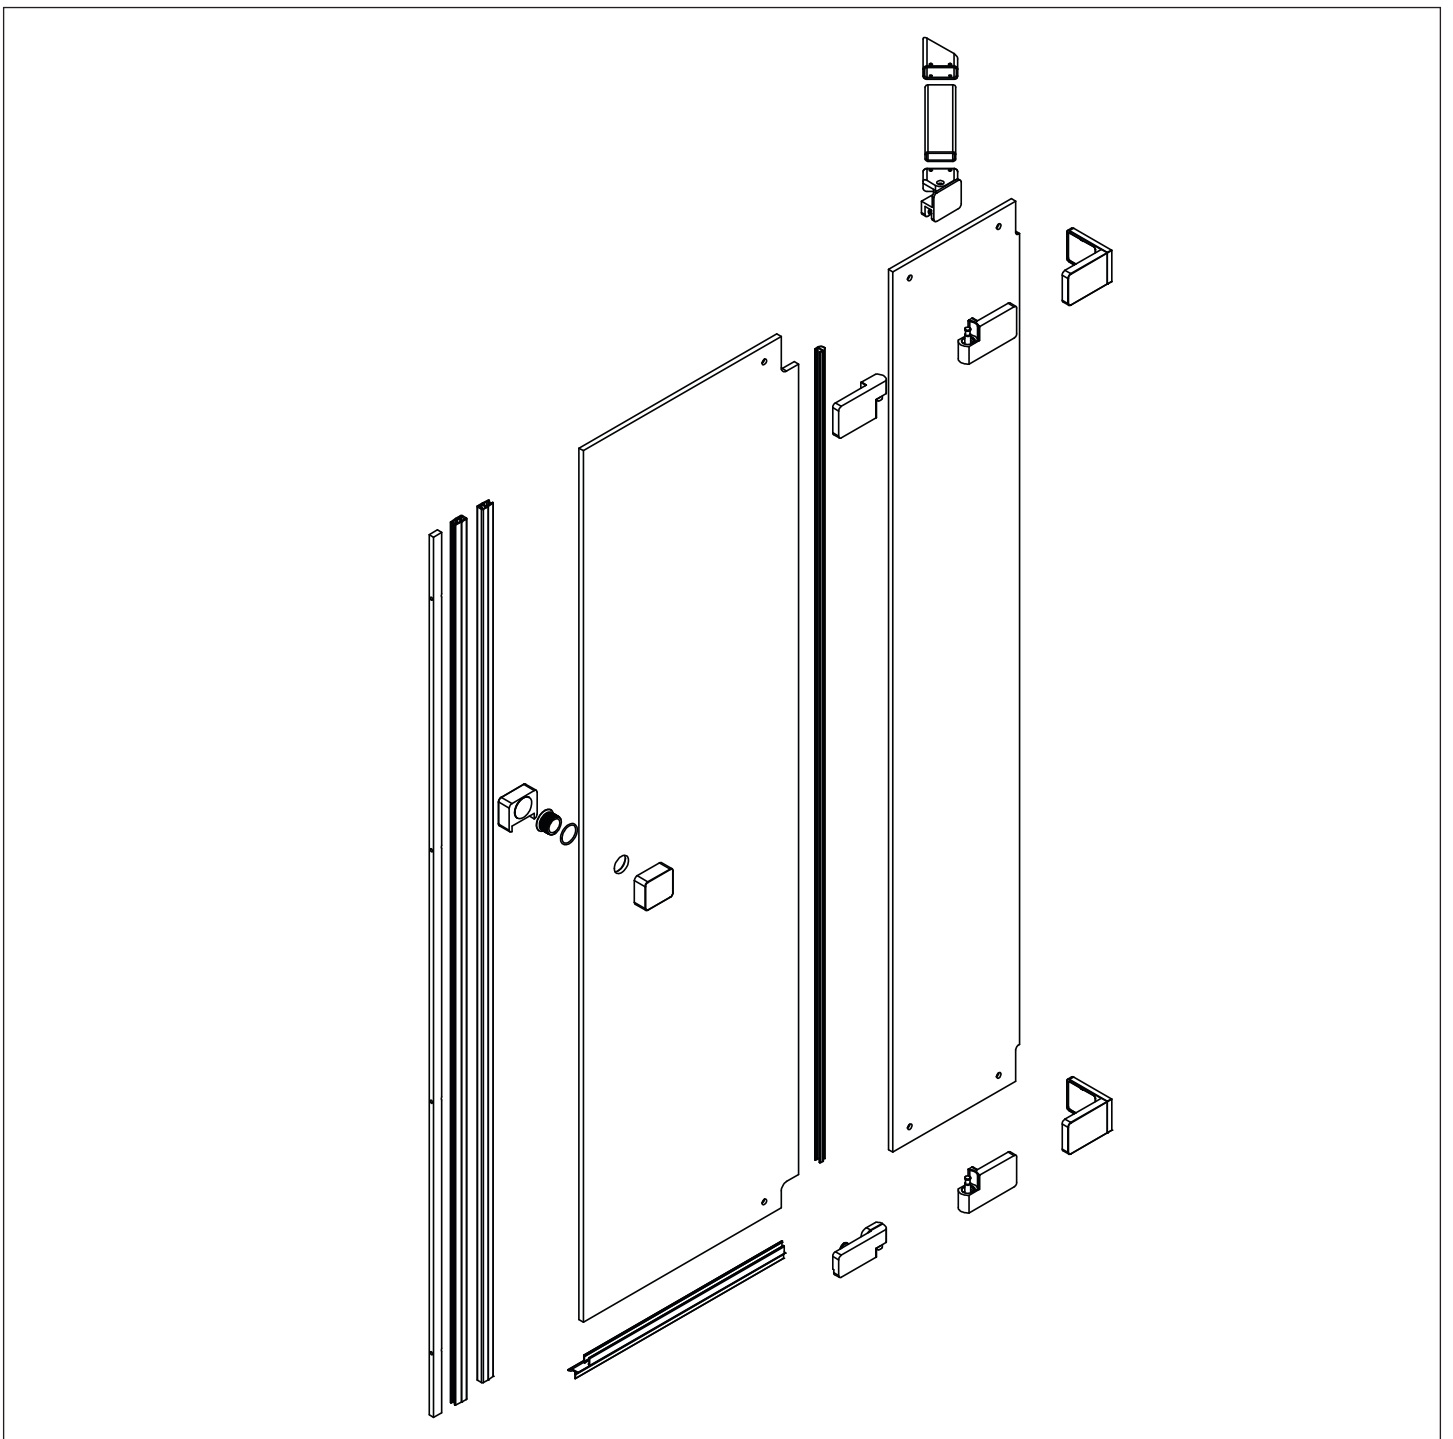

TARDIS

SHOWER PERFORMANCE

MONTAGEANLEITUNG

10 103

- ⊠ ● 6x M6 x 16
- ▷ ● 6x
- ┌ ○ 6x
- ┌ ● 10x ϕ 4,2 x 38
- ┌ ● 10x ϕ 6 x 30

2x

1x

1x

1x

1x

6x ϕ 4,2x38mm

1

2.

3.

4.

5.

1.

2.

2.

1.

Ø 6mm

2.

4x Ø 6mm x 30

3.