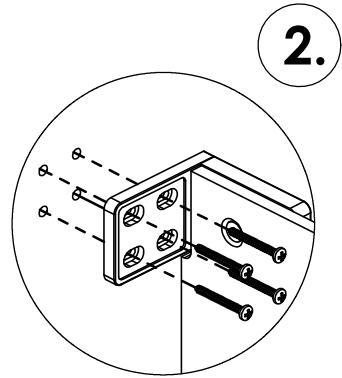

TARDIS

SHOWER PERFORMANCE

MONTAGEANLEITUNG

10 103

- ⊠ ● 6x M6 x 16
- ▷ ● 6x
- ┌ ○ 6x
- ┌ ● 10x ϕ 4,2 x 38
- ┌ ● 10x ϕ 6 x 30

2x

1x

1x

1x

1x

6x ϕ 4,2x38mm

1

2.

3.

4.

5.

1.

2.

2.

1.

Ø 6mm

2.

4x Ø 6mm x 30

3.