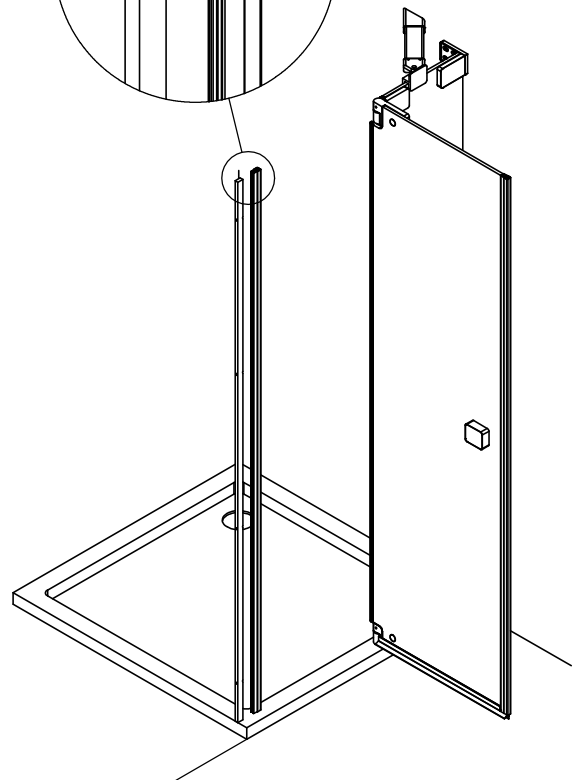

1.

Ø 6mm

2.

4x Ø 6mm x 30

3.

4x Ø 6mm x 54