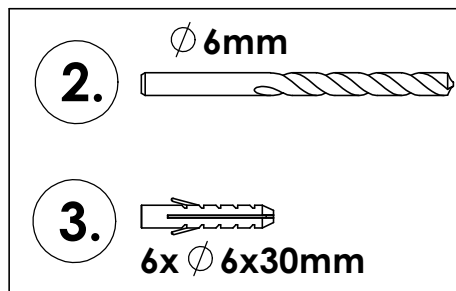

TARDIS

SHOWER PERFORMANCE

MONTAGEANLEITUNG

10 103

- ⊠ ● 6x M6 x 16
- ▷ ● 6x
- ┌ ○ 6x
- ┌ ● 10x ϕ 4,2 x 38
- ┌ ● 10x ϕ 6 x 30

2x

1x

1x

1x

1x

6x ϕ 4,2x38mm

1

2.

3.

4.

5.

1.

2.

2.

1.

Ø 6mm

2.

4x Ø 6mm x 30

3.