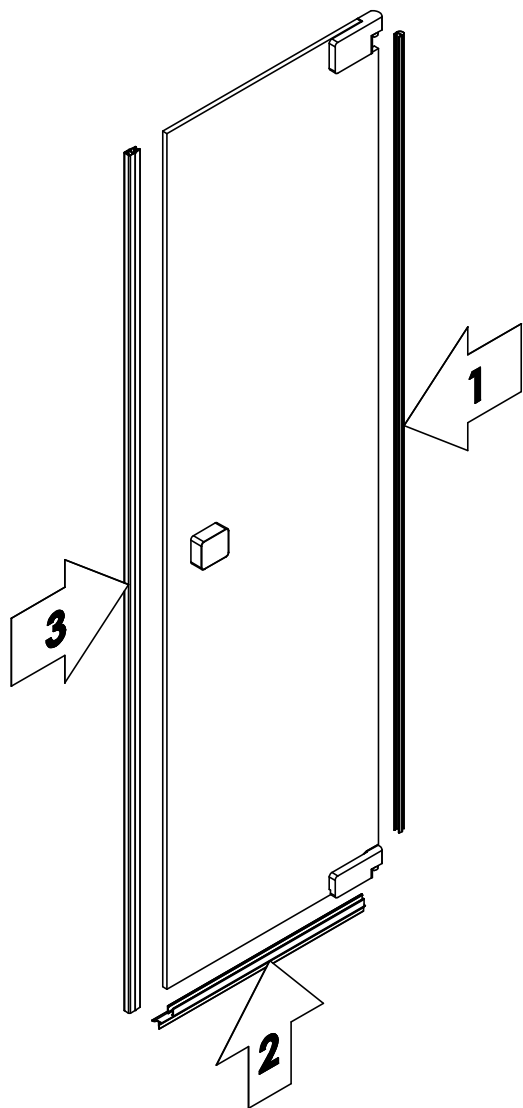

TARDIS

SHOWER PERFORMANCE

MONTAGEANLEITUNG

10 103

- ⊠ ● 6x M6 x 16
- ▷ ● 6x
- ┌ ○ 6x
- ┌ ● 10x ϕ 4,2 x 38
- ┌ ● 10x ϕ 6 x 30

2x

1x

1x

1x

1x

6x ϕ 4,2x38mm

1

2.

3.

4.

5.

1.

2.

2.

1.

Ø 6mm

2.

4x Ø 6mm x 30

3.