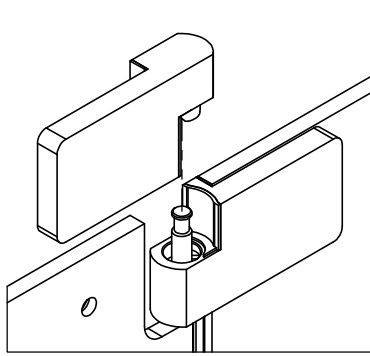

TARDIS

SHOWER PERFORMANCE

MONTAGEANLEITUNG

10 103

- ⊠ ● 6x M6 x 16
- ▷ ● 6x
- ┌ ○ 6x
- ┌ ● 10x ϕ 4,2 x 38
- ┌ ● 10x ϕ 6 x 30

2x

1x

1x

1x

1x

6x ϕ 4,2x38mm

1

2.

3.

4.

5.

1.

2.

2.

1.

Ø 6mm

2.

4x Ø 6mm x 30

3.