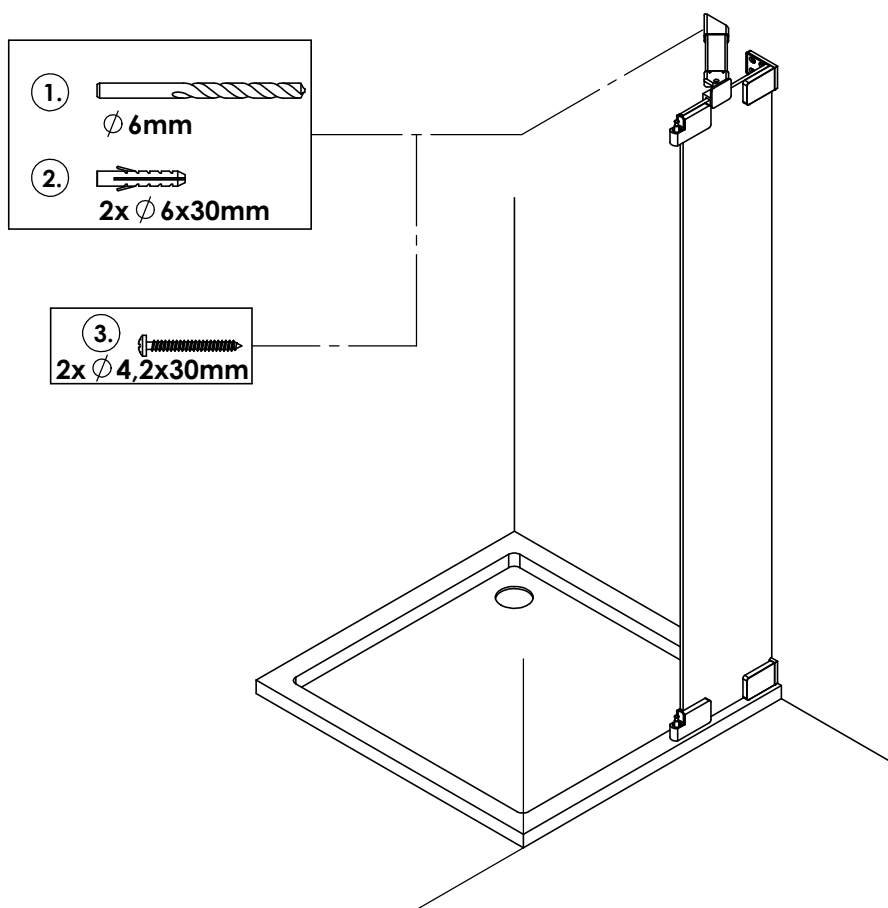

TARDIS

SHOWER PERFORMANCE

MONTAGEANLEITUNG

10 103

- ⊠ ● 6x M6 x 16
- ▷ ● 6x
- ┌ ○ 6x
- ┌ ● 10x ϕ 4,2 x 38
- ┌ ● 10x ϕ 6 x 30

2x

1x

1x

1x

1x

6x ϕ 4,2x38mm

1

2.

3.

4.

5.

1.

2.

2.

1.

Ø 6mm

2.

4x Ø 6mm x 30

3.