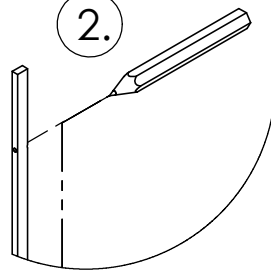

TARDIS

SHOWER PERFORMANCE

MONTAGEANLEITUNG

10 103

- ⊠ ● 6x M6 x 16
- ▷ ● 6x
- ┌ ○ 6x
- ┌ ● 10x ϕ 4,2 x 38
- ┌ ● 10x ϕ 6 x 30

2x

1x

1x

1x

1x

6x ϕ 4,2x38mm

1

2.

3.

4.

5.

1.

2.

2.

1.

Ø 6mm

2.

4x Ø 6mm x 30

3.