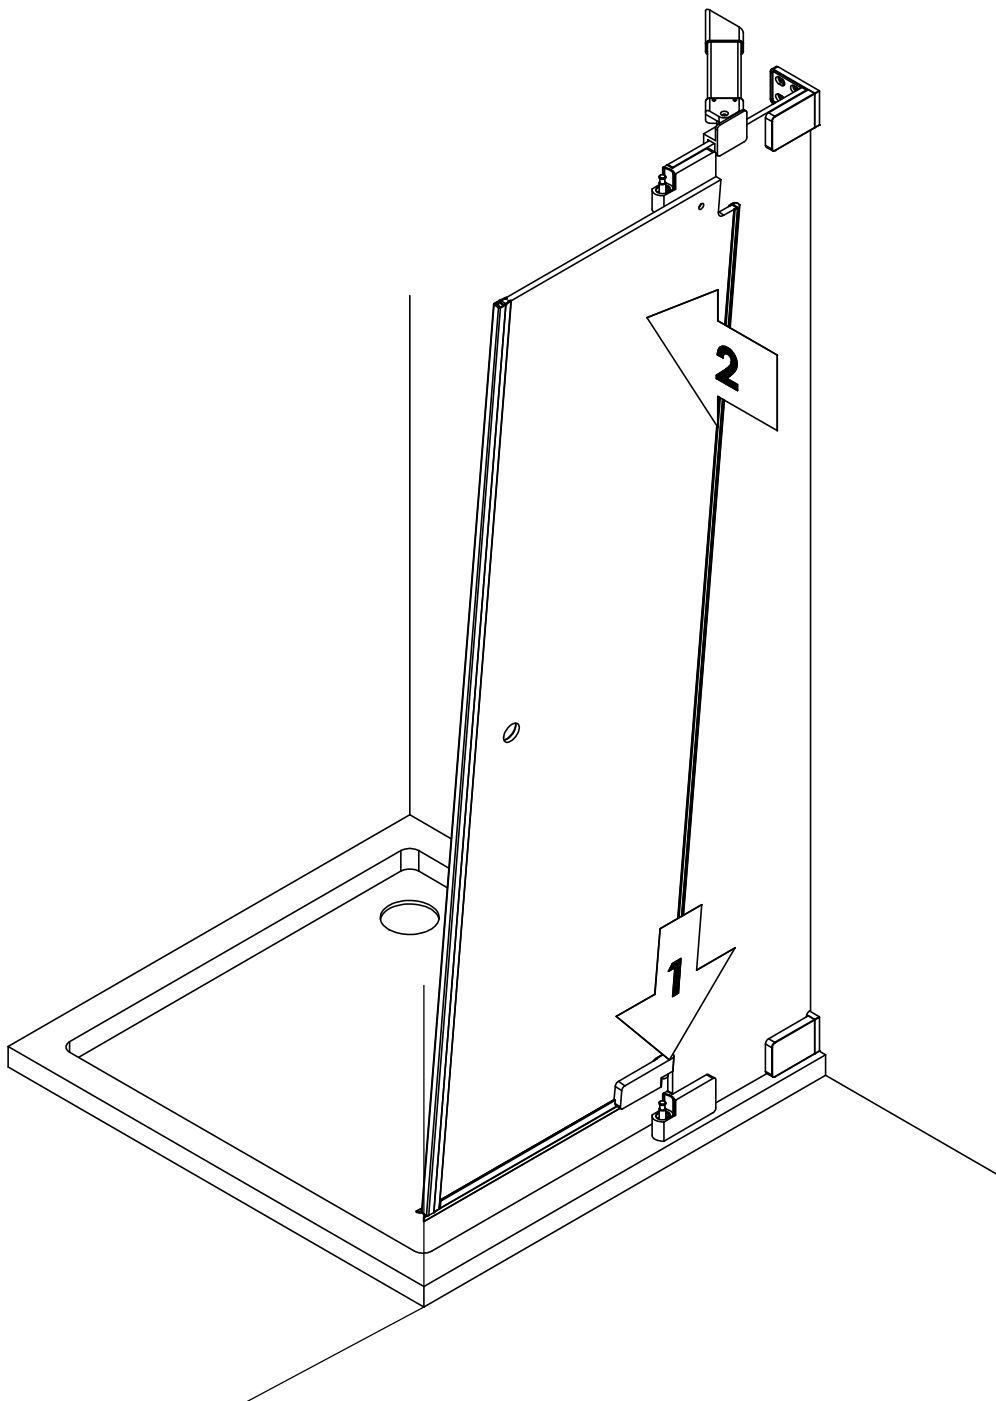

TARDIS

SHOWER PERFORMANCE

MONTAGEANLEITUNG

10 103

- ⊠ ● 6x M6 x 16
- ▷ ● 6x
- ┌ ○ 6x
- ┌ ● 10x ϕ 4,2 x 38
- ┌ ● 10x ϕ 6 x 30

2x

1x

1x

1x

1x

6x ϕ 4,2x38mm

1

2.

3.

4.

5.

1.

2.

2.

1.

Ø 6mm

2.

4x Ø 6mm x 30

3.