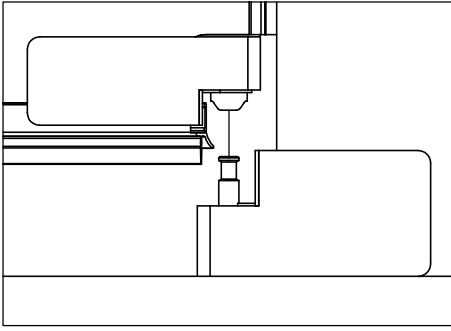

TARDIS

SHOWER PERFORMANCE

MONTAGEANLEITUNG

10 103

- ⊠ ● 6x M6 x 16
- ▷ ● 6x
- ┌ ○ 6x
- ┌ ● 10x ϕ 4,2 x 38
- ┌ ● 10x ϕ 6 x 30

2x

1x

1x

1x

1x

6x ϕ 4,2x38mm

1

2.

3.

4.

5.

1.

2.

2.

1.

Ø 6mm

2.

4x Ø 6mm x 30

3.