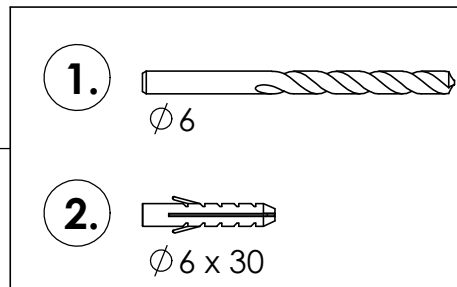

TARDIS

SHOWER PERFORMANCE

MONTAGEANLEITUNG

10 109

- ⊕ 4x M6 x 16
- ▷ 4x
- ⊖ 4x
- 11x $\varnothing 4,2 \times 38$
- 11x $\varnothing 6 \times 30$

TARDIS
GLASMANUFAKTUR

TARDIS GmbH & Co. KG | Im Tardis 1, 2 und 6 | D-56566 Neuwied
fon +49.2631.95472-0 | fax +49.2631.95472-29
info@tardis.com | www.tardis.com