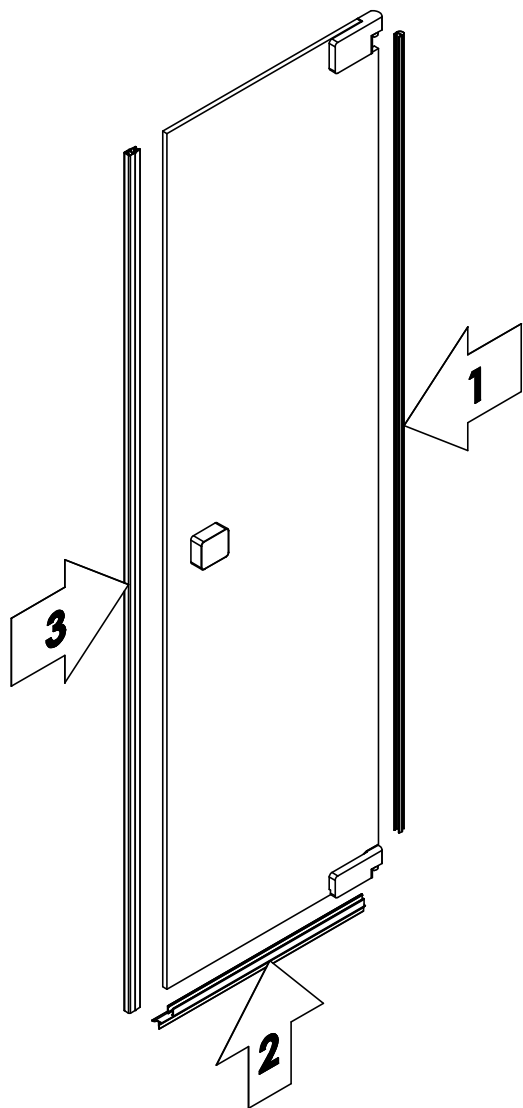

TARDIS

SHOWER PERFORMANCE

MONTAGEANLEITUNG

10 109

- ⊕ 4x M6 x 16
- ▷ 4x
- ⊖ 4x
- 11x $\varnothing 4,2 \times 38$
- 11x $\varnothing 6 \times 30$

TARDIS
GLASMANUFAKTUR

TARDIS GmbH & Co. KG | Im Tardis 1, 2 und 6 | D-56566 Neuwied
fon +49.2631.95472-0 | fax +49.2631.95472-29
info@tardis.com | www.tardis.com