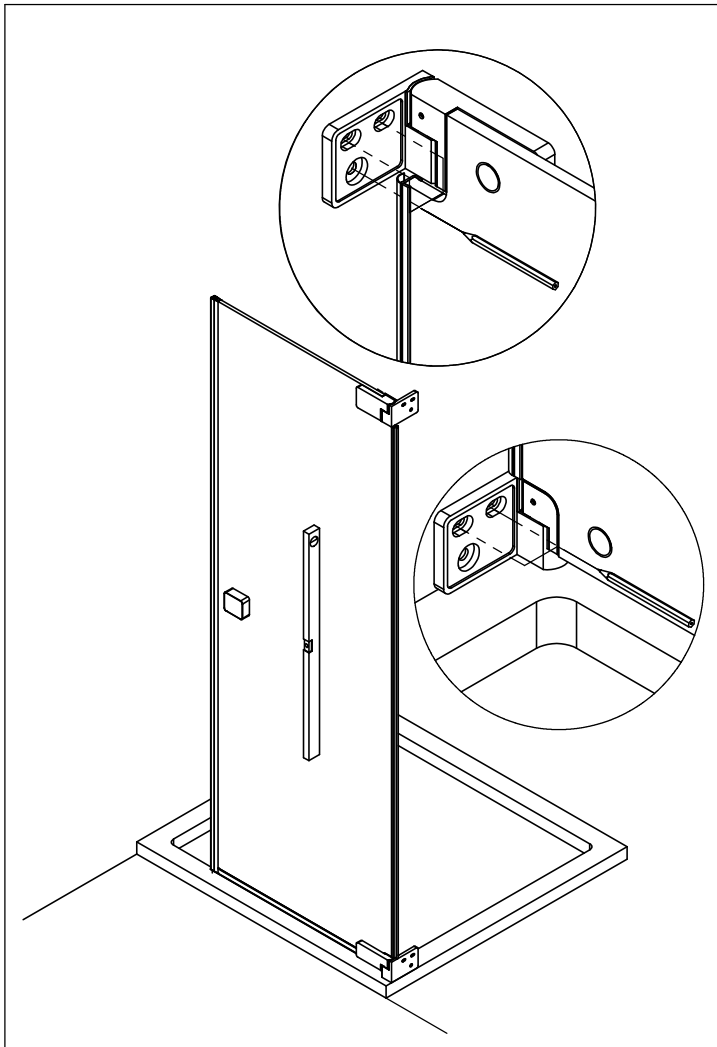

TARDIS

SHOWER PERFORMANCE

MONTAGEANLEITUNG

10 109

- ⊕ 4x M6 x 16
- ▷ 4x
- ⊖ 4x
- 11x $\varnothing 4,2 \times 38$
- 11x $\varnothing 6 \times 30$

TARDIS
GLASMANUFAKTUR

TARDIS GmbH & Co. KG | Im Tardis 1, 2 und 6 | D-56566 Neuwied
fon +49.2631.95472-0 | fax +49.2631.95472-29
info@tardis.com | www.tardis.com