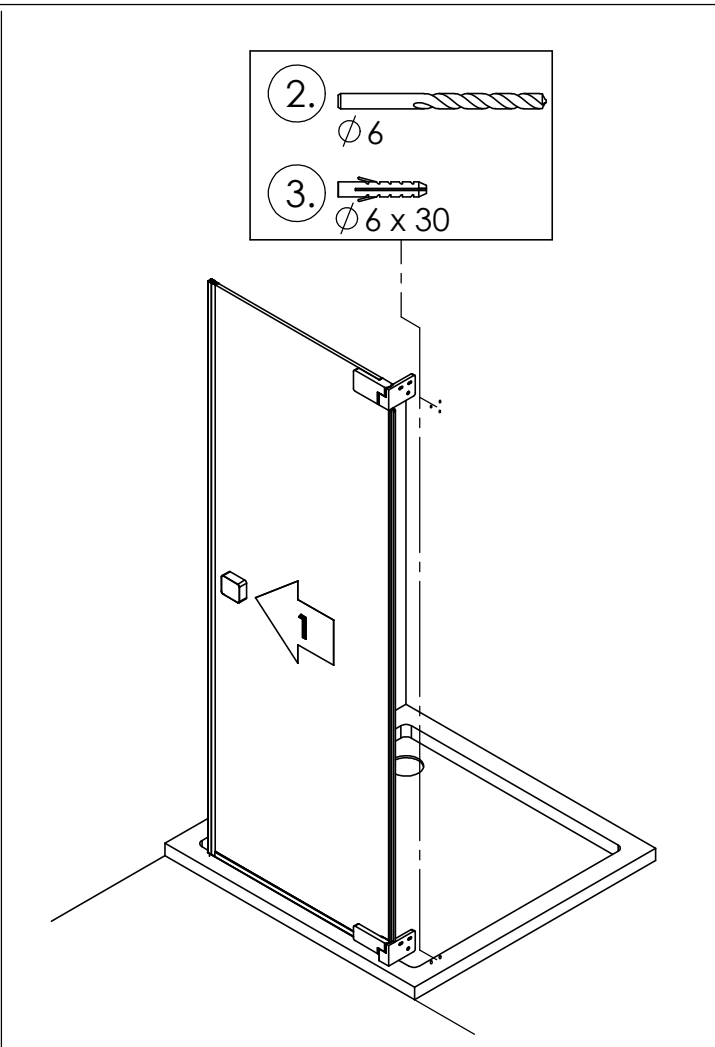

TARDIS

SHOWER PERFORMANCE

MONTAGEANLEITUNG

10 109

- ⊕ 4x M6 x 16
- ▷ 4x
- ⊖ 4x
- 11x $\varnothing 4,2 \times 38$
- 11x $\varnothing 6 \times 30$

TARDIS
GLASMANUFAKTUR

TARDIS GmbH & Co. KG | Im Tardis 1, 2 und 6 | D-56566 Neuwied
fon +49.2631.95472-0 | fax +49.2631.95472-29
info@tardis.com | www.tardis.com