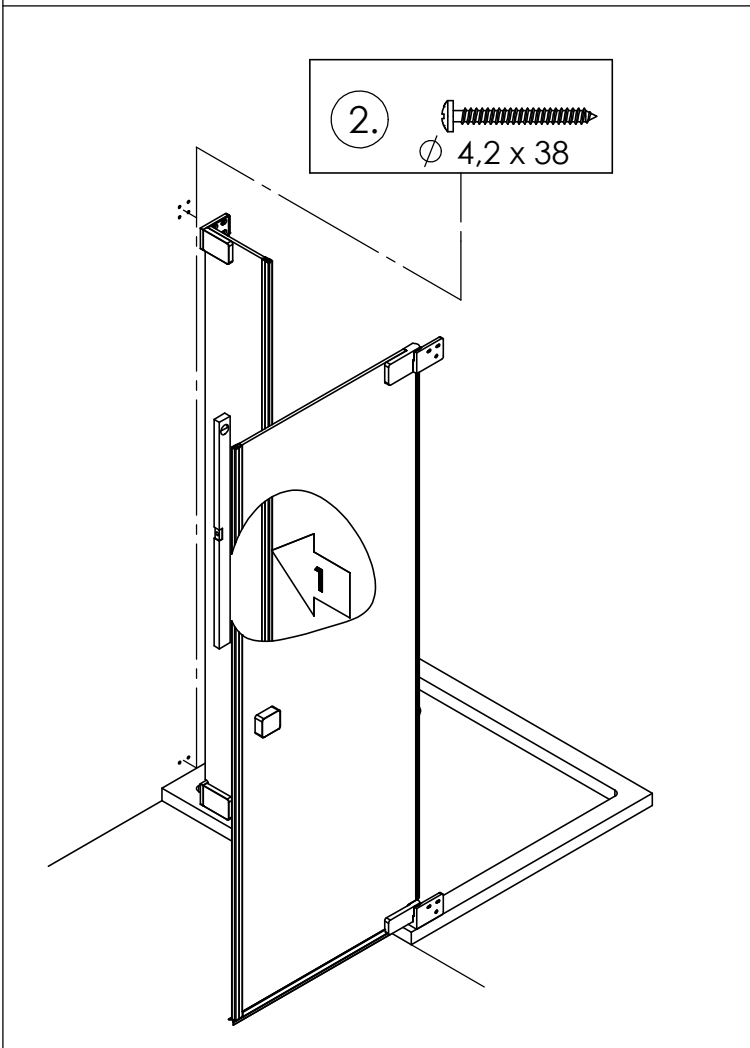

TARDIS

SHOWER PERFORMANCE

MONTAGEANLEITUNG

10 109

- ⊕ 4x M6 x 16
- ▷ 4x
- ⊖ 4x
- 11x $\varnothing 4,2 \times 38$
- 11x $\varnothing 6 \times 30$

TARDIS
GLASMANUFAKTUR

TARDIS GmbH & Co. KG | Im Tardis 1, 2 und 6 | D-56566 Neuwied
fon +49.2631.95472-0 | fax +49.2631.95472-29
info@tardis.com | www.tardis.com