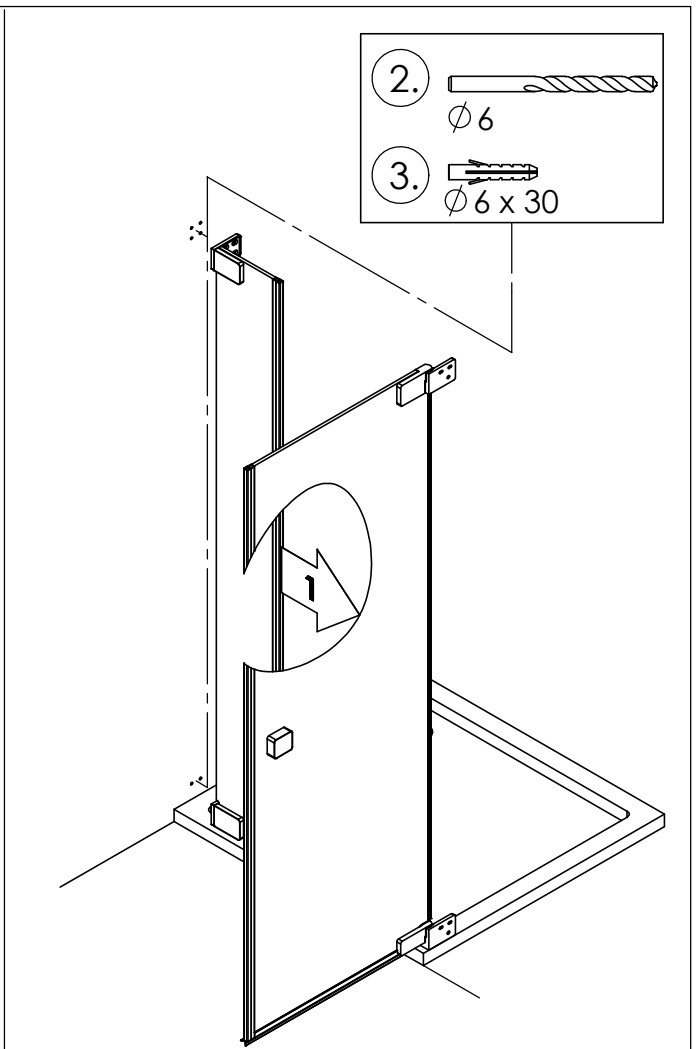

TARDIS

SHOWER PERFORMANCE

MONTAGEANLEITUNG

10 109

- ⊕ 4x M6 x 16
- ▷ 4x
- ⊖ 4x
- 11x $\varnothing 4,2 \times 38$
- 11x $\varnothing 6 \times 30$

TARDIS
GLASMANUFAKTUR

TARDIS GmbH & Co. KG | Im Tardis 1, 2 und 6 | D-56566 Neuwied
fon +49.2631.95472-0 | fax +49.2631.95472-29
info@tardis.com | www.tardis.com