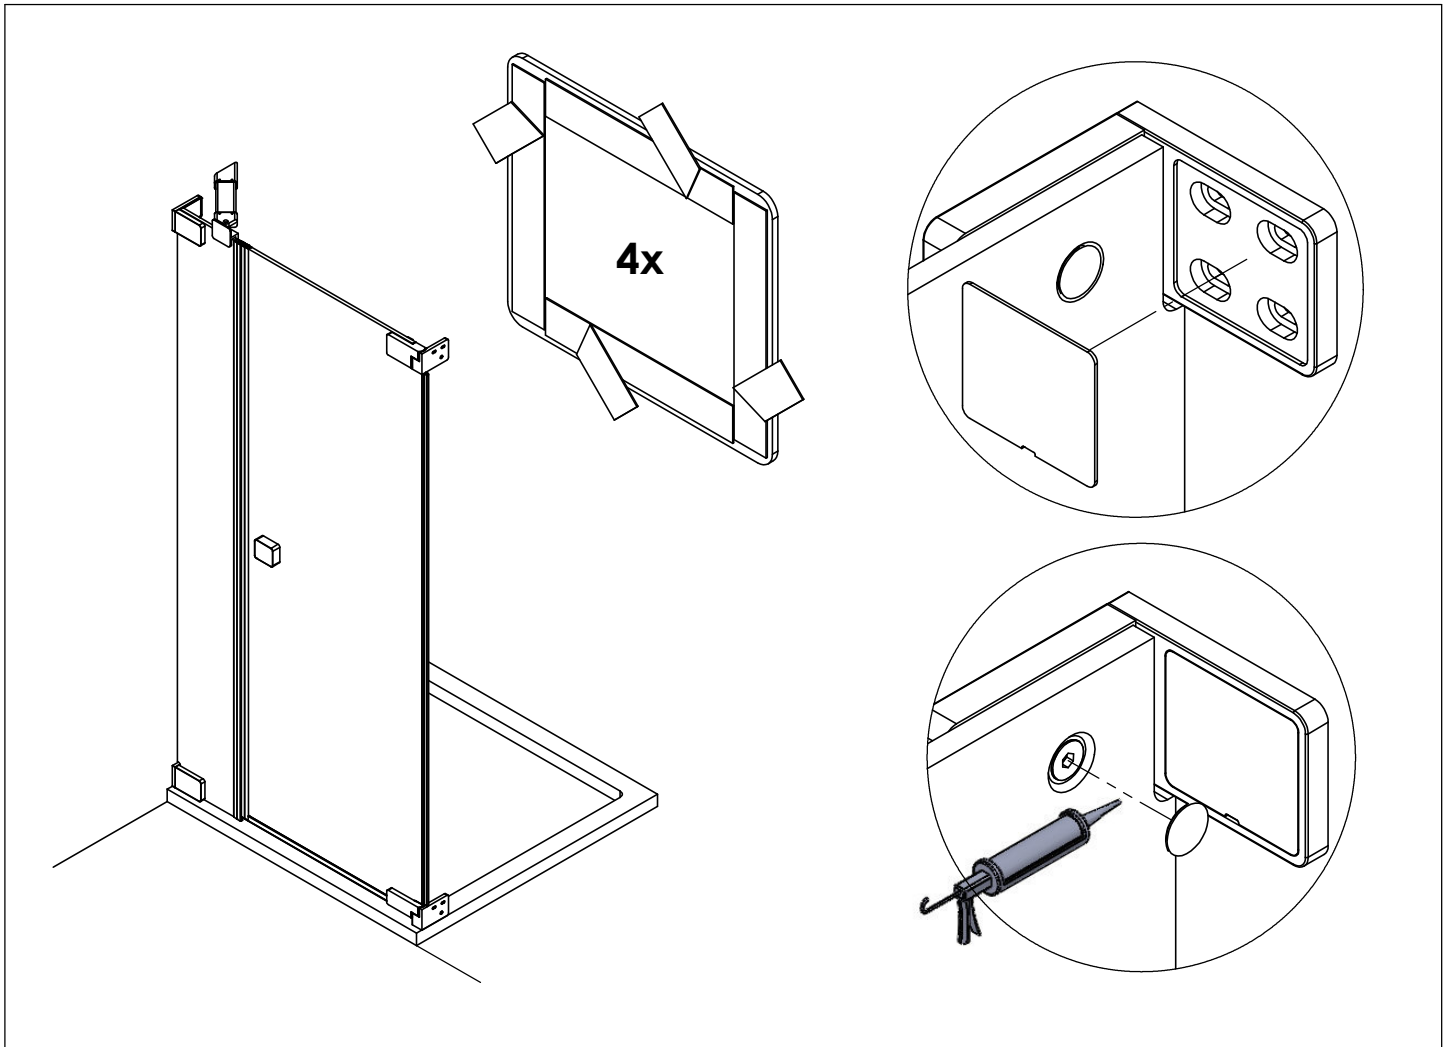

TARDIS

SHOWER PERFORMANCE

MONTAGEANLEITUNG

10 109

- ⊕ 4x M6 x 16
- ▷ 4x
- ⊖ 4x
- 11x $\varnothing 4,2 \times 38$
- 11x $\varnothing 6 \times 30$

TARDIS
GLASMANUFAKTUR

TARDIS GmbH & Co. KG | Im Tardis 1, 2 und 6 | D-56566 Neuwied
fon +49.2631.95472-0 | fax +49.2631.95472-29
info@tardis.com | www.tardis.com