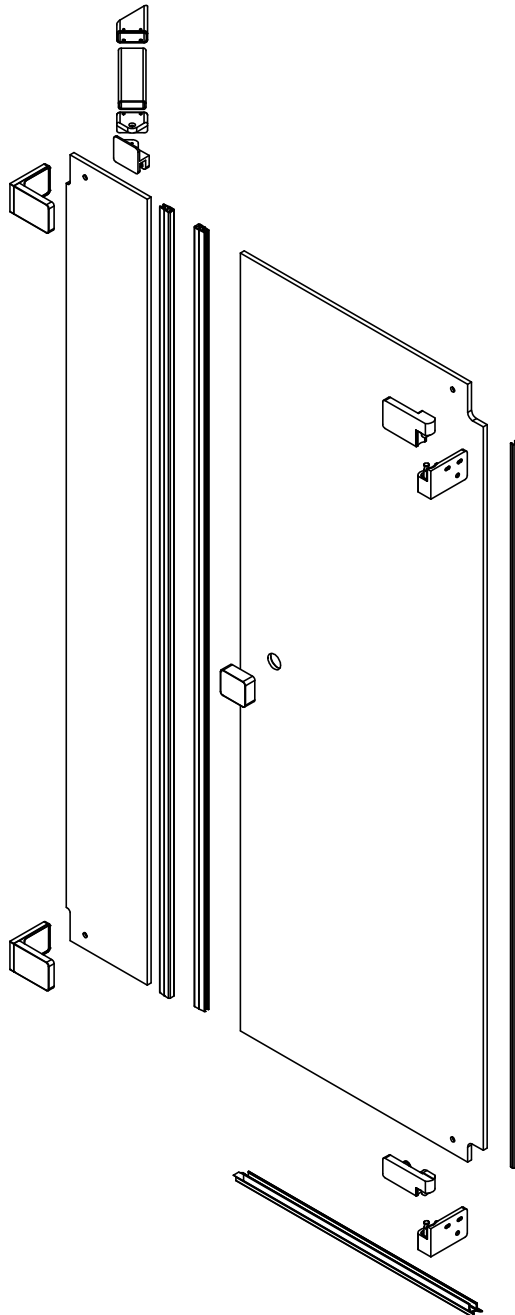

TARDIS

SHOWER PERFORMANCE

MONTAGEANLEITUNG

10 109

- ⊕ 4x M6 x 16
- ▷ 4x
- ⊖ 4x
- 11x $\varnothing 4,2 \times 38$
- 11x $\varnothing 6 \times 30$

TARDIS
GLASMANUFAKTUR

TARDIS GmbH & Co. KG | Im Tardis 1, 2 und 6 | D-56566 Neuwied
fon +49.2631.95472-0 | fax +49.2631.95472-29
info@tardis.com | www.tardis.com