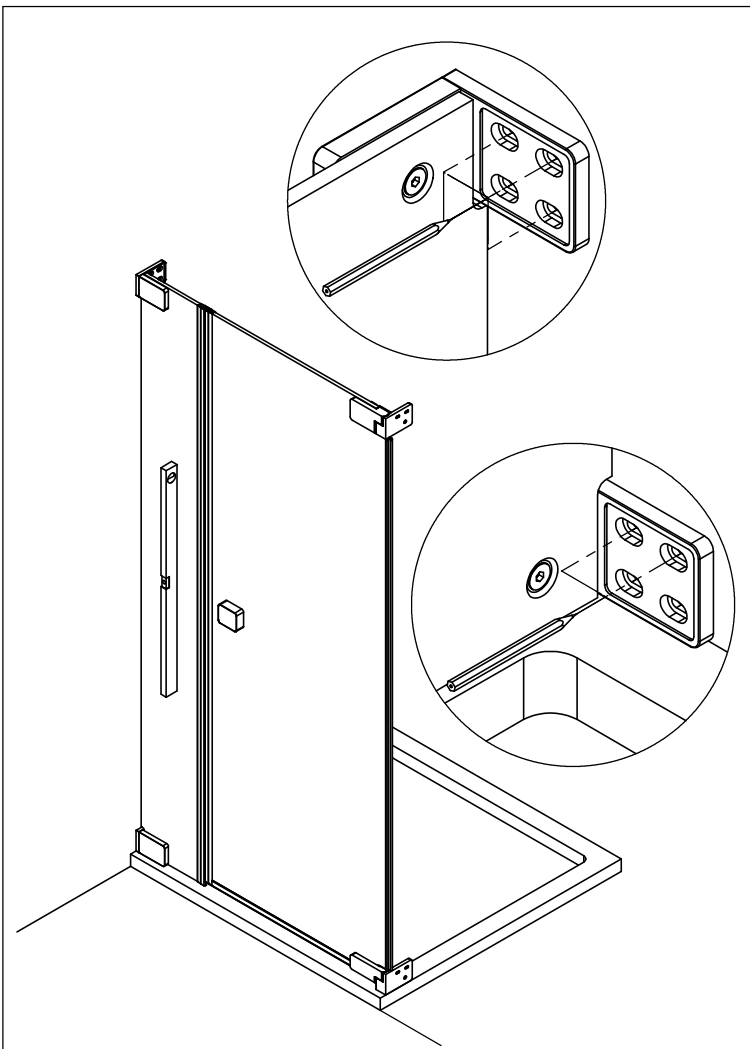

TARDIS

SHOWER PERFORMANCE

MONTAGEANLEITUNG

10 109

- ⊕ 4x M6 x 16
- ▷ 4x
- ⊖ 4x
- 11x $\varnothing 4,2 \times 38$
- 11x $\varnothing 6 \times 30$

TARDIS
GLASMANUFAKTUR

TARDIS GmbH & Co. KG | Im Tardis 1, 2 und 6 | D-56566 Neuwied
fon +49.2631.95472-0 | fax +49.2631.95472-29
info@tardis.com | www.tardis.com