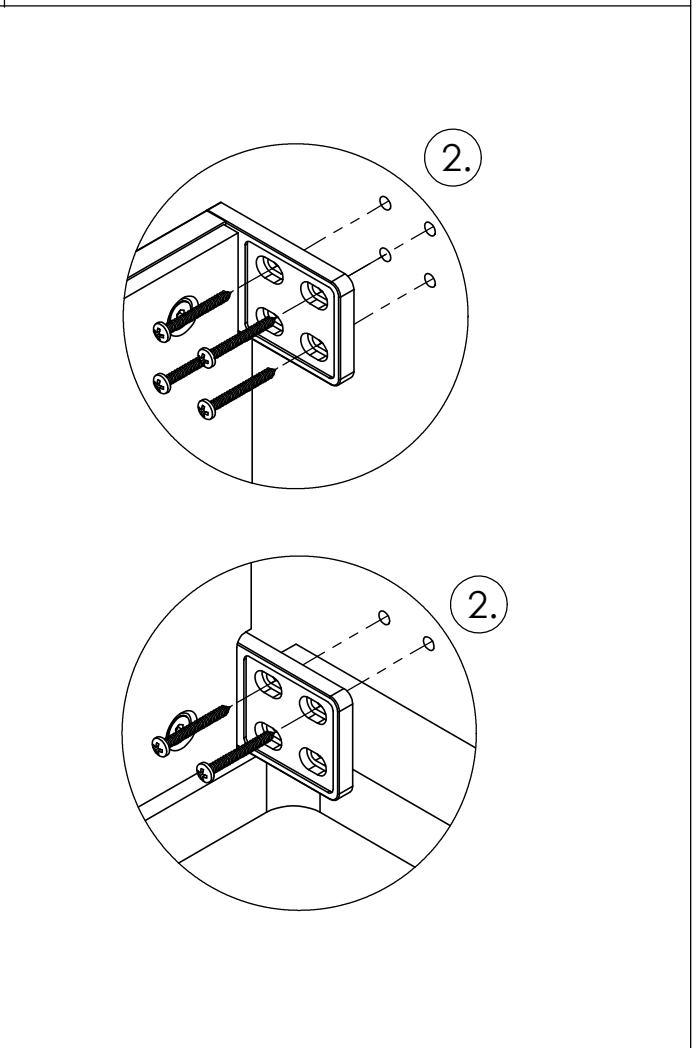

TARDIS

SHOWER PERFORMANCE

MONTAGEANLEITUNG

10 109

- ⊕ 4x M6 x 16
- ▷ 4x
- ⊖ 4x
- 11x $\varnothing 4,2 \times 38$
- 11x $\varnothing 6 \times 30$

TARDIS
GLASMANUFAKTUR

TARDIS GmbH & Co. KG | Im Tardis 1, 2 und 6 | D-56566 Neuwied
fon +49.2631.95472-0 | fax +49.2631.95472-29
info@tardis.com | www.tardis.com