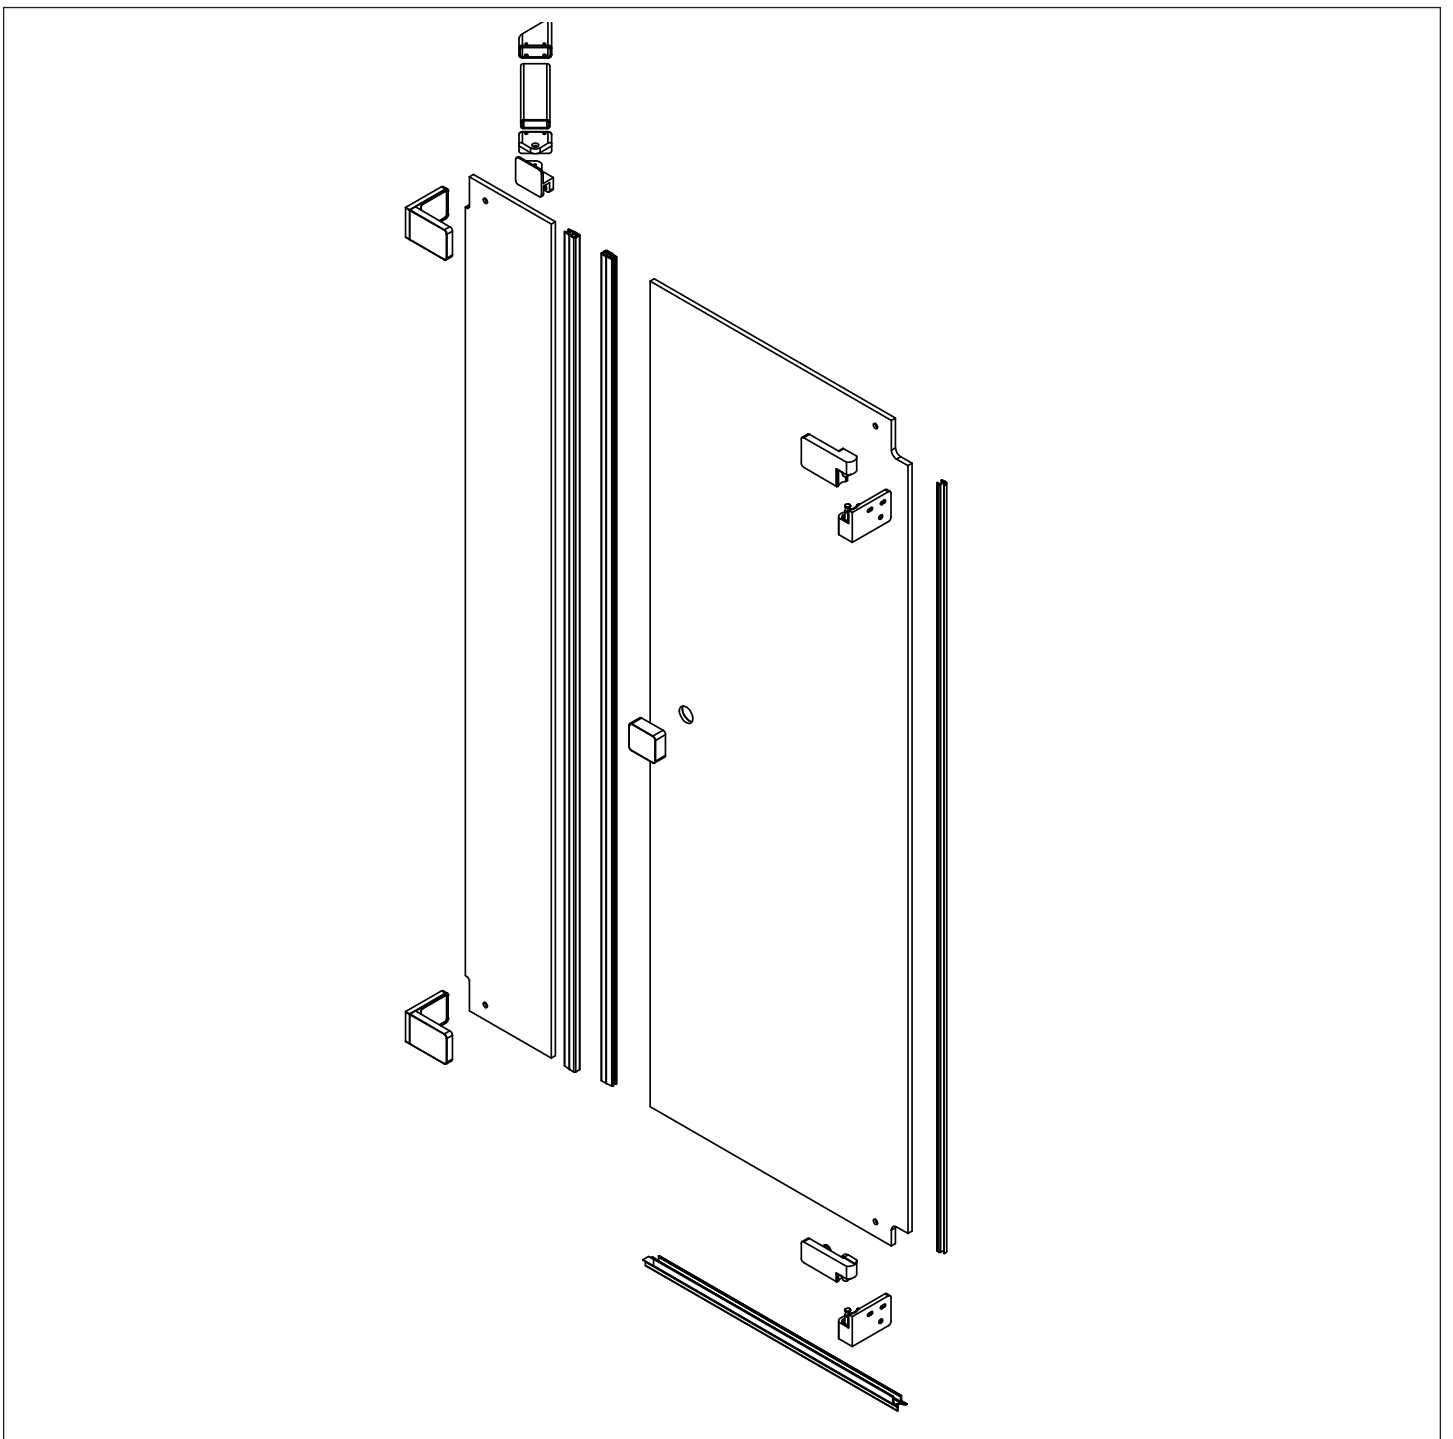

TARDIS

SHOWER PERFORMANCE

MONTAGEANLEITUNG

10 109

- ⊕ 4x M6 x 16
- ▷ 4x
- ⊖ 4x
- 11x $\varnothing 4,2 \times 38$
- 11x $\varnothing 6 \times 30$

TARDIS
GLASMANUFAKTUR

TARDIS GmbH & Co. KG | Im Tardis 1, 2 und 6 | D-56566 Neuwied
fon +49.2631.95472-0 | fax +49.2631.95472-29
info@tardis.com | www.tardis.com