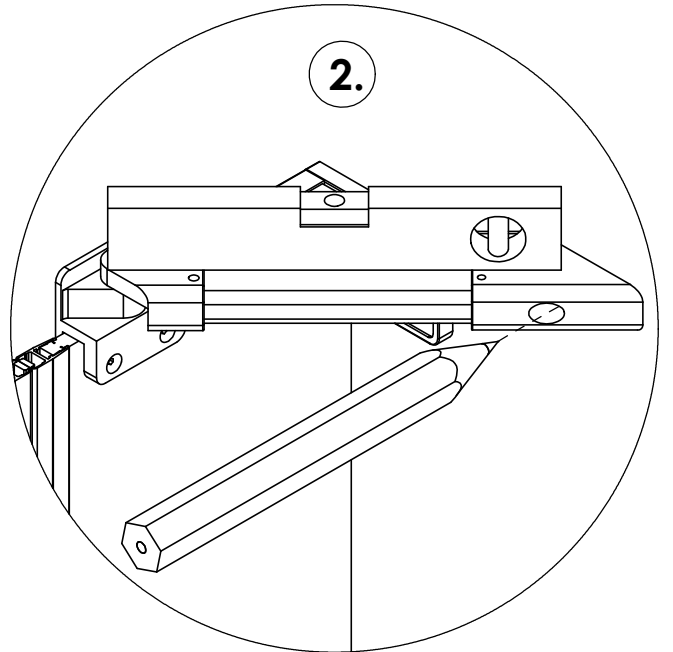

TARDIS

SHOWER PERFORMANCE

MONTAGEANLEITUNG

10 109

- ⊕ 4x M6 x 16
- ▷ 4x
- ⊖ 4x
- 11x $\varnothing 4,2 \times 38$
- 11x $\varnothing 6 \times 30$

TARDIS
GLASMANUFAKTUR

TARDIS GmbH & Co. KG | Im Tardis 1, 2 und 6 | D-56566 Neuwied
fon +49.2631.95472-0 | fax +49.2631.95472-29
info@tardis.com | www.tardis.com