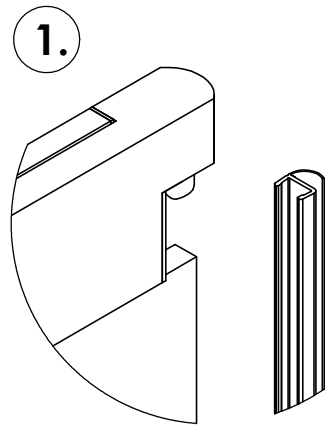

TARDIS

SHOWER PERFORMANCE

MONTAGEANLEITUNG

10 109

- ⊕ 4x M6 x 16
- ▷ 4x
- ⊖ 4x
- 11x $\varnothing 4,2 \times 38$
- 11x $\varnothing 6 \times 30$

TARDIS
GLASMANUFAKTUR

TARDIS GmbH & Co. KG | Im Tardis 1, 2 und 6 | D-56566 Neuwied
fon +49.2631.95472-0 | fax +49.2631.95472-29
info@tardis.com | www.tardis.com