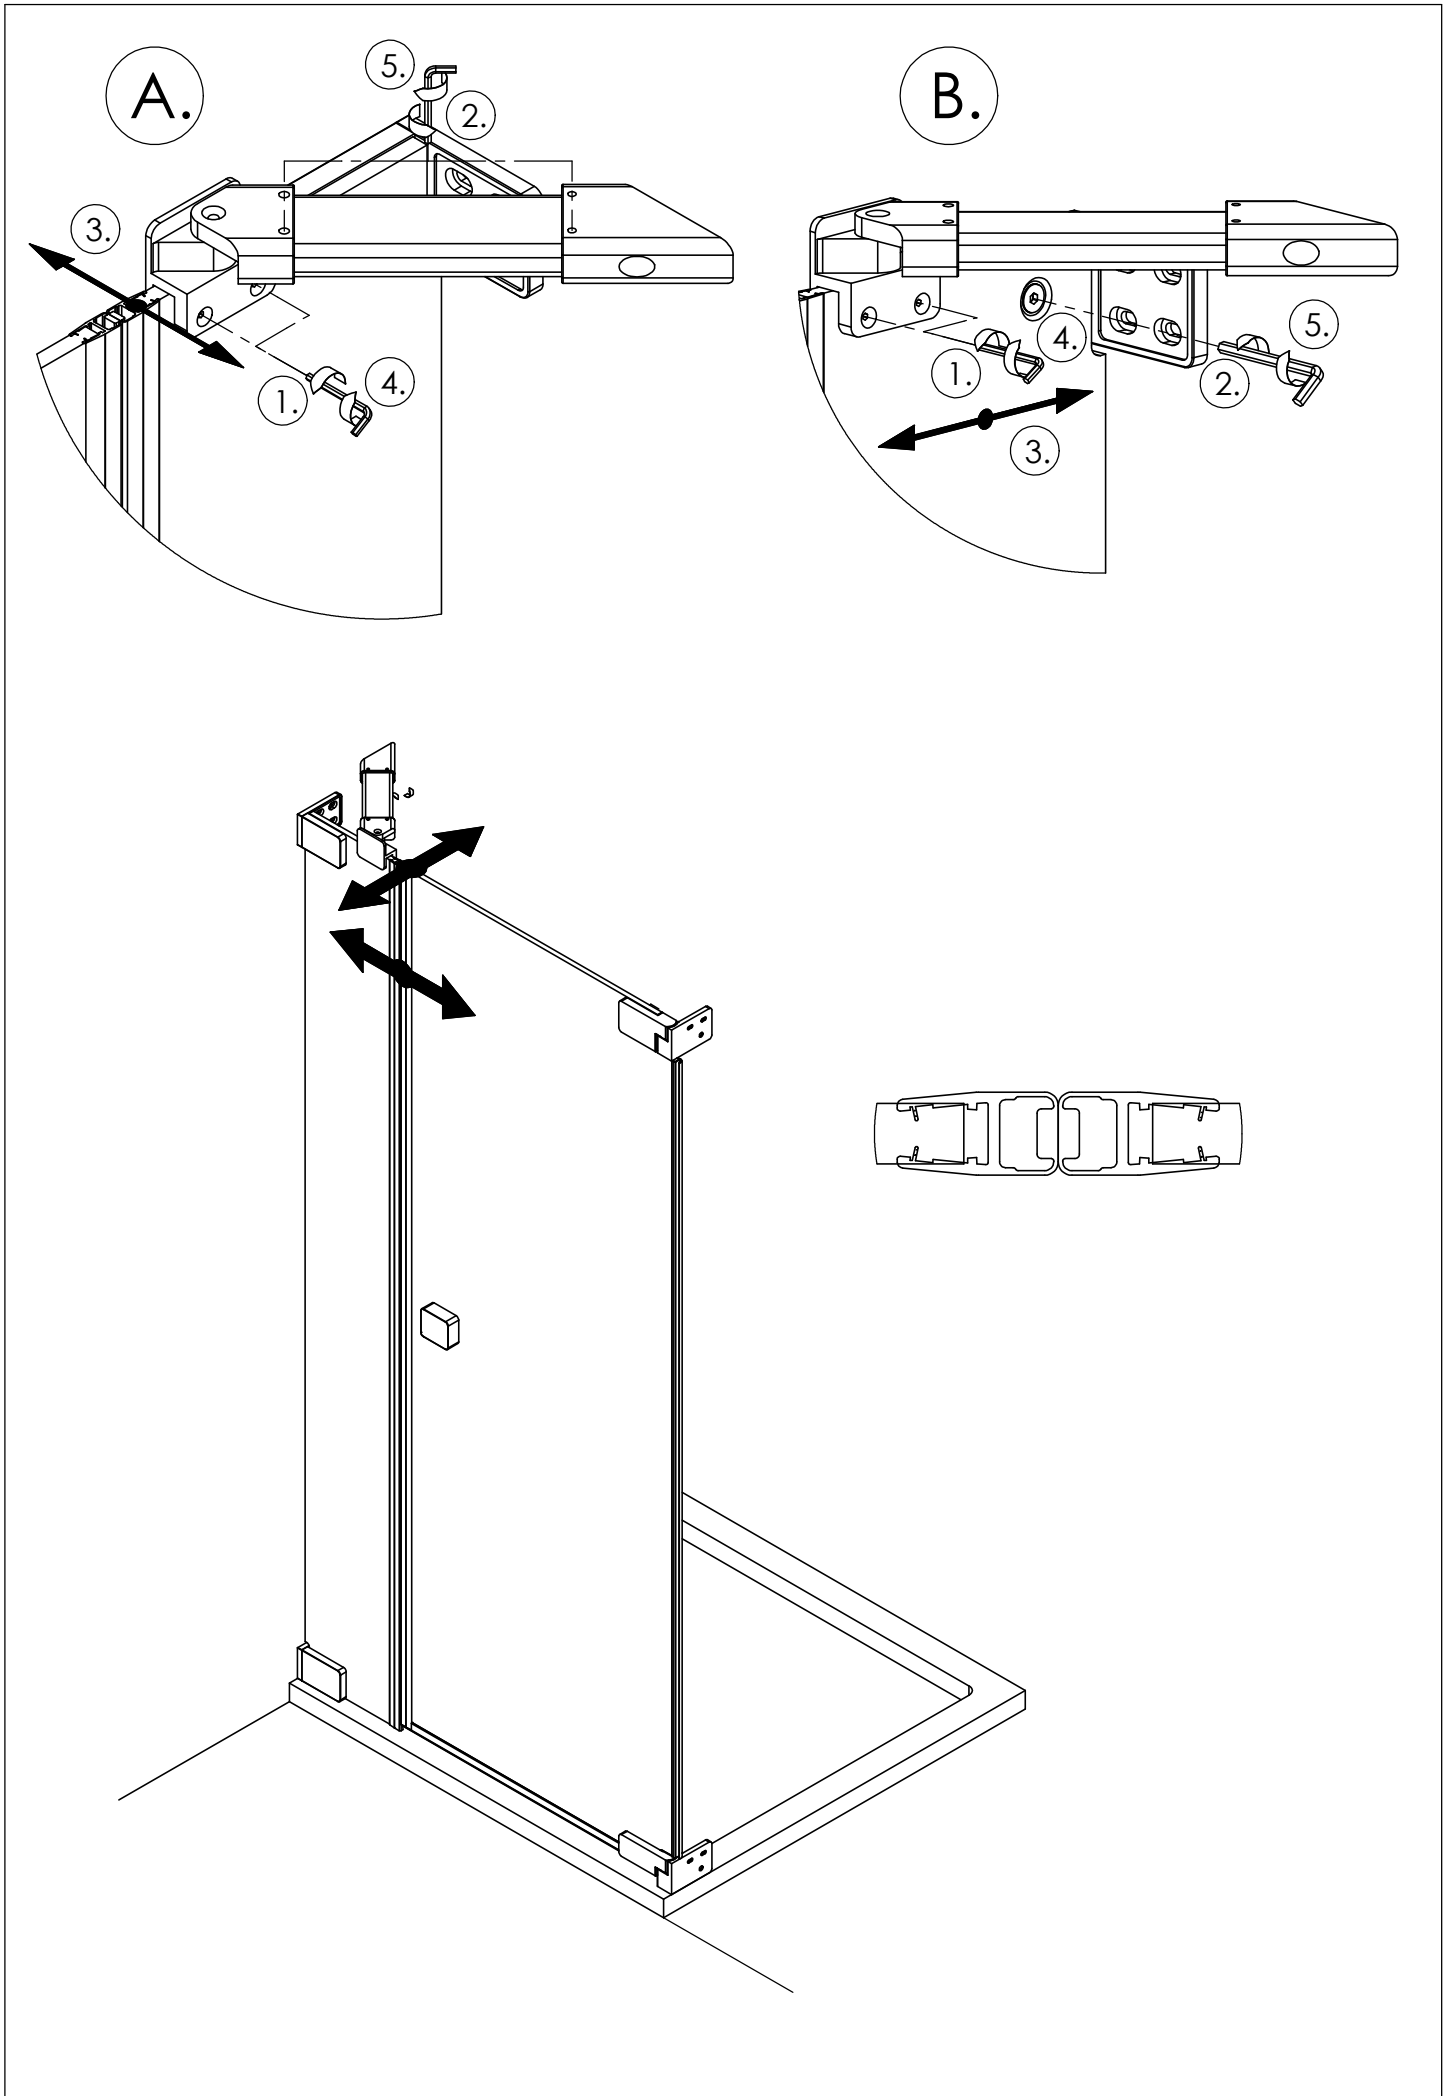

TARDIS

SHOWER PERFORMANCE

MONTAGEANLEITUNG

10 109

- ⊕ 4x M6 x 16
- ▷ 4x
- ⊖ 4x
- 11x $\varnothing 4,2 \times 38$
- 11x $\varnothing 6 \times 30$

TARDIS
GLASMANUFAKTUR

TARDIS GmbH & Co. KG | Im Tardis 1, 2 und 6 | D-56566 Neuwied
fon +49.2631.95472-0 | fax +49.2631.95472-29
info@tardis.com | www.tardis.com