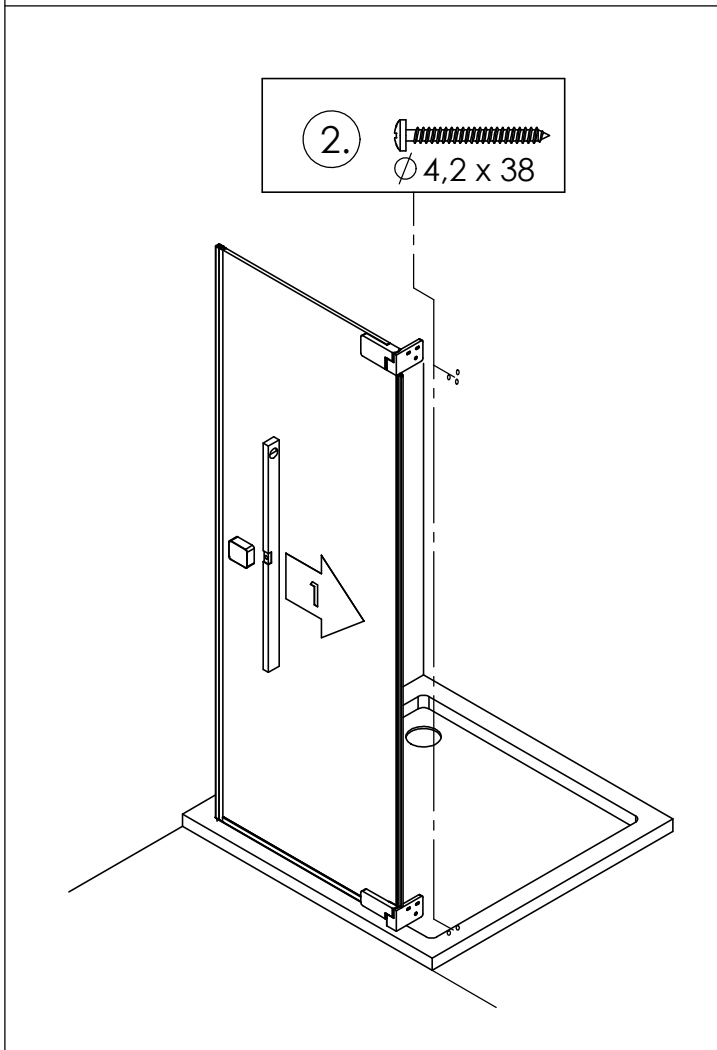

TARDIS

SHOWER PERFORMANCE

MONTAGEANLEITUNG

10 109

- ⊕ 4x M6 x 16
- ▷ 4x
- ⊖ 4x
- 11x $\varnothing 4,2 \times 38$
- 11x $\varnothing 6 \times 30$

TARDIS
GLASMANUFAKTUR

TARDIS GmbH & Co. KG | Im Tardis 1, 2 und 6 | D-56566 Neuwied
fon +49.2631.95472-0 | fax +49.2631.95472-29
info@tardis.com | www.tardis.com