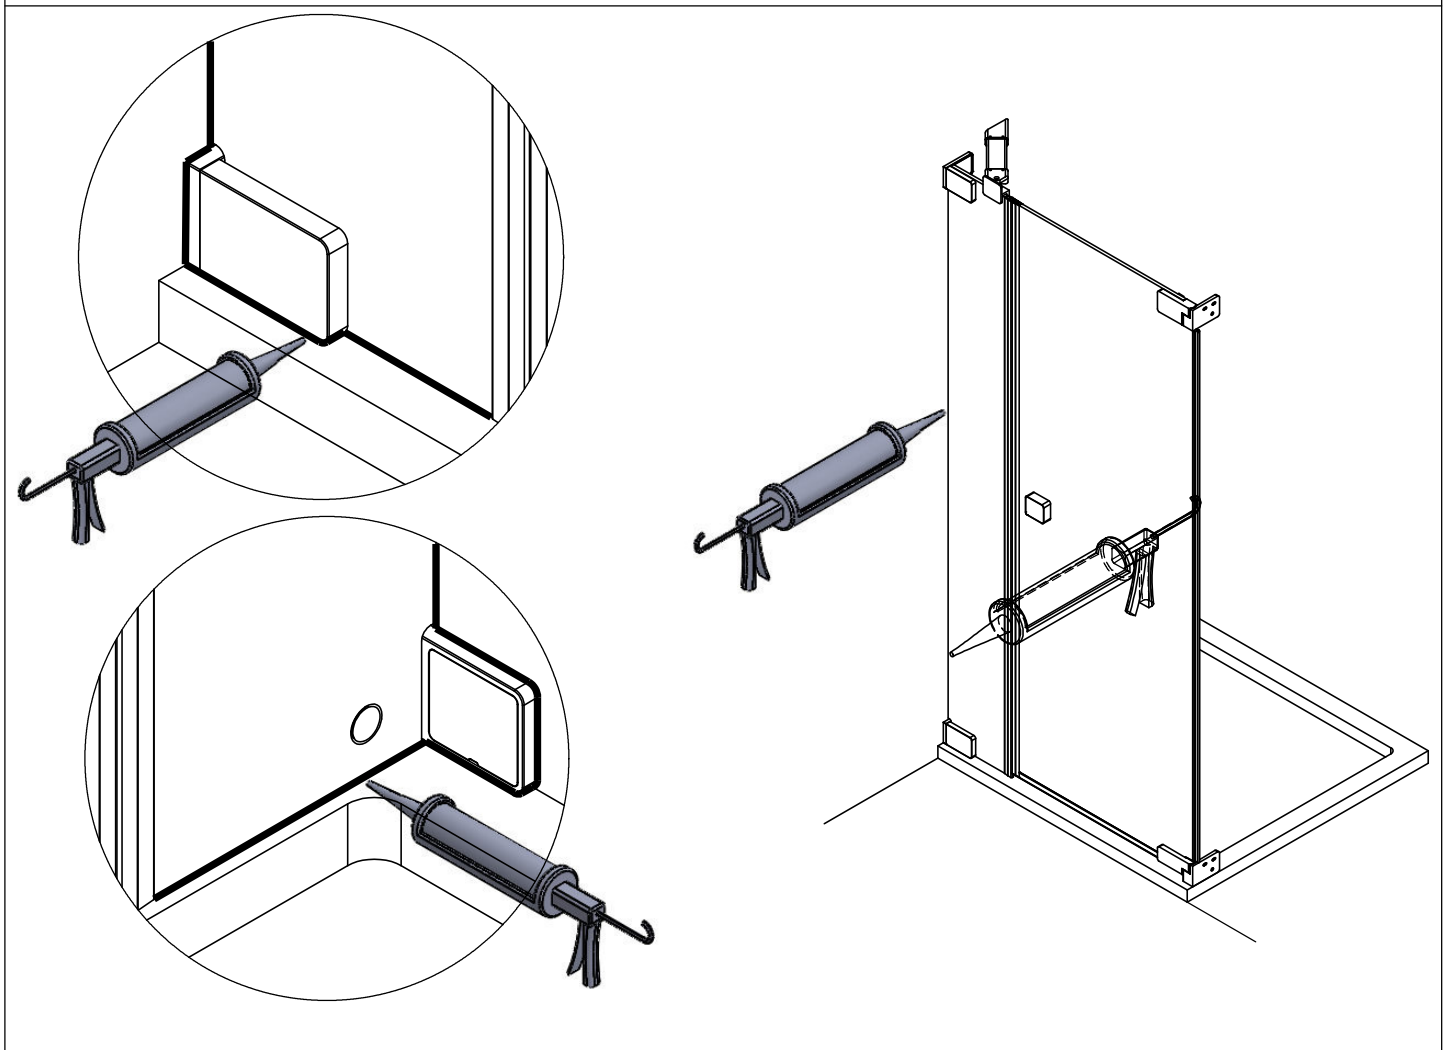

TARDIS

SHOWER PERFORMANCE

MONTAGEANLEITUNG

10 109

- ⊕ 4x M6 x 16
- ▷ 4x
- ⊖ 4x
- 11x $\varnothing 4,2 \times 38$
- 11x $\varnothing 6 \times 30$

TARDIS
GLASMANUFAKTUR

TARDIS GmbH & Co. KG | Im Tardis 1, 2 und 6 | D-56566 Neuwied
fon +49.2631.95472-0 | fax +49.2631.95472-29
info@tardis.com | www.tardis.com