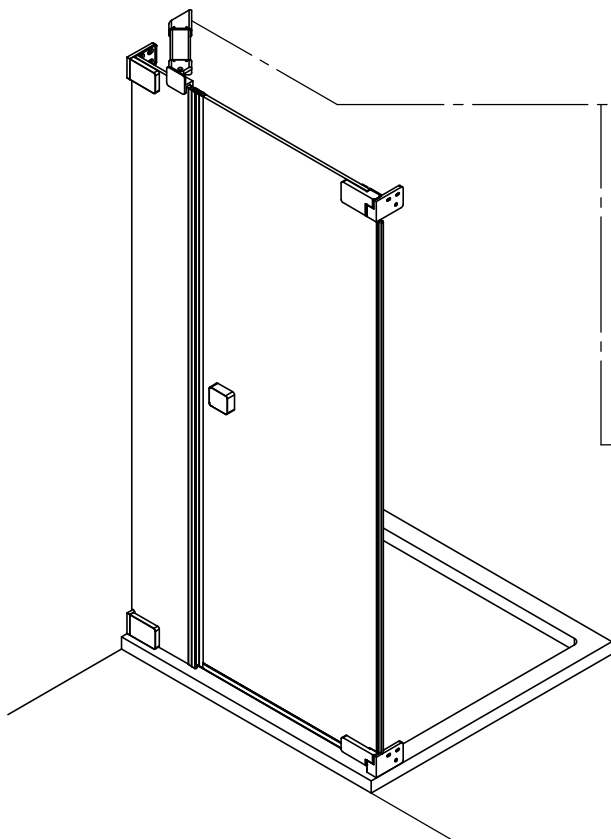

TARDIS

SHOWER PERFORMANCE

MONTAGEANLEITUNG

10 109

- ⊕ 4x M6 x 16
- ▷ 4x
- ⊖ 4x
- 11x $\varnothing 4,2 \times 38$
- 11x $\varnothing 6 \times 30$

TARDIS
GLASMANUFAKTUR

TARDIS GmbH & Co. KG | Im Tardis 1, 2 und 6 | D-56566 Neuwied
fon +49.2631.95472-0 | fax +49.2631.95472-29
info@tardis.com | www.tardis.com