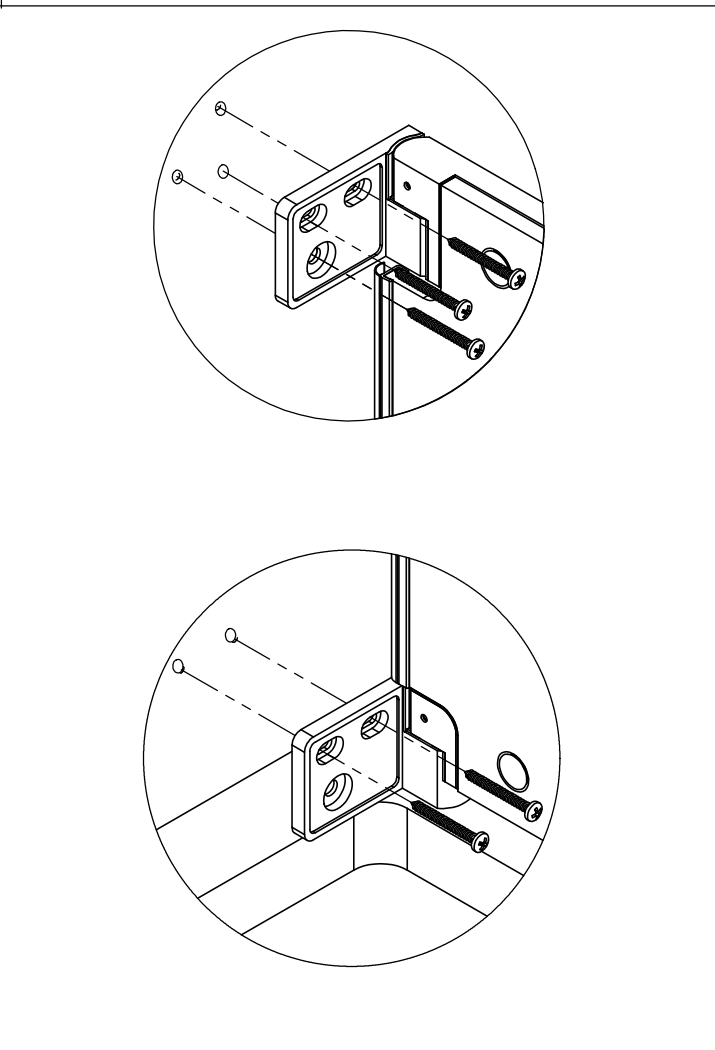

TARDIS

SHOWER PERFORMANCE

MONTAGEANLEITUNG

10 109

- ⊕ 4x M6 x 16
- ▷ 4x
- ⊖ 4x
- 11x $\varnothing 4,2 \times 38$
- 11x $\varnothing 6 \times 30$

TARDIS
GLASMANUFAKTUR

TARDIS GmbH & Co. KG | Im Tardis 1, 2 und 6 | D-56566 Neuwied
fon +49.2631.95472-0 | fax +49.2631.95472-29
info@tardis.com | www.tardis.com