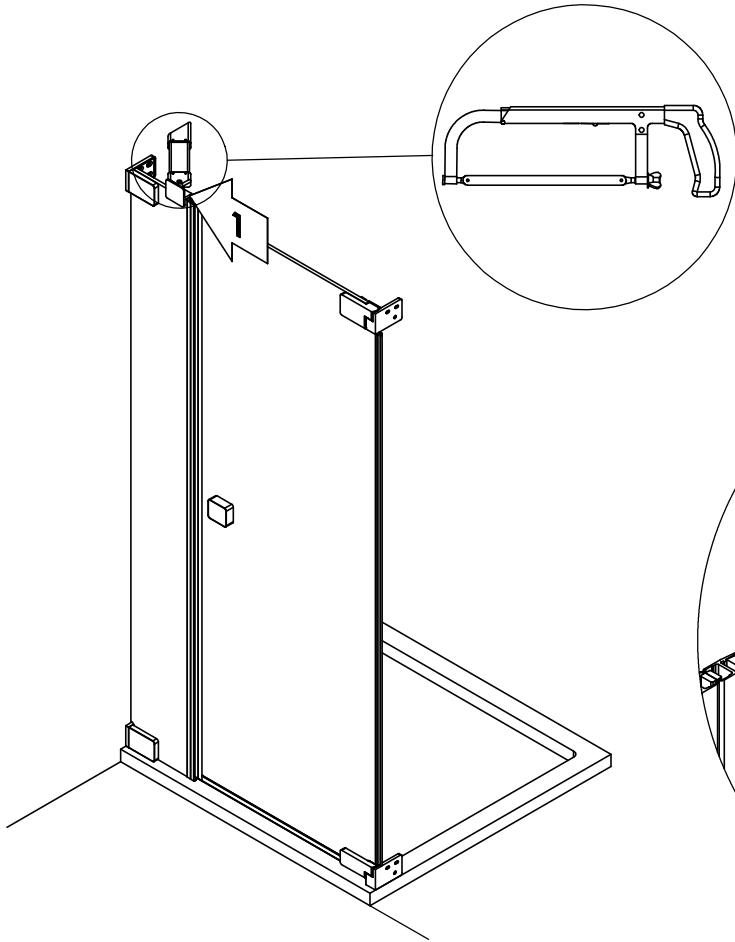

TARDIS

SHOWER PERFORMANCE

MONTAGEANLEITUNG

10 109

- ⊕ 4x M6 x 16
- ▷ 4x
- ⊖ 4x
- 11x $\varnothing 4,2 \times 38$
- 11x $\varnothing 6 \times 30$

TARDIS
GLASMANUFAKTUR

TARDIS GmbH & Co. KG | Im Tardis 1, 2 und 6 | D-56566 Neuwied
fon +49.2631.95472-0 | fax +49.2631.95472-29
info@tardis.com | www.tardis.com