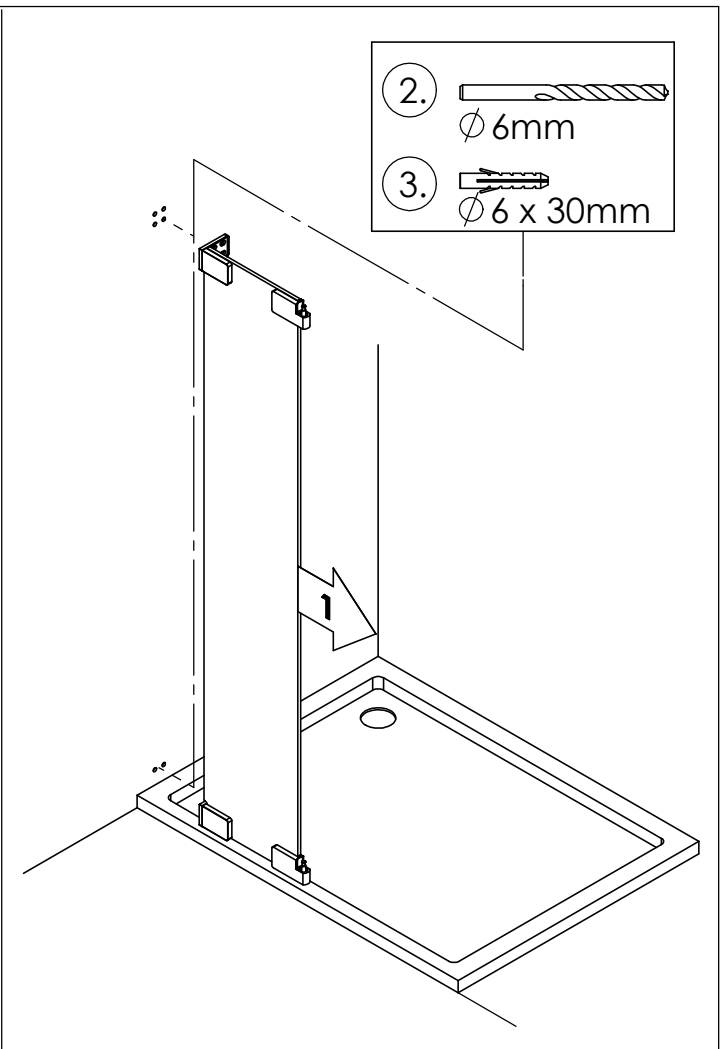

# SHOWER PERFORMANCE

MONTAGEANLEITUNG

10 119

- ⊕ 8x M6 x 16
- ⊕ 8x
- 8x
- 11x  $\varnothing$ 4,2 x 38
- ◆ 11x  $\varnothing$ 6 x 30

- 1.   $\varnothing 6\text{mm}$
- 2.   $\varnothing 6 \times 30\text{mm}$