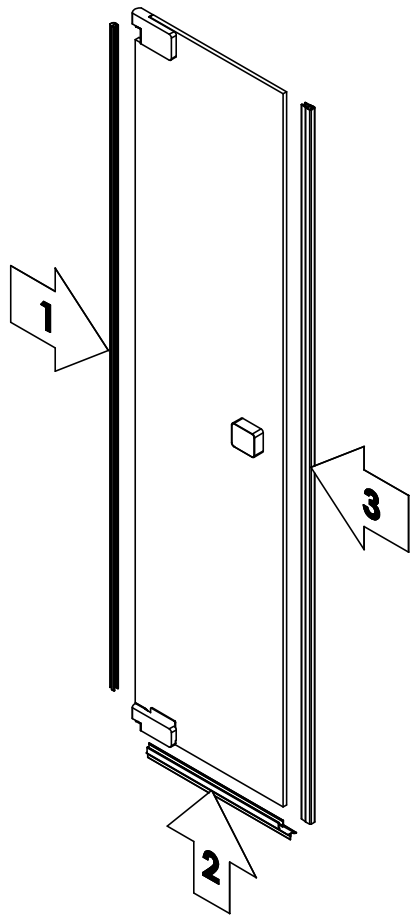

# SHOWER PERFORMANCE

MONTAGEANLEITUNG

10 119

- ⊕ 8x M6 x 16
- ⊕ 8x
- 8x
- 11x  $\varnothing$ 4,2 x 38
- ◆ 11x  $\varnothing$ 6 x 30

- 1.   $\varnothing 6\text{mm}$
- 2.   $\varnothing 6 \times 30\text{mm}$