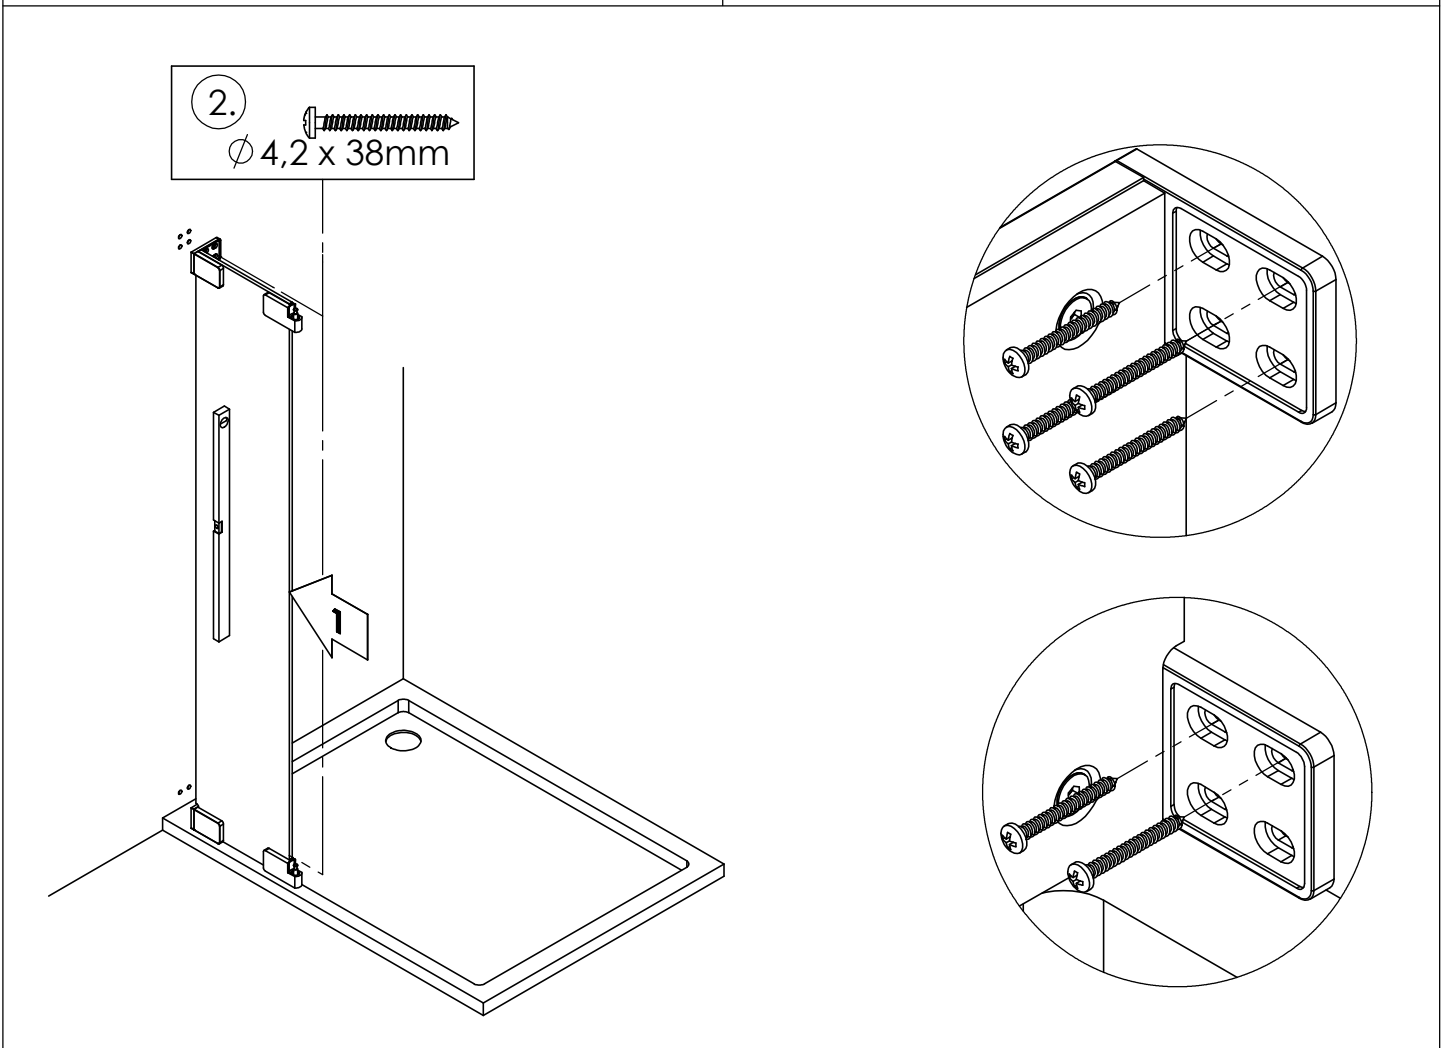

# SHOWER PERFORMANCE

MONTAGEANLEITUNG

10 119

- ⊕ 8x M6 x 16
- ⊕ 8x
- 8x
- 11x  $\varnothing$ 4,2 x 38
- ◆ 11x  $\varnothing$ 6 x 30

- 1.   $\varnothing 6\text{mm}$
- 2.   $\varnothing 6 \times 30\text{mm}$