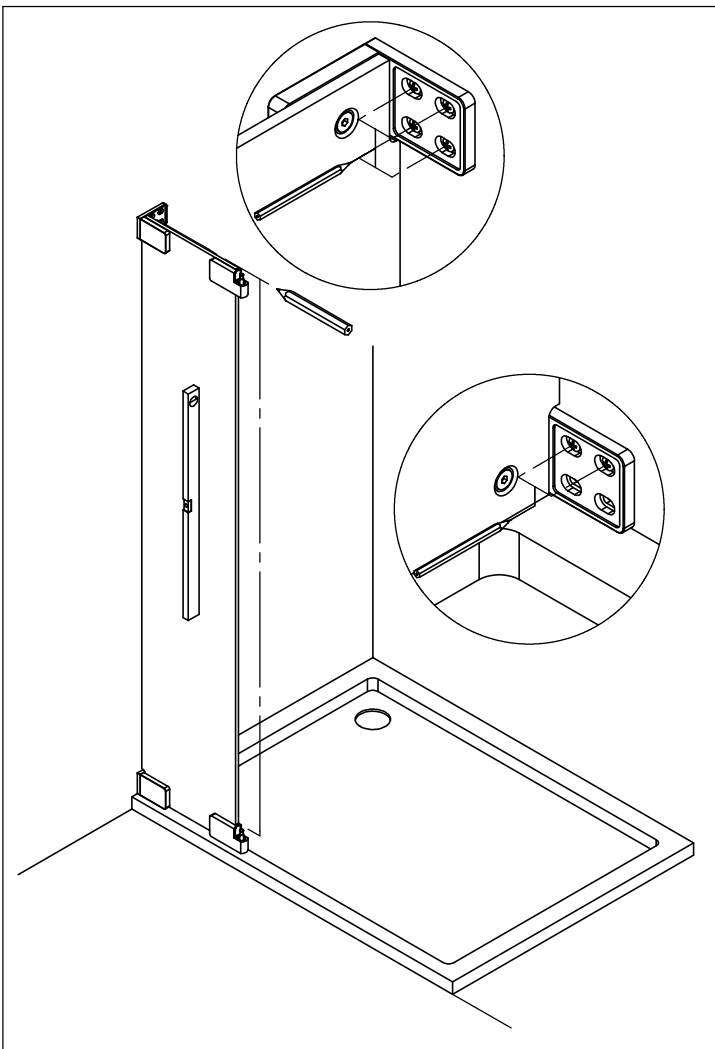

# SHOWER PERFORMANCE

MONTAGEANLEITUNG

10 119

- ⊕ 8x M6 x 16
- ⊕ 8x
- 8x
- 11x  $\varnothing$ 4,2 x 38
- ◆ 11x  $\varnothing$ 6 x 30

- 1.   $\varnothing 6\text{mm}$
- 2.   $\varnothing 6 \times 30\text{mm}$