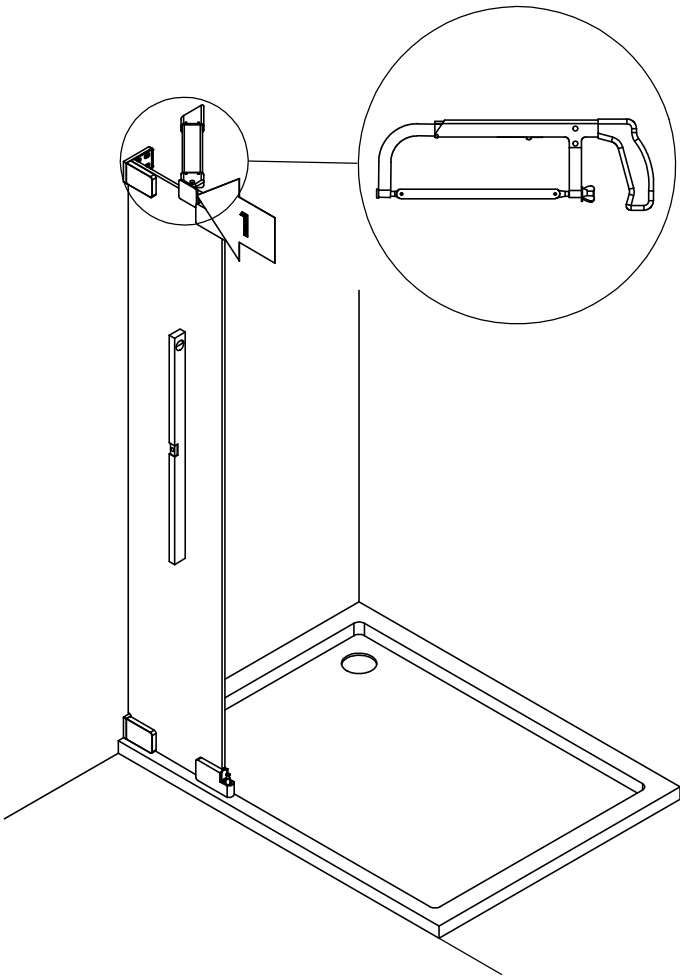

# SHOWER PERFORMANCE

MONTAGEANLEITUNG

10 119

- ⊕ 8x M6 x 16
- ⊕ 8x
- 8x
- 11x  $\varnothing$ 4,2 x 38
- ◆ 11x  $\varnothing$ 6 x 30

- 1.   $\varnothing 6\text{mm}$
- 2.   $\varnothing 6 \times 30\text{mm}$