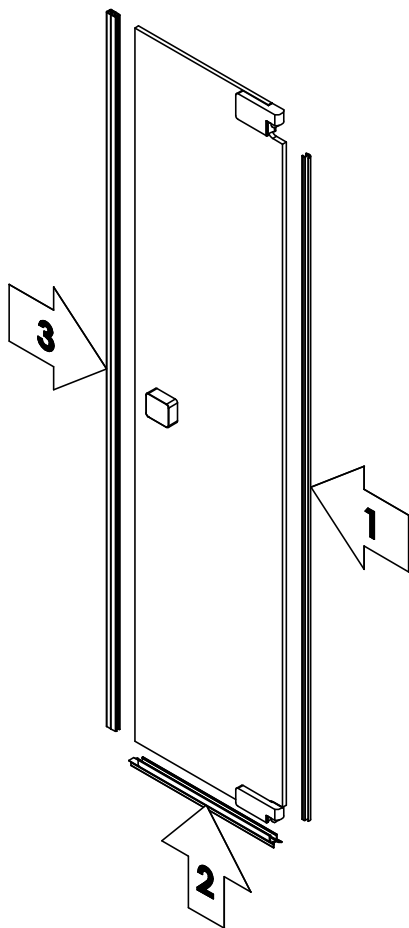

# SHOWER PERFORMANCE

MONTAGEANLEITUNG

10 119

- ⊕ 8x M6 x 16
- ⊕ 8x
- 8x
- 11x  $\varnothing$ 4,2 x 38
- ◆ 11x  $\varnothing$ 6 x 30

- 1.   $\varnothing 6\text{mm}$
- 2.   $\varnothing 6 \times 30\text{mm}$