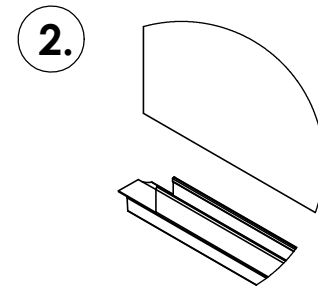

# SHOWER PERFORMANCE

MONTAGEANLEITUNG

10 119

- ⊕ 8x M6 x 16
- ⊕ 8x
- 8x
- 11x  $\varnothing$ 4,2 x 38
- ◆ 11x  $\varnothing$ 6 x 30

- 1.   $\varnothing 6\text{mm}$
- 2.   $\varnothing 6 \times 30\text{mm}$