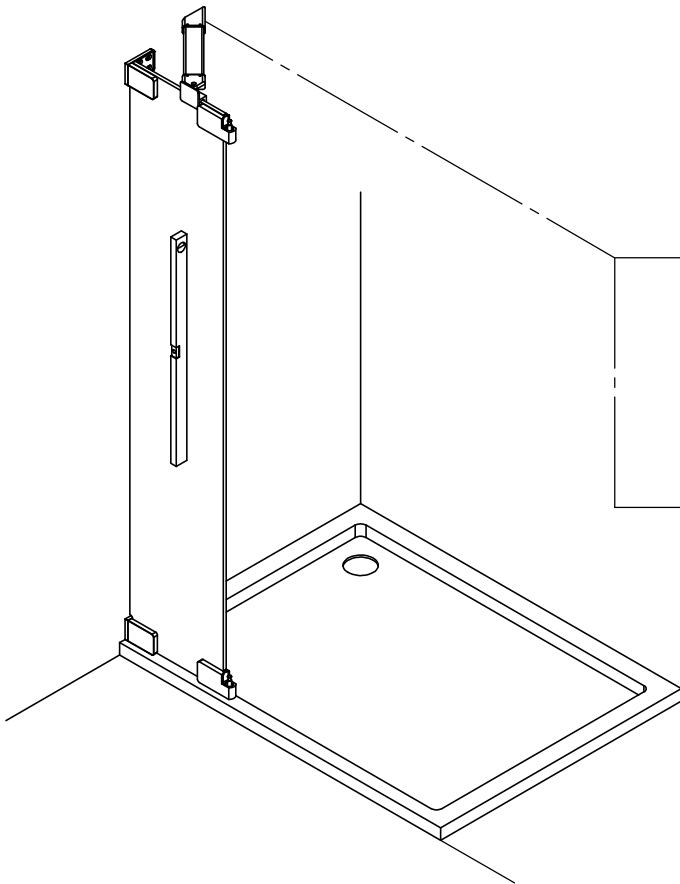

# SHOWER PERFORMANCE

MONTAGEANLEITUNG

10 119

- ⊕ 8x M6 x 16
- ⊕ 8x
- 8x
- 11x  $\varnothing$ 4,2 x 38
- ◆ 11x  $\varnothing$ 6 x 30

- 1.   $\varnothing 6\text{mm}$
- 2.   $\varnothing 6 \times 30\text{mm}$