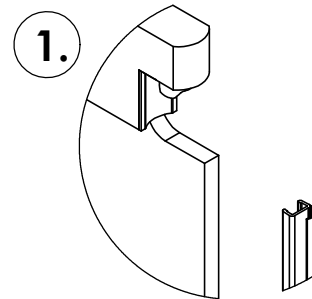

# SHOWER PERFORMANCE

MONTAGEANLEITUNG

10 119

- ⊕ 8x M6 x 16
- ⊕ 8x
- 8x
- 11x  $\varnothing$ 4,2 x 38
- ◆ 11x  $\varnothing$ 6 x 30

- 1.   $\varnothing 6\text{mm}$
- 2.   $\varnothing 6 \times 30\text{mm}$