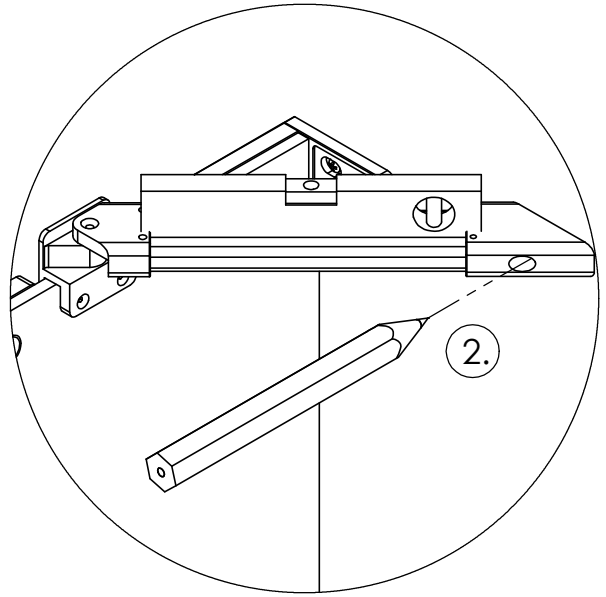

# SHOWER PERFORMANCE

MONTAGEANLEITUNG

10 119

- ⊕ 8x M6 x 16
- ⊕ 8x
- 8x
- 11x  $\varnothing$ 4,2 x 38
- ◆ 11x  $\varnothing$ 6 x 30

- 1.   $\varnothing 6\text{mm}$
- 2.   $\varnothing 6 \times 30\text{mm}$