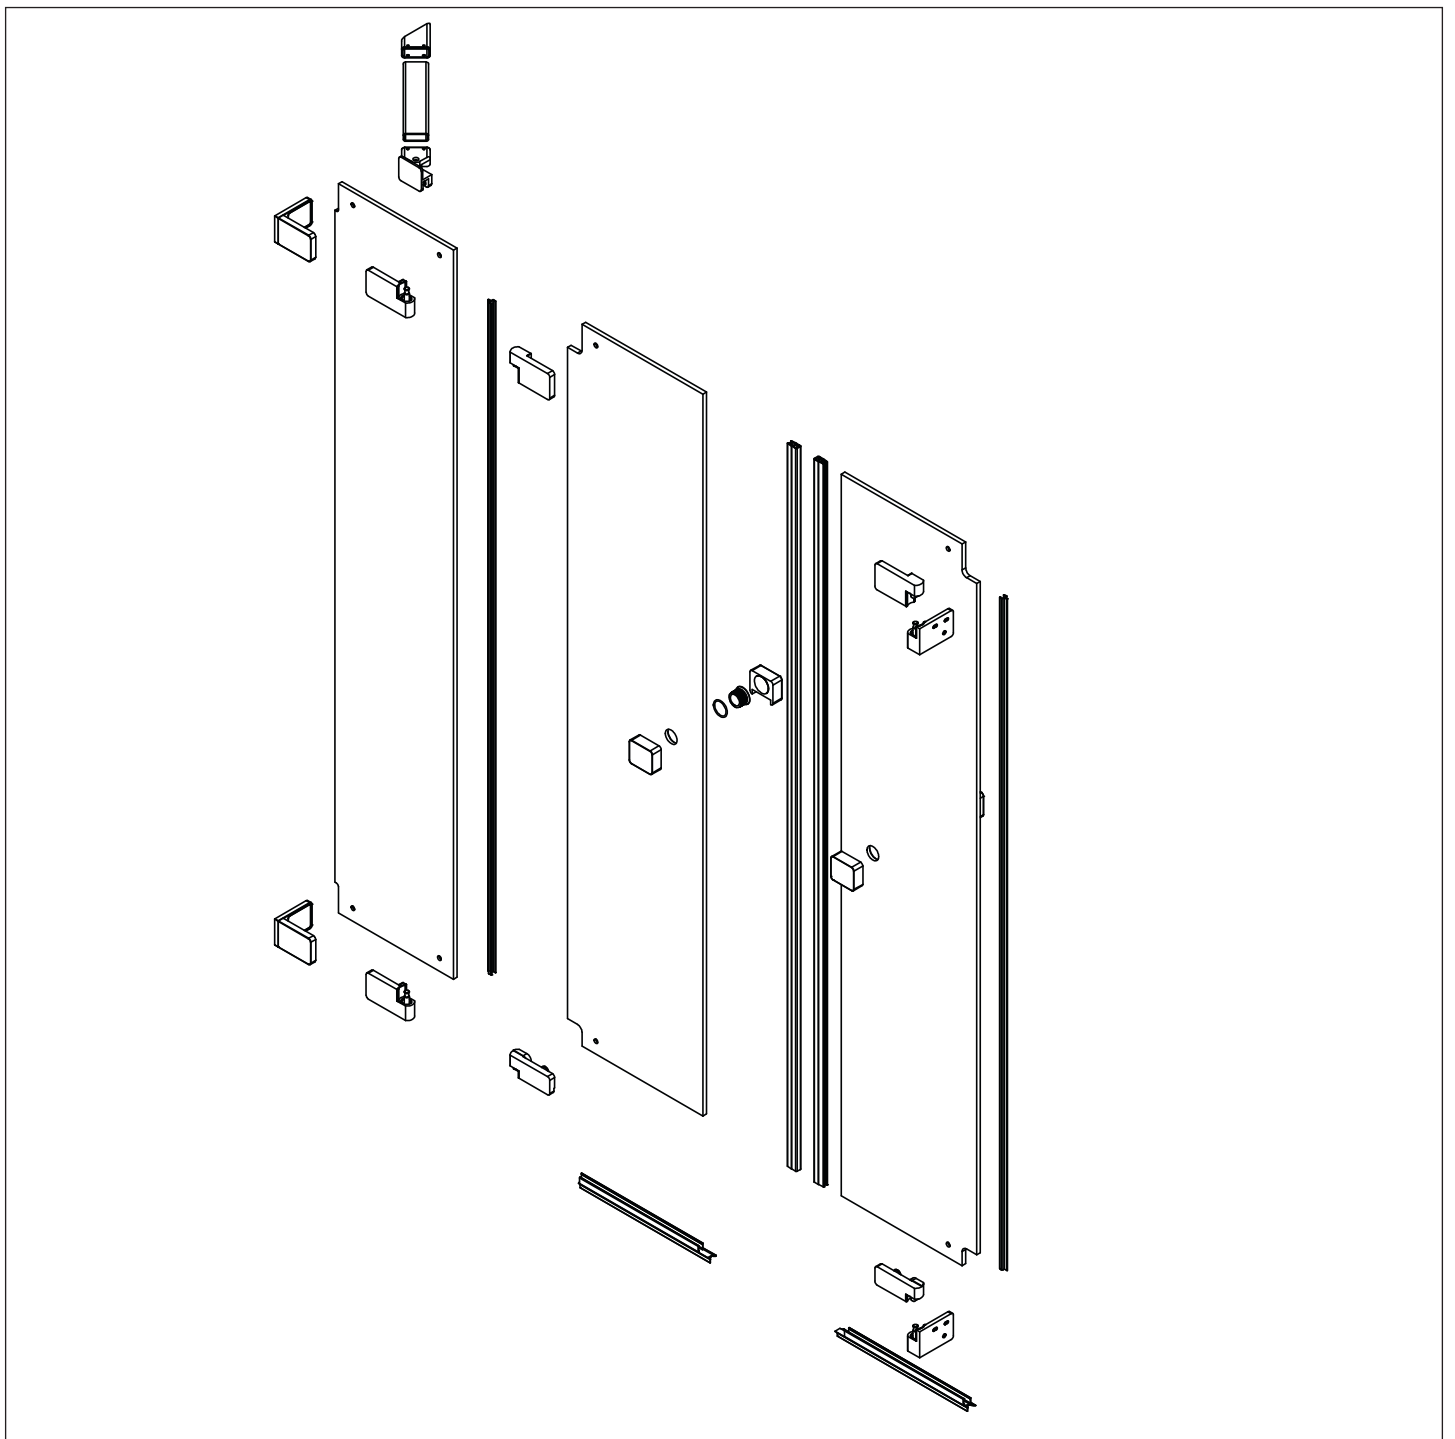

# SHOWER PERFORMANCE

MONTAGEANLEITUNG

10 119

- ⊕ 8x M6 x 16
- ⊕ 8x
- 8x
- 11x  $\varnothing$ 4,2 x 38
- ◆ 11x  $\varnothing$ 6 x 30

- 1.   $\varnothing 6\text{mm}$
- 2.   $\varnothing 6 \times 30\text{mm}$