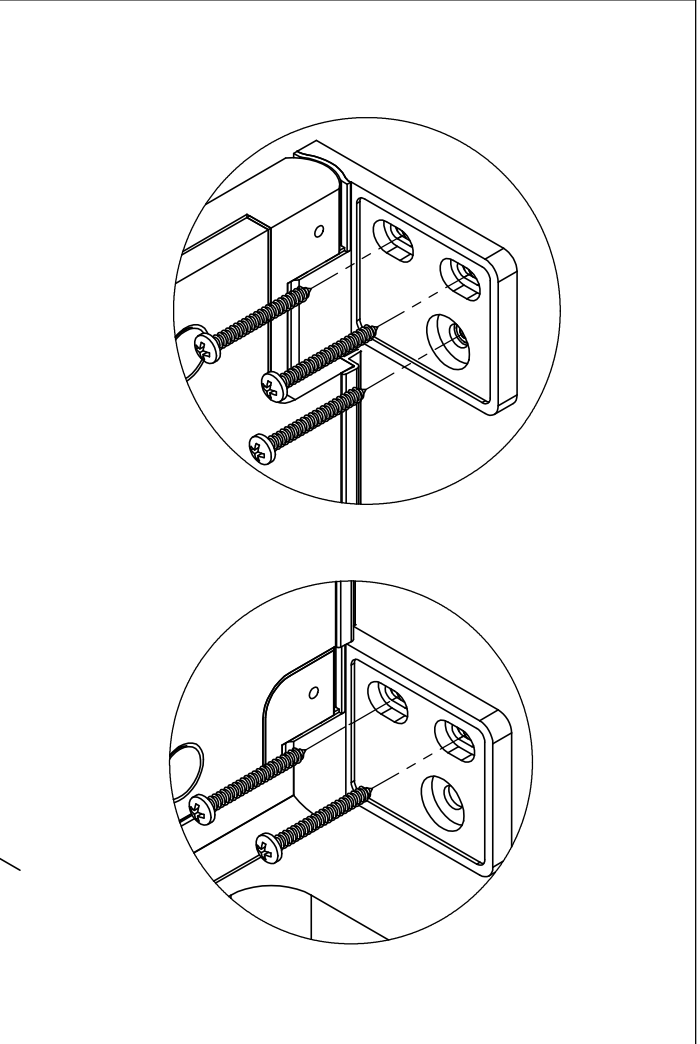

TARDIS

SHOWER PERFORMANCE

MONTAGEANLEITUNG

20 200

- 4x M6 x 16
- 4x
- 4x
- 10x $\varnothing 4,2 \times 38$
- 10x $\varnothing 6 \times 30$

A.

B.

TARDIS
GLASMANUFAKTUR