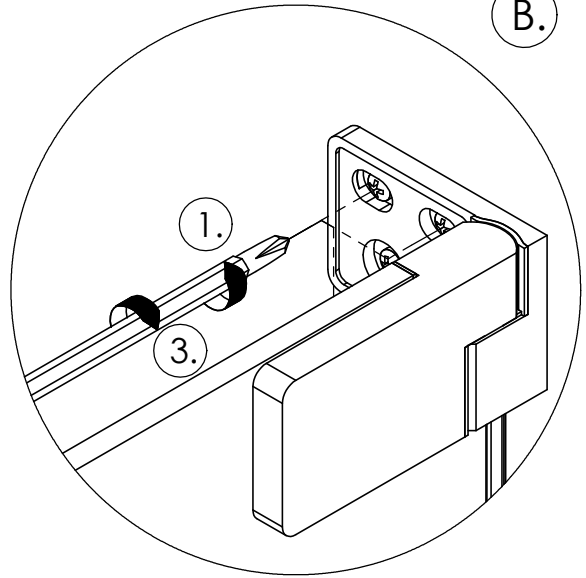

TARDIS

SHOWER PERFORMANCE

MONTAGEANLEITUNG

20 200

- 4x M6 x 16
- 4x
- 4x
- 10x $\varnothing 4,2 \times 38$
- 10x $\varnothing 6 \times 30$

A.

B.

TARDIS
GLASMANUFAKTUR