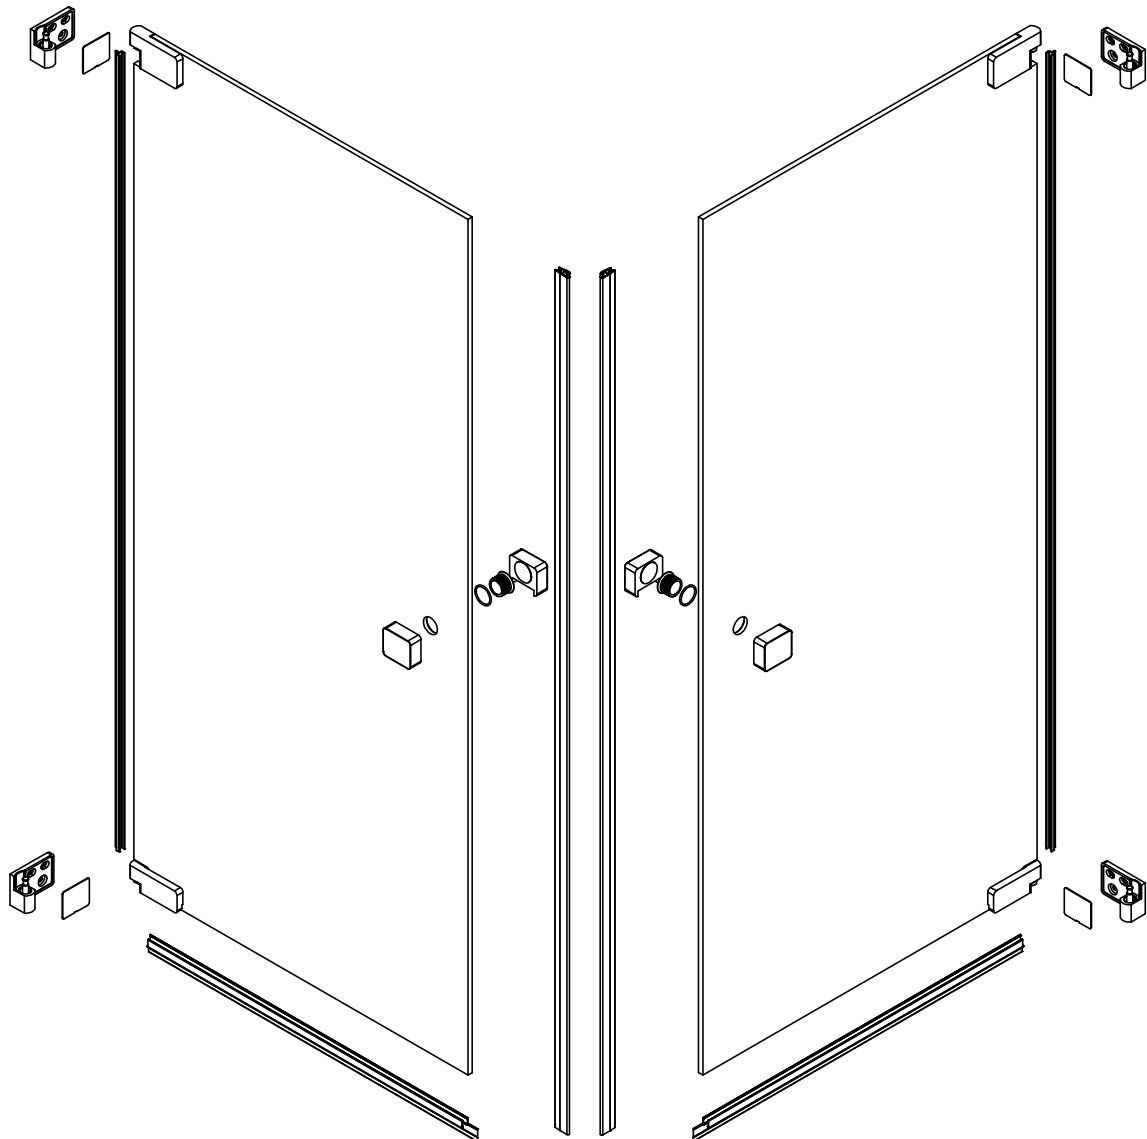

TARDIS

SHOWER PERFORMANCE

MONTAGEANLEITUNG

20 200

- 4x M6 x 16
- 4x
- 4x
- 10x $\varnothing 4,2 \times 38$
- 10x $\varnothing 6 \times 30$

A.

B.

TARDIS
GLASMANUFAKTUR