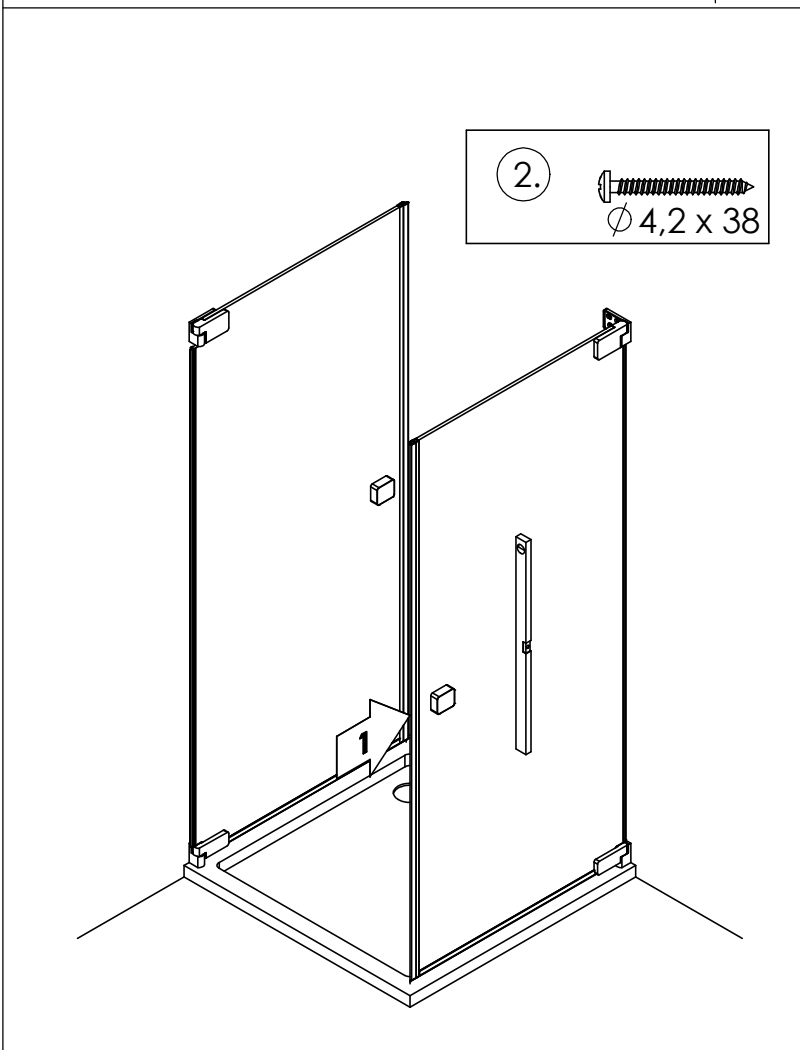

TARDIS

SHOWER PERFORMANCE

MONTAGEANLEITUNG

20 200

- 4x M6 x 16
- 4x
- 4x
- 10x $\varnothing 4,2 \times 38$
- 10x $\varnothing 6 \times 30$

A.

B.

TARDIS
GLASMANUFAKTUR