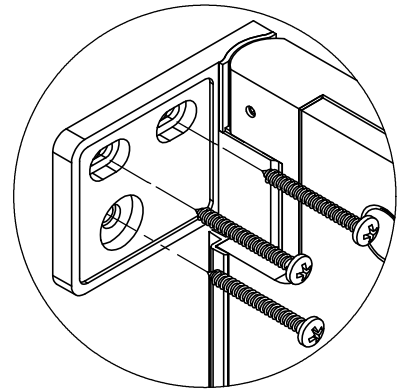

TARDIS

SHOWER PERFORMANCE

MONTAGEANLEITUNG

20 200

- 4x M6 x 16
- 4x
- 4x
- 10x $\varnothing 4,2 \times 38$
- 10x $\varnothing 6 \times 30$

A.

B.

TARDIS
GLASMANUFAKTUR