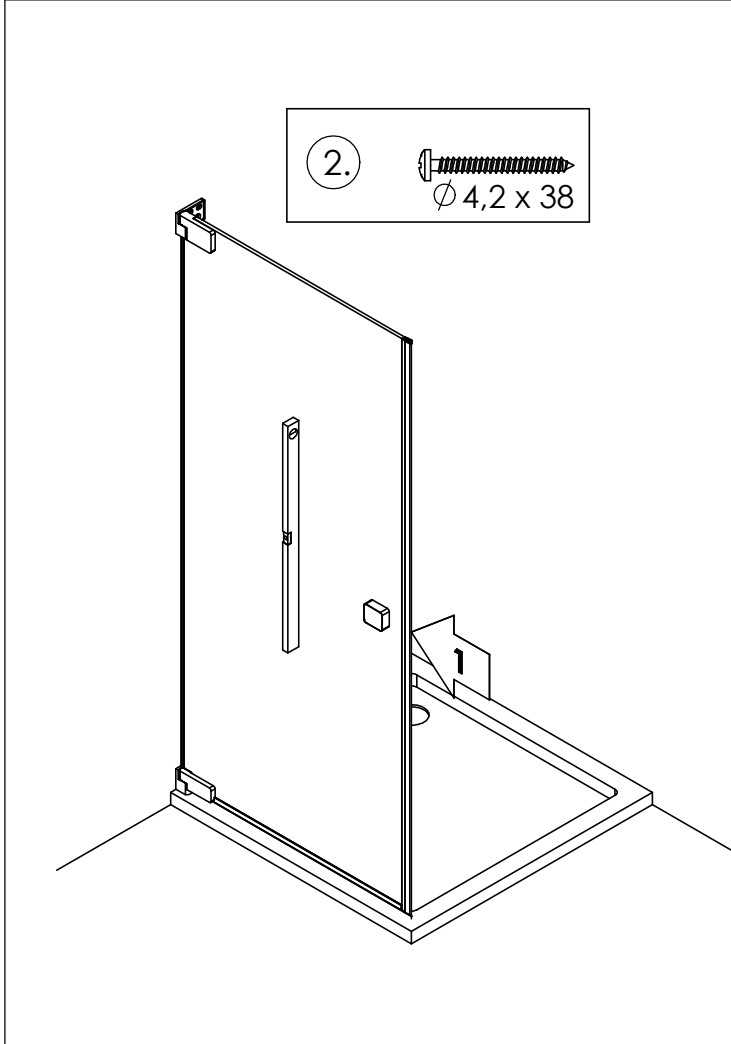

TARDIS

SHOWER PERFORMANCE

MONTAGEANLEITUNG

20 200

- 4x M6 x 16
- 4x
- 4x
- 10x $\varnothing 4,2 \times 38$
- 10x $\varnothing 6 \times 30$

A.

B.

TARDIS
GLASMANUFAKTUR