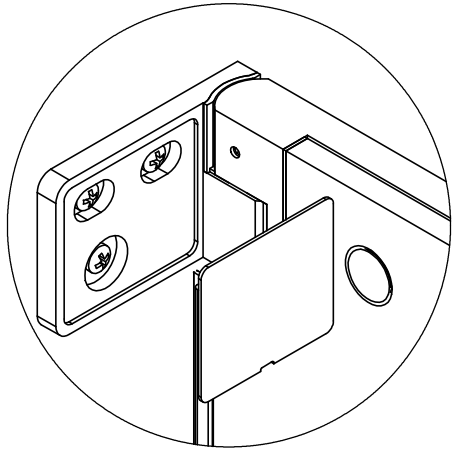

TARDIS

SHOWER PERFORMANCE

MONTAGEANLEITUNG

20 200

- 4x M6 x 16
- 4x
- 4x
- 10x $\varnothing 4,2 \times 38$
- 10x $\varnothing 6 \times 30$

A.

B.

TARDIS
GLASMANUFAKTUR