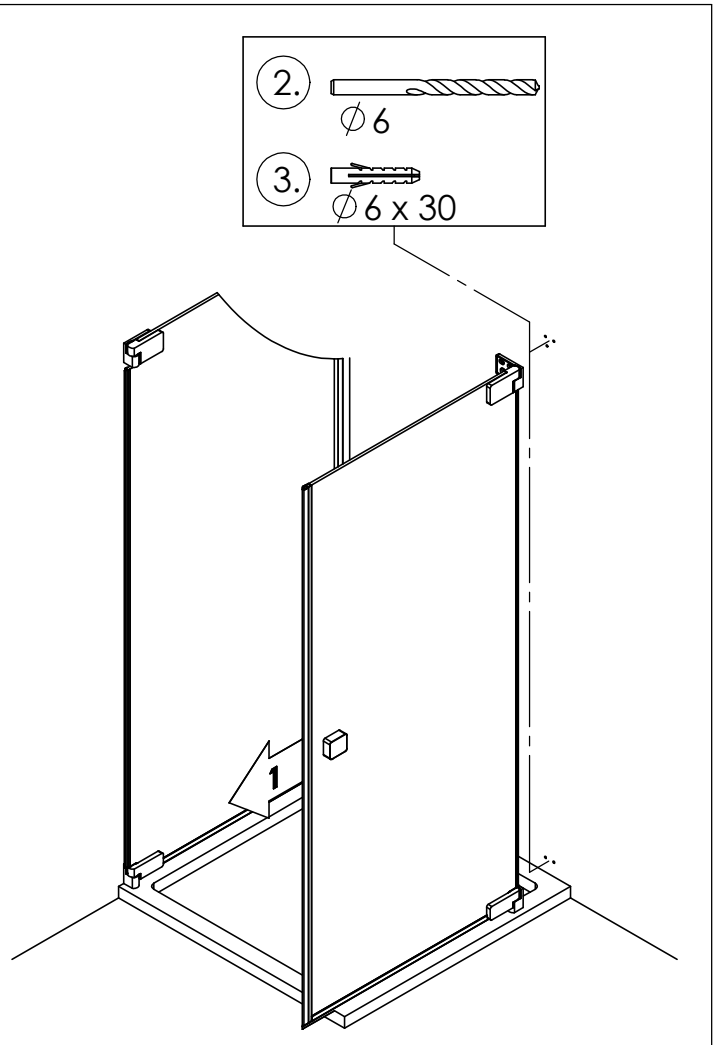

TARDIS

SHOWER PERFORMANCE

MONTAGEANLEITUNG

20 200

- 4x M6 x 16
- 4x
- 4x
- 10x $\varnothing 4,2 \times 38$
- 10x $\varnothing 6 \times 30$

A.

B.

TARDIS
GLASMANUFAKTUR