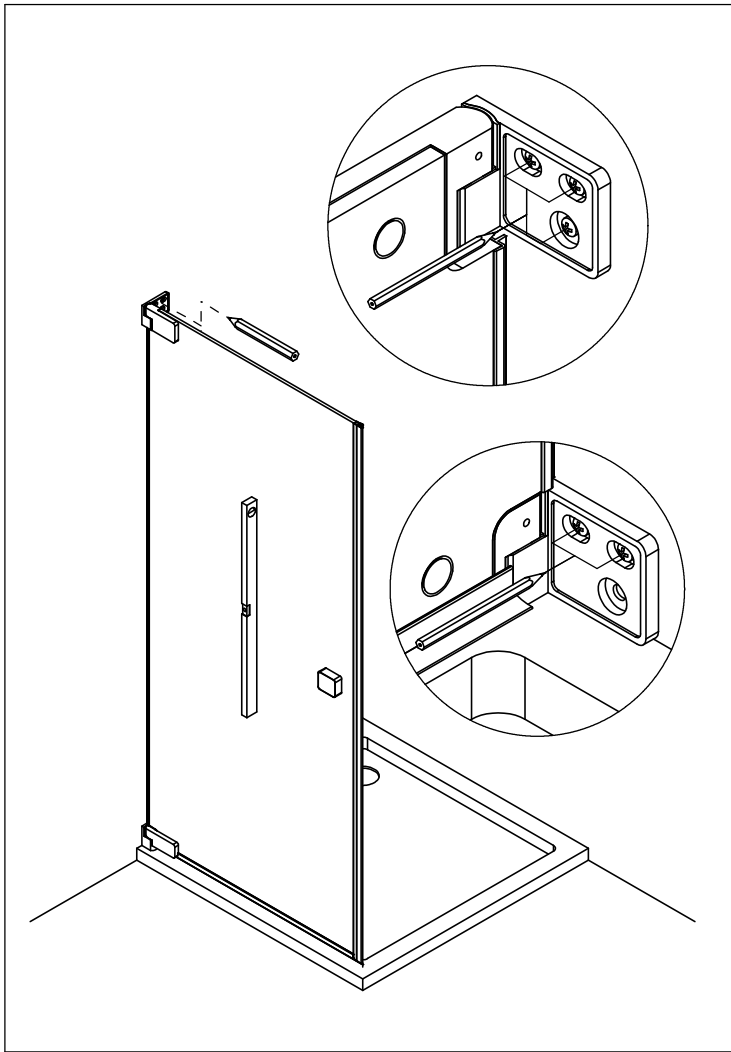

TARDIS

SHOWER PERFORMANCE

MONTAGEANLEITUNG

20 200

- 4x M6 x 16
- 4x
- 4x
- 10x $\varnothing 4,2 \times 38$
- 10x $\varnothing 6 \times 30$

A.

B.

TARDIS
GLASMANUFAKTUR