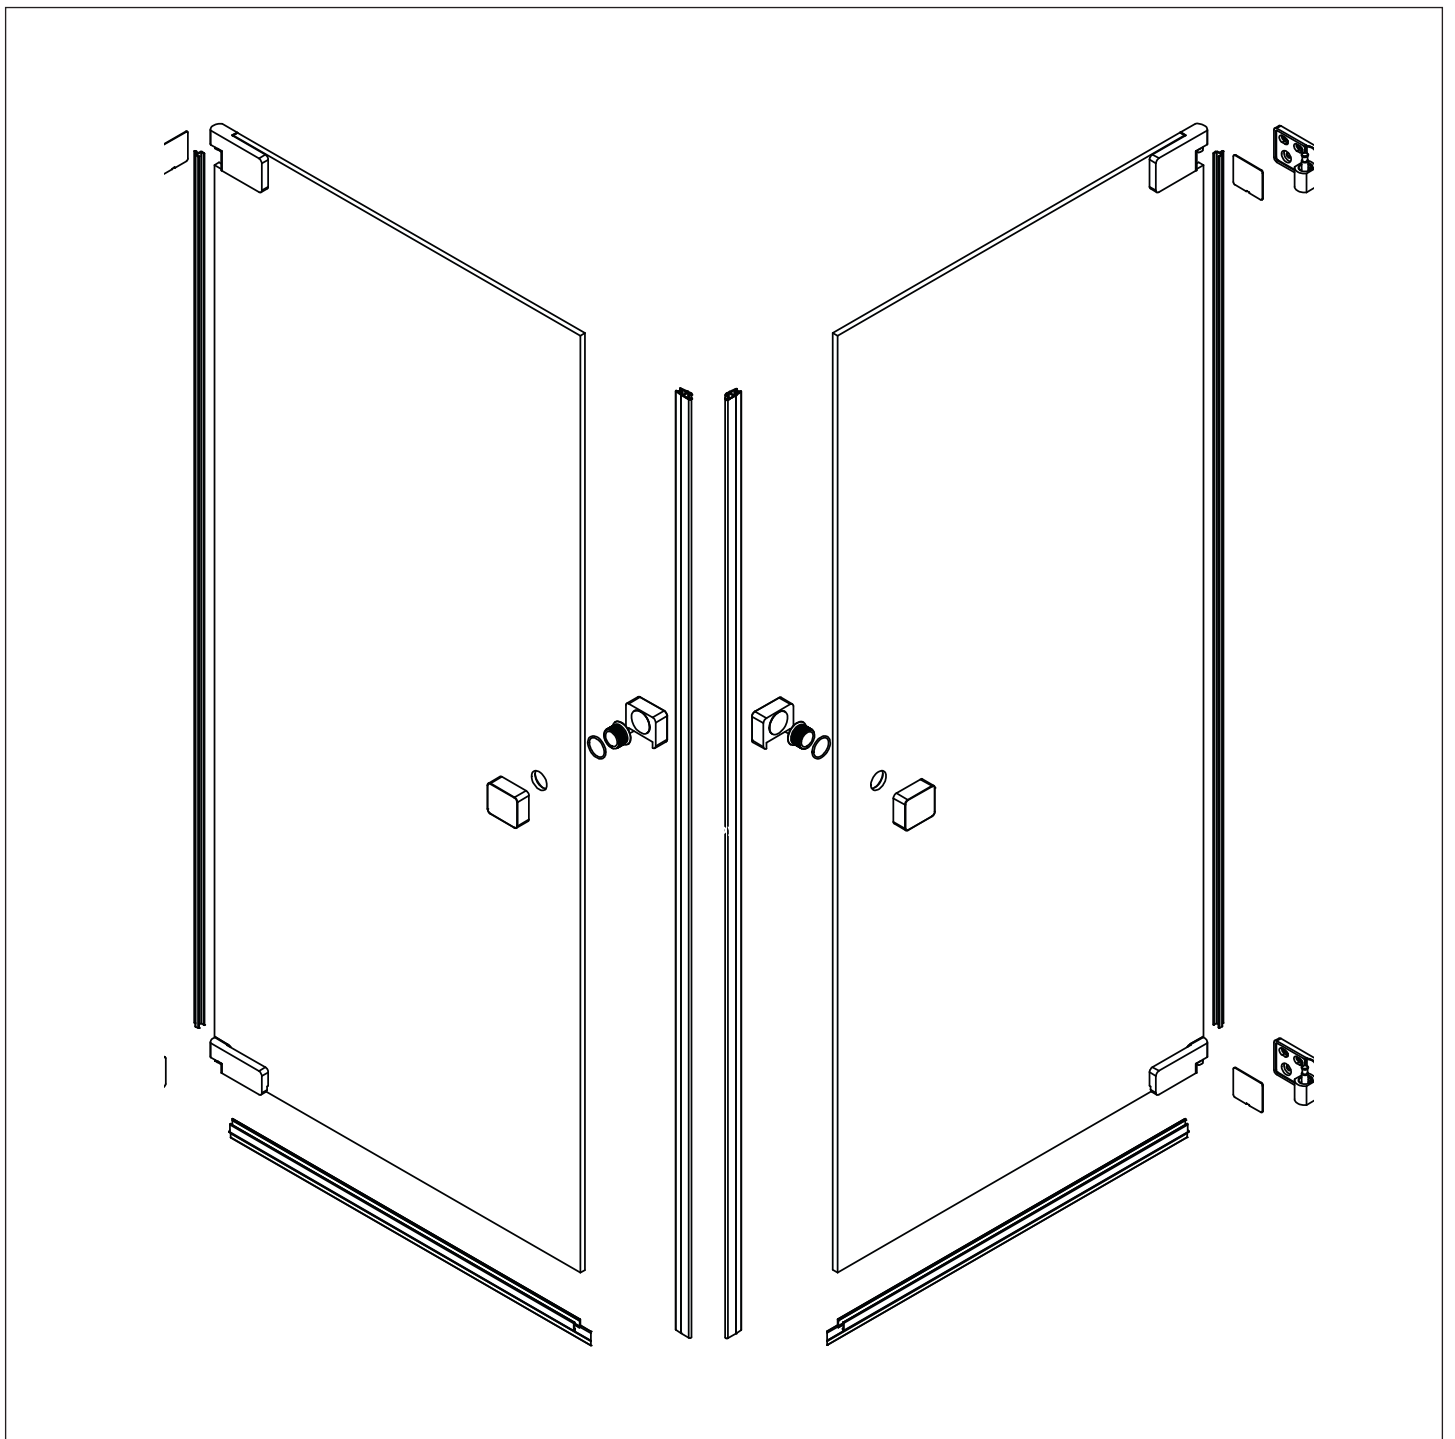

TARDIS

SHOWER PERFORMANCE

MONTAGEANLEITUNG

20 200

- 4x M6 x 16
- 4x
- 4x
- 10x $\varnothing 4,2 \times 38$
- 10x $\varnothing 6 \times 30$

A.

B.

TARDIS
GLASMANUFAKTUR