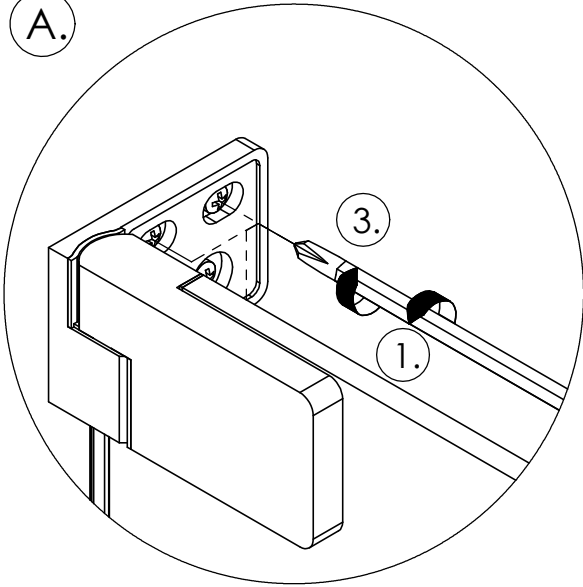

TARDIS

SHOWER PERFORMANCE

MONTAGEANLEITUNG

20 200

- 4x M6 x 16
- 4x
- 4x
- 10x $\varnothing 4,2 \times 38$
- 10x $\varnothing 6 \times 30$

A.

B.

TARDIS
GLASMANUFAKTUR