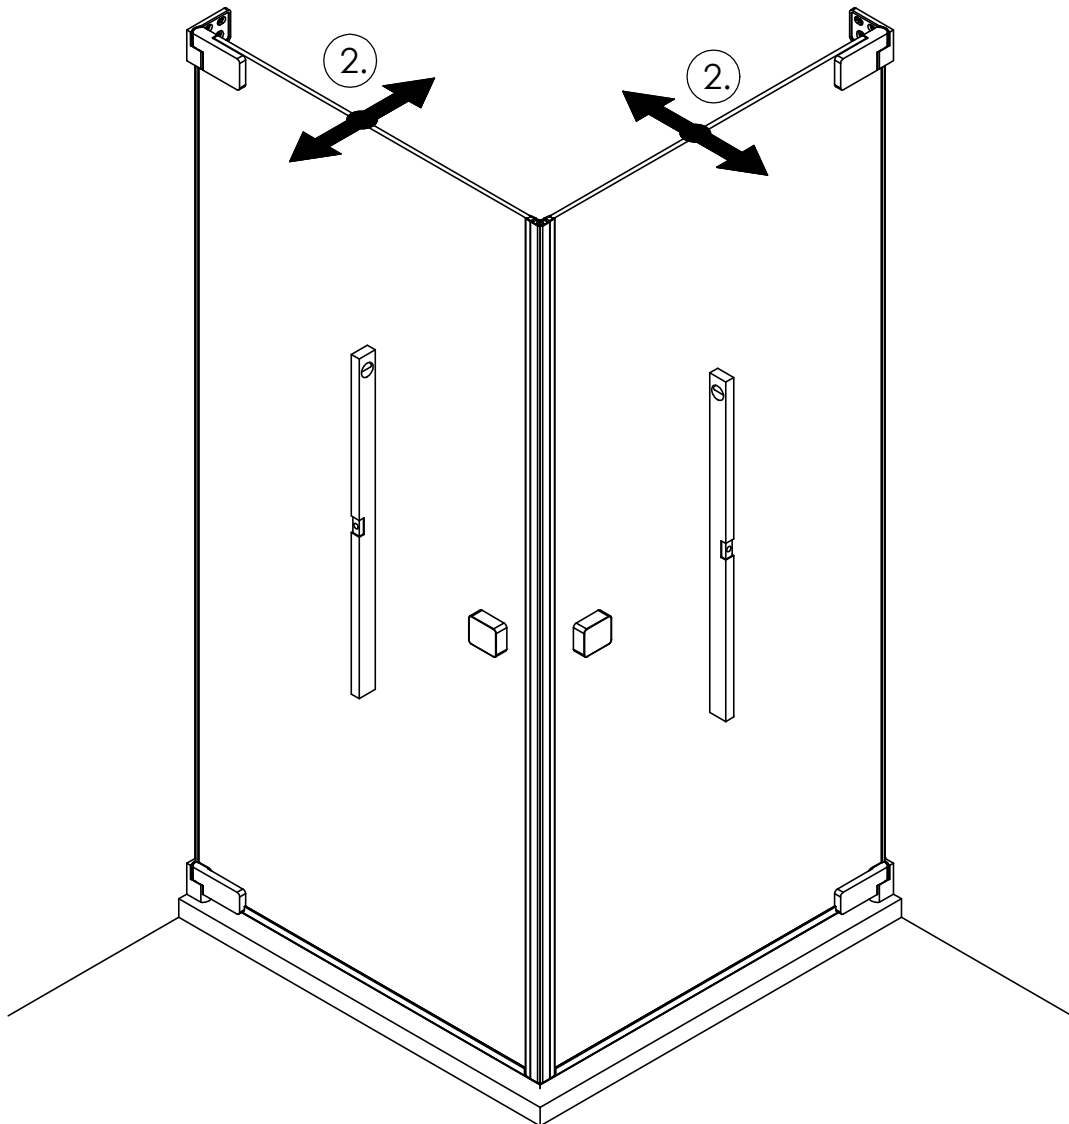

TARDIS

SHOWER PERFORMANCE

MONTAGEANLEITUNG

20 200

- 4x M6 x 16
- 4x
- 4x
- 10x $\varnothing 4,2 \times 38$
- 10x $\varnothing 6 \times 30$

A.

B.

TARDIS
GLASMANUFAKTUR