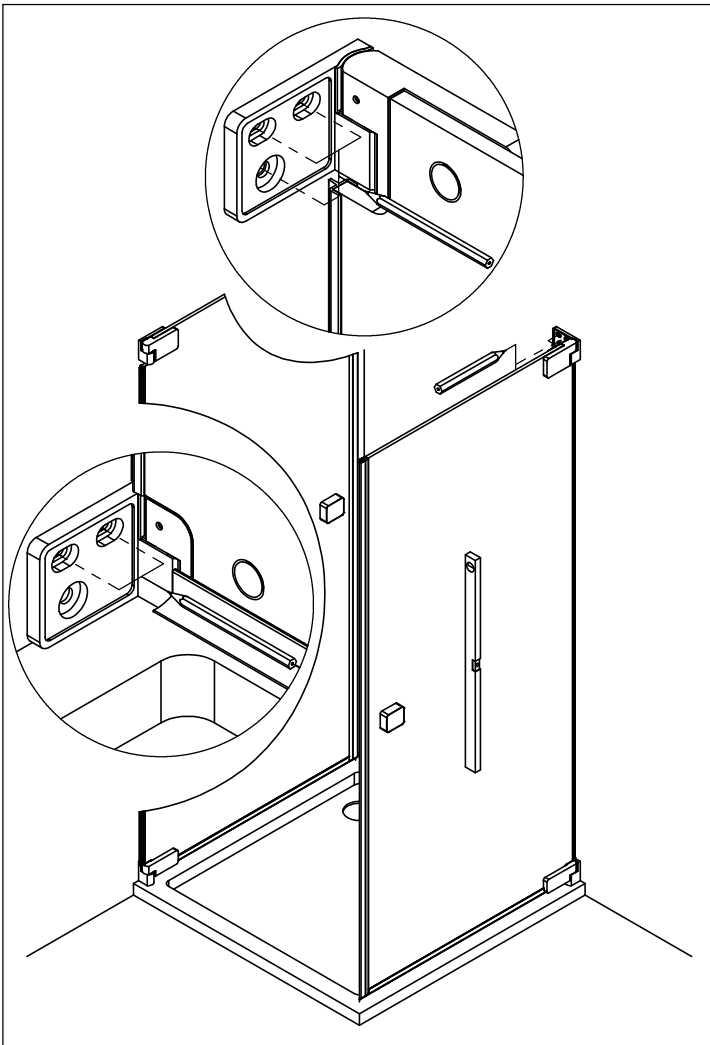

TARDIS

SHOWER PERFORMANCE

MONTAGEANLEITUNG

20 200

- 4x M6 x 16
- 4x
- 4x
- 10x $\varnothing 4,2 \times 38$
- 10x $\varnothing 6 \times 30$

A.

B.

TARDIS
GLASMANUFAKTUR