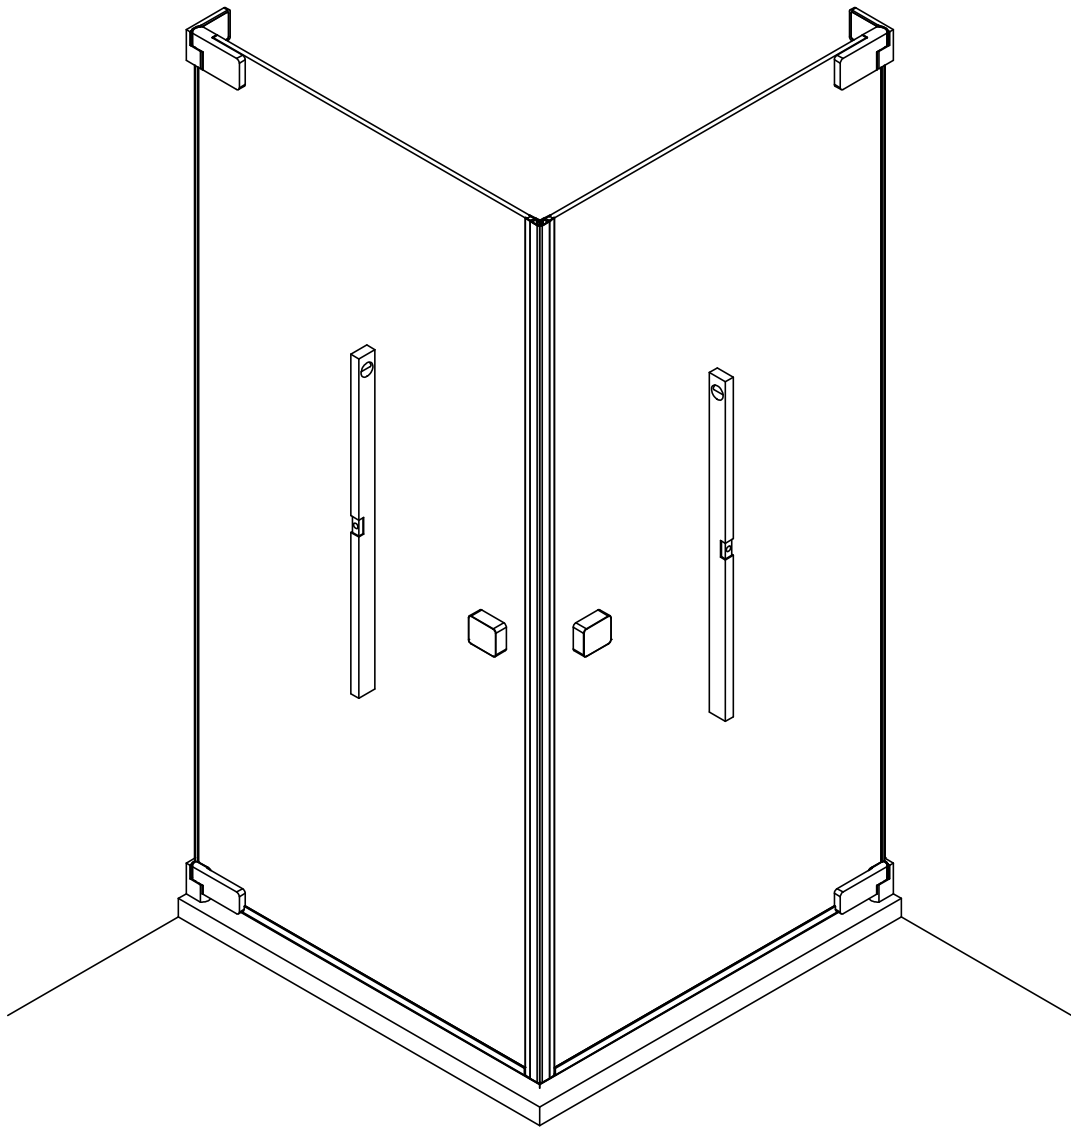

TARDIS

SHOWER PERFORMANCE

MONTAGEANLEITUNG

20 200

- 4x M6 x 16
- 4x
- 4x
- 10x $\varnothing 4,2 \times 38$
- 10x $\varnothing 6 \times 30$

A.

B.

TARDIS
GLASMANUFAKTUR