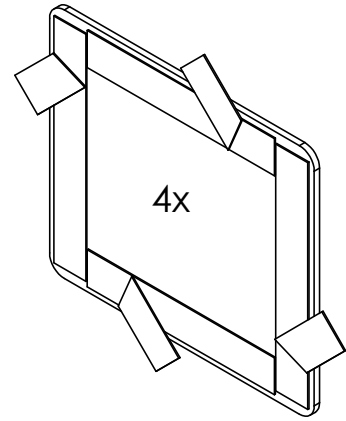

TARDIS

SHOWER PERFORMANCE

MONTAGEANLEITUNG

20 200

- 4x M6 x 16
- 4x
- 4x
- 10x $\varnothing 4,2 \times 38$
- 10x $\varnothing 6 \times 30$

A.

B.

TARDIS
GLASMANUFAKTUR