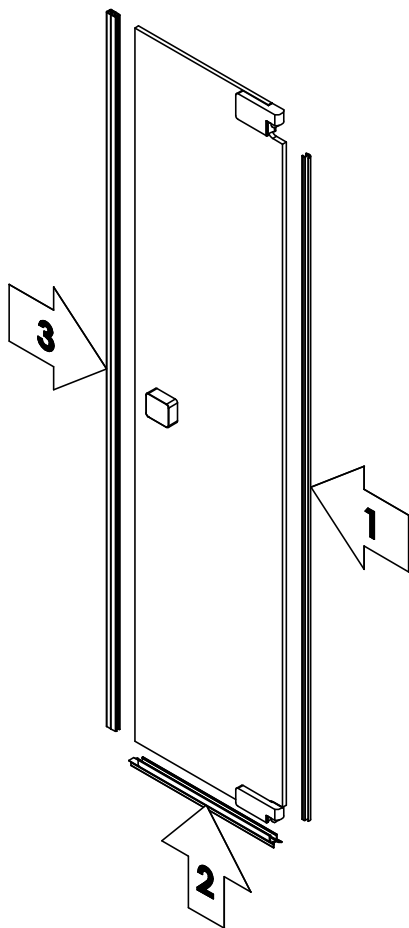

TARDIS

SHOWER PERFORMANCE

MONTAGEANLEITUNG

20 200

- 4x M6 x 16
- 4x
- 4x
- 10x $\varnothing 4,2 \times 38$
- 10x $\varnothing 6 \times 30$

A.

B.

TARDIS
GLASMANUFAKTUR