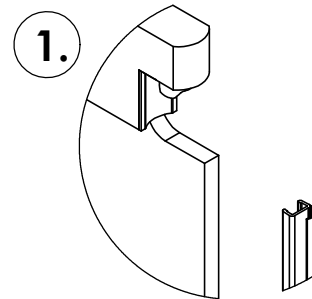

TARDIS

SHOWER PERFORMANCE

MONTAGEANLEITUNG

20 200

- 4x M6 x 16
- 4x
- 4x
- 10x $\varnothing 4,2 \times 38$
- 10x $\varnothing 6 \times 30$

A.

B.

TARDIS
GLASMANUFAKTUR