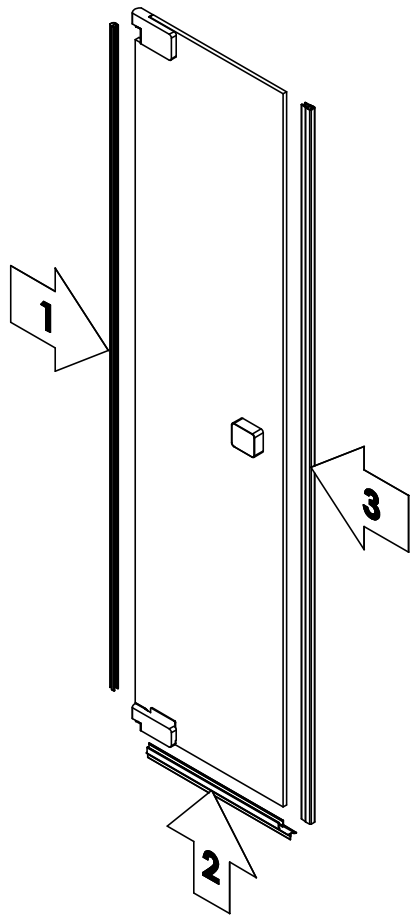

TARDIS

SHOWER PERFORMANCE

MONTAGEANLEITUNG

20 200

- 4x M6 x 16
- 4x
- 4x
- 10x $\varnothing 4,2 \times 38$
- 10x $\varnothing 6 \times 30$

A.

B.

TARDIS
GLASMANUFAKTUR