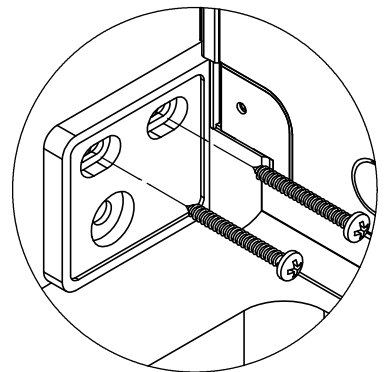

TARDIS

SHOWER PERFORMANCE

MONTAGEANLEITUNG

20 200

- 4x M6 x 16
- 4x
- 4x
- 10x $\varnothing 4,2 \times 38$
- 10x $\varnothing 6 \times 30$

A.

B.

TARDIS
GLASMANUFAKTUR