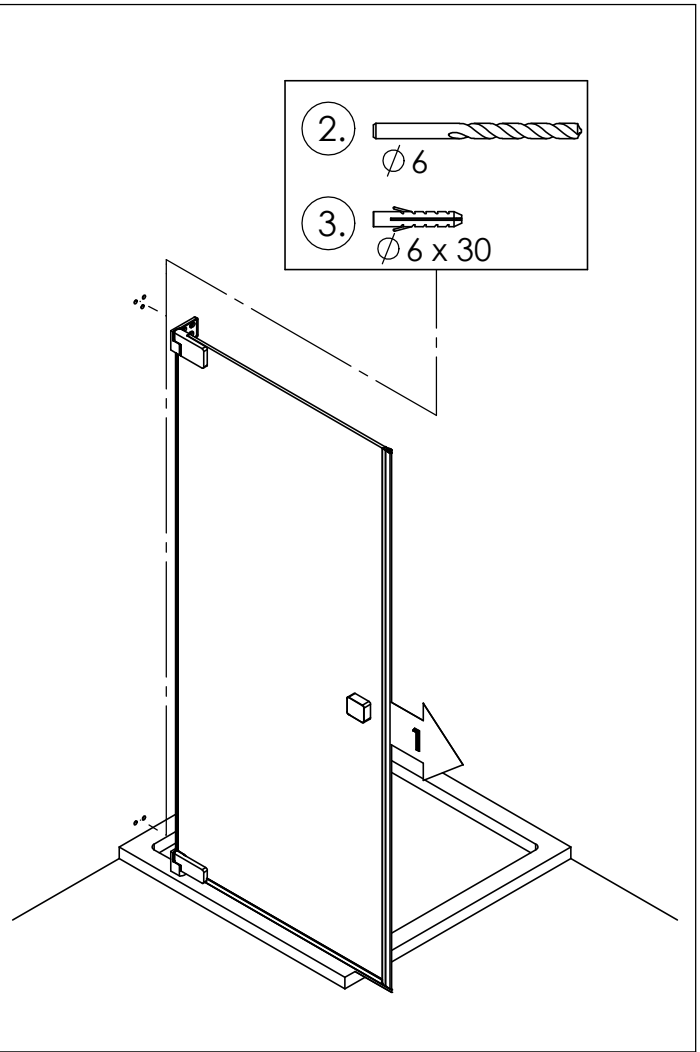

TARDIS

SHOWER PERFORMANCE

MONTAGEANLEITUNG

20 200

- 4x M6 x 16
- 4x
- 4x
- 10x $\varnothing 4,2 \times 38$
- 10x $\varnothing 6 \times 30$

A.

B.

TARDIS
GLASMANUFAKTUR