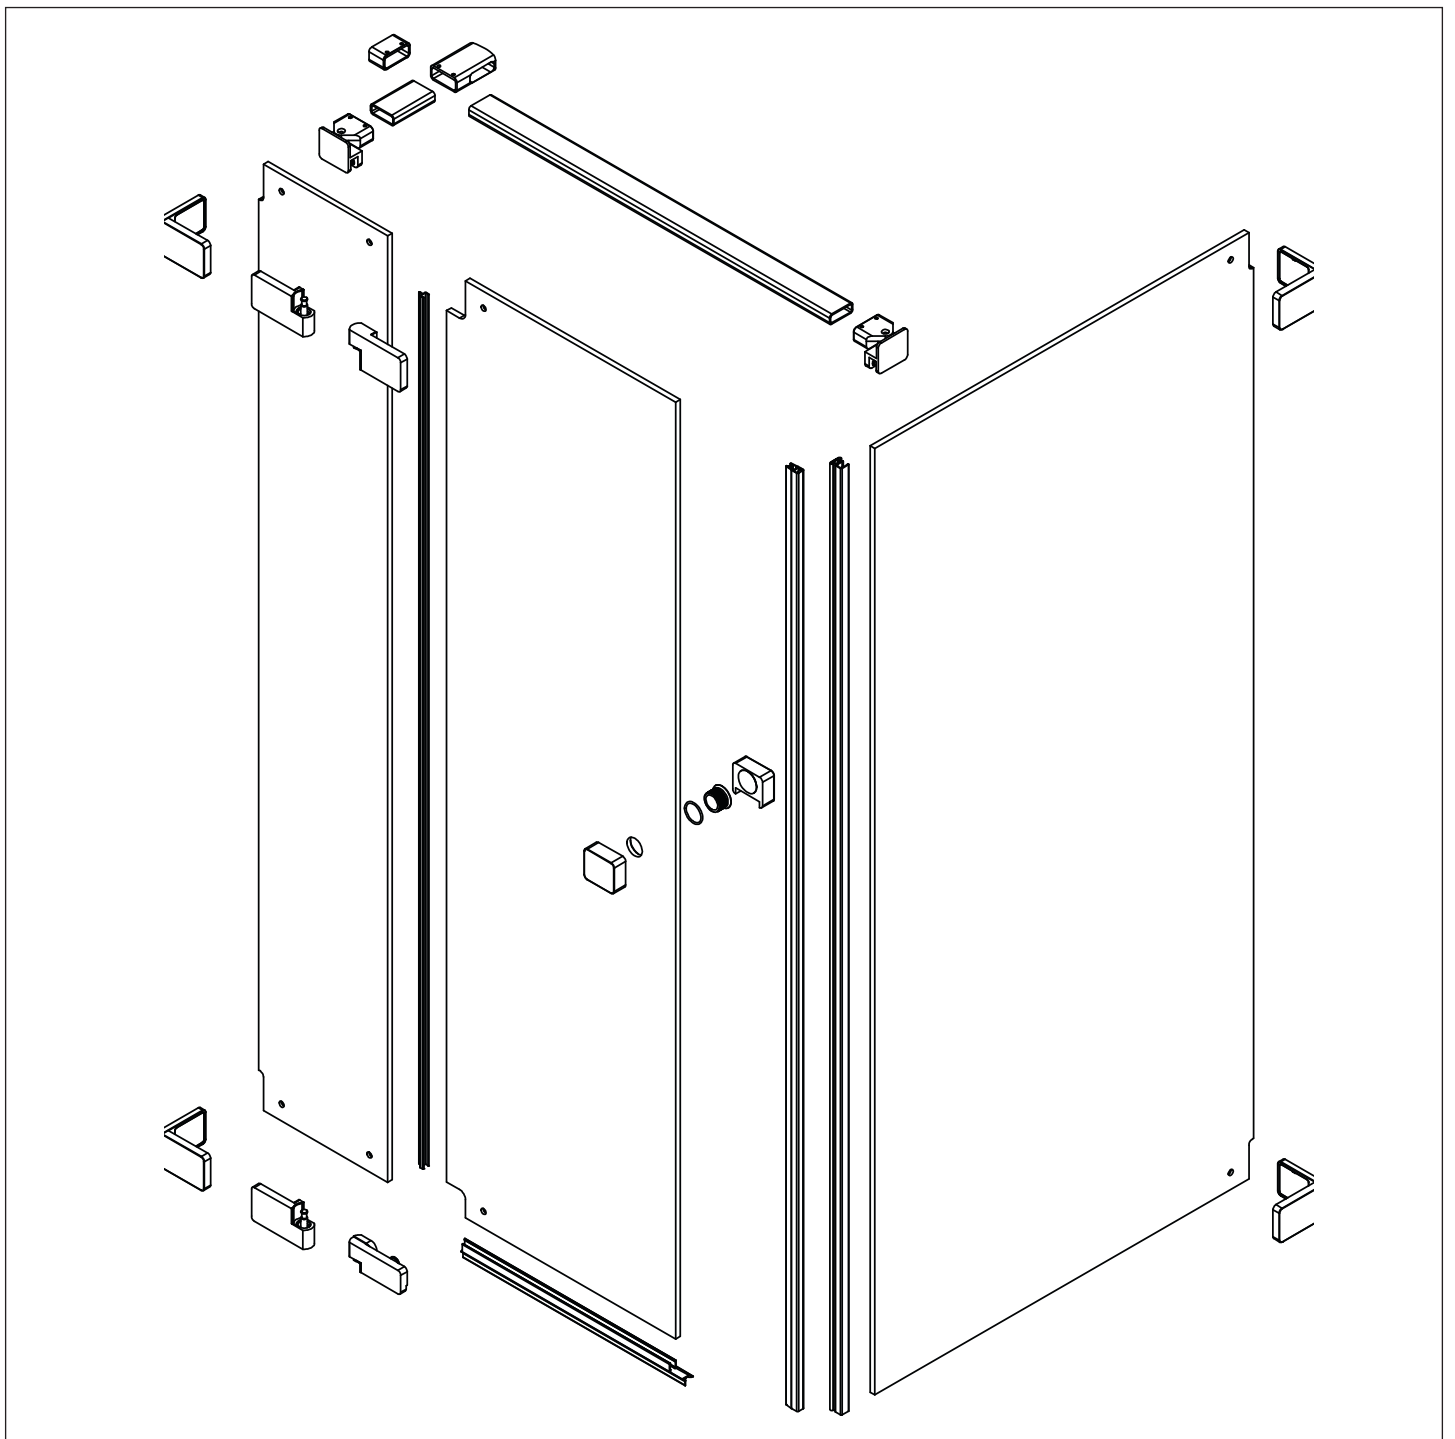

TARDIS

SHOWER PERFORMANCE

MONTAGEANLEITUNG

20 205

- 6x M6 x 16
- 6x
- 6x
- 12x \varnothing 4,2 x 38
- 12x \varnothing 6 x 30

- | | | | | | |
|--|----|--|----|--|----|
| | 1x | | 4x | | 2x |
| | 1x | | 1x | | 4x |
| | 1x | | 1x | | 1x |
| | 1x | | 2x | | 1x |