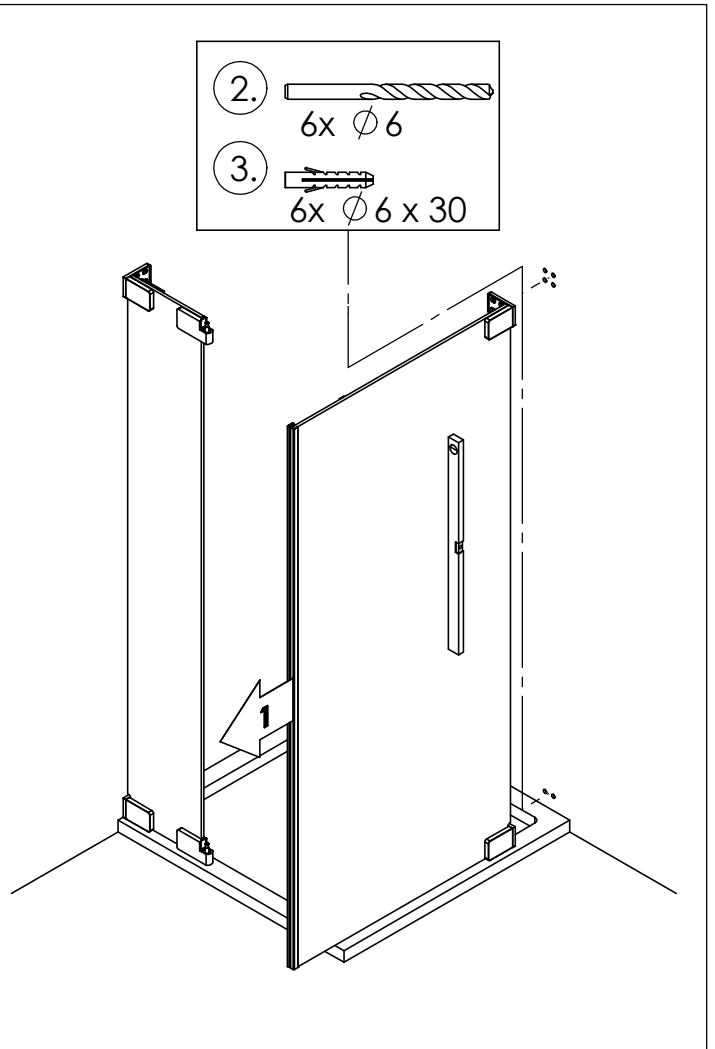

TARDIS

SHOWER PERFORMANCE

MONTAGEANLEITUNG

20 205

- 6x M6 x 16
- 6x
- 6x
- 12x \varnothing 4,2 x 38
- 12x \varnothing 6 x 30

- | | | | | | |
|--|----|--|----|--|----|
| | 1x | | 4x | | 2x |
| | 1x | | 1x | | 4x |
| | 1x | | 1x | | 1x |
| | 1x | | 2x | | 1x |