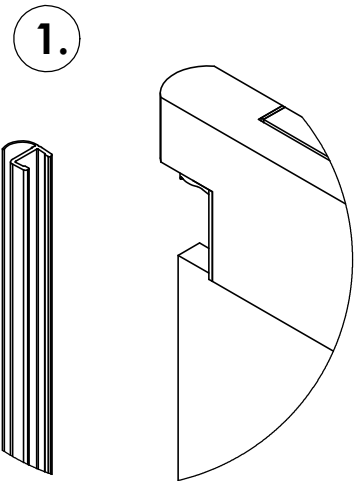

TARDIS

SHOWER PERFORMANCE

MONTAGEANLEITUNG

20 205

- 6x M6 x 16
- 6x
- 6x
- 12x \varnothing 4,2 x 38
- 12x \varnothing 6 x 30

- | | | | | | |
|--|----|--|----|--|----|
| | 1x | | 4x | | 2x |
| | 1x | | 1x | | 4x |
| | 1x | | 1x | | 1x |
| | 1x | | 2x | | 1x |