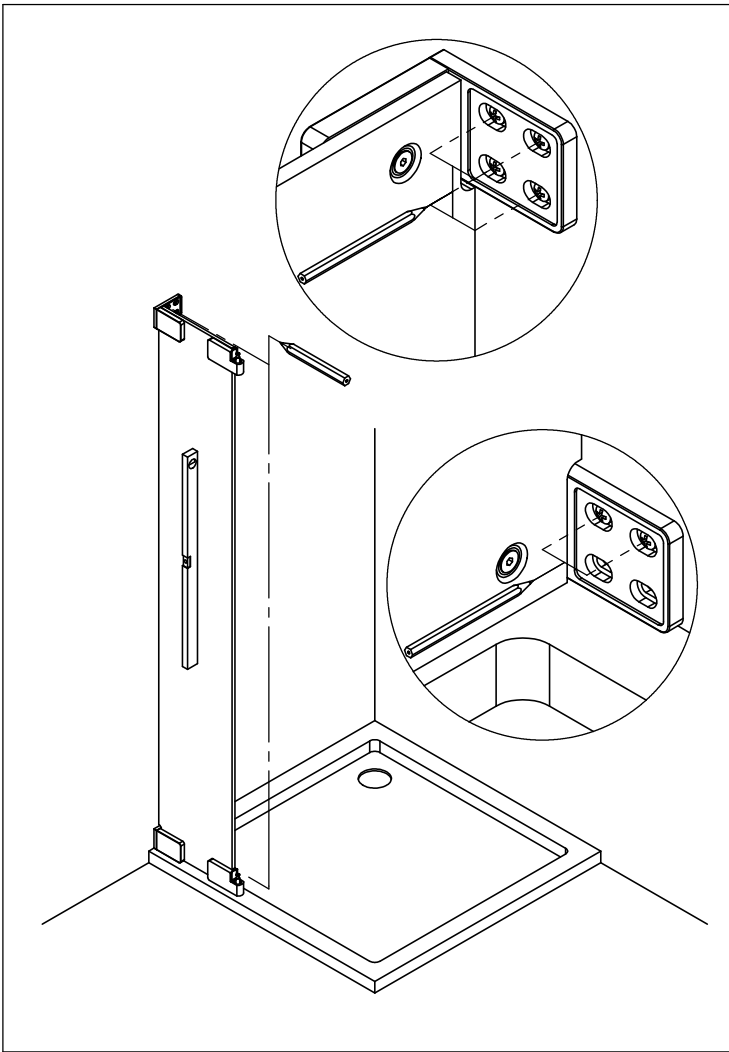

TARDIS

SHOWER PERFORMANCE

MONTAGEANLEITUNG

20 205

- 6x M6 x 16
- 6x
- 6x
- 12x \varnothing 4,2 x 38
- 12x \varnothing 6 x 30

- | | | | | | |
|--|----|--|----|--|----|
| | 1x | | 4x | | 2x |
| | 1x | | 1x | | 4x |
| | 1x | | 1x | | 1x |
| | 1x | | 2x | | 1x |