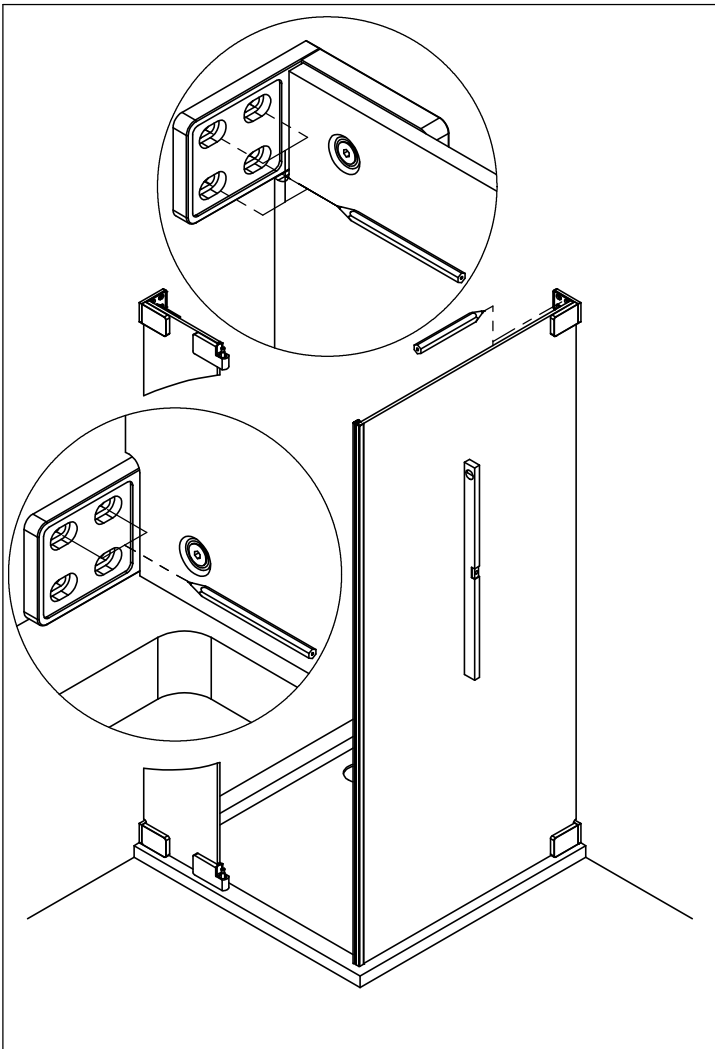

TARDIS

SHOWER PERFORMANCE

MONTAGEANLEITUNG

20 205

- 6x M6 x 16
- 6x
- 6x
- 12x \varnothing 4,2 x 38
- 12x \varnothing 6 x 30

- | | | | | | |
|--|----|--|----|--|----|
| | 1x | | 4x | | 2x |
| | 1x | | 1x | | 4x |
| | 1x | | 1x | | 1x |
| | 1x | | 2x | | 1x |