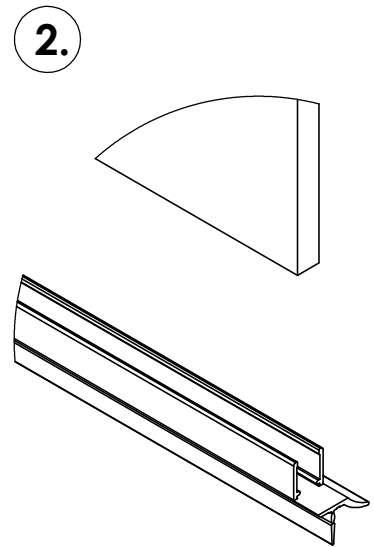

TARDIS

SHOWER PERFORMANCE

MONTAGEANLEITUNG

20 205

- 6x M6 x 16
- 6x
- 6x
- 12x \varnothing 4,2 x 38
- 12x \varnothing 6 x 30

- | | | | | | |
|--|----|--|----|--|----|
| | 1x | | 4x | | 2x |
| | 1x | | 1x | | 4x |
| | 1x | | 1x | | 1x |
| | 1x | | 2x | | 1x |