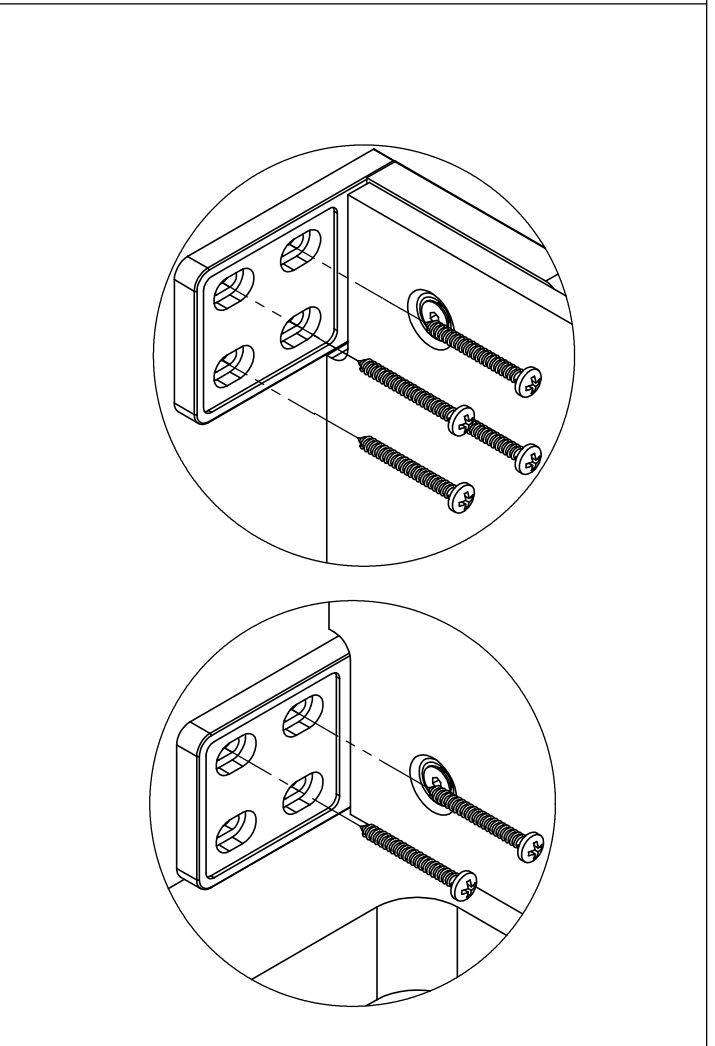

TARDIS

SHOWER PERFORMANCE

MONTAGEANLEITUNG

20 205

- 6x M6 x 16
- 6x
- 6x
- 12x \varnothing 4,2 x 38
- 12x \varnothing 6 x 30

- | | | | | | |
|--|----|--|----|--|----|
| | 1x | | 4x | | 2x |
| | 1x | | 1x | | 4x |
| | 1x | | 1x | | 1x |
| | 1x | | 2x | | 1x |