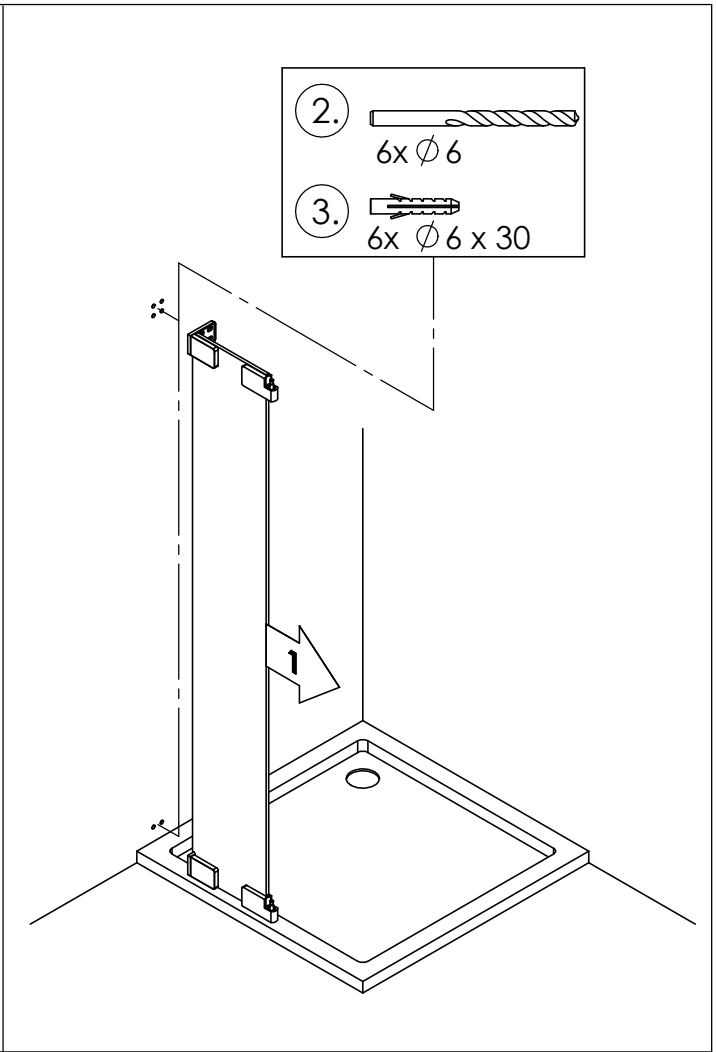

TARDIS

SHOWER PERFORMANCE

MONTAGEANLEITUNG

20 205

- 6x M6 x 16
- 6x
- 6x
- 12x \varnothing 4,2 x 38
- 12x \varnothing 6 x 30

- | | | | | | |
|--|----|--|----|--|----|
| | 1x | | 4x | | 2x |
| | 1x | | 1x | | 4x |
| | 1x | | 1x | | 1x |
| | 1x | | 2x | | 1x |