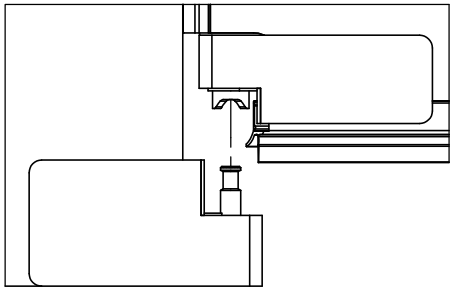

TARDIS

SHOWER PERFORMANCE

MONTAGEANLEITUNG

20 205

- 6x M6 x 16
- 6x
- 6x
- 12x \varnothing 4,2 x 38
- 12x \varnothing 6 x 30

- | | | | | | |
|--|----|--|----|--|----|
| | 1x | | 4x | | 2x |
| | 1x | | 1x | | 4x |
| | 1x | | 1x | | 1x |
| | 1x | | 2x | | 1x |