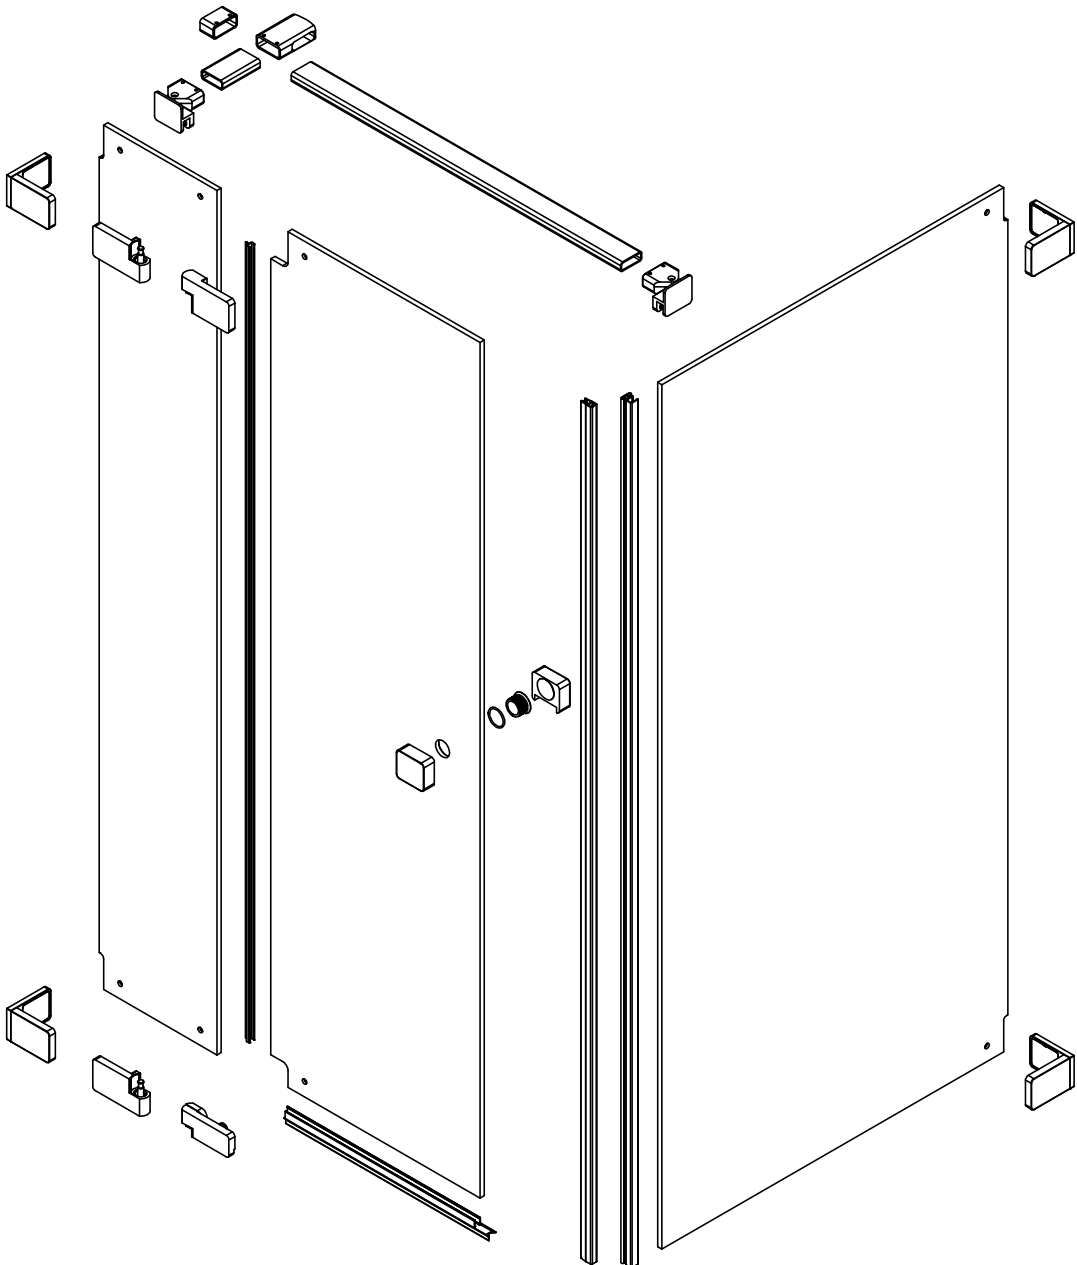

TARDIS

SHOWER PERFORMANCE

MONTAGEANLEITUNG

20 205

- 6x M6 x 16
- 6x
- 6x
- 12x \varnothing 4,2 x 38
- 12x \varnothing 6 x 30

- | | | | | | |
|--|----|--|----|--|----|
| | 1x | | 4x | | 2x |
| | 1x | | 1x | | 4x |
| | 1x | | 1x | | 1x |
| | 1x | | 2x | | 1x |