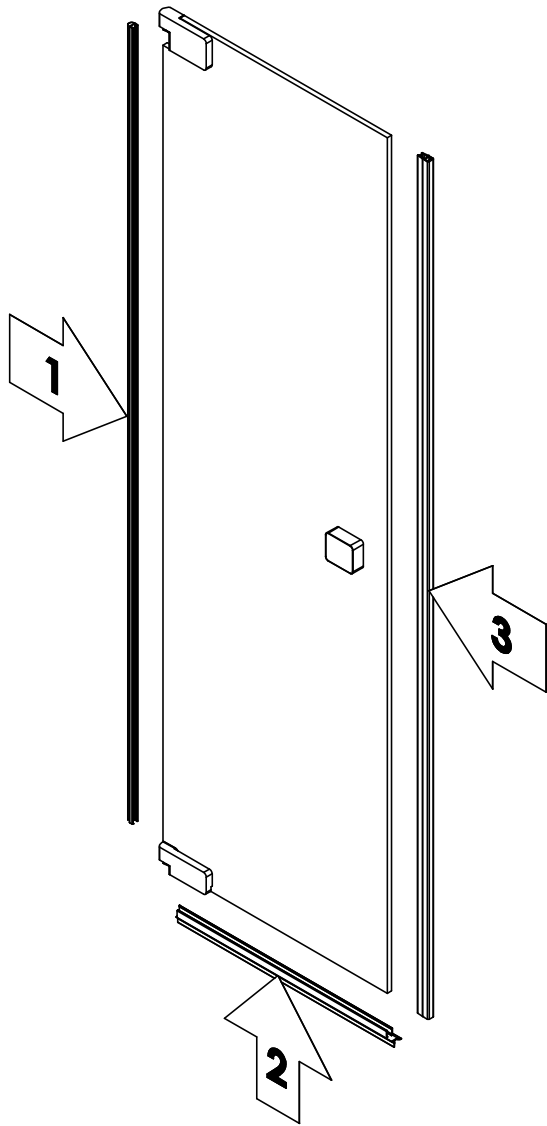

TARDIS

SHOWER PERFORMANCE

MONTAGEANLEITUNG

20 205

- 6x M6 x 16
- 6x
- 6x
- 12x \varnothing 4,2 x 38
- 12x \varnothing 6 x 30

- | | | | | | |
|--|----|--|----|--|----|
| | 1x | | 4x | | 2x |
| | 1x | | 1x | | 4x |
| | 1x | | 1x | | 1x |
| | 1x | | 2x | | 1x |