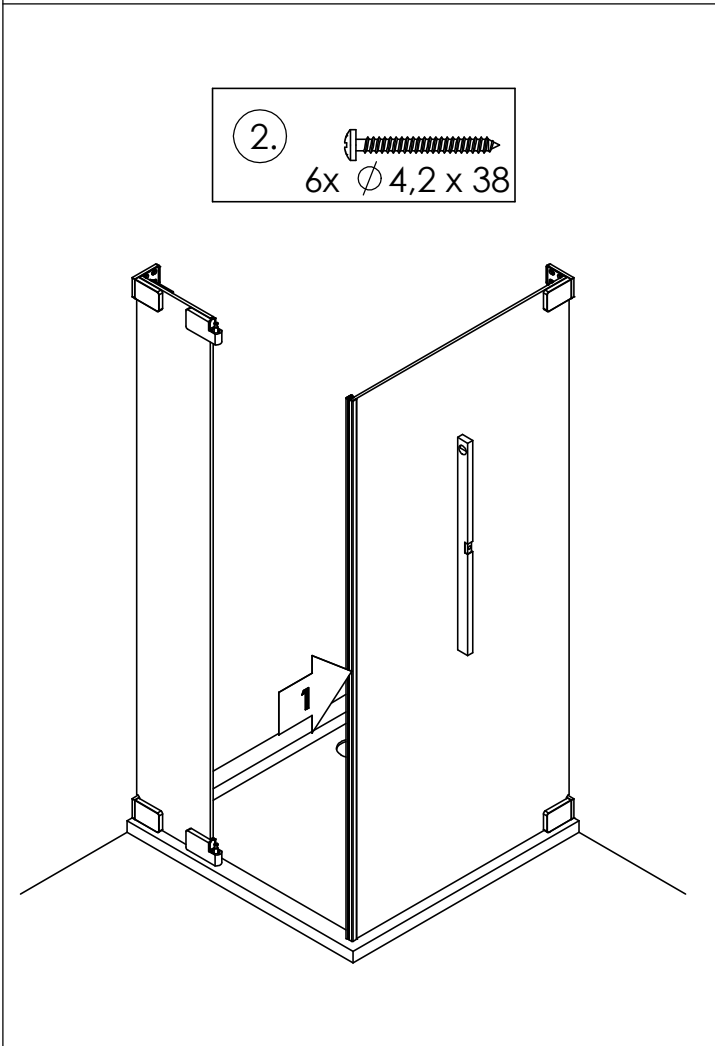

TARDIS

SHOWER PERFORMANCE

MONTAGEANLEITUNG

20 205

- 6x M6 x 16
- 6x
- 6x
- 12x \varnothing 4,2 x 38
- 12x \varnothing 6 x 30

- | | | | | | |
|--|----|--|----|--|----|
| | 1x | | 4x | | 2x |
| | 1x | | 1x | | 4x |
| | 1x | | 1x | | 1x |
| | 1x | | 2x | | 1x |