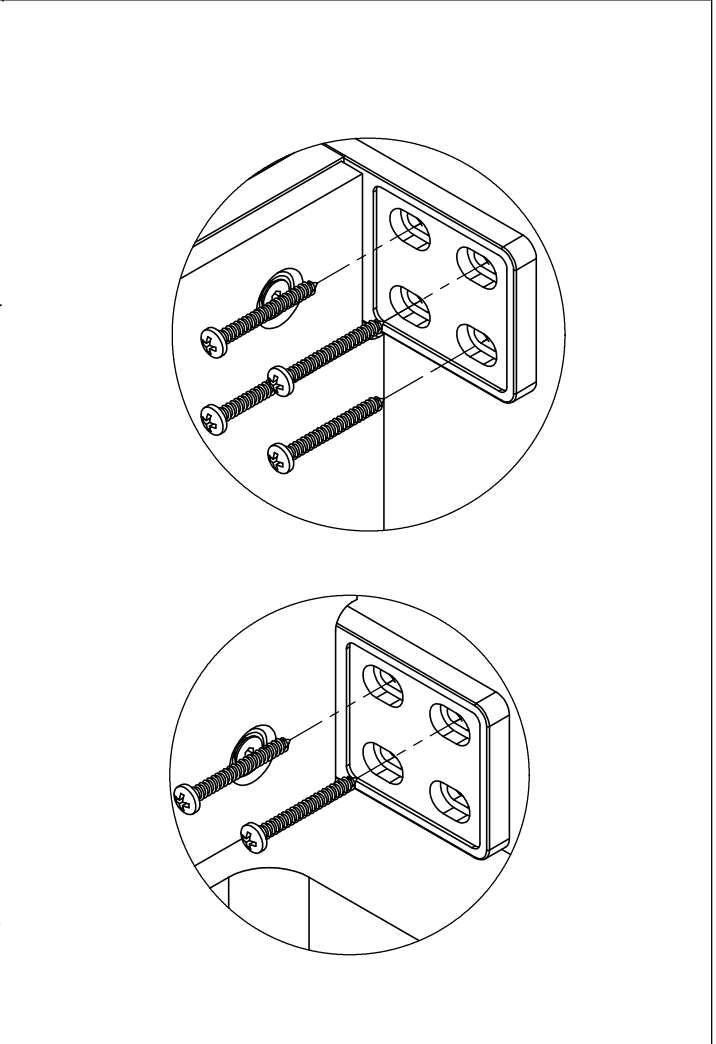

TARDIS

SHOWER PERFORMANCE

MONTAGEANLEITUNG

20 205

- 6x M6 x 16
- 6x
- 6x
- 12x \varnothing 4,2 x 38
- 12x \varnothing 6 x 30

- | | | | | | |
|--|----|--|----|--|----|
| | 1x | | 4x | | 2x |
| | 1x | | 1x | | 4x |
| | 1x | | 1x | | 1x |
| | 1x | | 2x | | 1x |