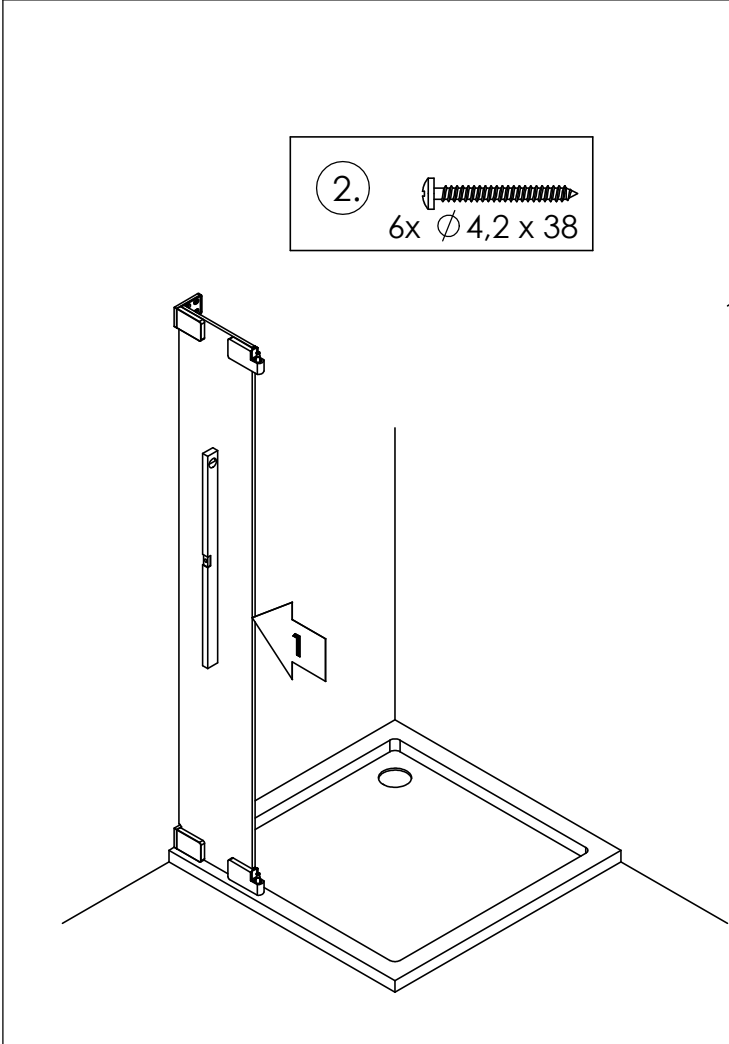

TARDIS

SHOWER PERFORMANCE

MONTAGEANLEITUNG

20 205

- 6x M6 x 16
- 6x
- 6x
- 12x \varnothing 4,2 x 38
- 12x \varnothing 6 x 30

- | | | | | | |
|--|----|--|----|--|----|
| | 1x | | 4x | | 2x |
| | 1x | | 1x | | 4x |
| | 1x | | 1x | | 1x |
| | 1x | | 2x | | 1x |