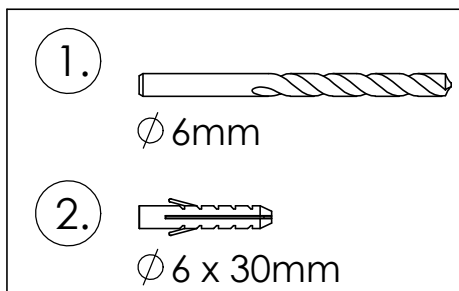

- 8x M6 x 16
- 8x
- 8x
- 10x $\varnothing 4,2 \times 38$
- 10x $\varnothing 6 \times 30$

TARDIS
GLASMANUFAKTUR

TARDIS GmbH & Co. KG | Im Tardis 1, 2 und 6 | D-56566 Neuwied
fon +49.2631.95472-0 | fax +49.2631.95472-29
info@tardis.com | www.tardis.com